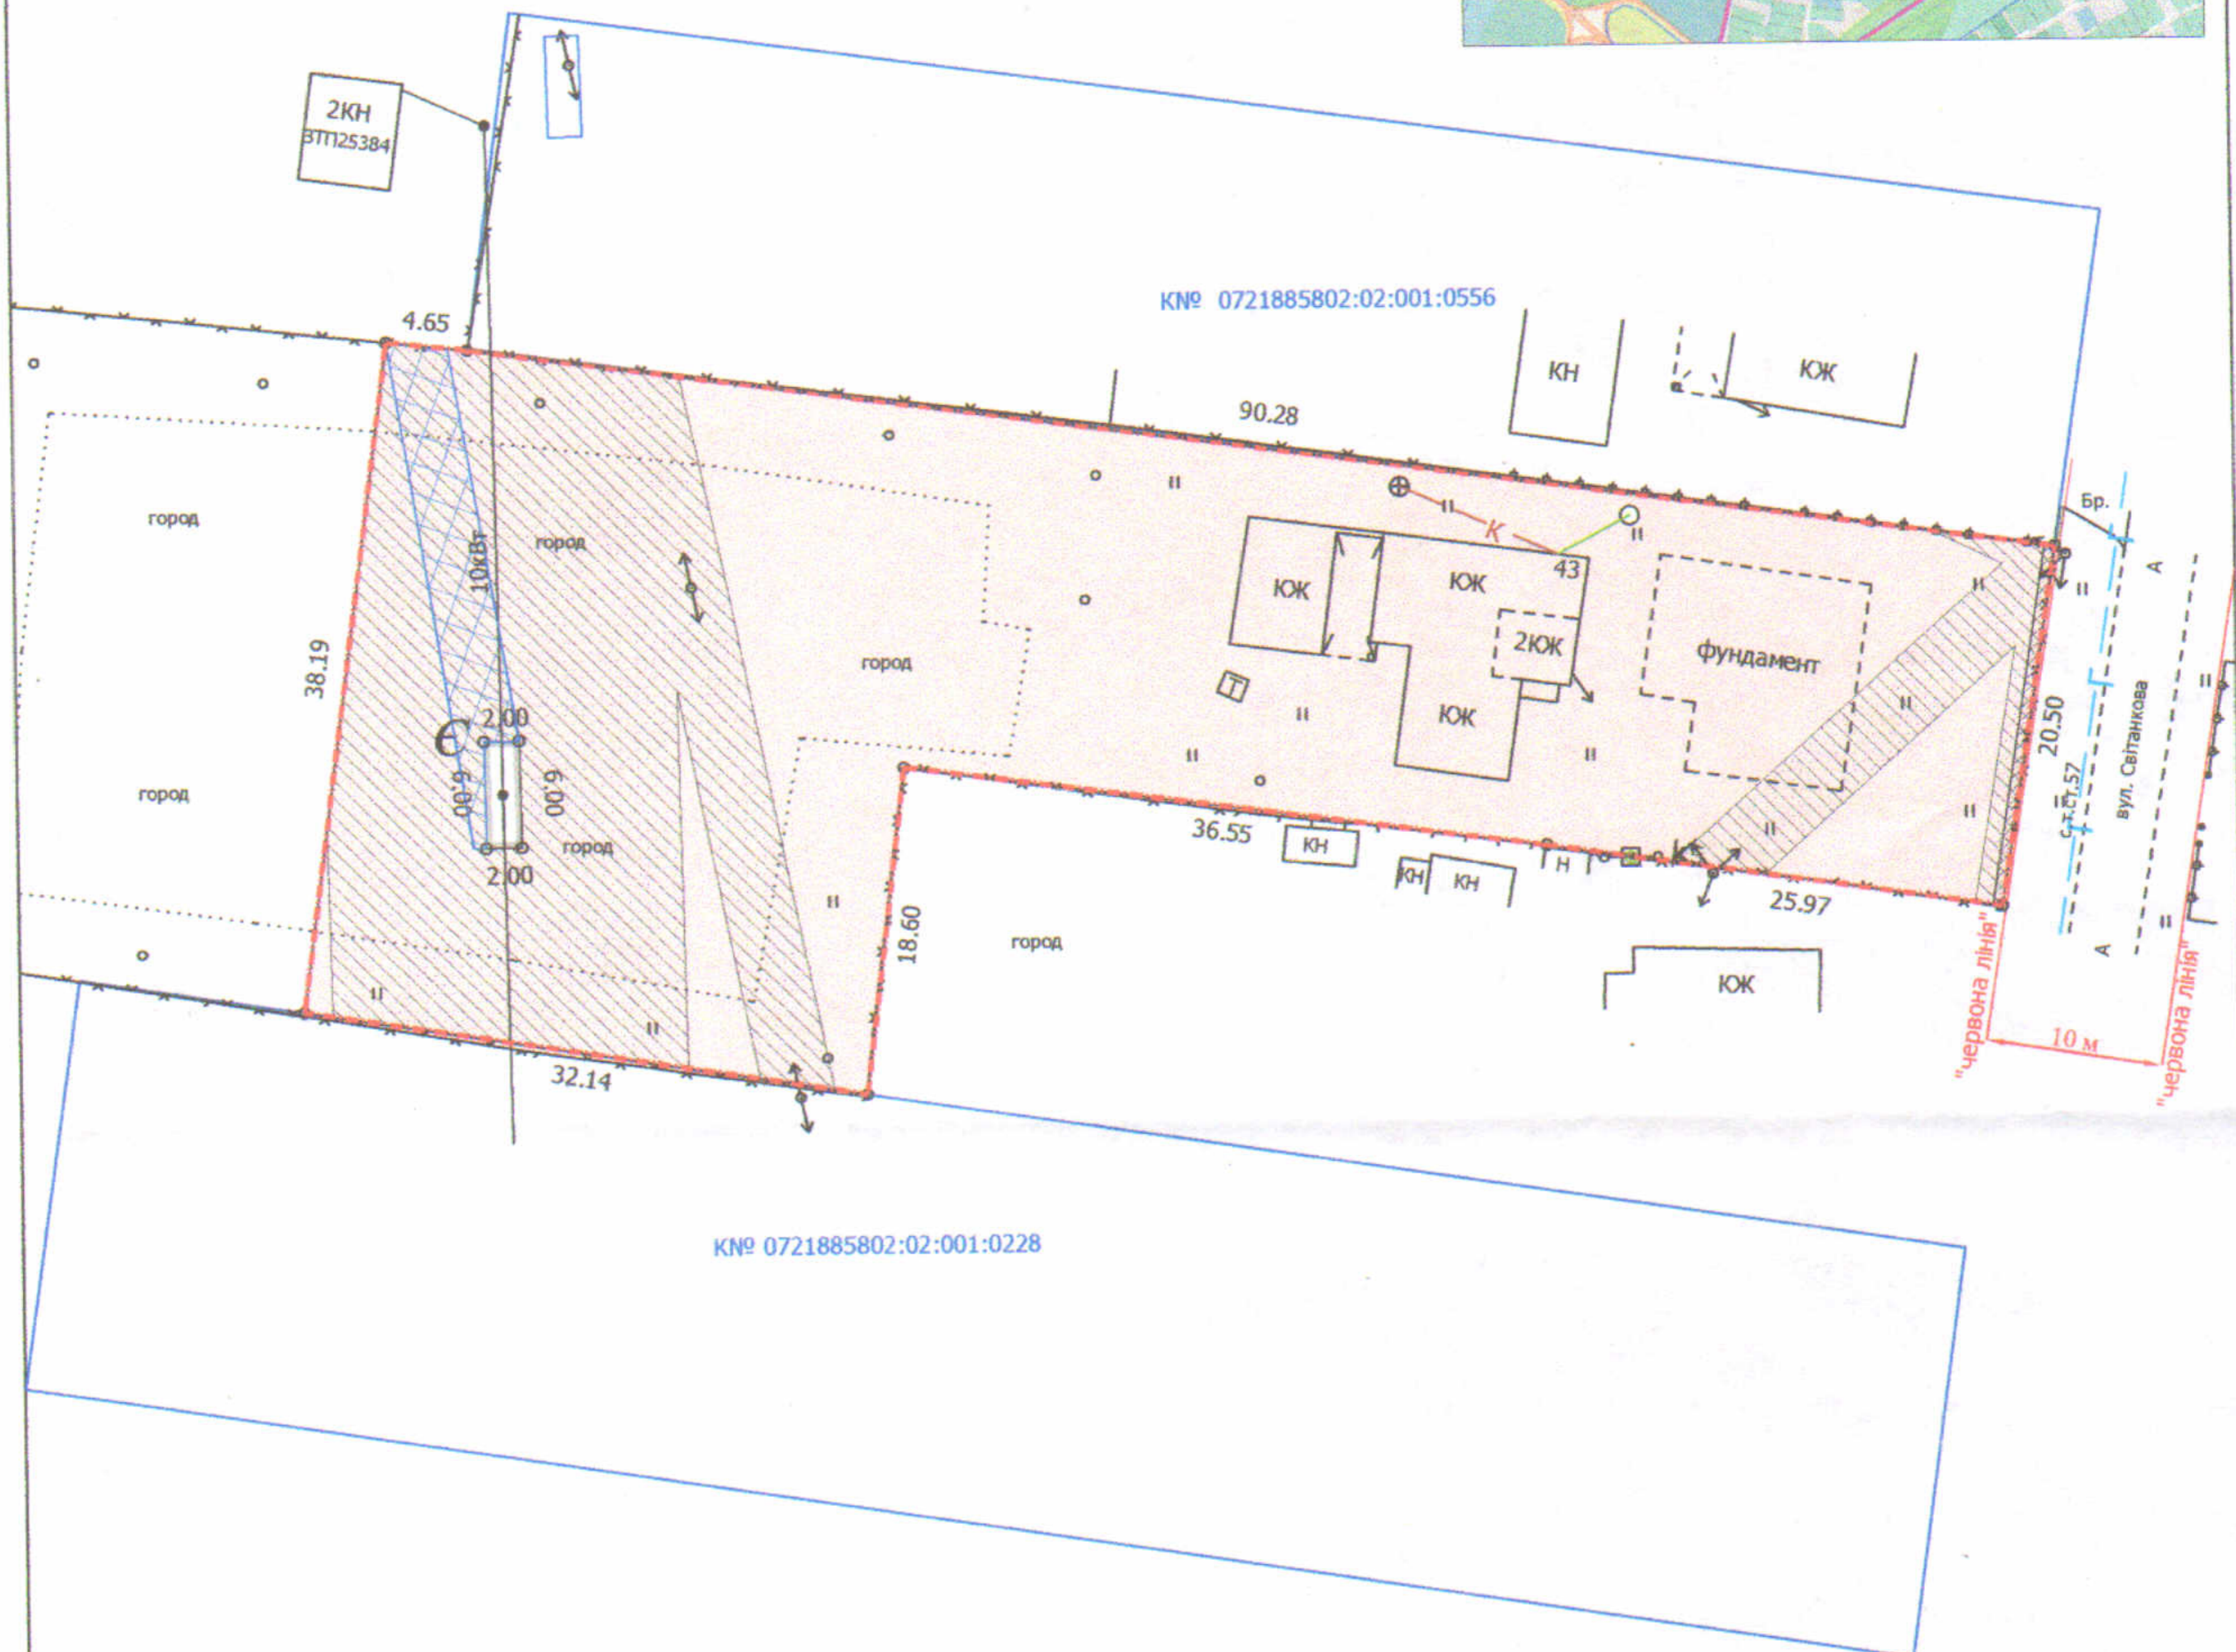

ПЛАН
земельної ділянки

Кадастровий номер: 0721885800:02:001:1217
Місце розташування: Волинська область,
Луцький район, с. Дачне, вул. Світанкова, 43
Власник:
громадянка Пасечко Лариса Вікторівна

Ситуаційний план

УМОВНІ ПОЗНАЧЕННЯ

- 0,2500 га — земельна ділянка, що передається безоплатно у власність для будівництва і обслуговування житлового будинку, господарських будівель і споруд (присадибна ділянка) - 02.01
- 0,0968 га — обмеження, встановлене щодо використання земельної ділянки (охоронна зона навколо (уздовж) об'єкта енергетичної системи (01.05) - повітряна лінія електропередачі 0,4 кВт, 10 кВт)
- 0,0012 га — обмеження, встановлене щодо використання земельної ділянки (охоронна зона навколо інженерних комунікацій (01.08) - газопровід)
- 0,0086 га — обмеження, що плануються до встановлення щодо використання земельної ділянки (земельний сервітут (07.02) - право проїзду на транспортному засобі по наявному шляху)