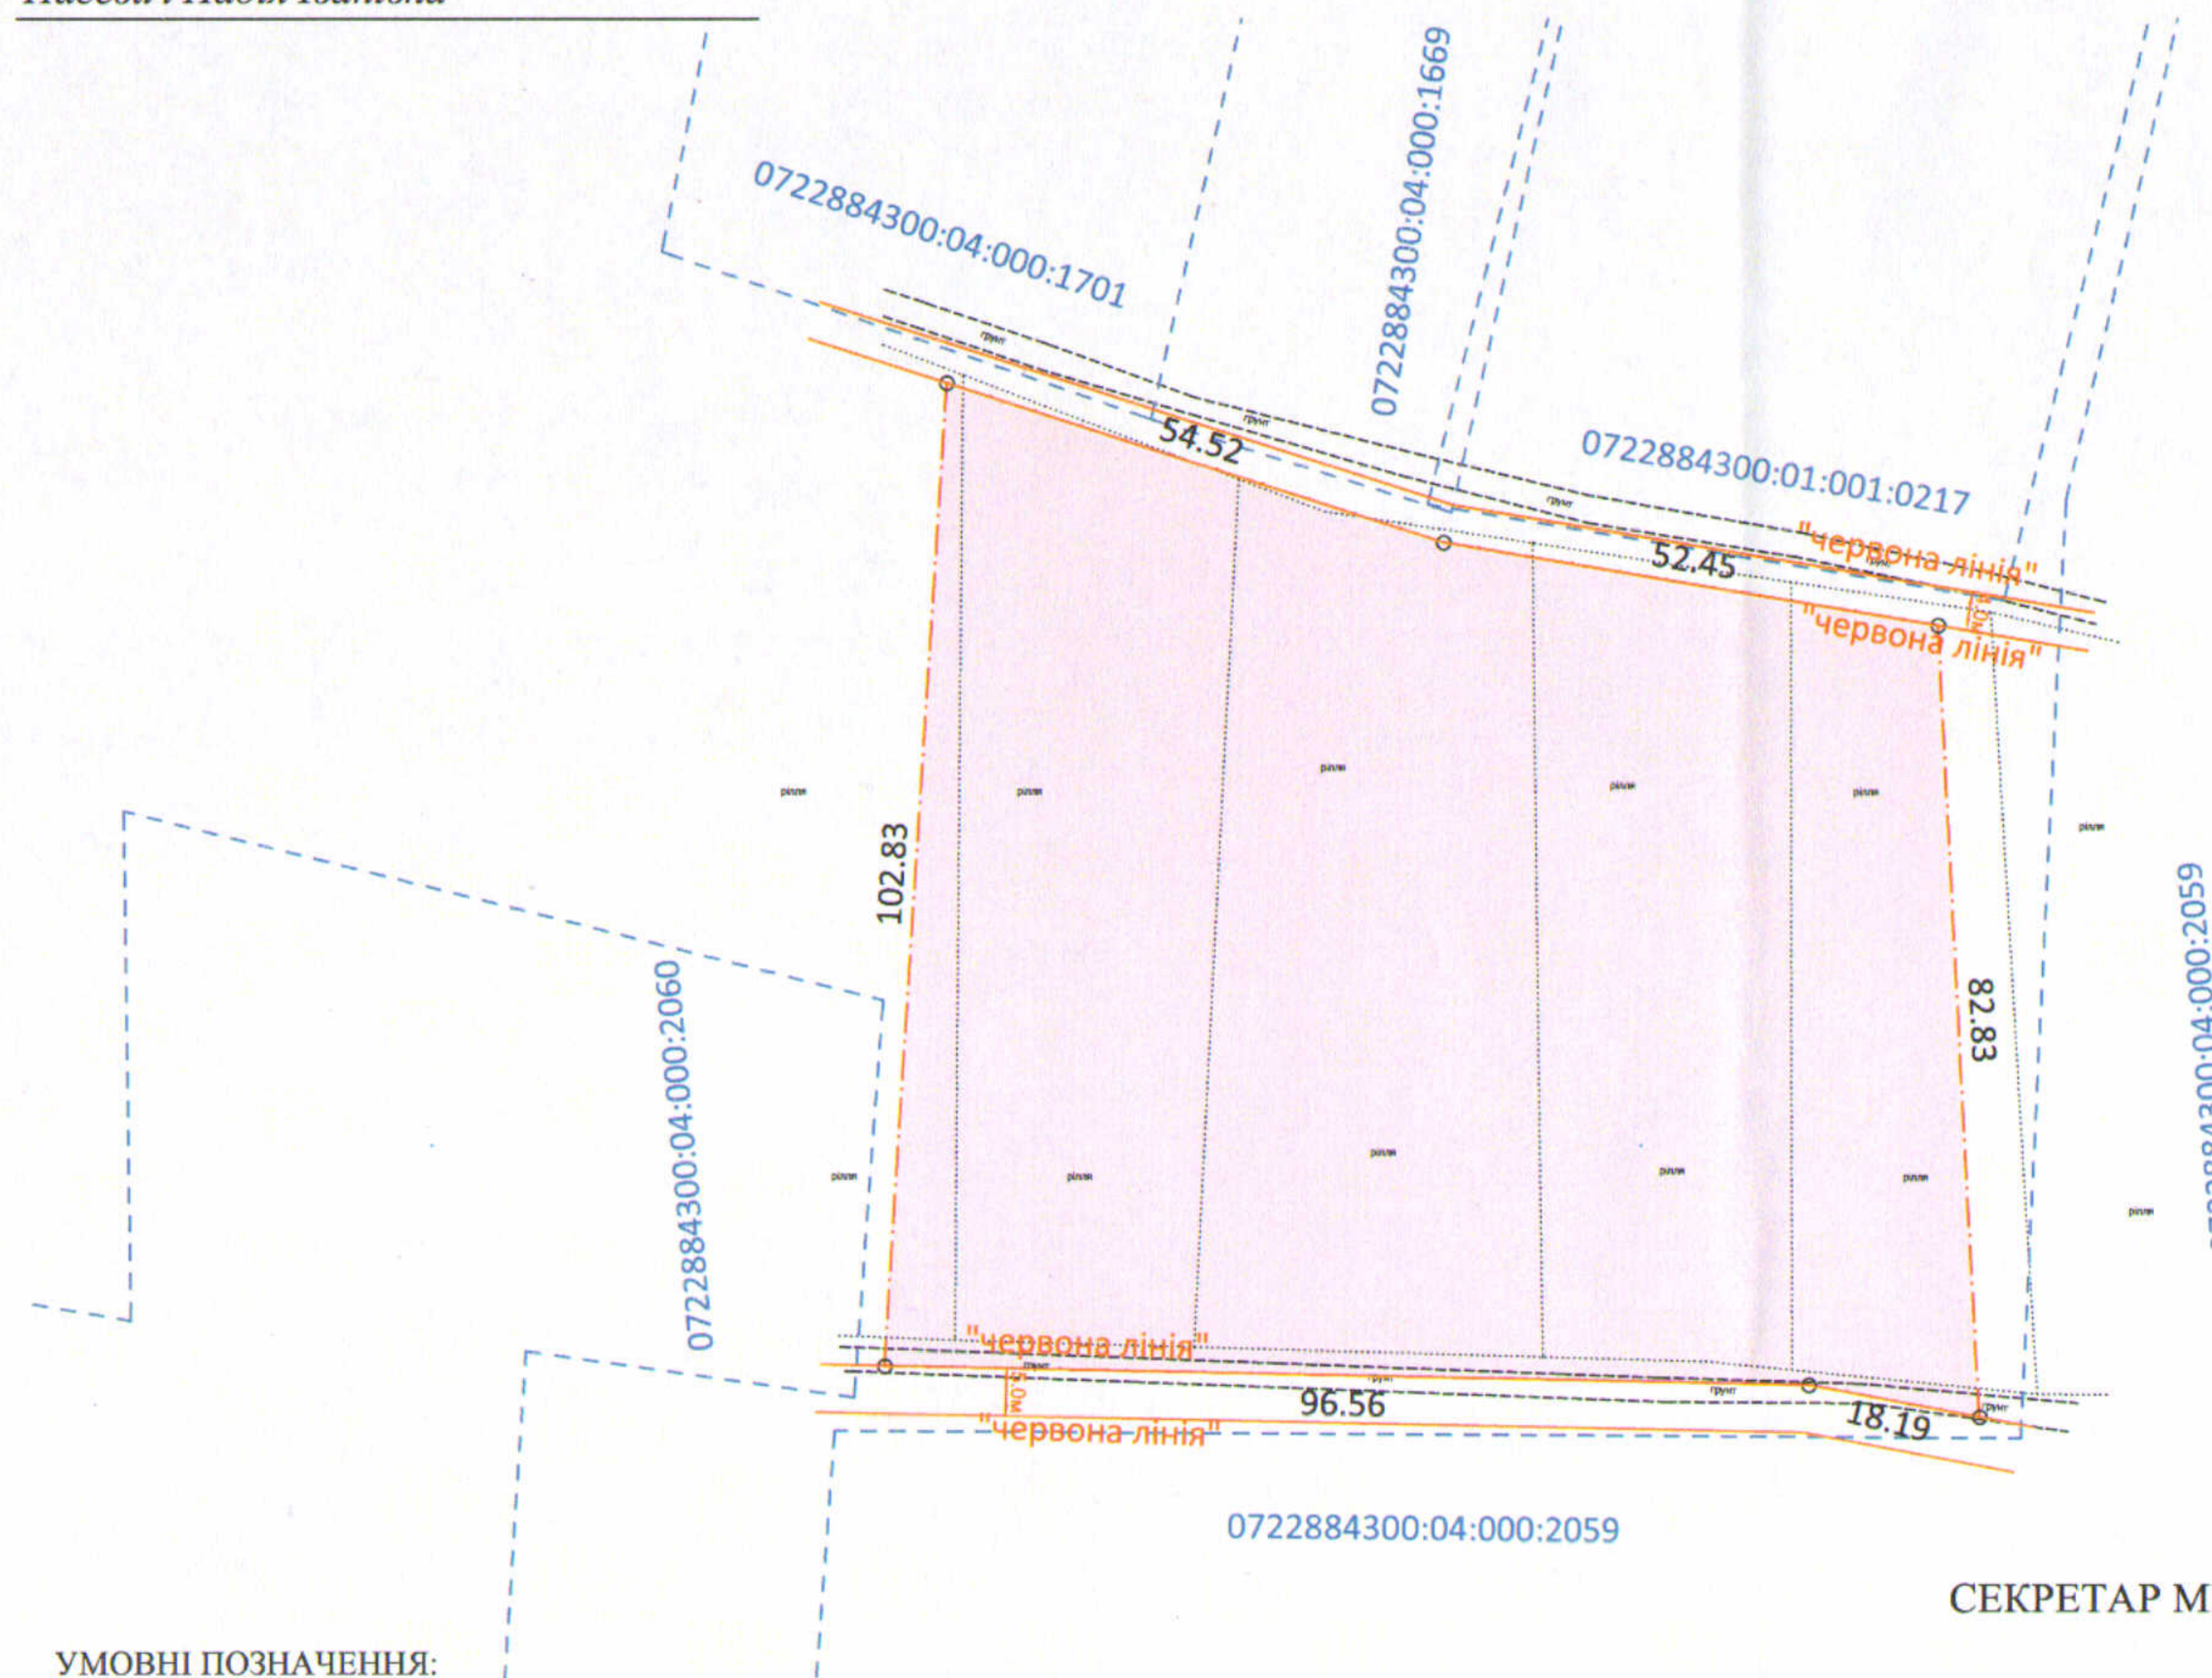

ПЛАН  
земельної ділянки

Кадастровий номер: 0722884300:04:000:1646

Місце розташування: Волинська область,

Луцький район, за межами населених пунктів

Луцької міської територіальної громади (с.Одєради)

Землекористувач:

Пасевич Надія Іванівна

Додаток до рішення міської ради  
№ \_\_\_\_\_ від "\_\_\_" \_\_\_\_\_ 202\_р.

Ситуаційна схема

УМОВНІ ПОЗНАЧЕННЯ:

- 0.9766 га — земельна ділянка, договір оренди якої поновлюється на новий строк для городництва (01.07)
- 0.9766 га — земельна ділянка, що була надана в оренду гр. Пасевич Н.І., згідно з договором оренди землі від 16.10.2012, зареєстрованим у Державному реєстрі земель від 13.11.2012 за № 072280004002116

СЕКРЕТАР МІСЬКОЇ РАДИ

Юрій БЕЗПЯТКО

Директор  
Сертифікований інженер-землепорядник  
ПІІ «СОТА НОВА»  
Олександр Вікторович  
№ 657007

Україна  
Підприємство  
«СОТА НОВА»  
О.В. Дубко  
№ 657007

Масштаб 1: 1000	
Площа ділянки (га)	З них: в оренду
0.9766	0.9766