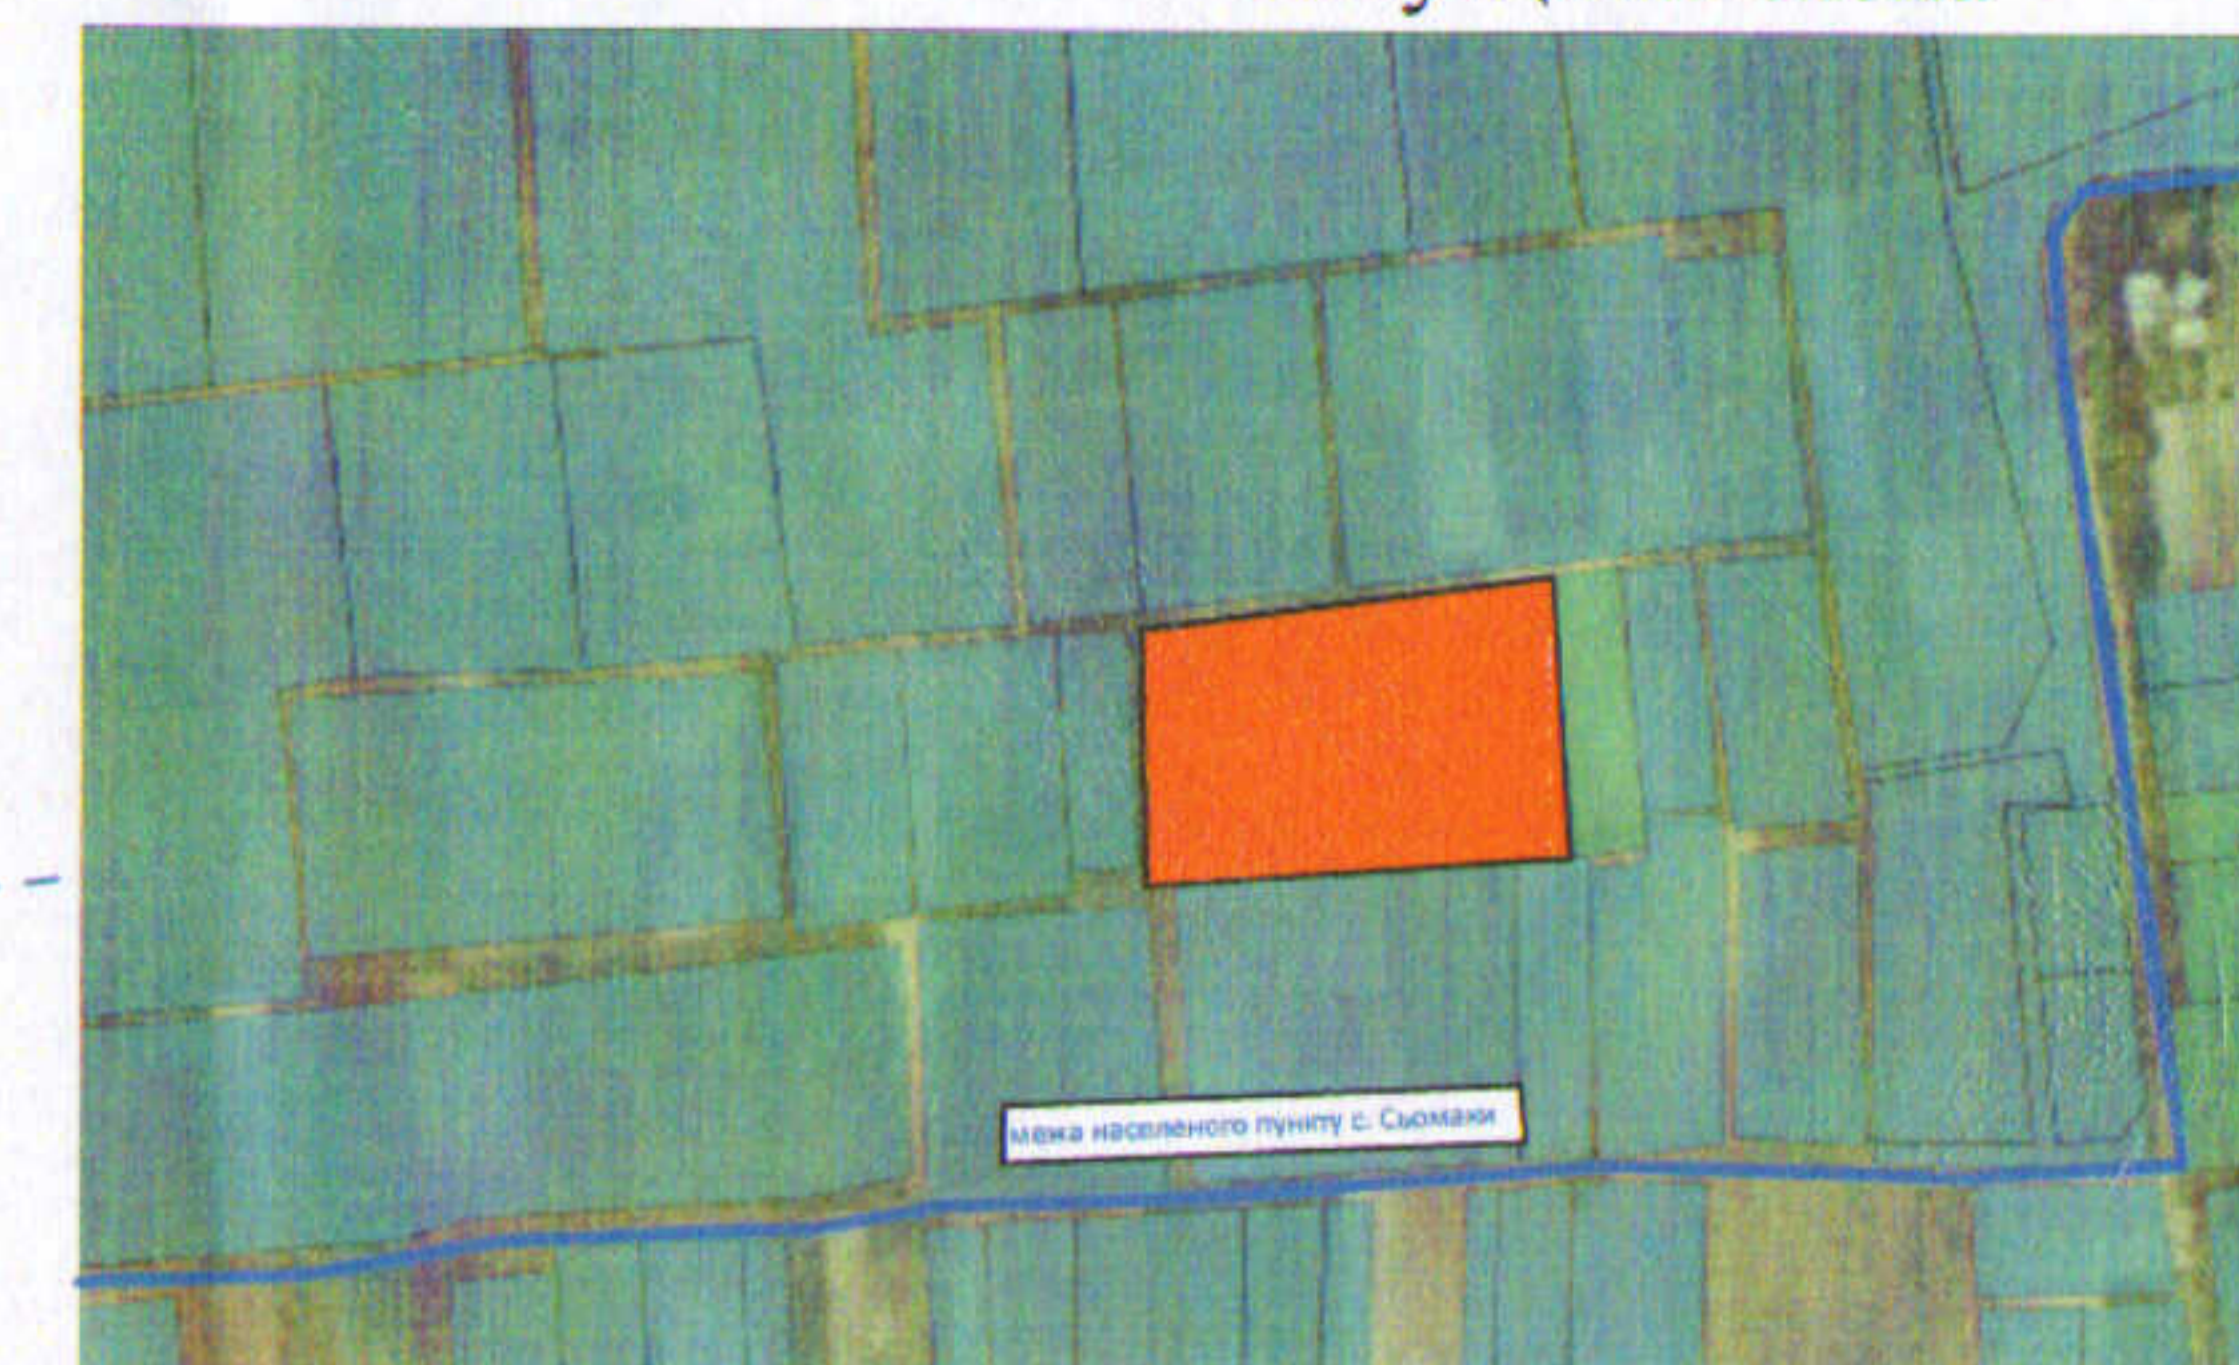

ПЛАН
земельної ділянки

Кадастровий номер: 0722884300:04:000:1771

Місце розташування: Волинська область,

Луцький район, за межами населених пунктів

Луцької міської територіальної громади (с. Сьомаки)

Землекористувач:

Макарчук Володимир Іванович

Додаток 1 до рішення міської ради
№ _____ від "___" _____ 202_ р.

Ситуаційна схема

СЕКРЕТАР МІСЬКОЇ РАДИ

Юрій БЕЗПЯТКО

УМОВНІ ПОЗНАЧЕННЯ:

- 1.0657 га — земельна ділянка, договір оренди якої поновлюється на новий строк для городництва (01.07)
- 1.0657 га — земельна ділянка, що була надана в оренду гр. Макарчуку В.І., згідно з договором оренди землі від 10.12.2012, зареєстрованим у Державному реєстрі земель від 29.12.2012 за №072280004003446

Директор Сертифікований інженер-землеустроєць Вікторова І.М.	Ю.В. Суходольський О.В. Дубко	Масштаб 1: 1000
ПІП "СОТА НОВА"	Площа ділянки (га)	З них: в оренду
	1.0657	1.0657