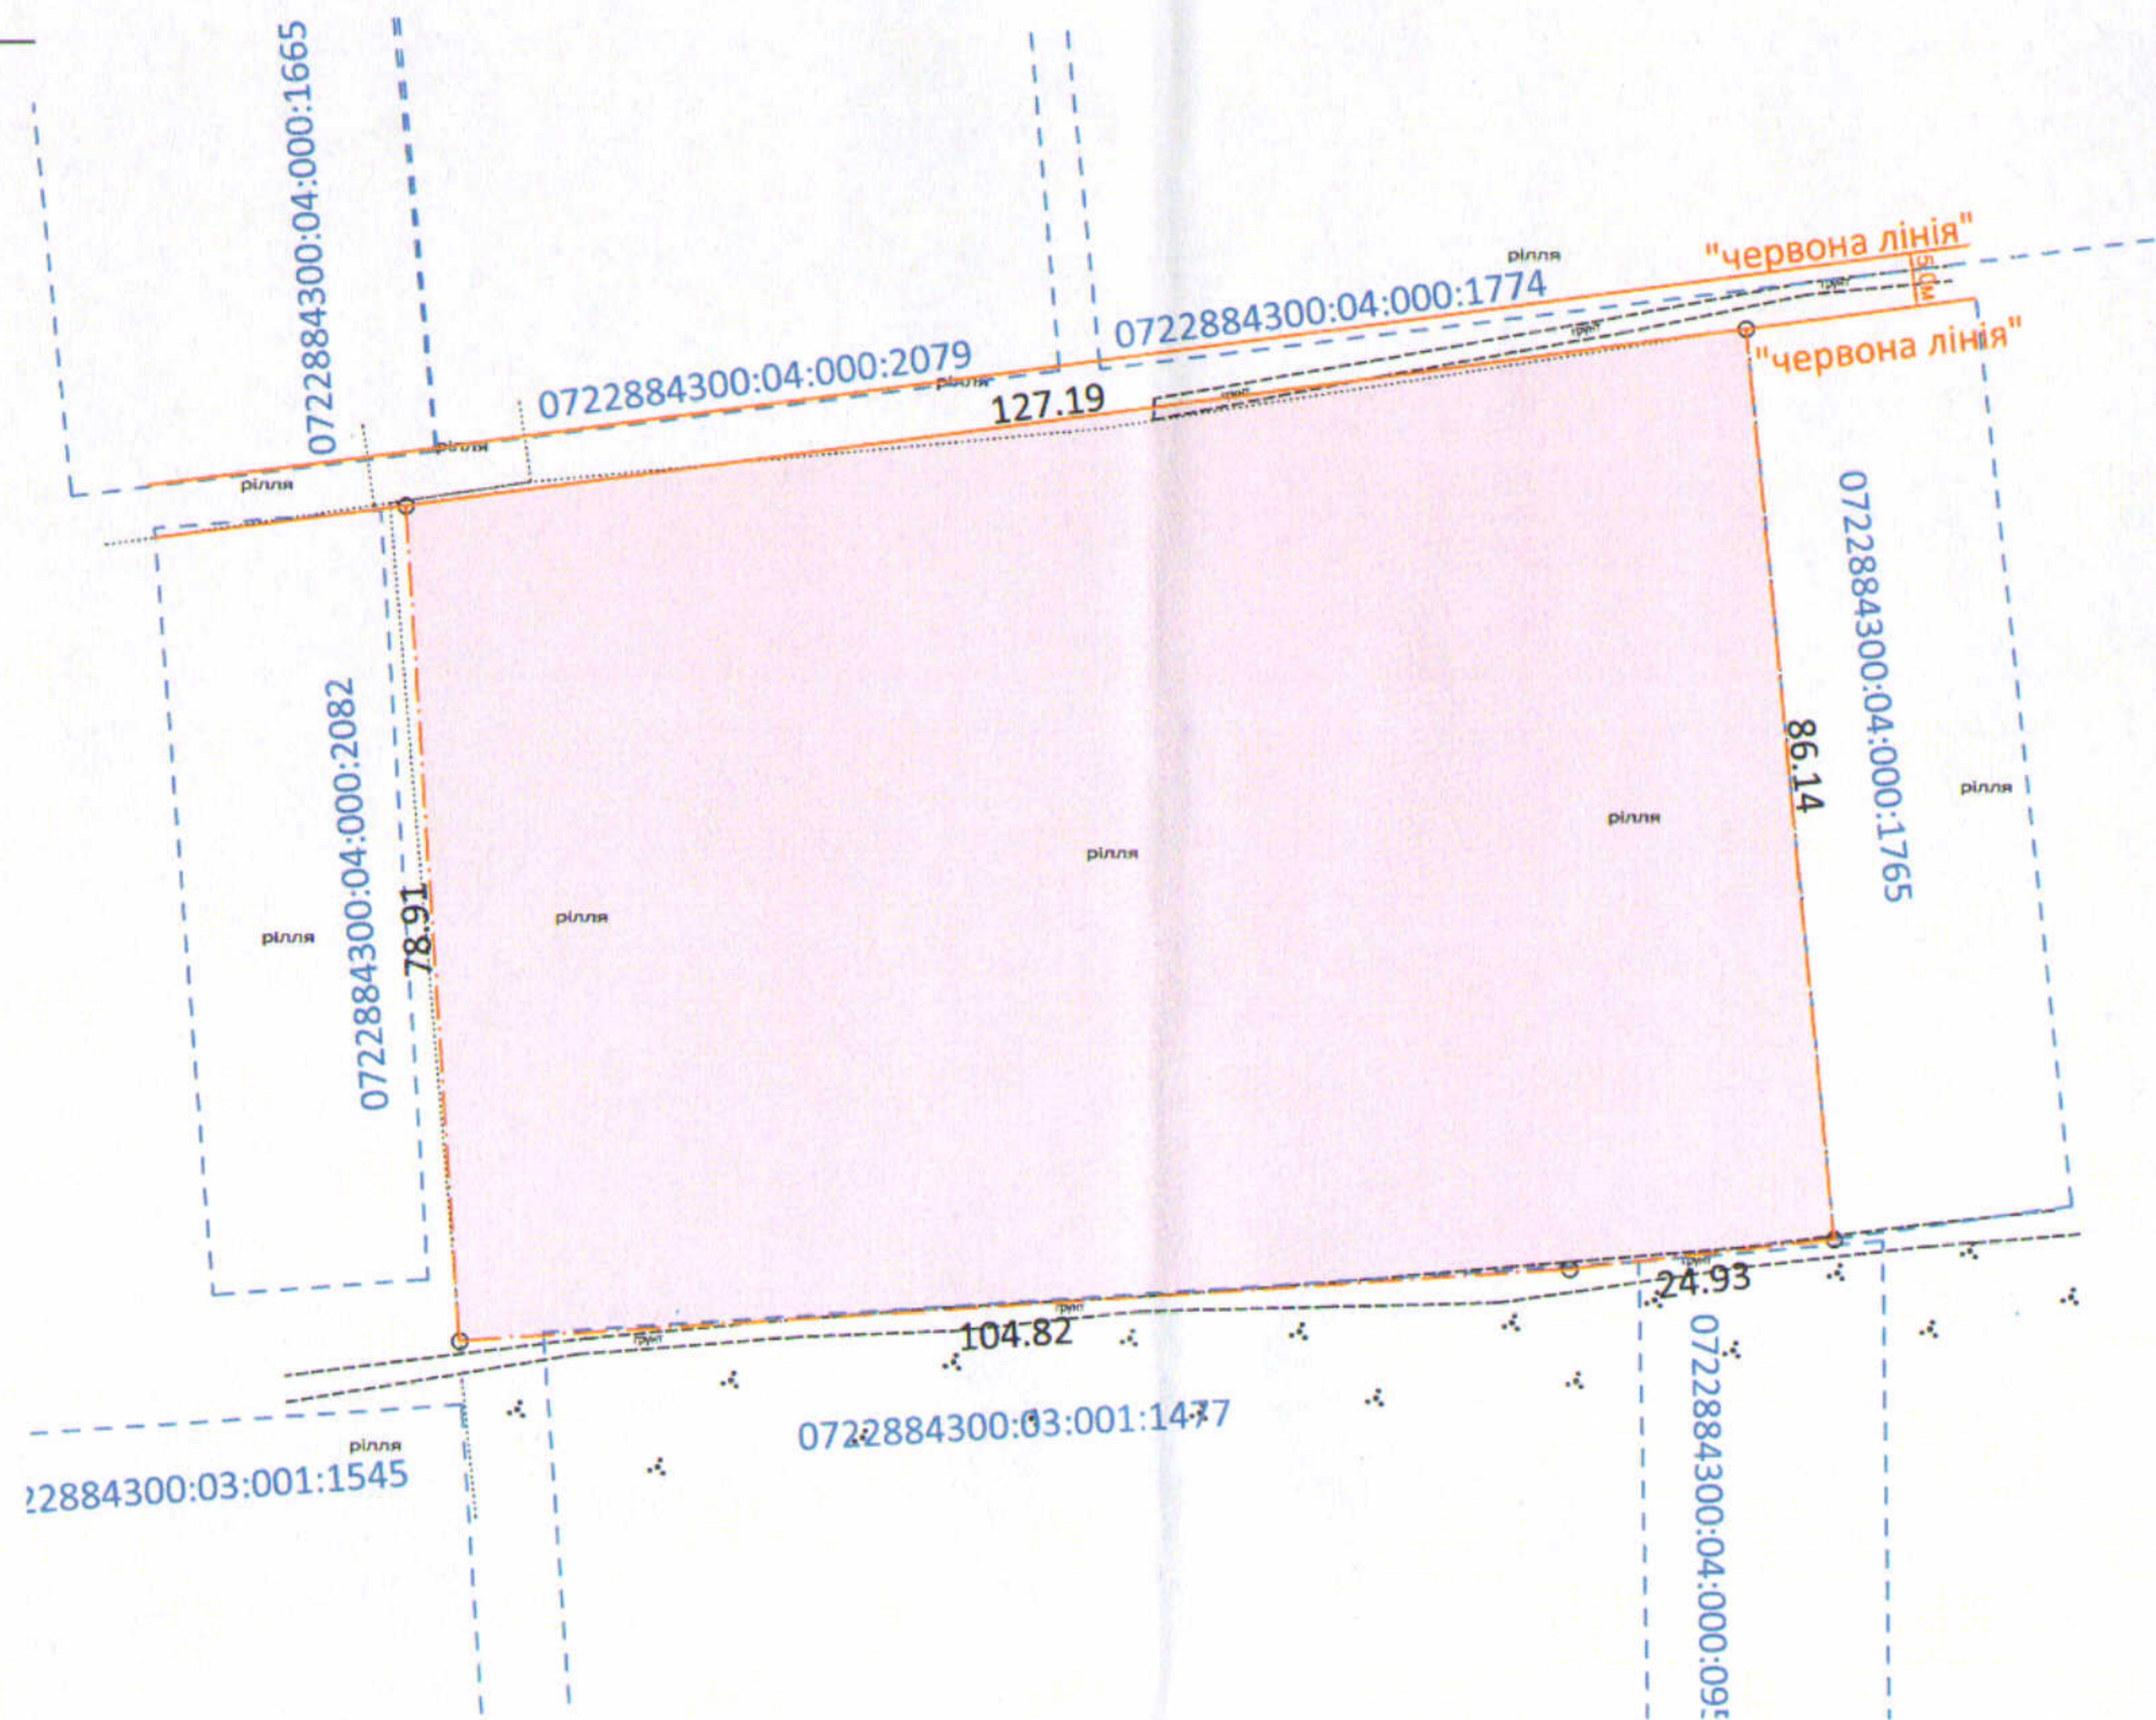

ПЛАН
земельної ділянки

Кадастровий номер: 0722884300:04:000:1771

Місце розташування: Волинська область,

Луцький район, за межами населених пунктів

Луцької міської територіальної громади (с. Сьомаки)

Землекористувач:

Макарчук Володимир Іванович

Додаток 1 до рішення міської ради
№ _____ від "___" _____ 202_ р.

Ситуаційна схема

СЕКРЕТАР МІСЬКОЇ РАДИ

Юрій БЕЗПЯТКО

УМОВНІ ПОЗНАЧЕННЯ:

- 1.0657 га — земельна ділянка, договір оренди якої поновлюється на новий строк для городництва (01.07)
- 1.0657 га — земельна ділянка, що була надана в оренду гр. Макарчуку В.І., згідно з договором оренди землі від 10.12.2012, зареєстрованим у Державному реєстрі земель від 29.12.2012 за №072280004003446

Директор Сертифікований інженер-землеустроєць Вікторова І.М.	Ю.В. Суходольський О.В. Дубко	Масштаб 1: 1000
ПІП "СОТА НОВА"	Площа ділянки (га)	З них: в оренду
	1.0657	1.0657