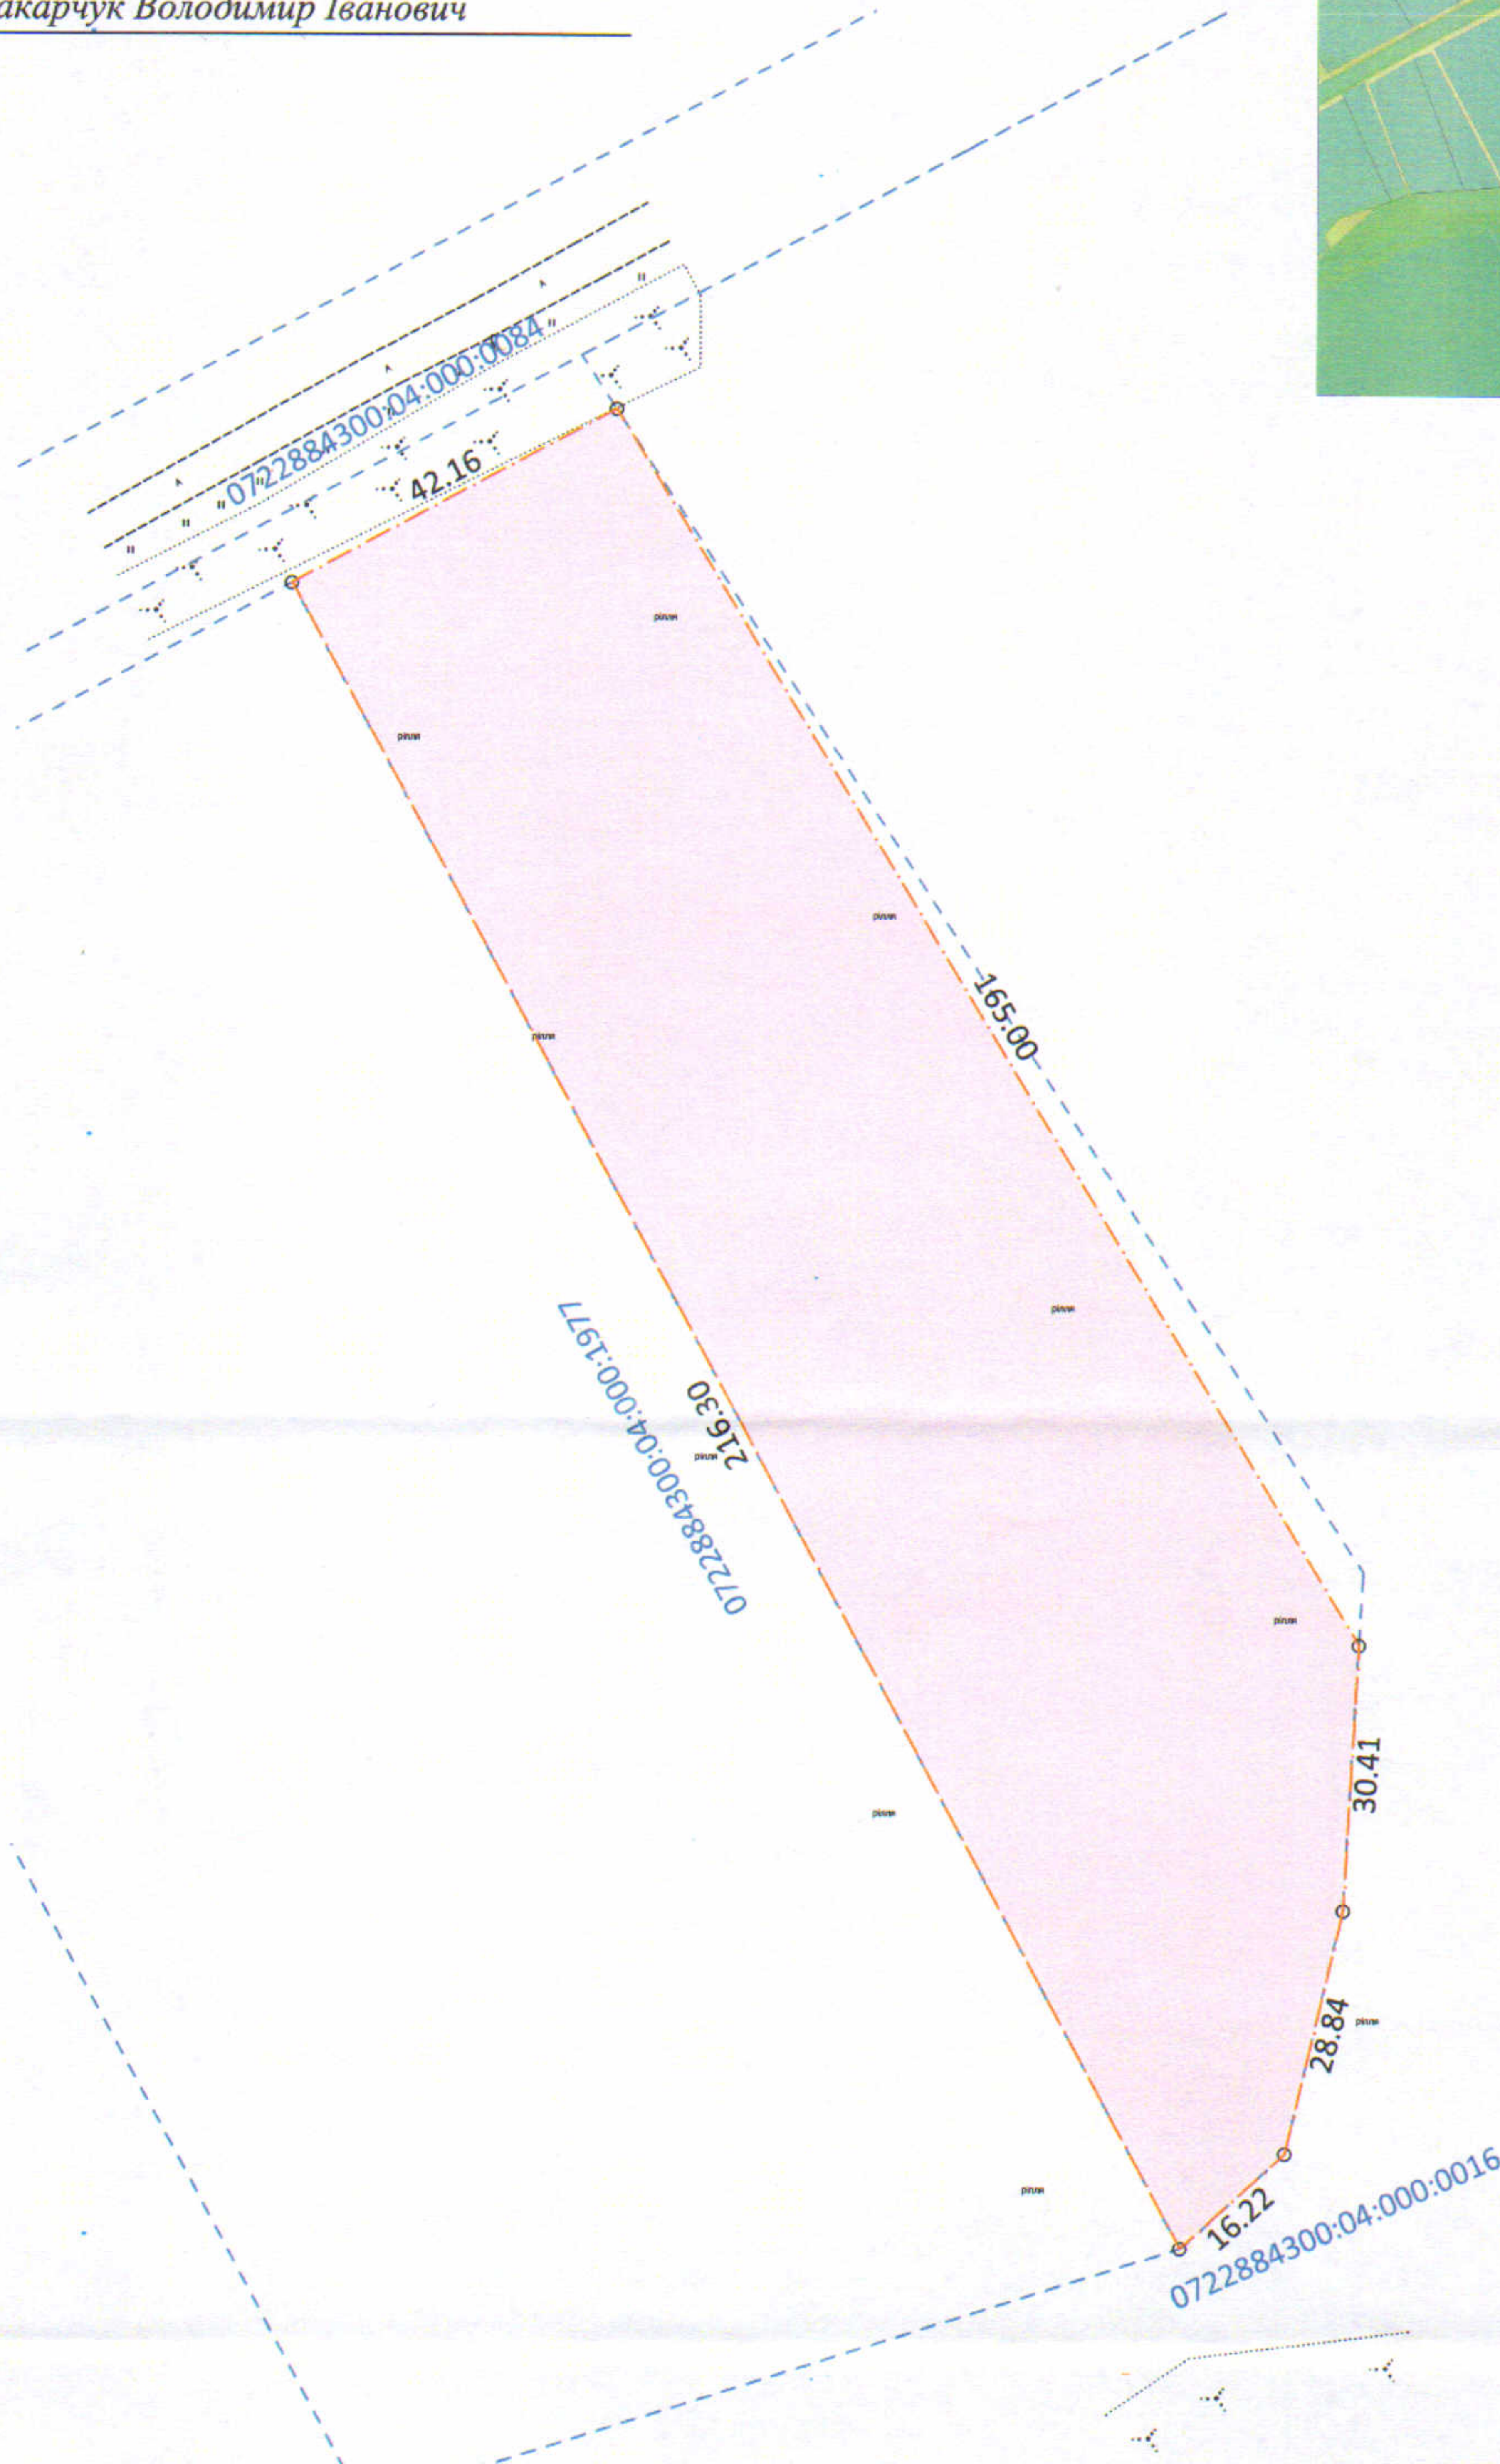

ПЛАН
земельної ділянки

Кадастровий номер: 0722884300:04:000:1772
 Місце розташування: Волинська область,
Луцький район, за межами населених пунктів
Луцької міської територіальної громади (с.Сьомаки)
 Землекористувач:
Макарчук Володимир Іванович

Додаток 2 до рішення міської ради
 № _____ від "___" _____ 202_р.

Ситуаційна схема

СЕКРЕТАР МІСЬКОЇ РАДИ

Юрій БЕЗПЯТКО

УМОВНІ ПОЗНАЧЕННЯ:

- 0.9342 га — земельна ділянка, договір оренди якої поновлюється на новий строк для городництва (01.07)
- 0.9342 га — земельна ділянка, що була надана в оренду гр. Макарчуку В.І., згідно з договором оренди землі від 10.12.2012, зареєстрованим у Державному реєстрі земель від 29.12.2012 за №072280004003446

Директор
 Сертифікований інженер-землепорядник
 ПП «СОТА НОВА»
 О.В. Дубко

Україна
 Волинська область
 Луцький район
 с. Сьомаки

СЕРТИФІКАТ № 01367
 20.02.2016

Масштаб 1: 1000	
Площа ділянки (га)	З них: в оренду
0.9342	0.9342