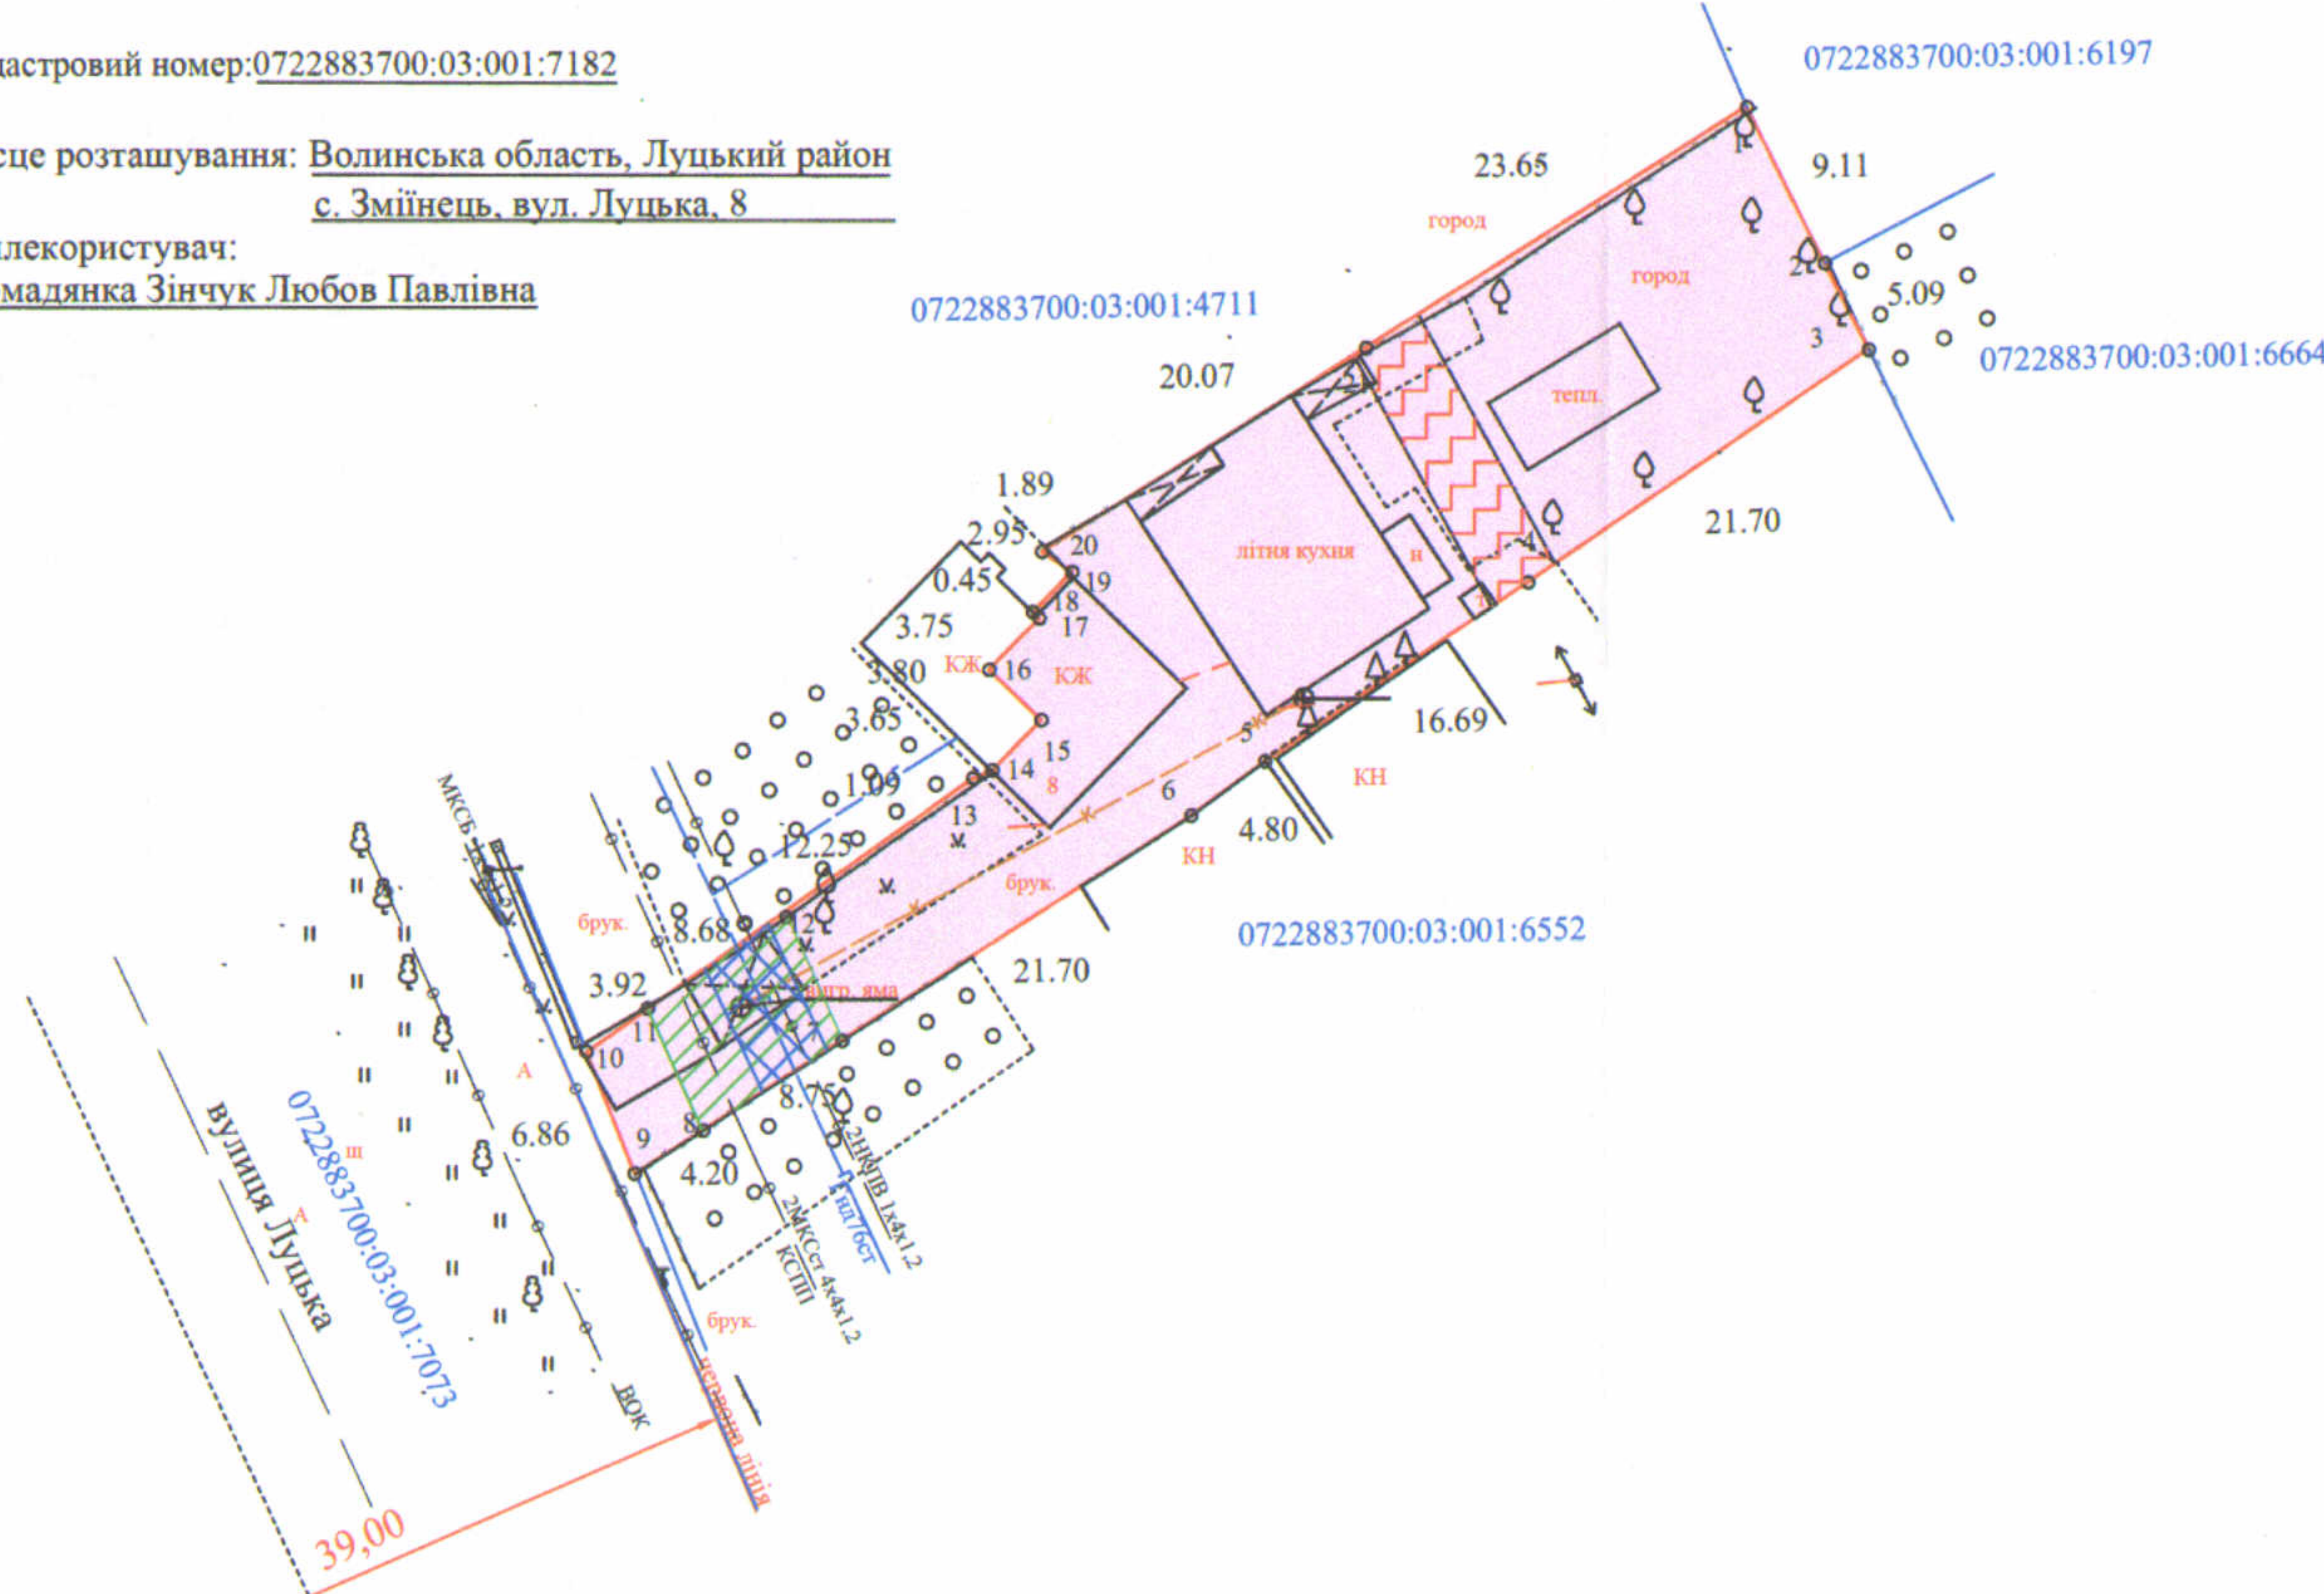

ПЛАН
земельної ділянки

Кадастровий номер: 0722883700:03:001:7182

Місце розташування: Волинська область, Луцький район
с. Зміїнець, вул. Луцька, 8

Землекористувач:
громадянка Зінчук Любов Павлівна

Ситуаційна схема

Умовні позначення:

- 0,0924га - земельна ділянка, що передається безоплатно у власність для будівництва і обслуговування житлового будинку, господарських будівель і споруд (присадибна ділянка) (02.01)
- 0,0062га - охоронна зона навколо (уздовж) об'єкта зв'язку (01.04)
- 0,0060га - охоронна зона навколо (уздовж) об'єкта енергетичної системи (01.05)
- 0,0029га - охоронна зона навколо інженерних комунікацій (газопровід низького тиску) (01.08)

СЕКРЕТАР МІСЬКОЇ РАДИ _____ **Юрій БЕЗПЯТКО**

Директор		Хвесик О.М.	Масштаб 1:500	
Виконала:		Хвесик О.М.		
Сертифікований планіметр		Хвесик М.О.	Площа ділянки (га)	з них
ТзОВ "Горизонт"			у власність	в оренду
			0,0924	0,0924