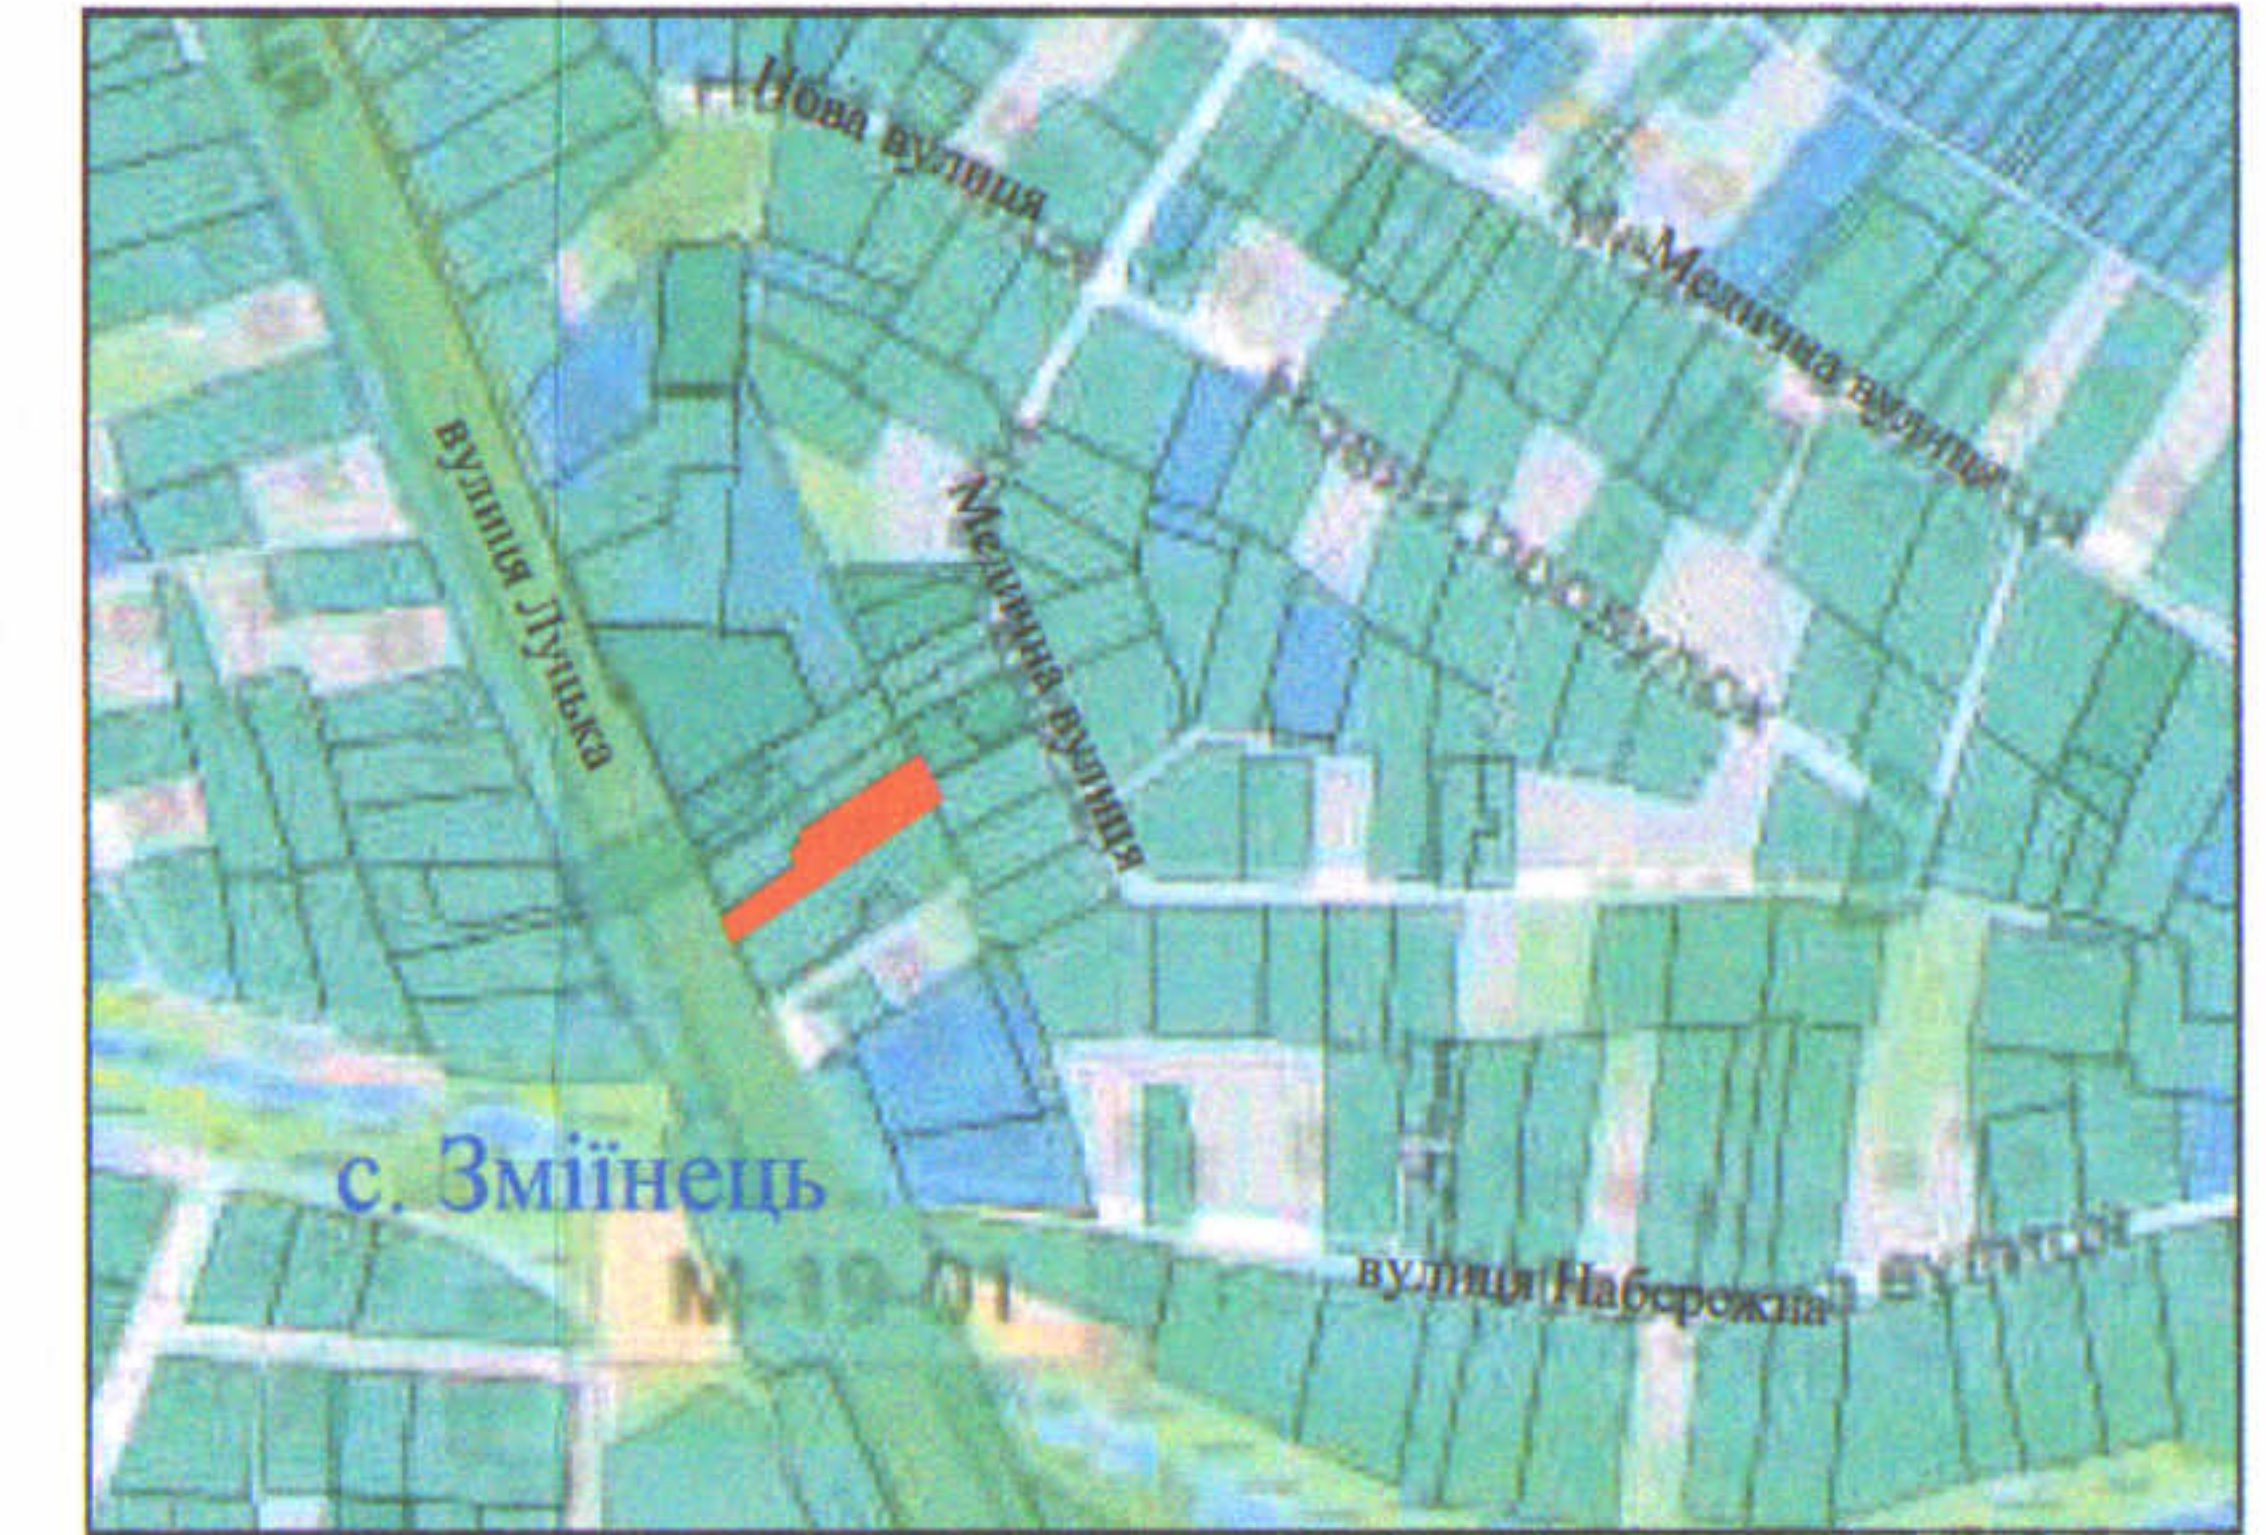

ПЛАН
земельної ділянки

Кадастровий номер: 0722883700:03:001:7182

Місце розташування: Волинська область, Луцький район
с. Зміїнець, вул. Луцька, 8

Землекористувач:
громадянка Зінчук Любов Павлівна

Ситуаційна схема

Умовні позначення:

- 0,0924га - земельна ділянка, що передається безоплатно у власність для будівництва і обслуговування житлового будинку, господарських будівель і споруд (присадибна ділянка) (02.01)
- 0,0062га - охоронна зона навколо (уздовж) об'єкта зв'язку (01.04)
- 0,0060га - охоронна зона навколо (уздовж) об'єкта енергетичної системи (01.05)
- 0,0029га - охоронна зона навколо інженерних комунікацій (газопровід низького тиску) (01.08)