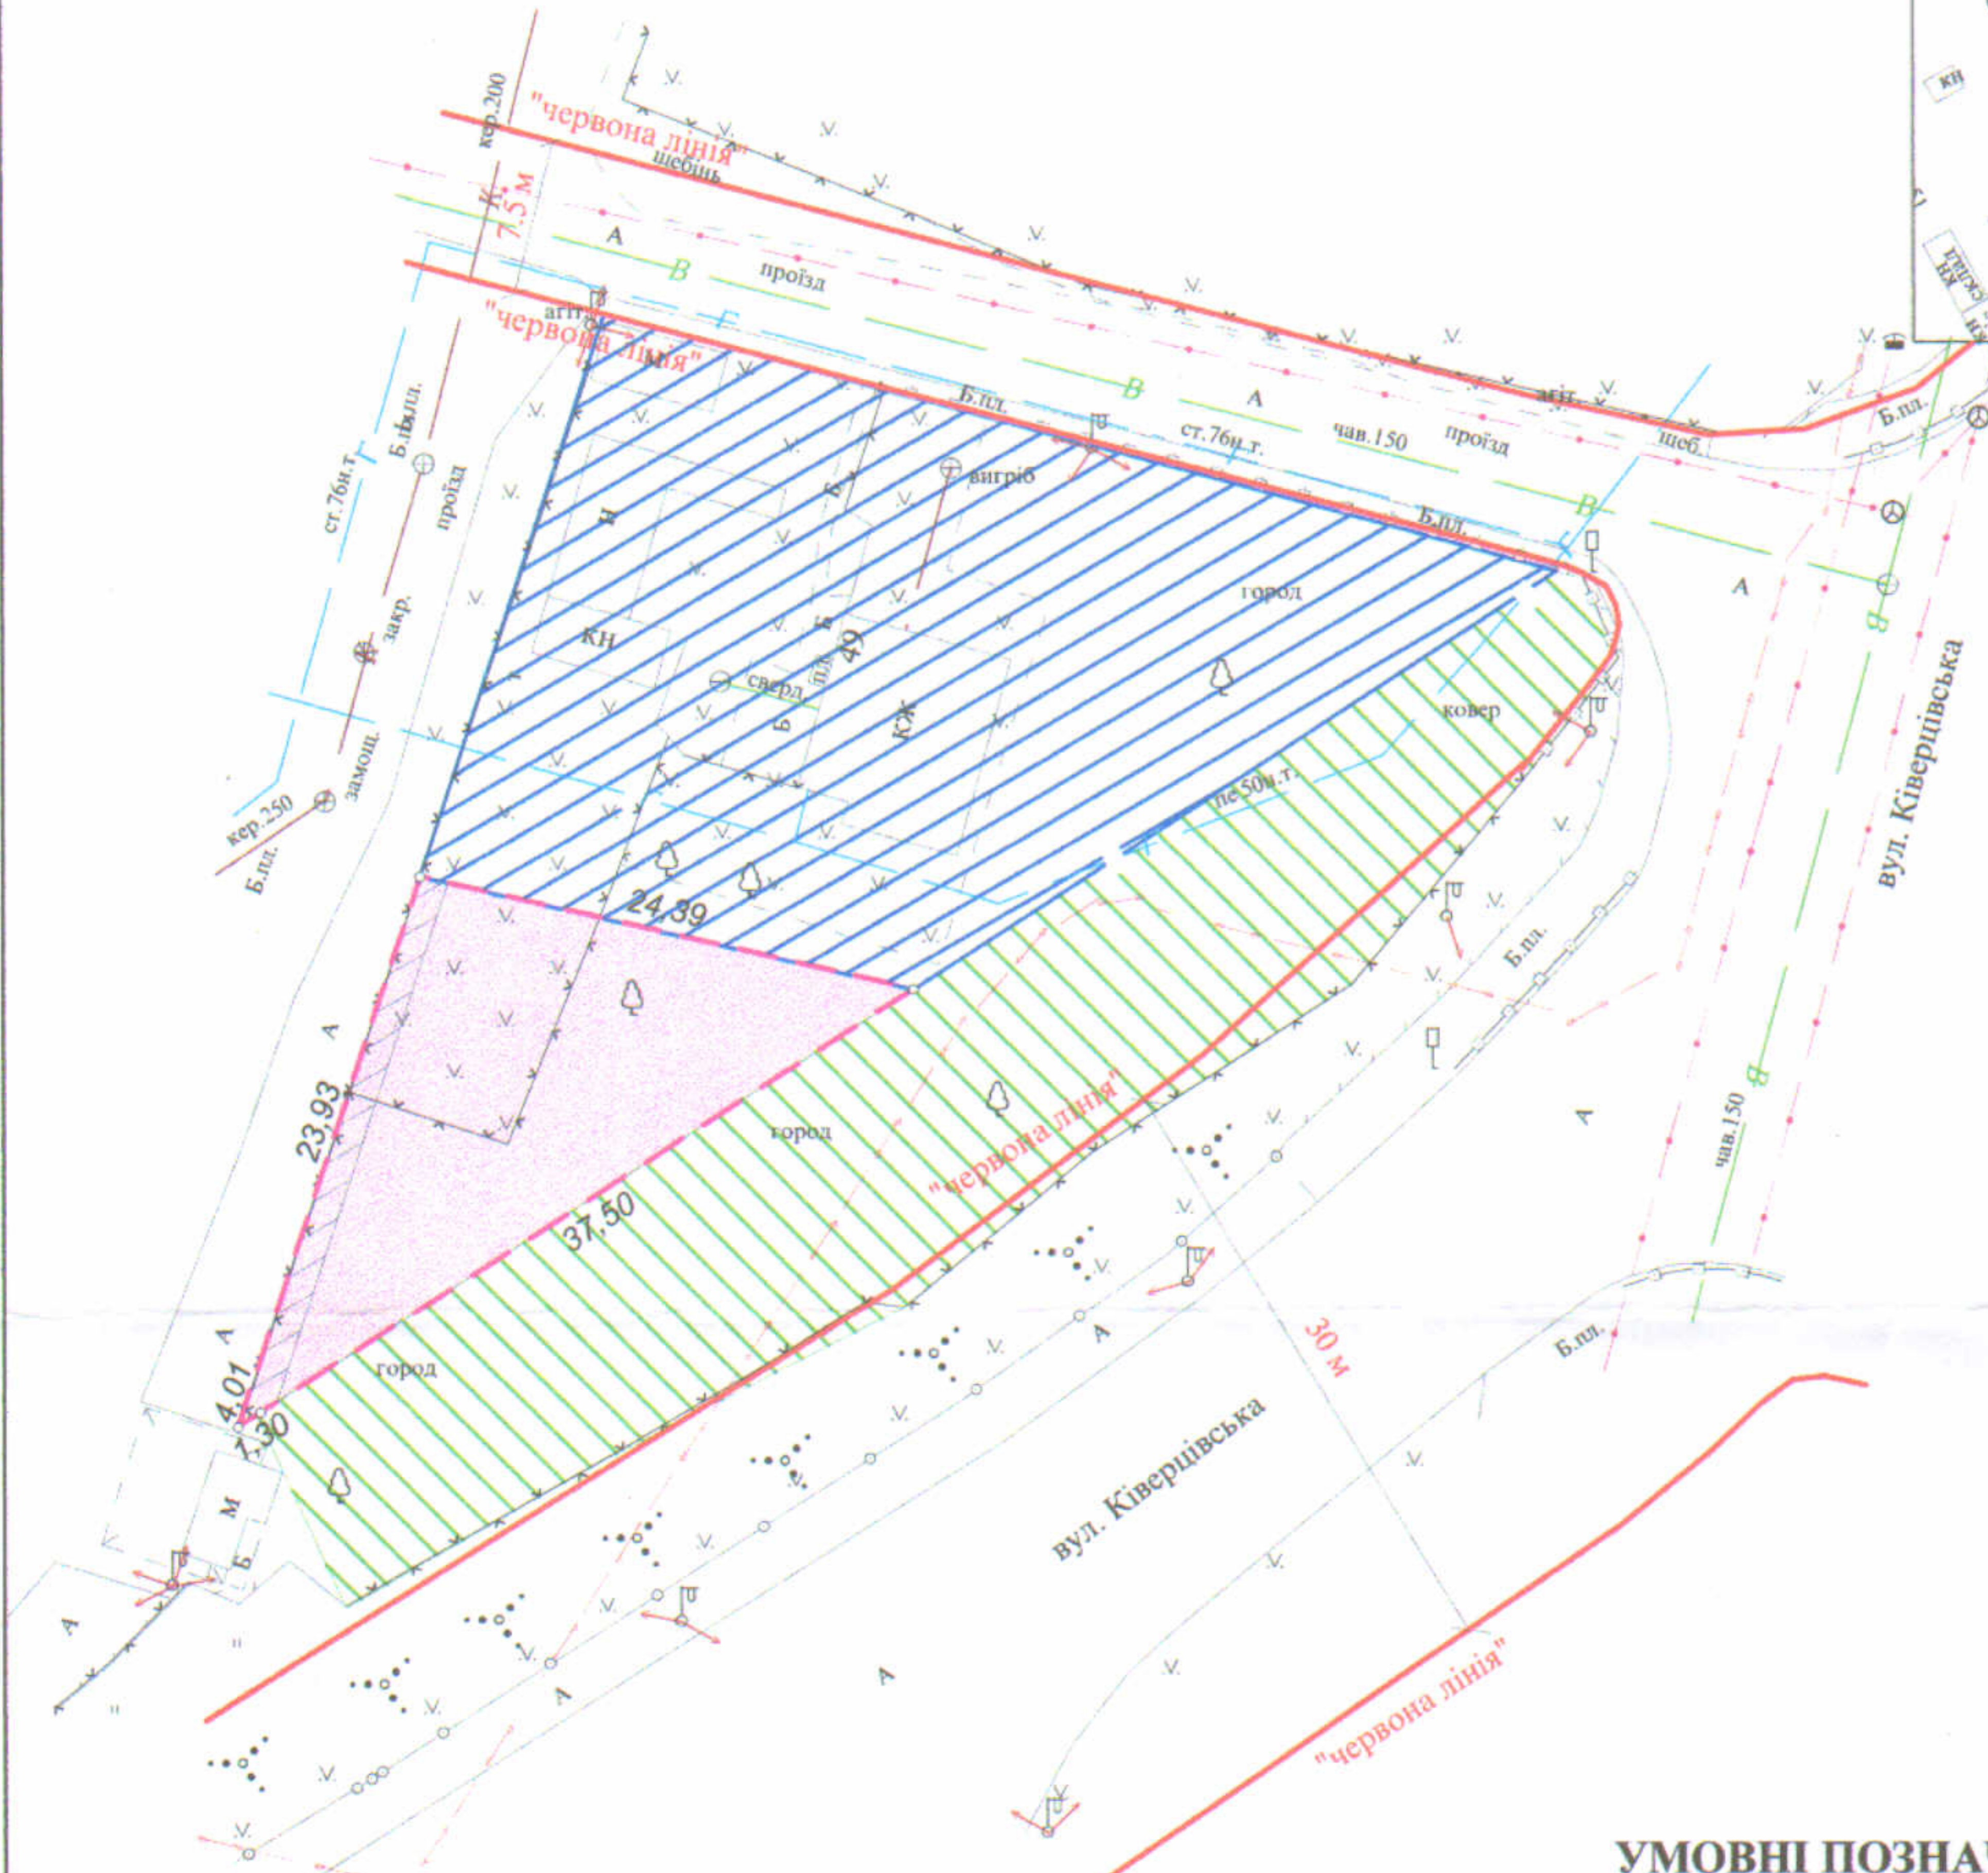

**ПЛАН**  
земельної ділянки

Кадастровий №: 0710100000:33:013:0031  
Місце розташування: м. Луцьк, вул. Ківерцівська, 49  
Землекористувач: громадянка Вознюк Ірина Вікторівна

Ситуаційна схема

**УМОВНІ ПОЗНАЧЕННЯ**

- 0,0339 га - земельна ділянка, що надається в оренду для будівництва та обслуговування жилого будинку, господарських будівель і споруд [02.01 - для будівництва і обслуговування житлового будинку, господарських будівель і споруд (присадибна ділянка)]
- 0,0339 га - земельна ділянка, що була надана в оренду гр. Кондратюк Г.Й. згідно з договором оренди землі від 04.10.2007 за № 040707700378
- 0,1000 га - земельна ділянка у власності гр. Вознюк І.В. згідно з Державним актом на право власності на земельну ділянку від 16.10.2012 № 071010001001726, для будівництва і обслуговування жилого будинку, господарських будівель і споруд
- 0,0339 га - обмеження, встановлене щодо використання земельної ділянки [санітарно-захисна зона навколо (уздовж) об'єкта транспорту (01.03.1)]
- 0,0037 га - обмеження, встановлене щодо використання земельної ділянки (охоронна зона навколо (уздовж) об'єкта енергетичної системи (01.05) - повітряна лінія електропередачі)
- 0,0339 га - обмеження, встановлене щодо використання земельної ділянки [санітарно-захисна смуга навколо промислового об'єкта (01.09.1)]
- 0,0802 га - землекористування гр. Вознюк І.В.

СЕКРЕТАР МІСЬКОЇ РАДИ

Юрій БЕЗПЯТКО

Масштаб 1 : 500	
Площа земельної ділянки (га)	З них в оренду (га)
0,0339	0,0339