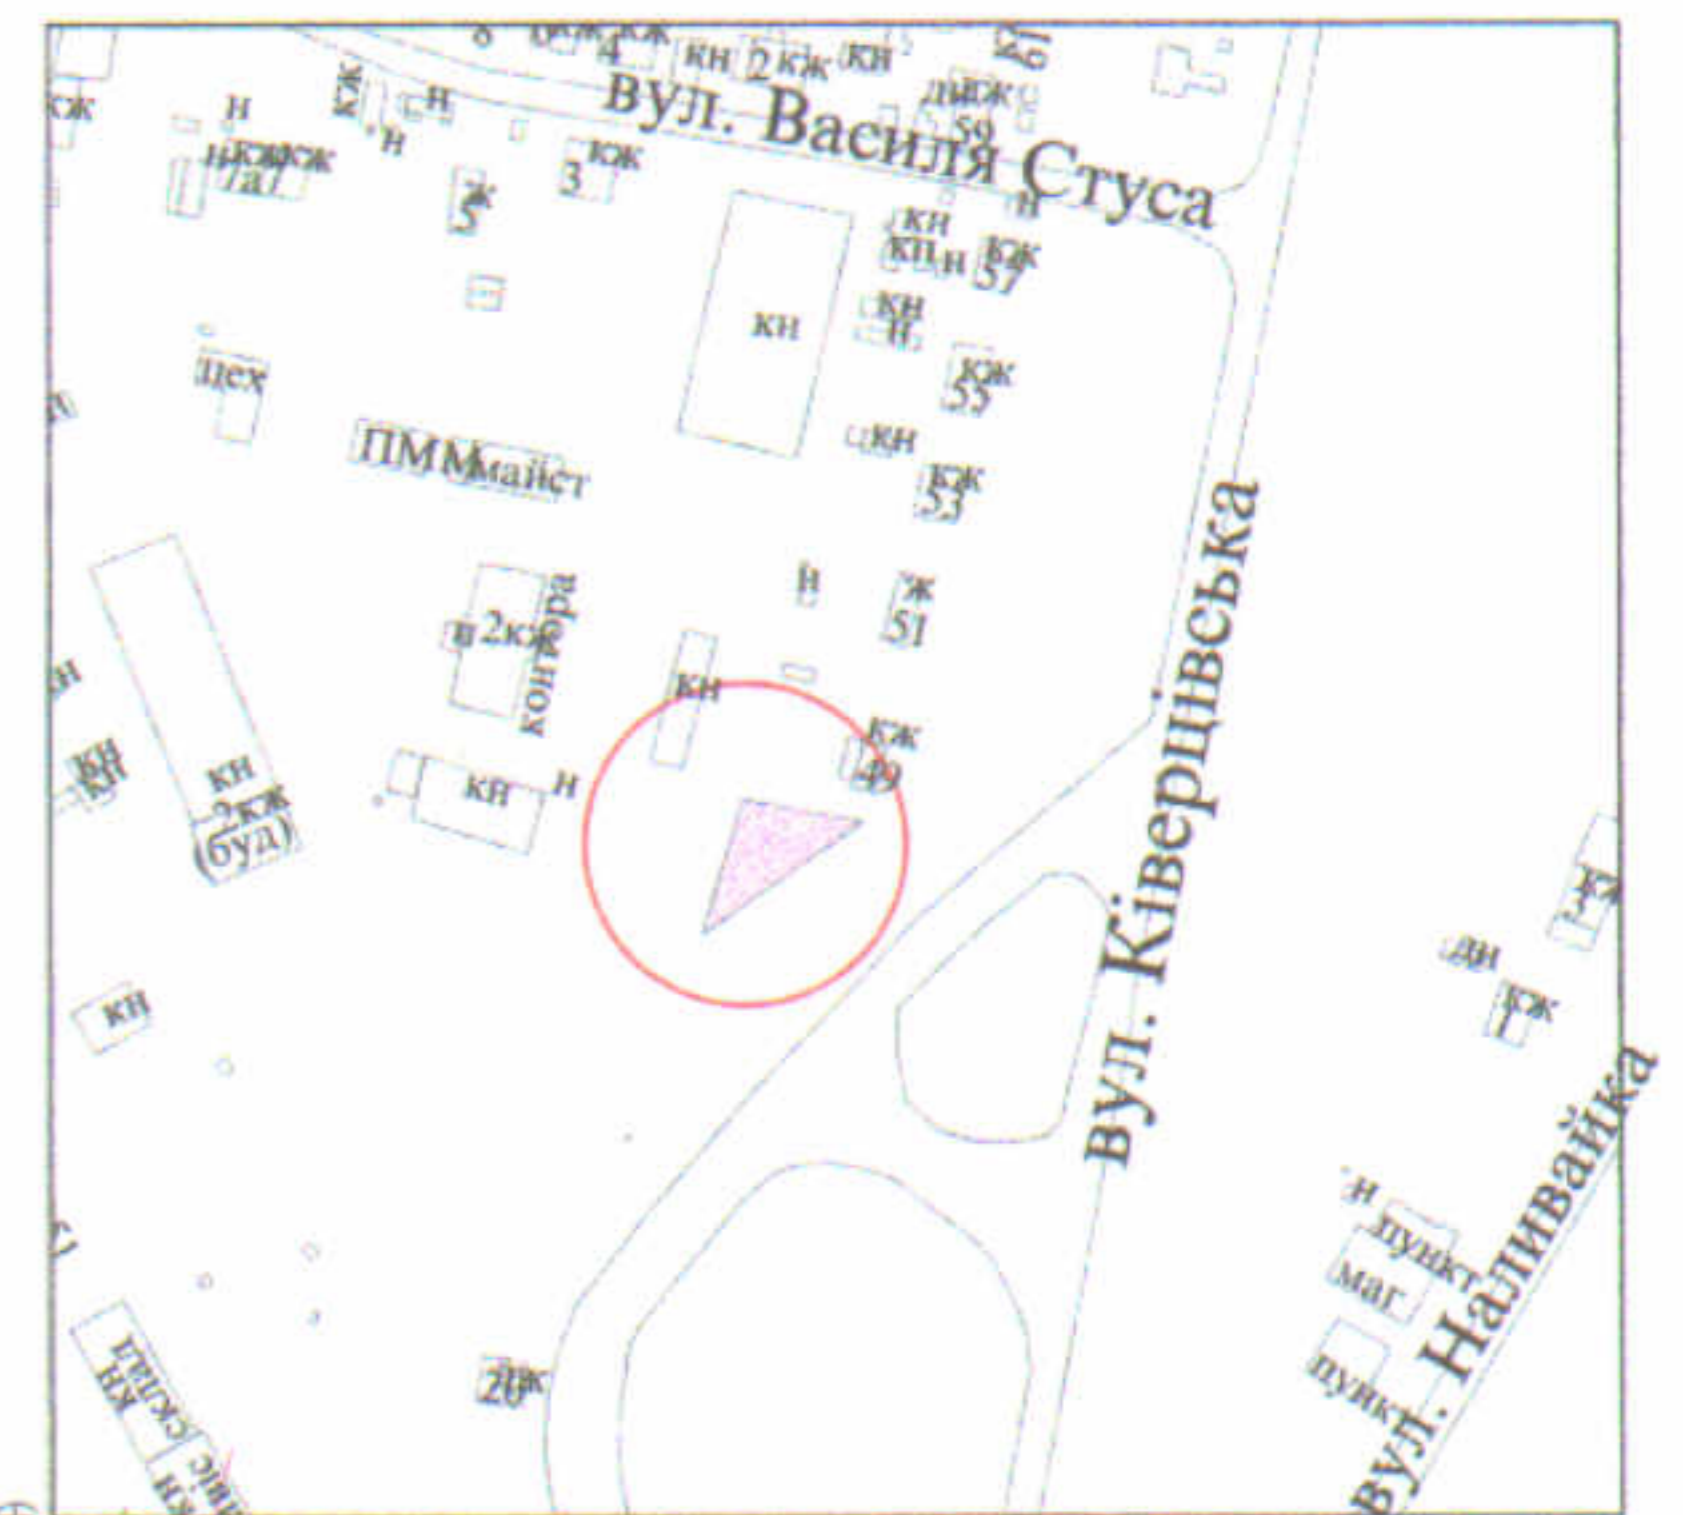

**ПЛАН**  
земельної ділянки

Кадастровий №: 0710100000:33:013:0031  
Місце розташування: м. Луцьк, вул. Ківерцівська, 49  
Землекористувач: громадянка Вознюк Ірина Вікторівна

Ситуаційна схема

**УМОВНІ ПОЗНАЧЕННЯ**

- 0,0339 га - земельна ділянка, що надається в оренду для будівництва та обслуговування жилого будинку, господарських будівель і споруд [02.01 - для будівництва і обслуговування житлового будинку, господарських будівель і споруд (присадибна ділянка)]
- 0,0339 га - земельна ділянка, що була надана в оренду гр. Кондратюк Г.Й. згідно з договором оренди землі від 04.10.2007 за № 040707700378
- 0,1000 га - земельна ділянка у власності гр. Вознюк І.В. згідно з Державним актом на право власності на земельну ділянку від 16.10.2012 № 071010001001726, для будівництва і обслуговування жилого будинку, господарських будівель і споруд
- 0,0339 га - обмеження, встановлене щодо використання земельної ділянки [санітарно-захисна зона навколо (уздовж) об'єкта транспорту (01.03.1)]
- 0,0037 га - обмеження, встановлене щодо використання земельної ділянки (охоронна зона навколо (уздовж) об'єкта енергетичної системи (01.05) - повітряна лінія електропередачі)
- 0,0339 га - обмеження, встановлене щодо використання земельної ділянки [санітарно-захисна смуга навколо промислового об'єкта (01.09.1)]
- 0,0802 га - землекористування гр. Вознюк І.В.

СЕКРЕТАР МІСЬКОЇ РАДИ

Юрій БЕЗПЯТКО

Масштаб 1 : 500	
Площа земельної ділянки (га)	З них в оренду (га)
0,0339	0,0339