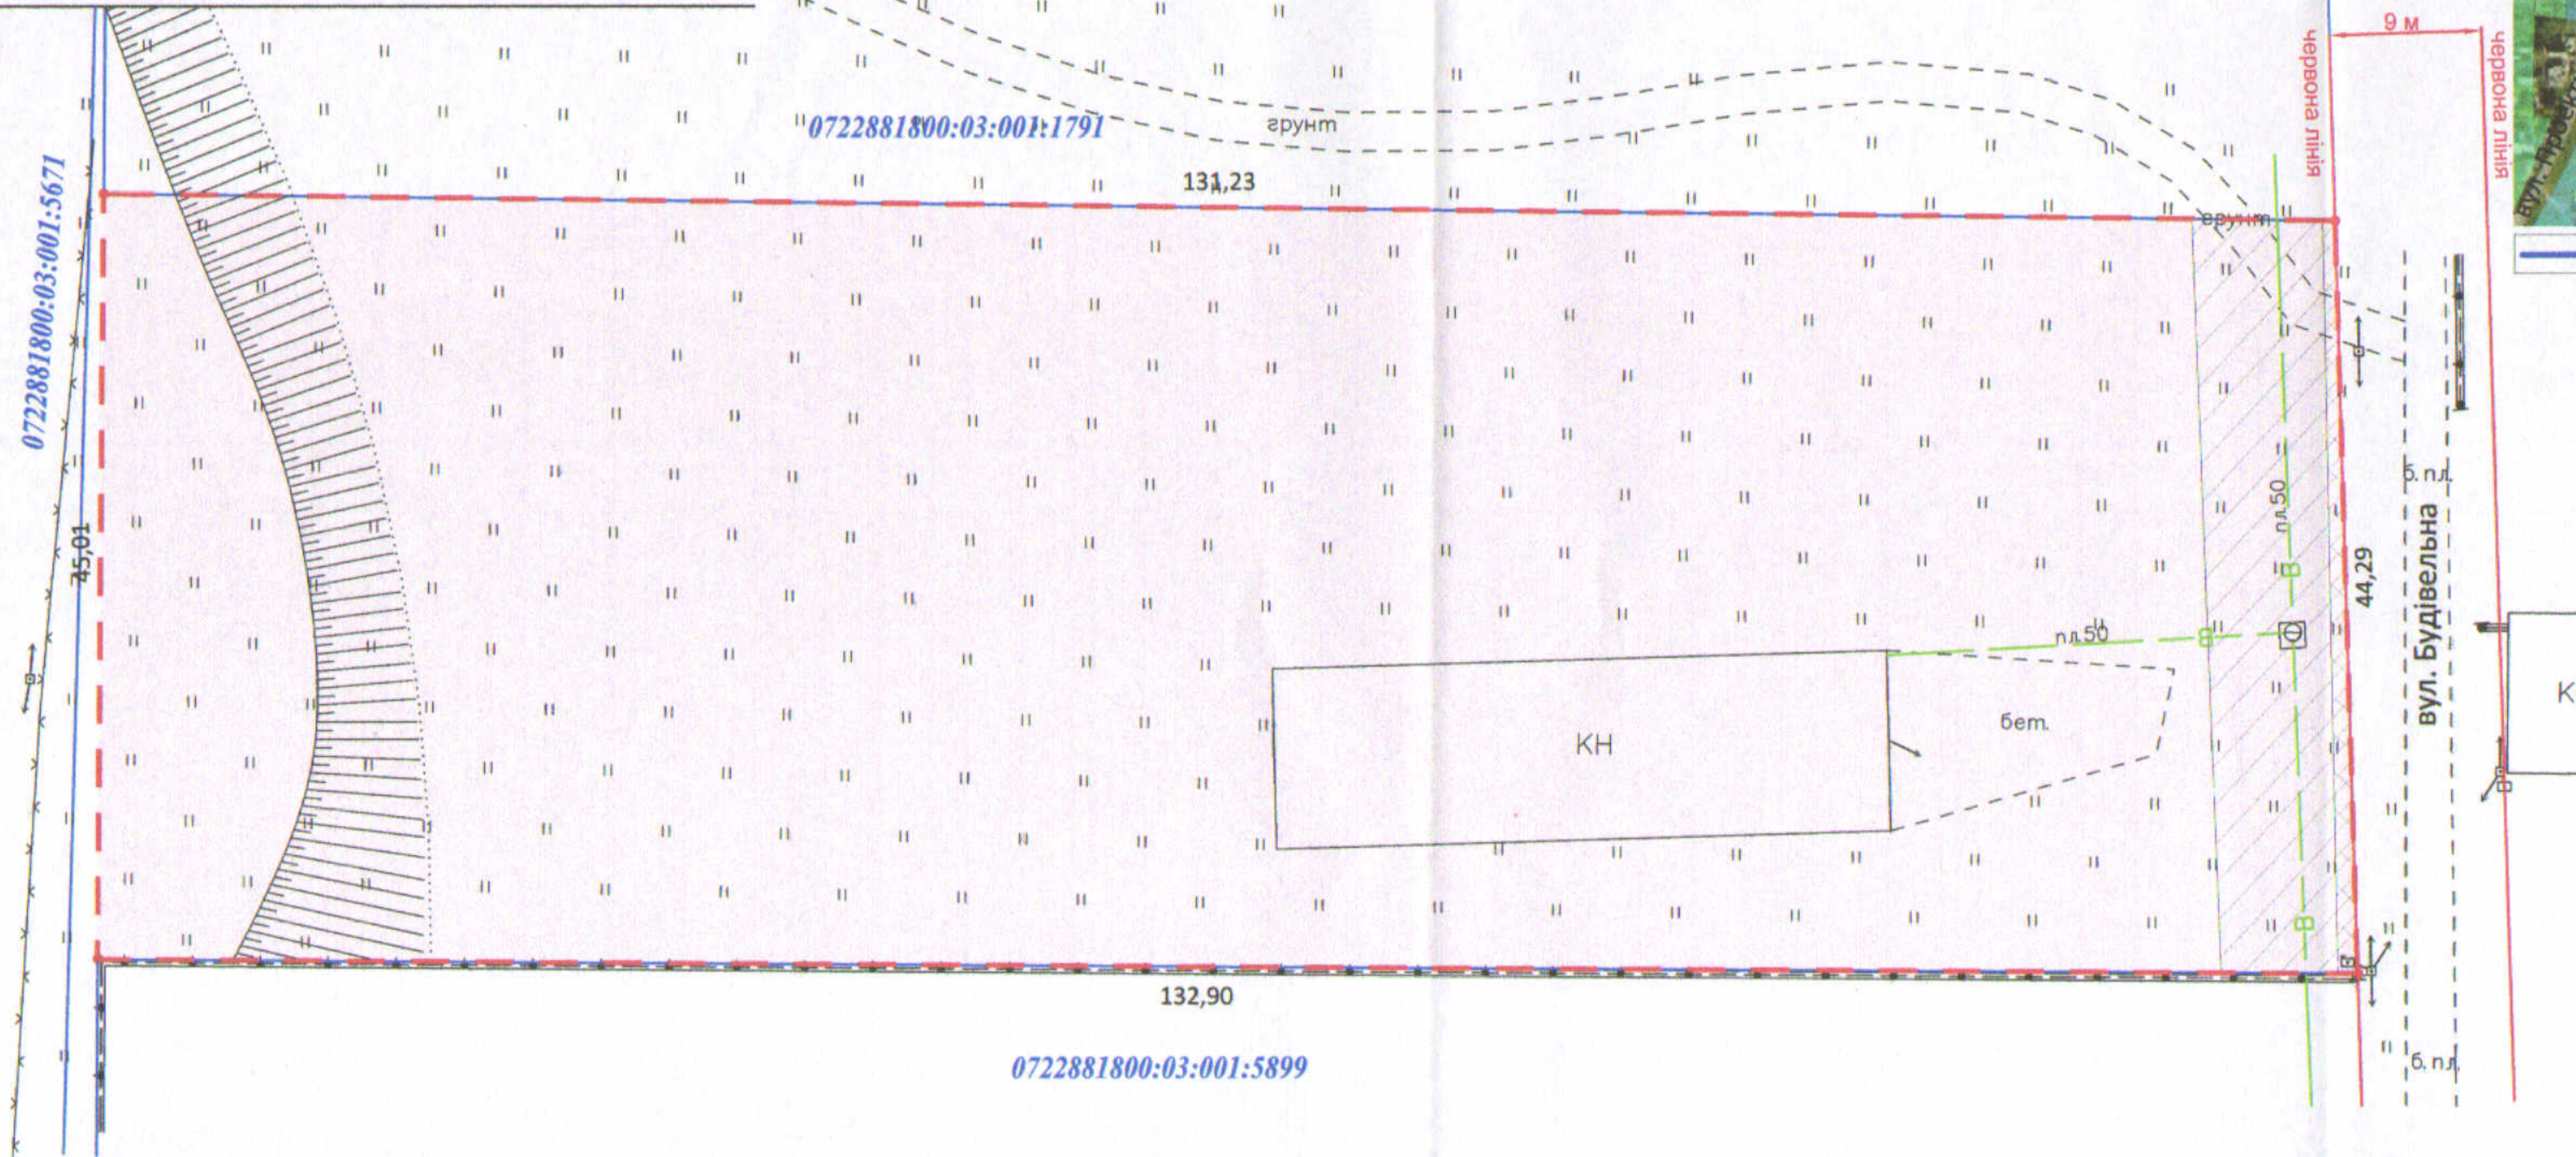

ПЛАН  
земельної ділянки

Кадастровий №: 0722881800:03:001:5900

Місце розташування: Волинська область, Луцький район, с. Великий Омеляник

Землекористувач:  
громадянин Янковий Володимир Олексійович

Ситуаційна схема

— - межа с. Великий Омеляник

УМОВНІ ПОЗНАЧЕННЯ

- 0,5895 га** — земельна ділянка, що надається в оренду із зміною цільового призначення з [01.01 - для ведення товарного сільськогосподарського виробництва] на [03.10 - для будівництва та обслуговування адміністративних будинків, офісних будівель компаній, які займаються підприємницькою діяльністю, пов'язаною з отриманням прибутку]
- 0,0043 га** — обмеження, встановлене щодо використання земельної ділянки [охоронна зона навколо (уздовж) об'єкта енергетичної системи (01.05) - повітряна лінія електропередачі]
- 0,0365 га** — обмеження, встановлене щодо використання земельної ділянки [охоронна зона навколо інженерних комунікацій (01.08) - водопровід]
- 0,5895 га** — обмеження, встановлене щодо використання земельної ділянки [санітарно-захисна зона навколо об'єкта (03.01)]

СЕКРЕТАР МІСЬКОЇ РАДИ

Юрій БЕЗПЯТКО

Директор Відповідальний за якість робіт	Крисак А.І. Галецький Д.В.	Масштаб 1: 500	
		Площа ділянки (га)	З них в оренду (зі зміною цільового призначення)
		0,5895	0,5895