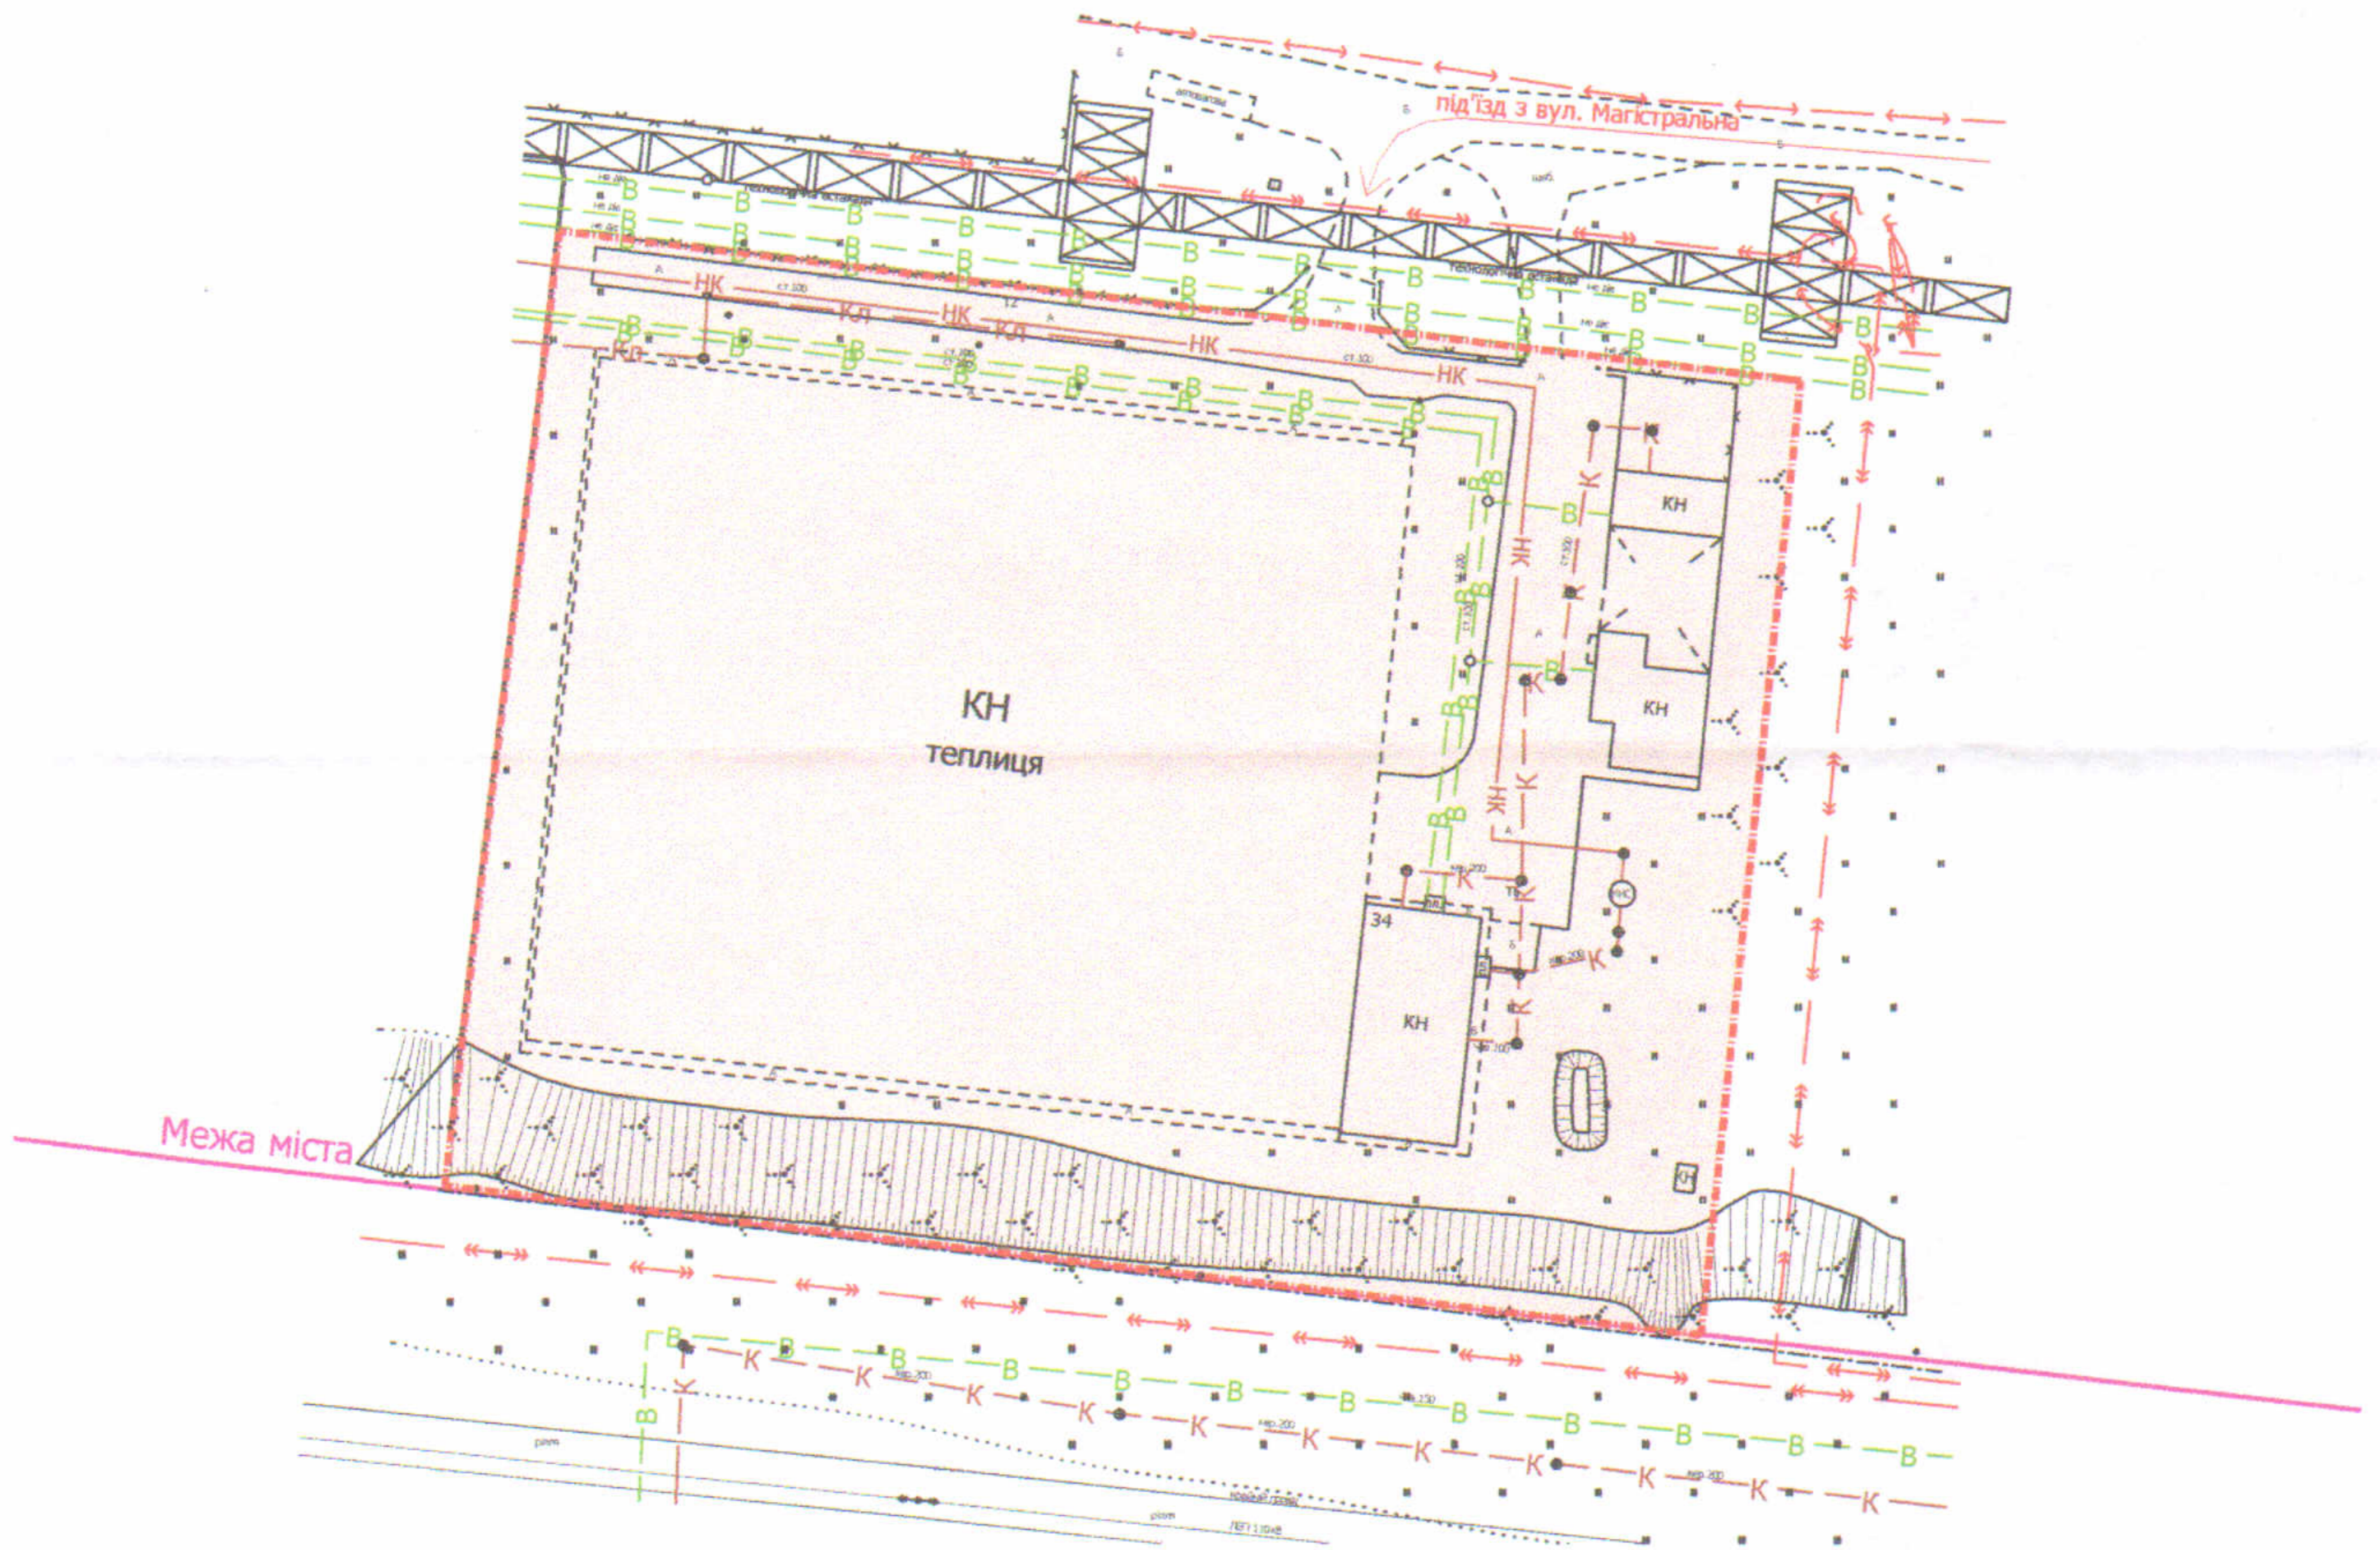

ПЛАН
земельної ділянки

Місце розташування: м. Луцьк, вул. Виробнича, 34

Землекористувач:
ПРИВАТНЕ АКЦІОНЕРНЕ ТОВАРИСТВО «СОЦІАЛЬНА СФЕРА»

Ситуаційна схема

УМОВНІ ПОЗНАЧЕННЯ

1,46 га

— земельна ділянка, що планується до відведення в оренду для будівництва та обслуговування нежитлових приміщень (11.02 - для розміщення та експлуатації основних, підсобних і допоміжних будівель та споруд підприємств переробної, машинобудівної та іншої промисловості)

СЕКРЕТАР МІСЬКОЇ РАДИ

Юрій БЕЗПЯТКО

Директор Перевіряв Виконав ІП "Луцькземресурс"		Завадський В.М. Завадський В.М. Куня О.Ю. МІХАЙЛОВИЧ № 002215		Масштаб 1:1000	
Орієнтовна площа земельної ділянки (га)	3	в оренду (га)	3		
	1,46		-		