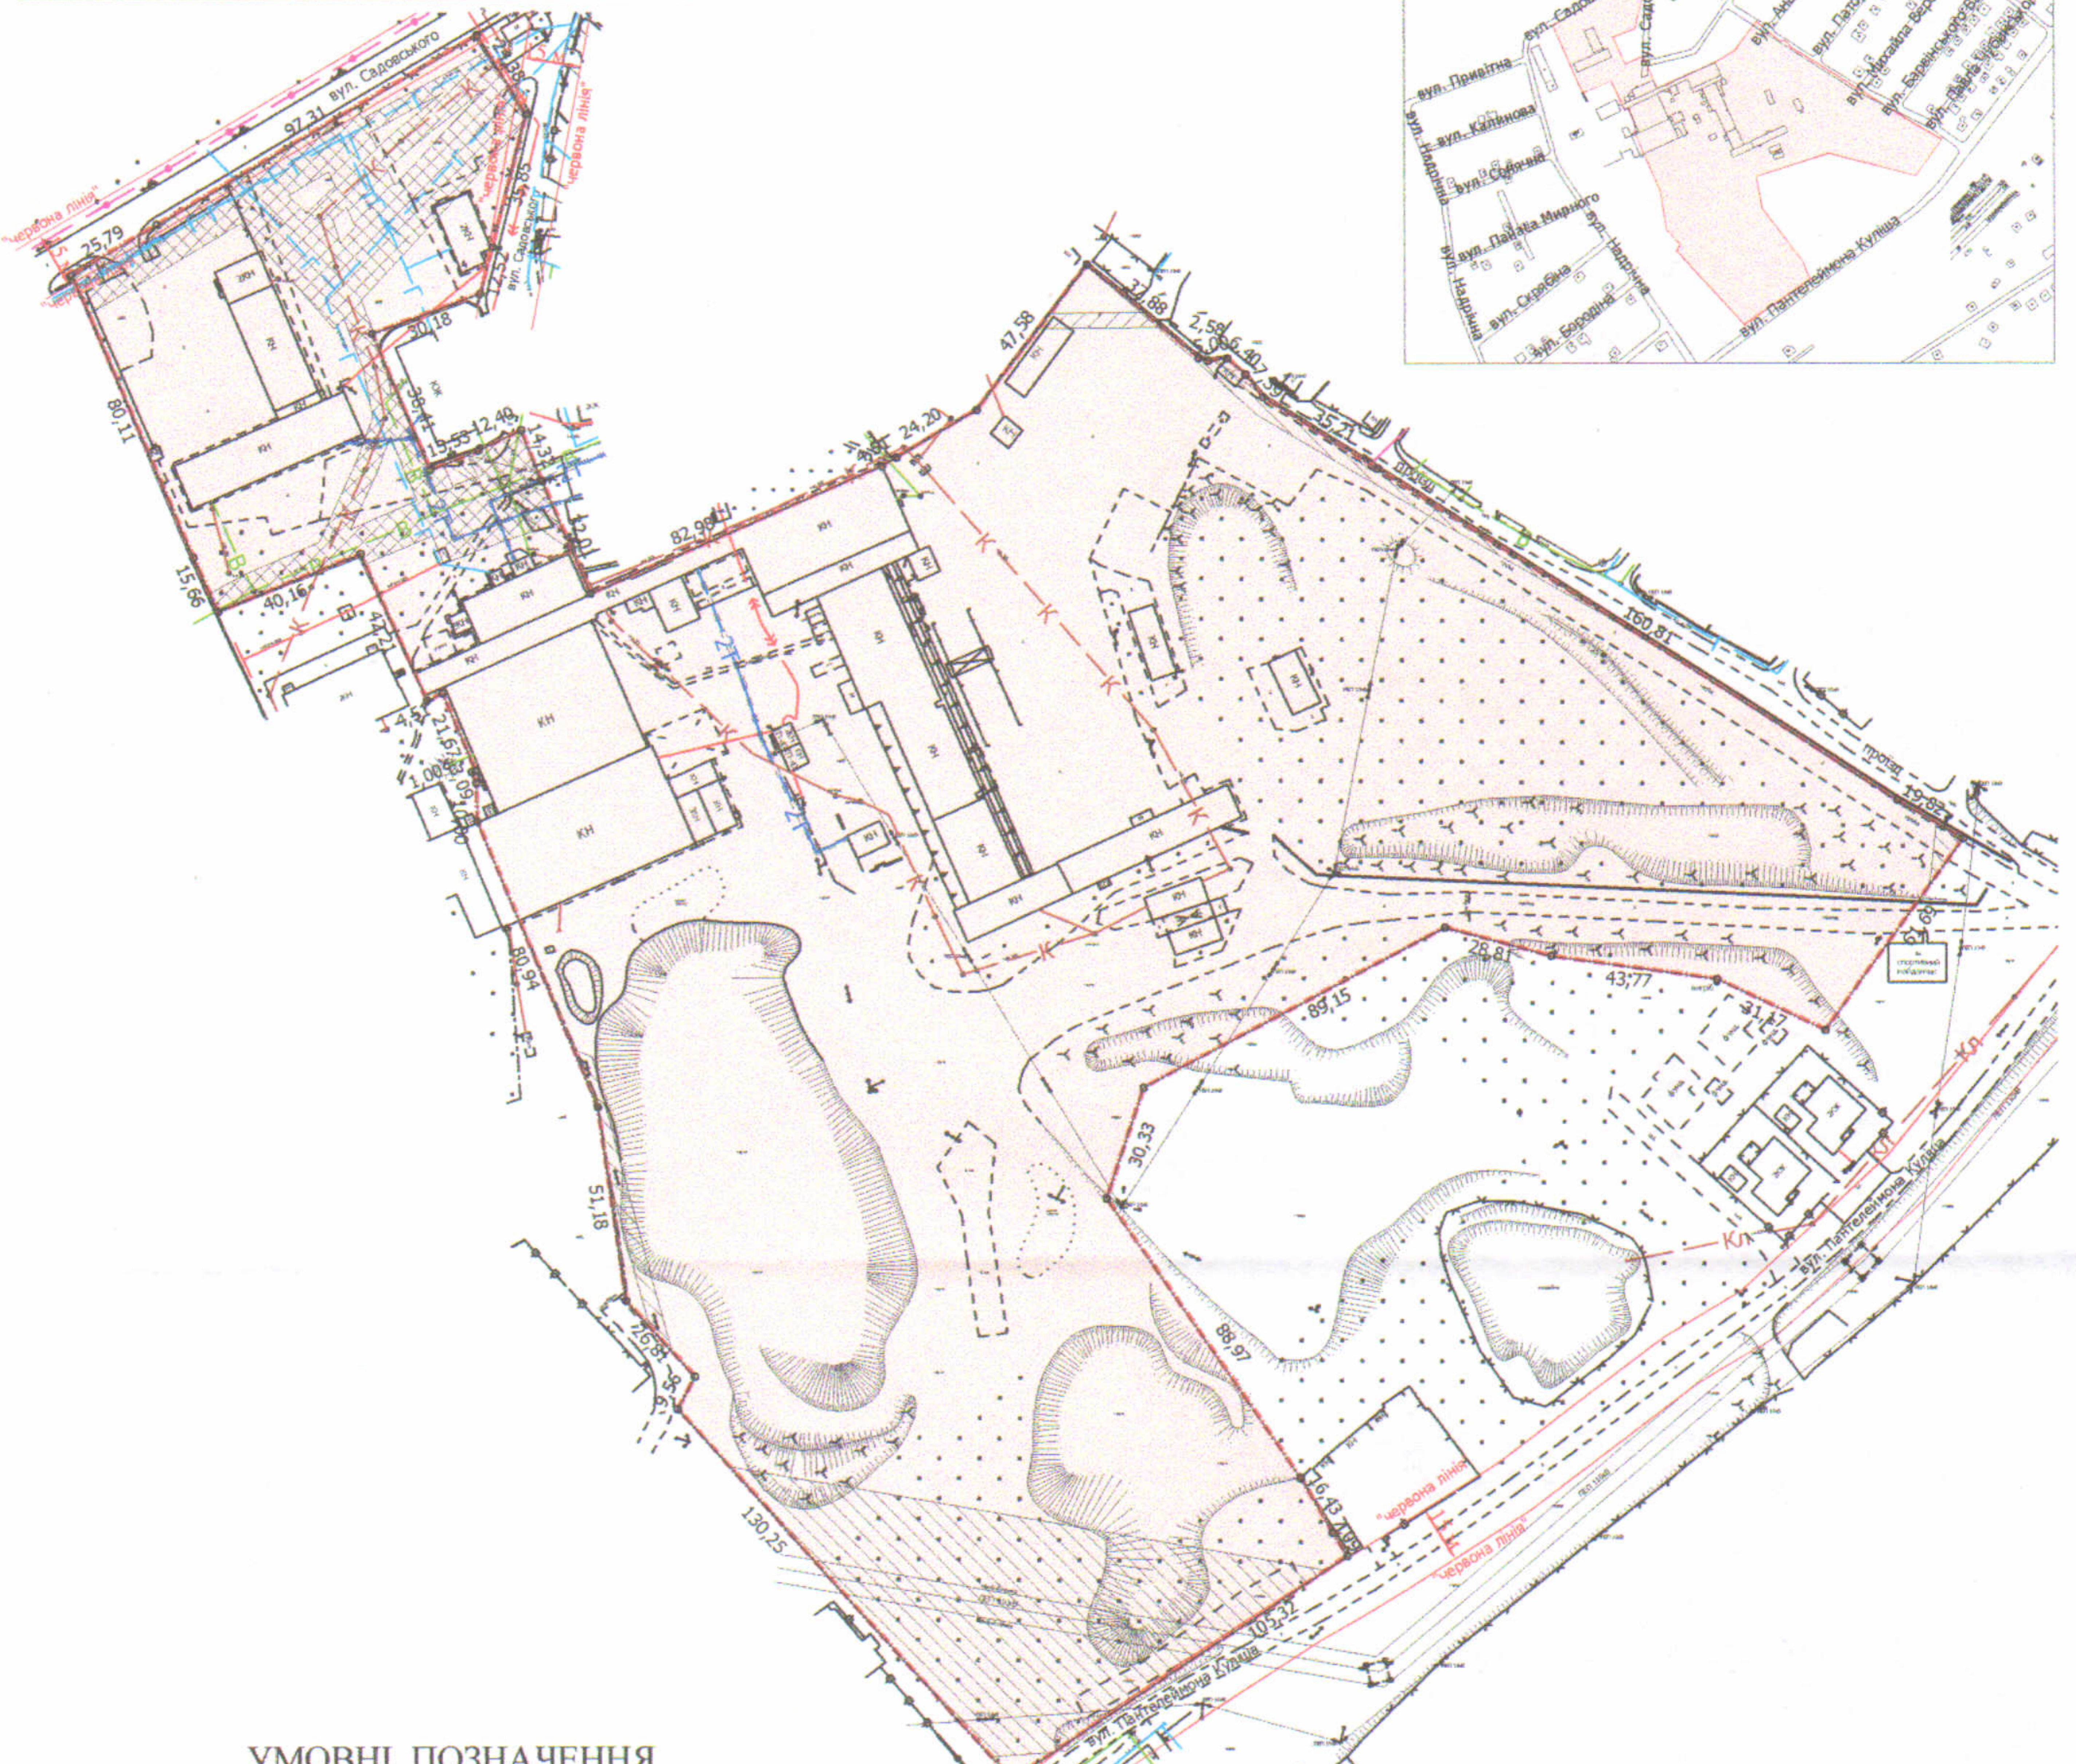

ПЛАН  
земельної ділянки

Додаток до рішення міської ради  
№ \_\_\_\_\_ від "\_\_\_" \_\_\_\_\_ 202\_\_ р.

Кадастровий номер: 0710100000:34:084:0025  
Місце розташування: м. Луцьк, вул. Садовського, 4  
Землекористувач:  
ВИРОБНИЧО-КОМЕРЦІЙНЕ ТОВАРИСТВО З ОБМЕЖЕНОЮ  
ВІДПОВІДАЛЬНІСТЮ "ЛУЦЬКИЙ ЦЕГЕЛЬНИЙ ЗАВОД № 1" ЛТД

Ситуаційна схема

УМОВНІ ПОЗНАЧЕННЯ

- 8,1996 га** — земельна ділянка, що надається в оренду для будівництва та обслуговування адміністративних і господарських будівель (11.02 - для розміщення та експлуатації основних, підсобних і допоміжних будівель та споруд підприємств переробної, машинобудівної та іншої промисловості)
- 8,1996 га** — земельна ділянка Луцької міської територіальної громади, в особі Луцької міської ради, право власності зареєстровано в Державному реєстрі речових прав на нерухоме майно 24.10.2017, номер запису про право власності: 23022635
- 8,1996 га** — обмеження, встановлене щодо використання земельної ділянки [санітарно-захисна зона навколо (уздовж) об'єкта транспорту (01.03.1)]
- 0,0150 га** — обмеження, встановлене щодо використання земельної ділянки (охоронна зона навколо (уздовж) об'єкта зв'язку (01.04) - повітряна лінія електронної комунікаційної мережі)
- 0,6290 га** — обмеження, встановлене щодо використання земельної ділянки (охоронна зона навколо (уздовж) об'єкта енергетичної системи (01.05) - повітряна лінія електропередачі)
- 0,4622 га** — обмеження, встановлене щодо використання земельної ділянки (охоронна зона навколо інженерних комунікацій (01.08) - водопровід, газопровід, теплотраса, каналізація)
- 8,1996 га** — обмеження, встановлене щодо використання земельної ділянки [другий пояс зони санітарної охорони джерел та об'єктів централізованого питного водопостачання (обмеження) (02.01.2)]
- 0,0340 га** — обмеження, встановлене щодо використання земельної ділянки [території в червоних лініях (06.01.1)]