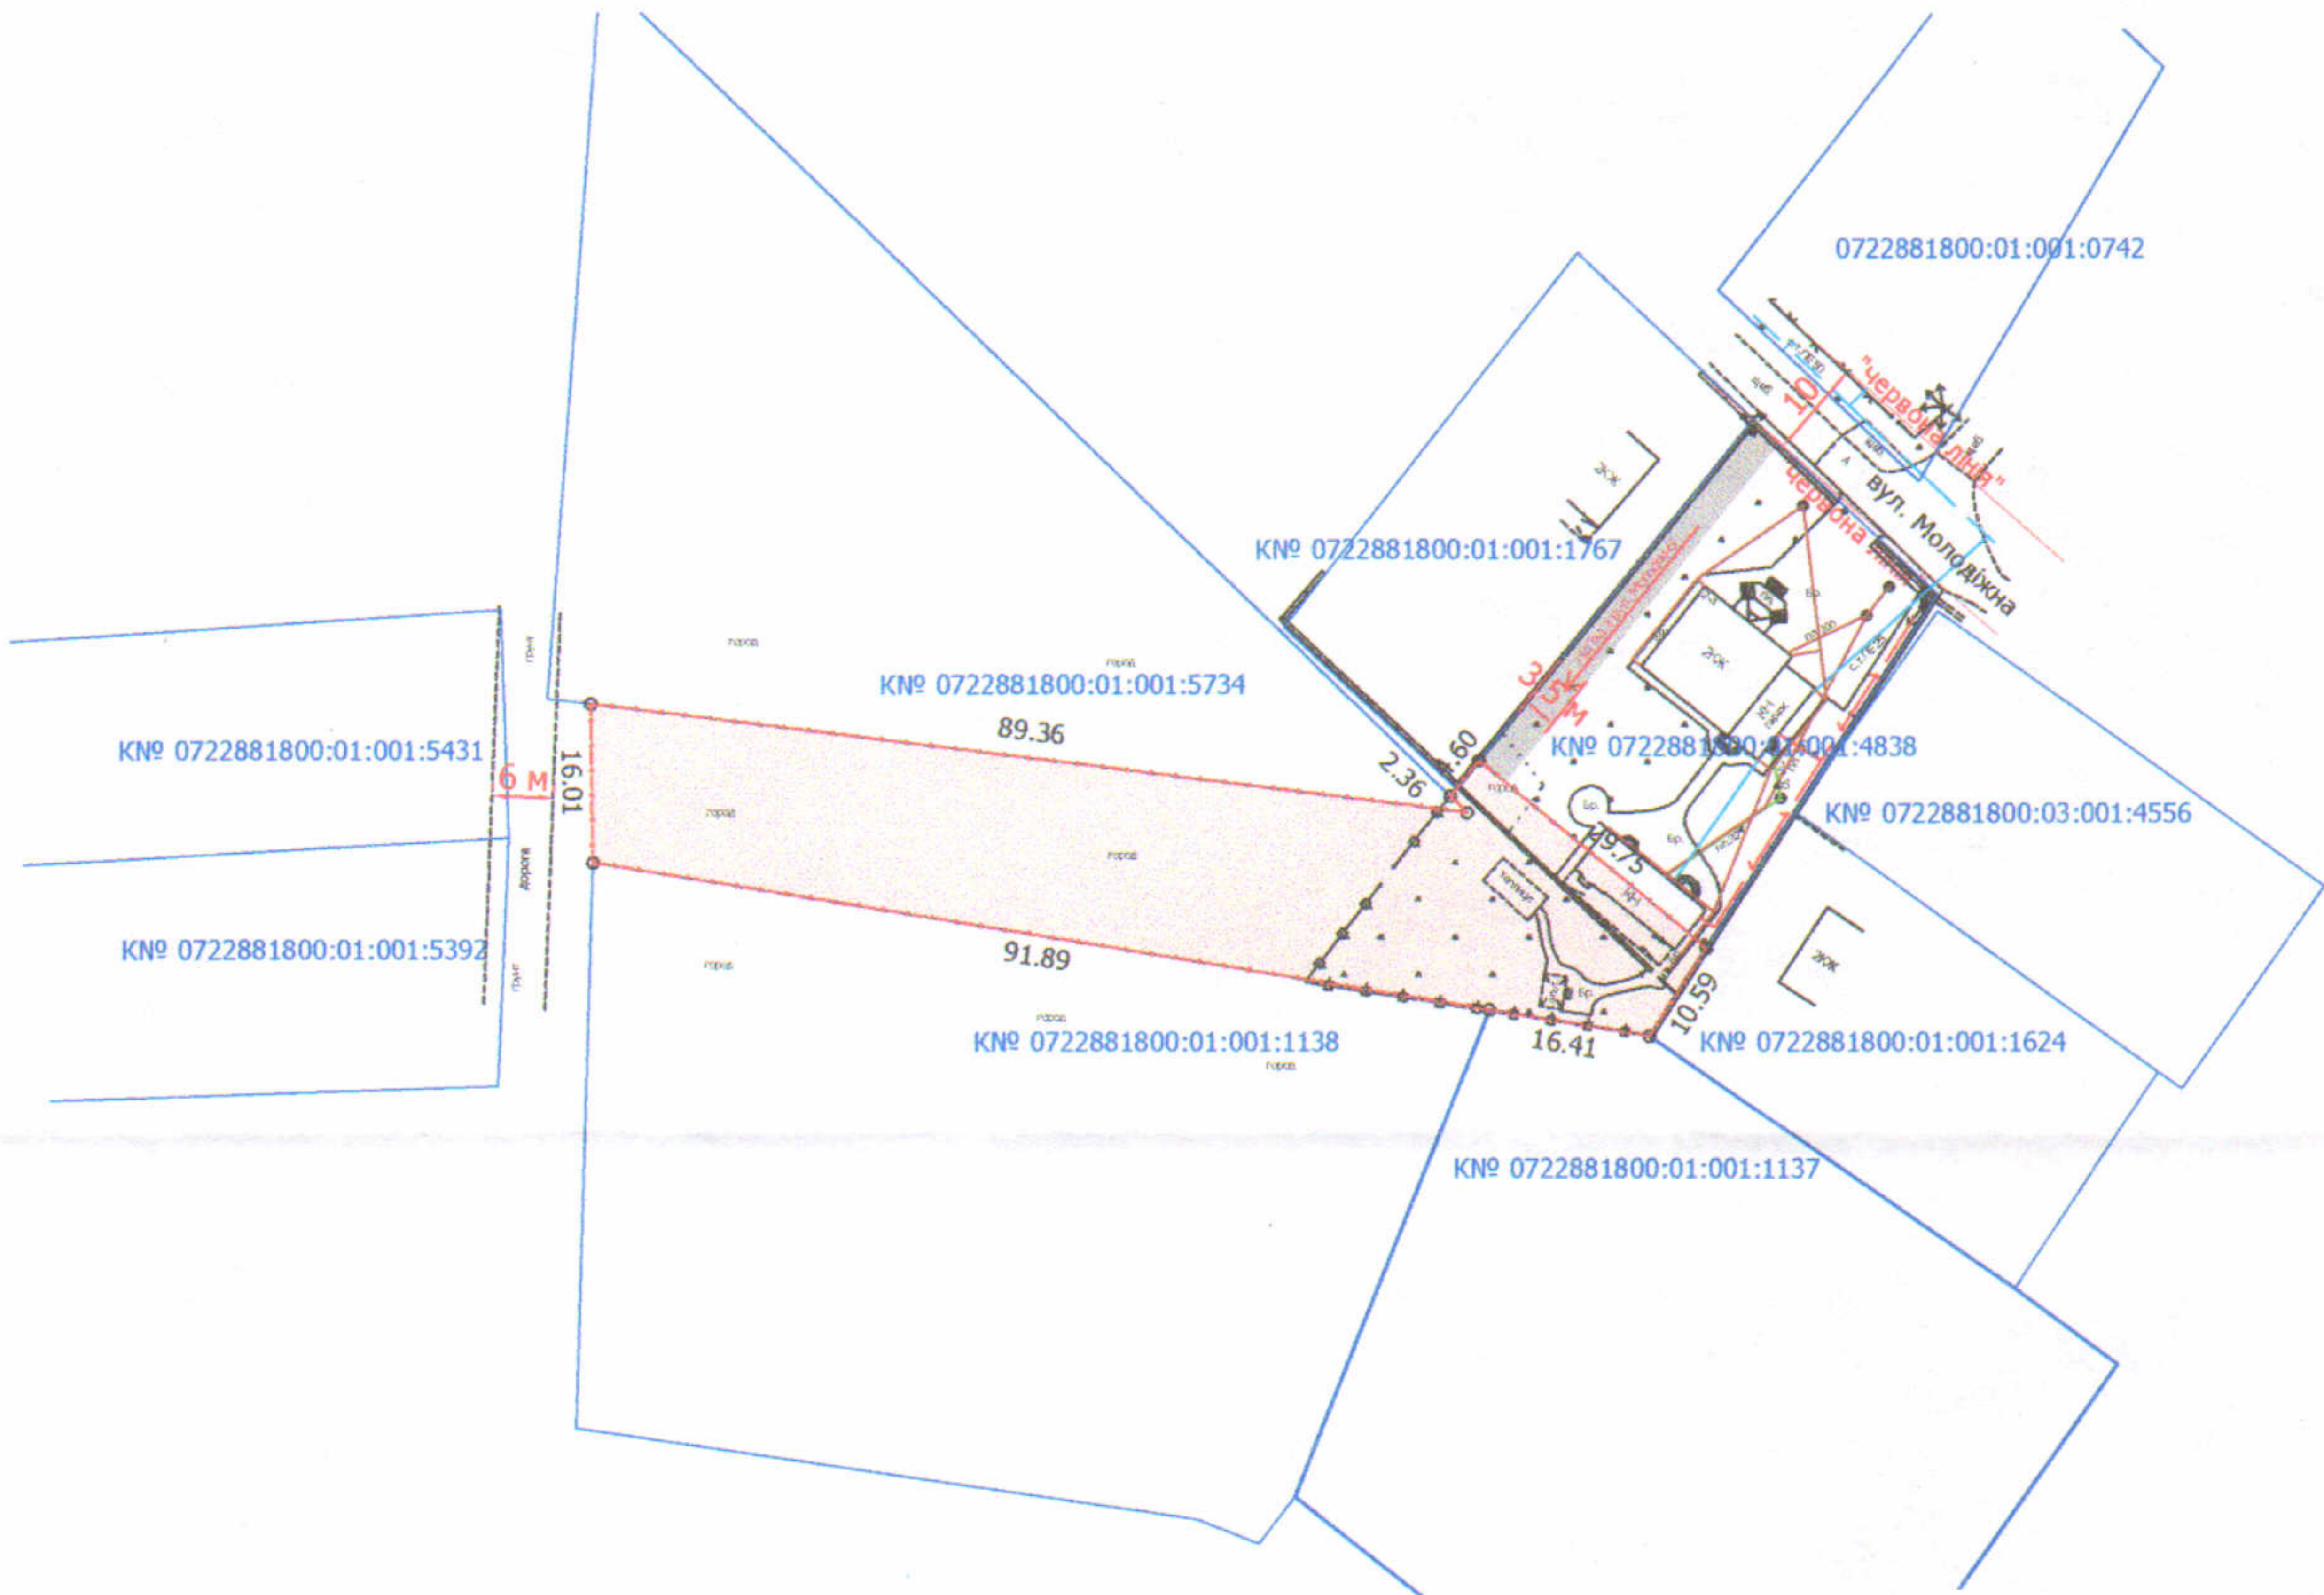

ПЛАН  
земельної ділянки

Кадастровий номер: 0722881800:01:001:7207  
Місце розташування: Волинська область,  
Луцький район, с. Забороль  
Землевласник:  
громадянка Пасічник Наталія Іванівна

Ситуаційна схема

УМОВНІ ПОЗНАЧЕННЯ

**0,1972 га** — земельна ділянка, цільове призначення якої змінюється з «01.03 - для ведення особистого селянського господарства» на «02.01 - для будівництва і обслуговування житлового будинку, господарських будівель і споруд (присадибна ділянка)»

СЕКРЕТАР МІСЬКОЇ РАДИ

Юрій БЕЗПЯТКО

Масштаб 1: 1 000	
Площа земельної ділянки (га)	З них
	у власність (зміна цільового)
0,1972	0,1972