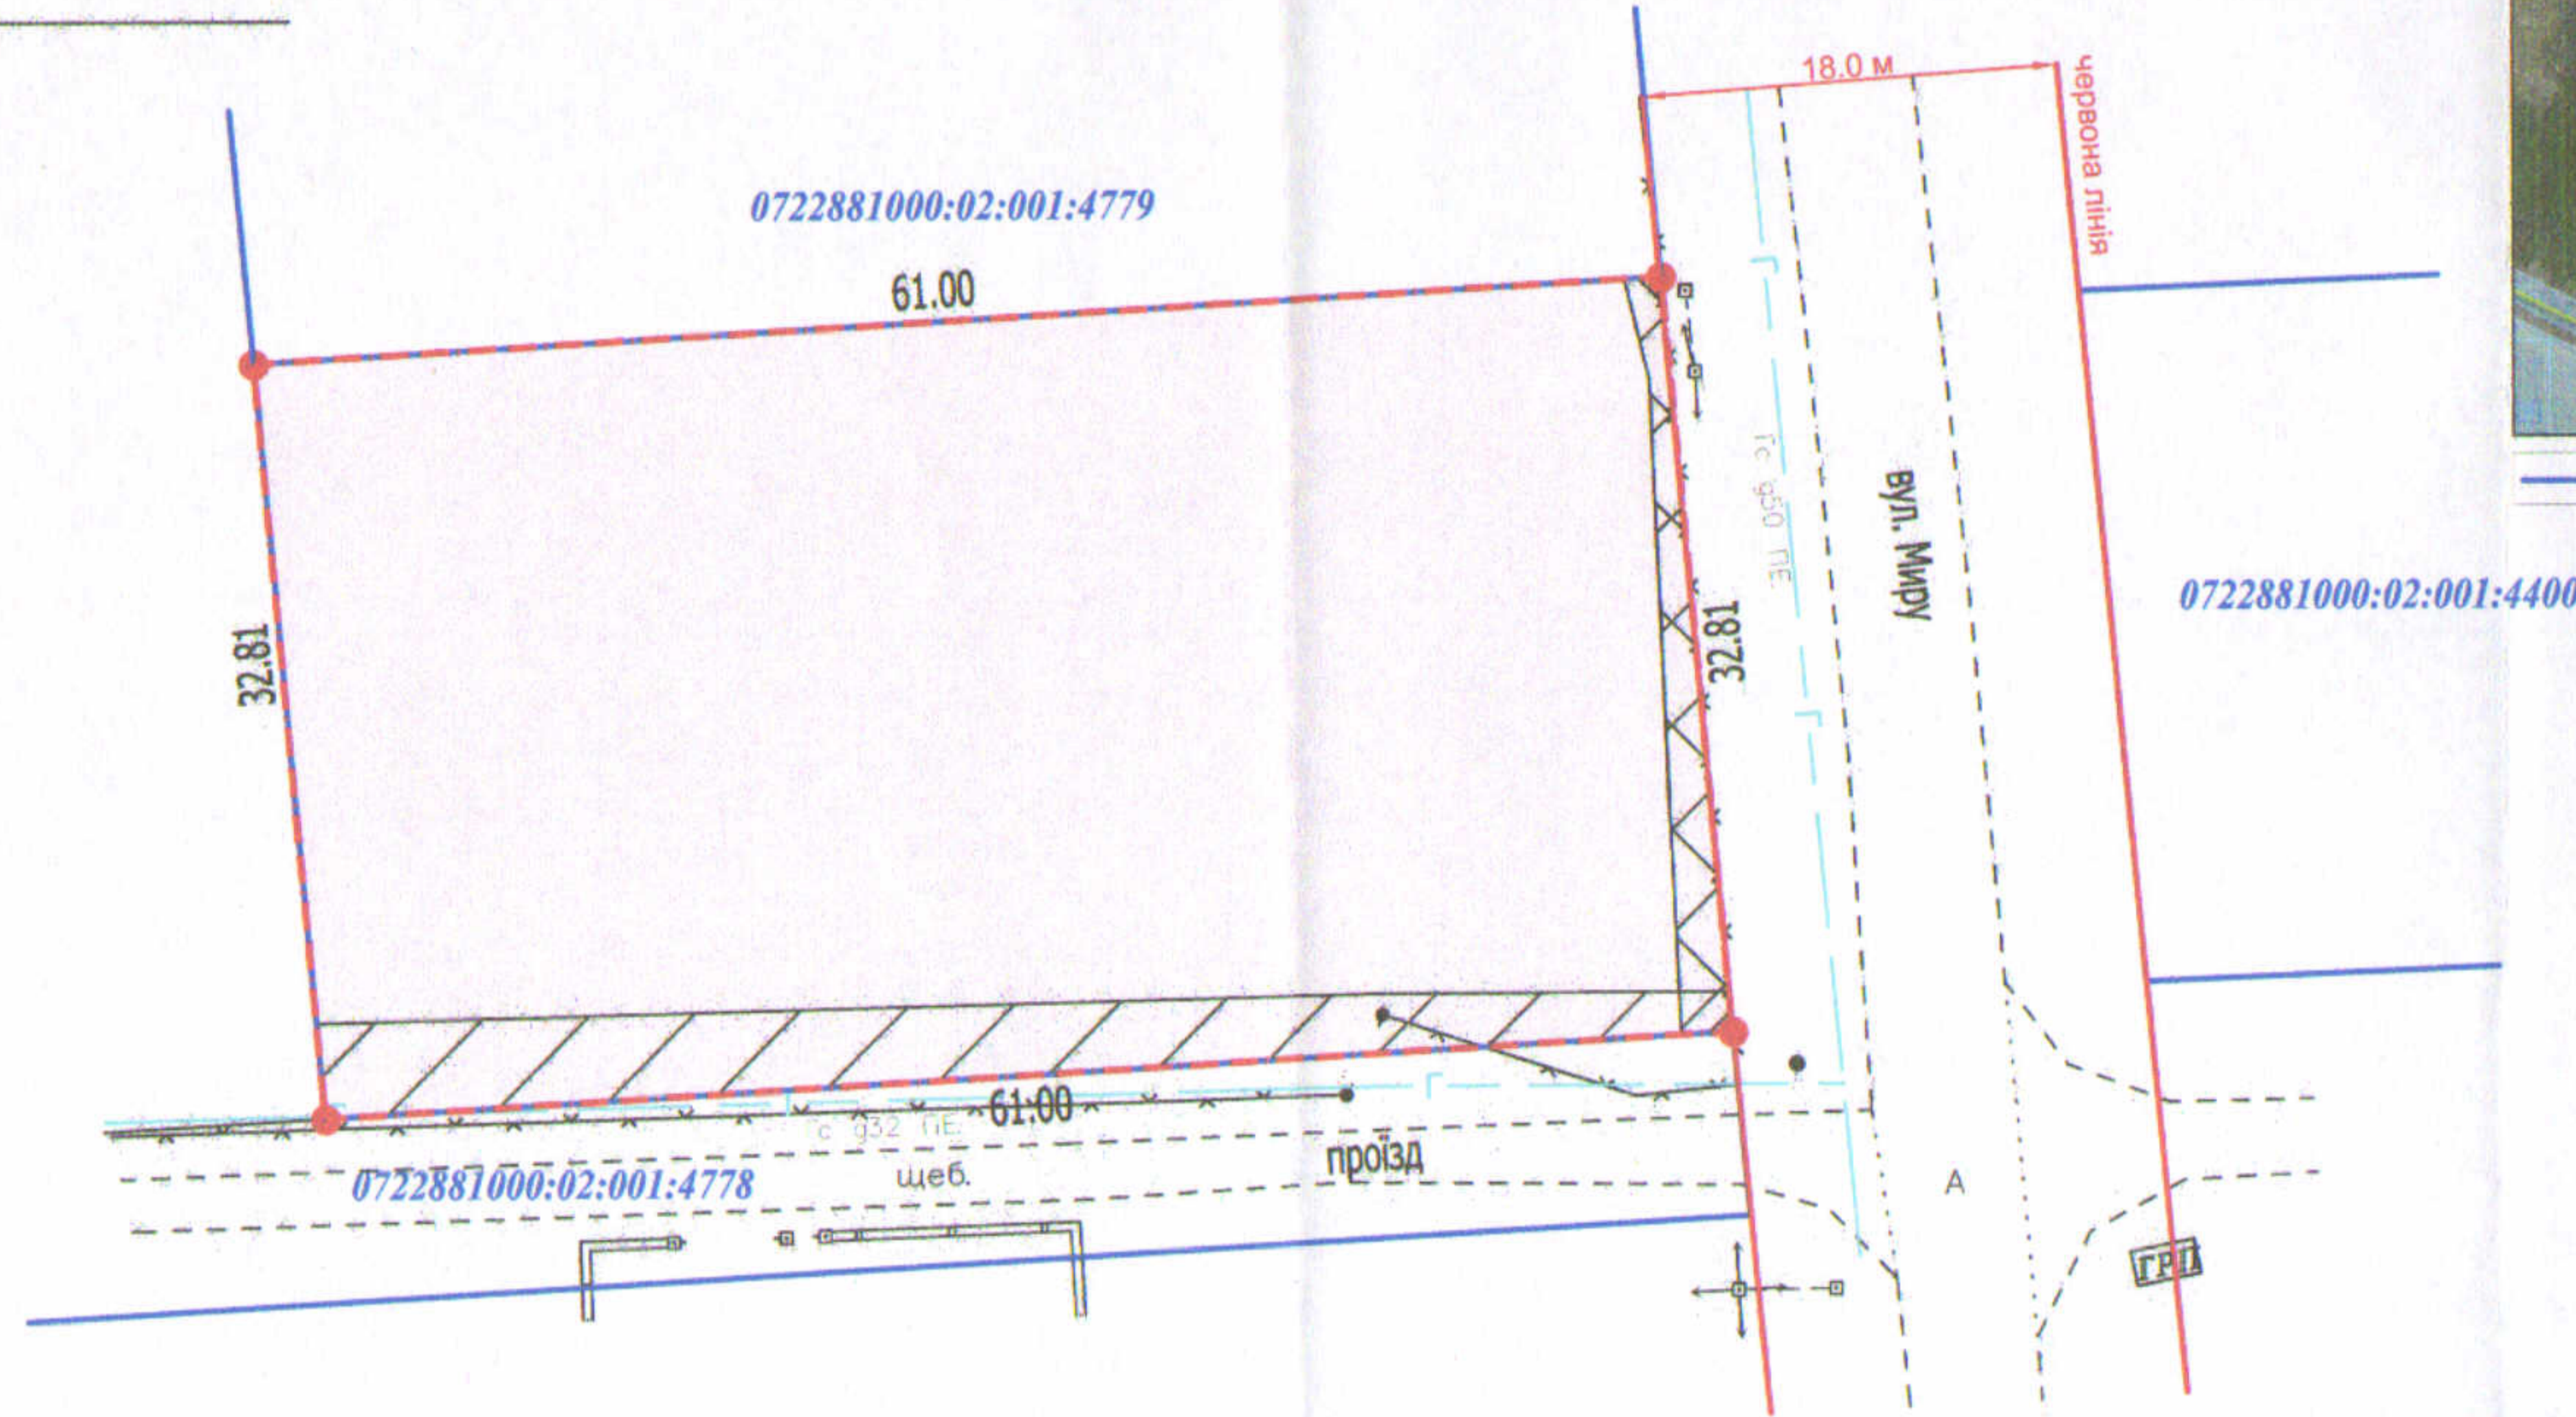

ПЛАН
земельної ділянки

Кадастровий №: 0722881000:02:001:4676

Адреса: Волинська область, Луцький район,
с. Богушівка

Власник:
громадянин Вольга Ігор Євгенович

Ситуаційна схема

УМОВНІ ПОЗНАЧЕННЯ

- 0,2000 га — земельна ділянка, цільове призначення якої змінюється з "для ведення особистого селянського господарства" (01.03) на "для будівництва і обслуговування житлового будинку, господарських будівель і споруд (присадибна ділянка)" (02.01)
- 0,6050 га — обмеження встановлене щодо використання земельної ділянки [охоронна зона навколо (уздовж) об'єкта енергетичної системи (01.05) - повітряна лінія електропередачі 0,4 кВ.]
- 0,0167 га — обмеження встановлені щодо використання земельної ділянки [охоронна зона навколо інженерних комунікацій (01.08) - газопровід (Гс д32 ПЕ)]

СЕКРЕТАР МІСЬКОЇ РАДИ

Юрій БЕЗПЯТКО

Директор Відповідальний за якість робіт	 Крисак А.І.	Масштаб 1: 500
ДМИТРО ВАДИМОВИЧ ТЗОВ "ГЦНТІП+"	Галецький Д.В.	
Площа ділянки (га)	3 з них у власності	
0,2000	0,2000	