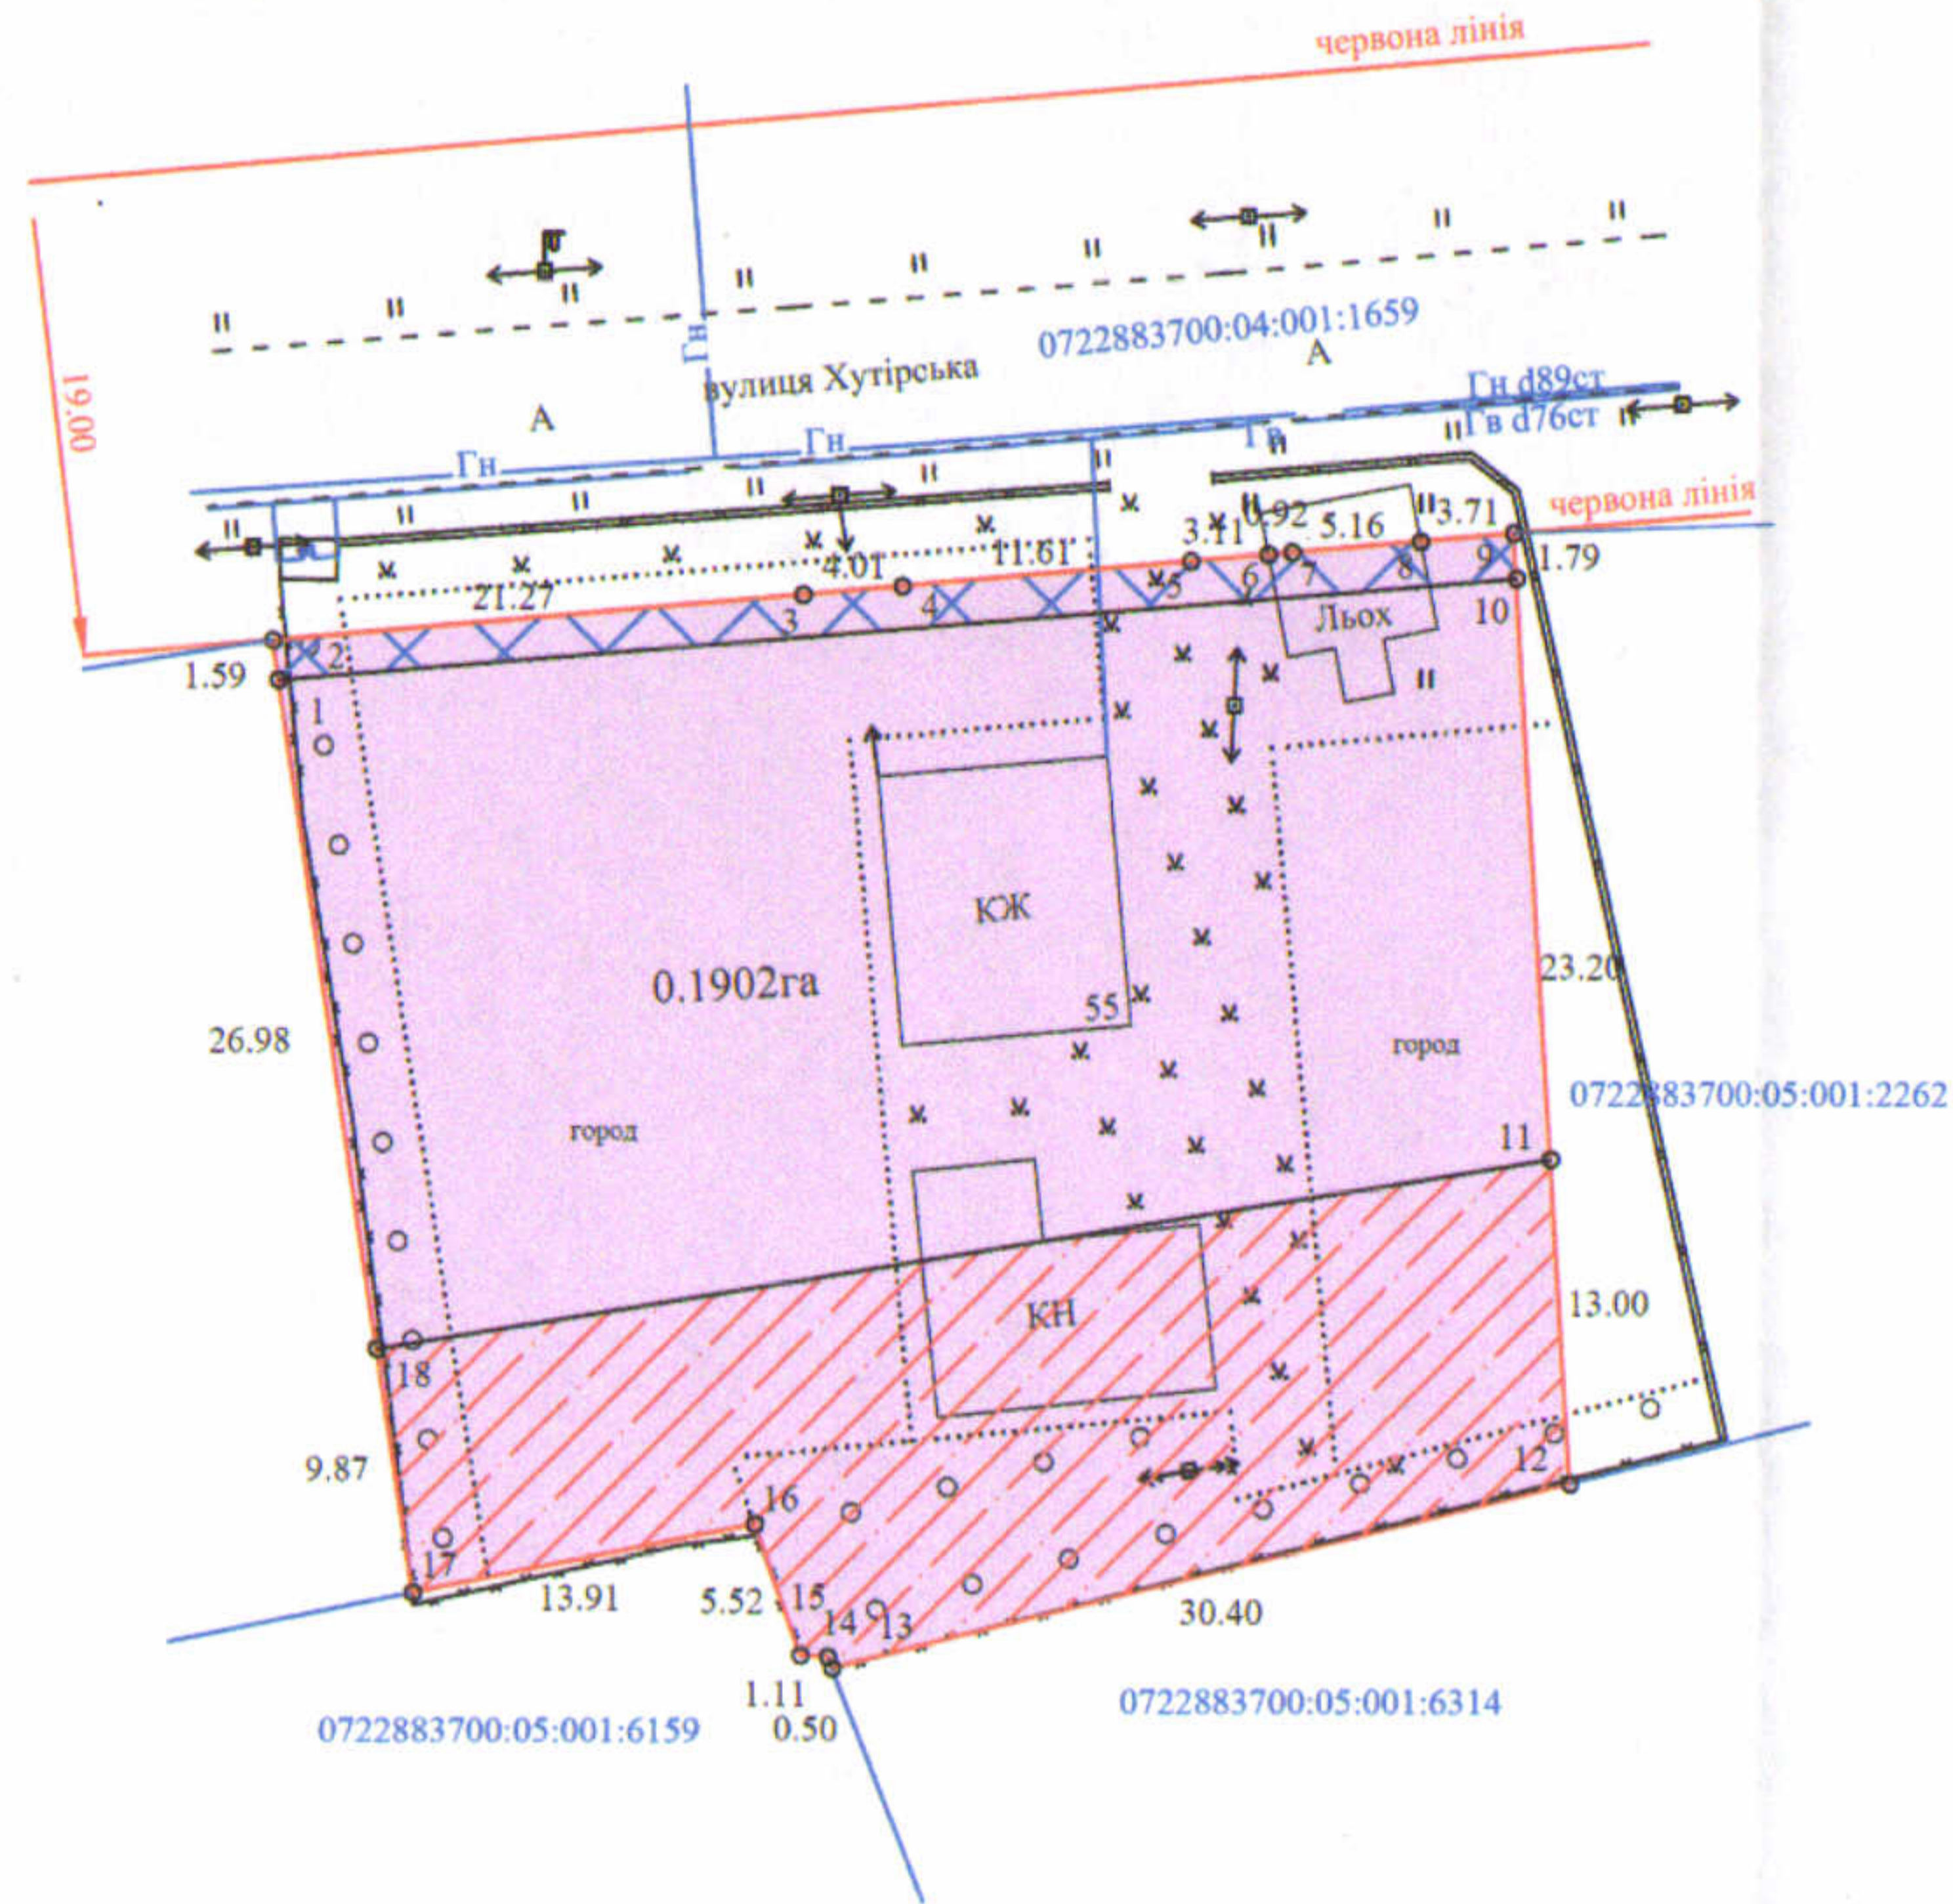

ПЛАН
земельної ділянки

Кадастровий номер: 0722883700:05:001:0043

Місце розташування: Волинська область, Луцький район,
с. Милуші, вулиця Тарасова, 55

Землекористувач:
громадянка Збар Зоя Михайлівна

Додаток до рішення міської ради
№ _____ від "___" _____ 20__ р.

Ситуаційна схема

Умовні позначення

- 0,1902га - земельна ділянка, що передається безоплатно у власність для будівництва і обслуговування житлового будинку, господарських будівель і споруд (присадибна ділянка) (02.01)
- 0,0601га - обмеження, встановлені щодо використання земельної ділянки (охоронна зона навколо (вздовж) об'єкта енергетичної системи (01.05)- повітряна лінія ЛЕП-10кВ
- 0,0084га - обмеження, встановлені щодо використання земельної ділянки (охоронна зона навколо інженерних комунікацій (01.08)- газопровід високого тиску

СЕКРЕТАР МІСЬКОЇ РАДИ _____ Юрій БЕЗПЯТКО

Директор		Хвесик О.М.	Масштаб 1:500		
Виконала:		Хвесик О.М.			
Сертифікований інженер		Хвесик М.О.	Площа ділянки (га)	з них	
ТзОВ "Горизонт"				у власність	в оренду
			0,1902	0,1902	-