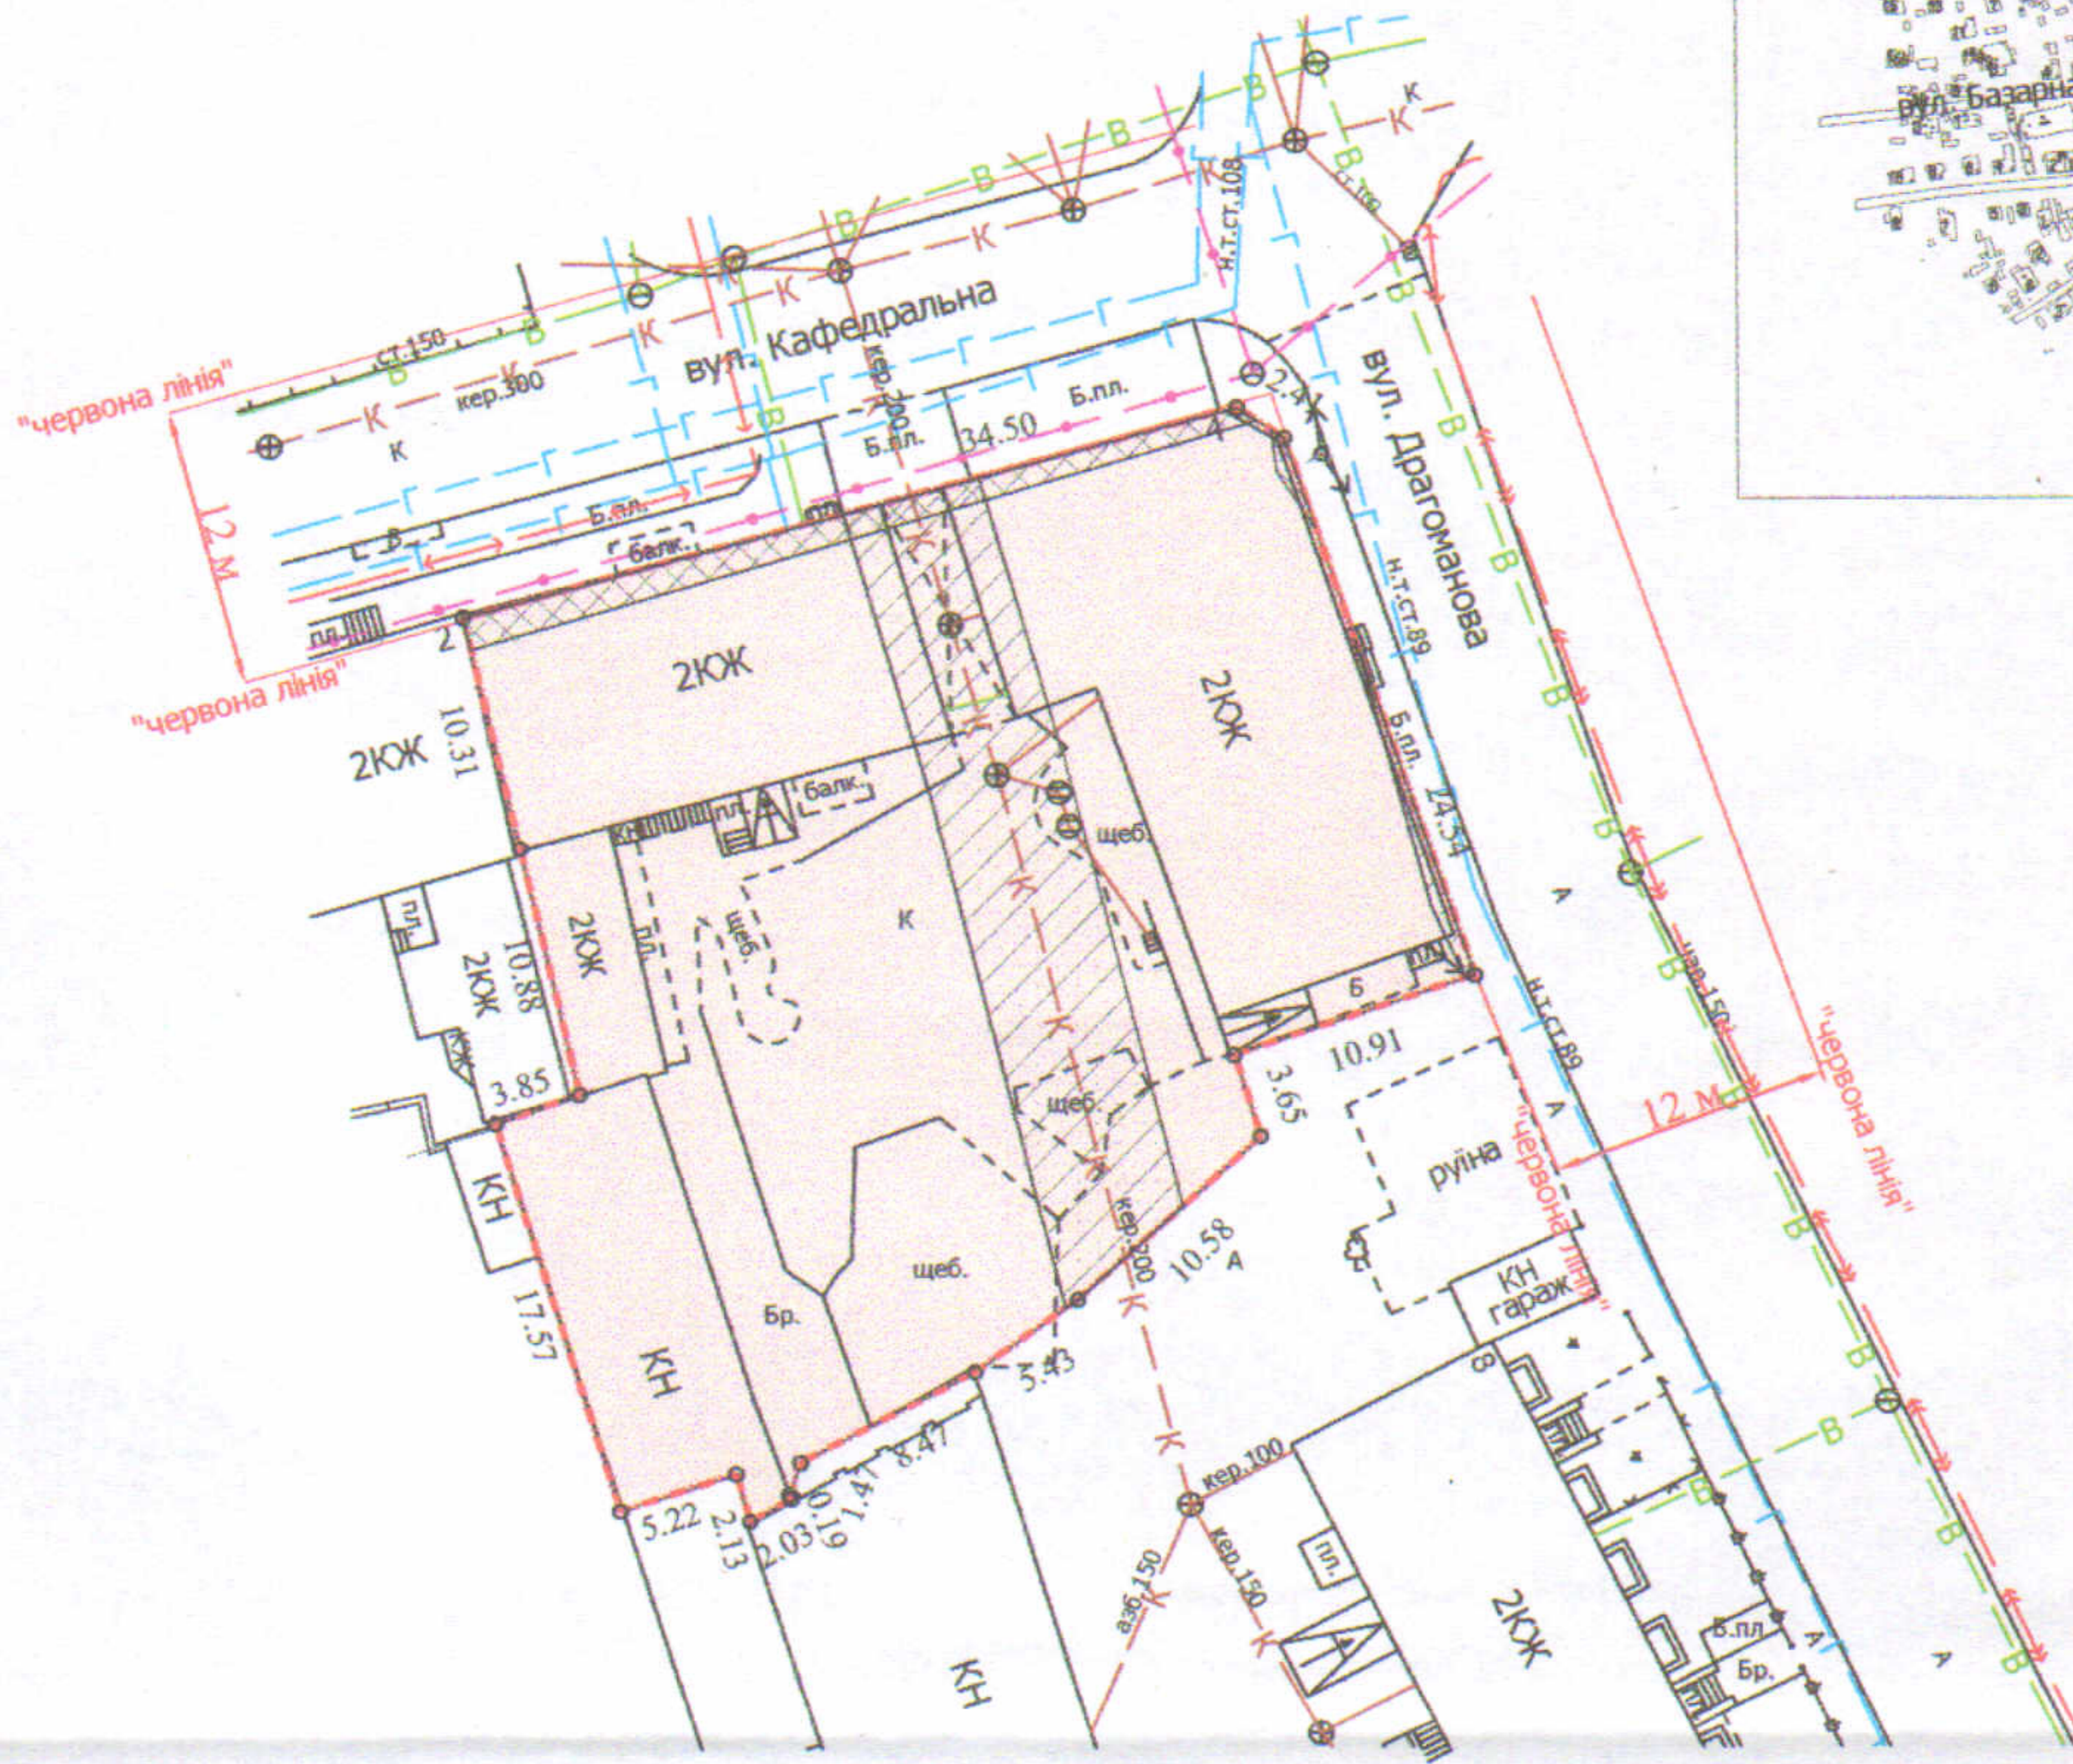

Кадастровий номер: 0710100000:11:142:0020  
Місце розташування: м. Луцьк, вул. Кафедральна, 4  
Землевласник:  
Луцька міська територіальна громада,  
в особі Луцької міської ради

Ситуаційна схема

УМОВНІ ПОЗНАЧЕННЯ

- 0,1320 га** — земельна ділянка Луцької міської територіальної громади, в особі Луцької міської ради, цільове призначення якої змінюється з "для обслуговування нежитлового приміщення" (03.02 - для будівництва та обслуговування будівель закладів освіти) на "для будівництва та обслуговування об'єктів туристичної інфраструктури" (08.01 - для забезпечення охорони об'єктів культурної спадщини)
- 0,1320 га** — земельна ділянка Луцької міської територіальної громади, в особі Луцької міської ради, право власності на яку зареєстровано в Державному реєстрі речових прав на нерухоме майно 15.02.2018, номер запису про право власності: 24930180
- 0,1320 га** — обмеження, встановлене щодо використання земельної ділянки [охоронна зона пам'ятки культурної спадщини (01.02.1)]
- 0,1320 га** — обмеження, встановлене щодо використання земельної ділянки [зона охорони археологічного культурного шару (01.02.4)]
- 0,0039 га** — обмеження, встановлене щодо використання земельної ділянки [охоронна зона навколо (уздовж) об'єкта зв'язку (01.04) - підземна кабельна лінія електронної комунікаційної мережі]
- 0,0002 га** — обмеження, встановлене щодо використання земельної ділянки [охоронна зона навколо (уздовж) об'єкта енергетичної системи (01.05) - повітряна лінія електропередачі]
- 0,0211 га** — обмеження, встановлене щодо використання земельної ділянки [охоронна зона навколо інженерних комунікацій (01.08) - каналізація, газопровід]
- 0,1320 га** — обмеження, встановлене щодо використання земельної ділянки [історичний ареал населеного місця (06.06.2)]