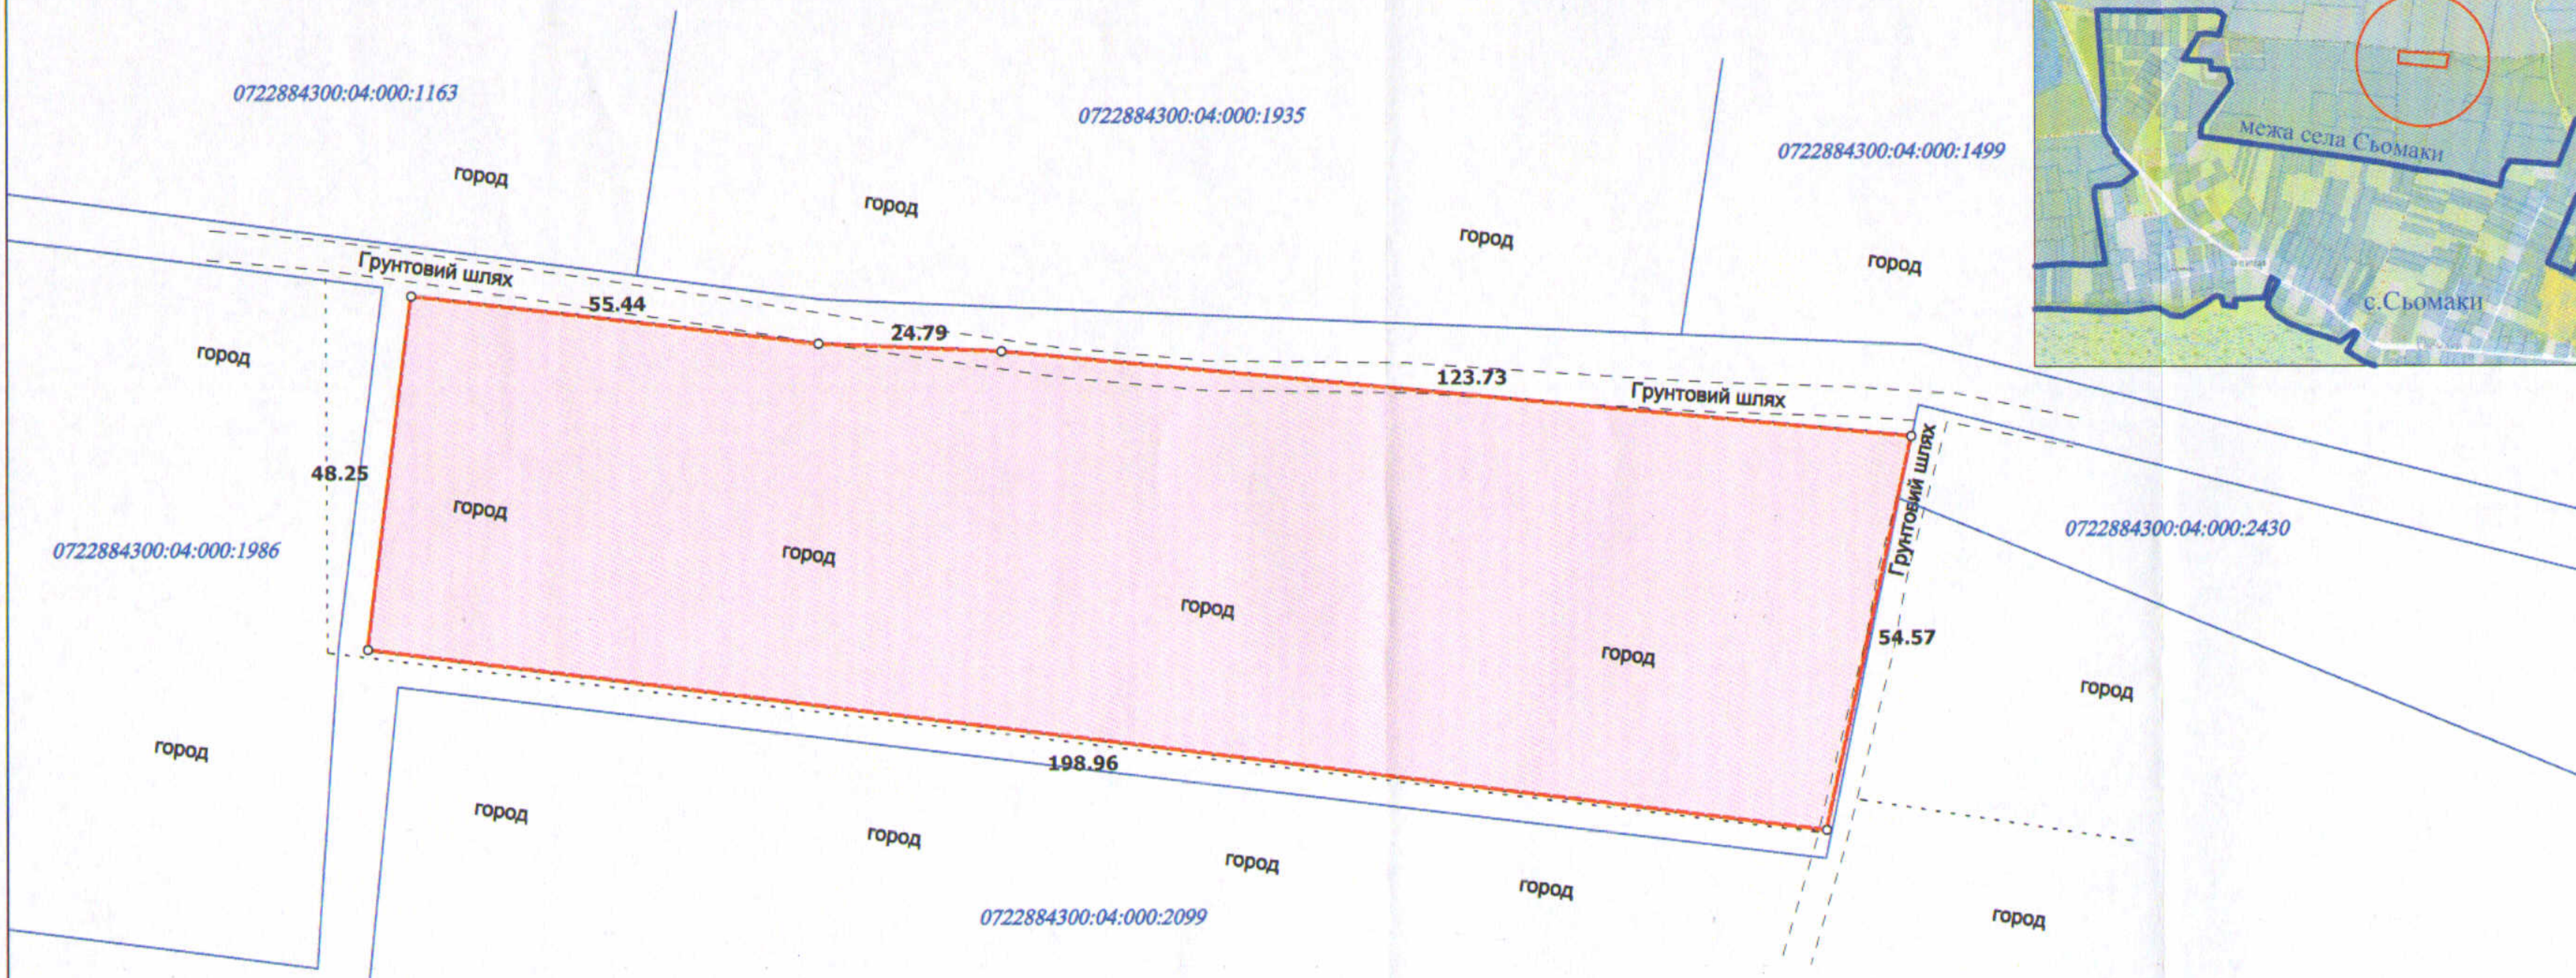

ПЛАН  
земельної ділянки

Кадастровий номер: 0722884300:04:000:1705

Місце розташування: Волинська область, Луцький район, за межами населених пунктів Луцької міської територіальної громади (с. Сьомаки)

Землекористувач: громадянка Матвійчук Наталія Петрівна

Додаток до рішення міської ради  
№ \_\_\_\_\_ від " \_\_\_\_ " \_\_\_\_\_ 20\_\_ р.

Ситуаційна схема

УМОВНІ ПОЗНАЧЕННЯ

- 1,0274 га — земельна ділянка, договір оренди землі якої поновлюється на новий строк для городництва - 01.07
- 1,0274 га — земельна ділянка, що була надана в оренду гр. Матвійчук Н.П., згідно з договором оренди землі від 29.10.2012, зареєстрованим у Державному реєстрі земель від 28.11.2012 за № 072280004002237

СЕКРЕТАР МІСЬКОЇ РАДИ

Юрій БЕЗПЯТКО

Масштаб 1:1000		
Площа ділянки (га)	З них	
	у власність	в оренду
1,0274	-	1,0274