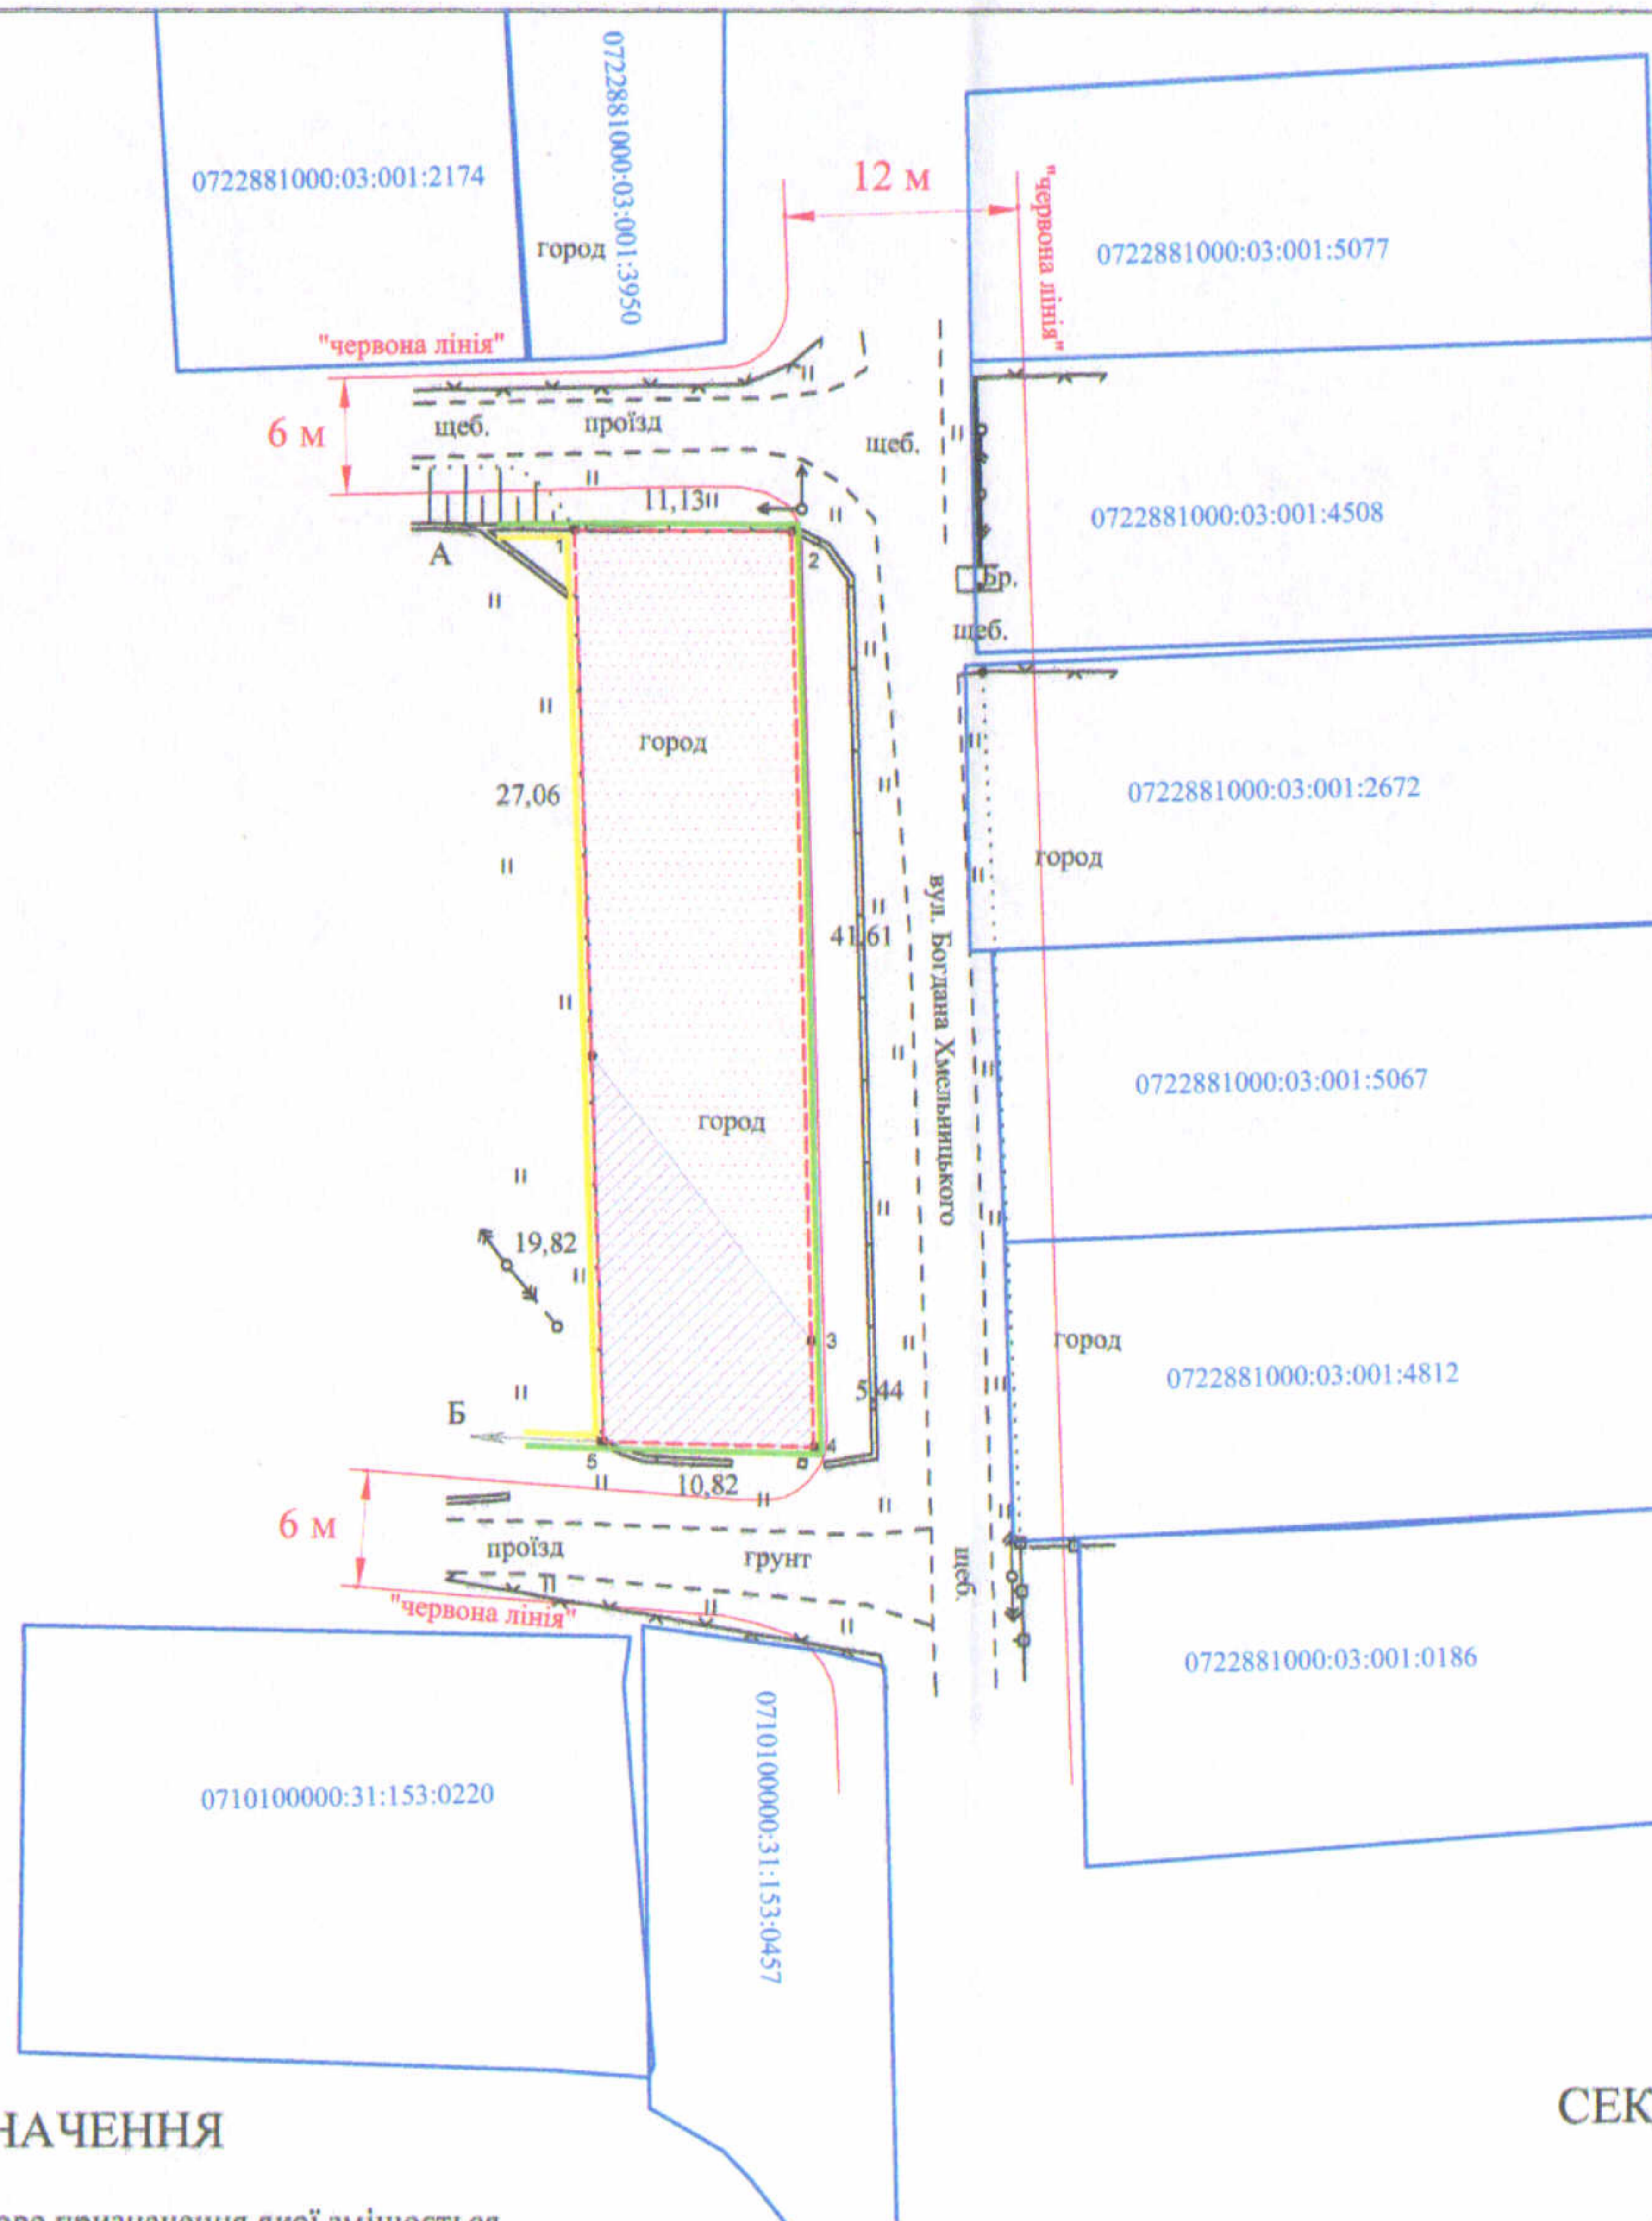

**ПЛАН
земельної ділянки**

Кадастровий номер:
0722881000:03:001:4768

Місце розташування:
Волинська область, Луцький район,
с. Тарасове

Власник:
громадянин Климчук Ігор Васильович

Додаток до рішення міської ради
№ _____ від "___" _____ 202_ р.

Ситуаційна схема

— межа с. Тарасове

УМОВНІ ПОЗНАЧЕННЯ

- 0,0515 га — земельна ділянка гр. Климчука І.В., цільове призначення якої змінюється з "для ведення особистого селянського господарства" (01.03) на "для індивідуального садівництва" (01.05)
- 0,0137 га — обмеження, встановлені щодо використання земельної ділянки [охоронна зона навколо (уздовж) об'єкта енергетичної системи (01.05) - повітряна лінія електропередачі ПЛІ 10кВ]

СЕКРЕТАР МІСЬКОЇ РАДИ _____ **Юрій БЕЗПЯТКО**

Масштаб 1: 500	
Площа ділянки (га)	З них
	у власності (змiна цiльового)
0,0515	0,0515