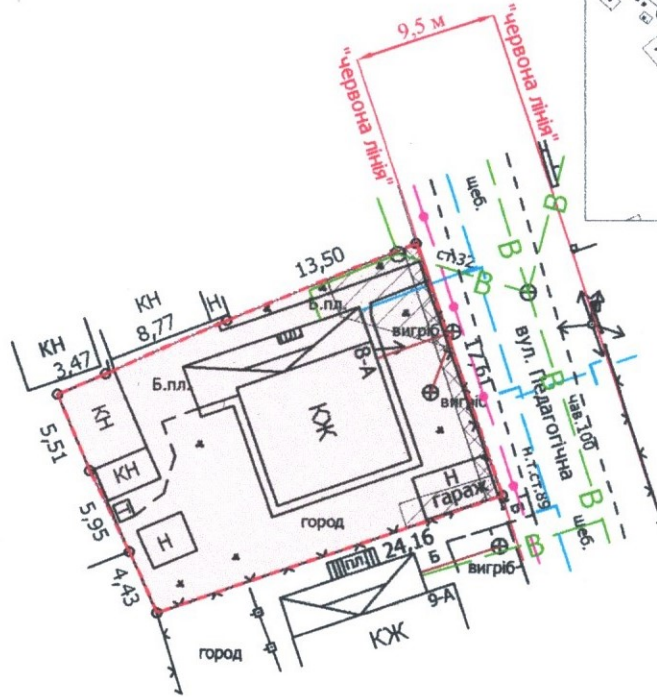

Кадастровий номер: 0710100000:31:036:0028
Місце розташування: м. Луцьк, вул. Педагогічна, 8-А
Землекористувач:
громадянин Калиновський Артем Григорович

Ситуаційна схема

УМОВНІ ПОЗНАЧЕННЯ

- 0,0420 га — земельна ділянка, що передається у власність для будівництва і обслуговування житлового будинку, господарських будівель і споруд (присадибна ділянка) - 02.01
- 0,0018 га — обмеження, встановлене щодо використання земельної ділянки [охоронна зона навколо (уздовж) об'єкта зв'язку (01.04) - підземна кабельна лінія електронної комунікаційної мережі]
- 0,0042 га — обмеження, встановлене щодо використання земельної ділянки [охоронна зона навколо інженерних комунікацій (01.08) - водопровід]