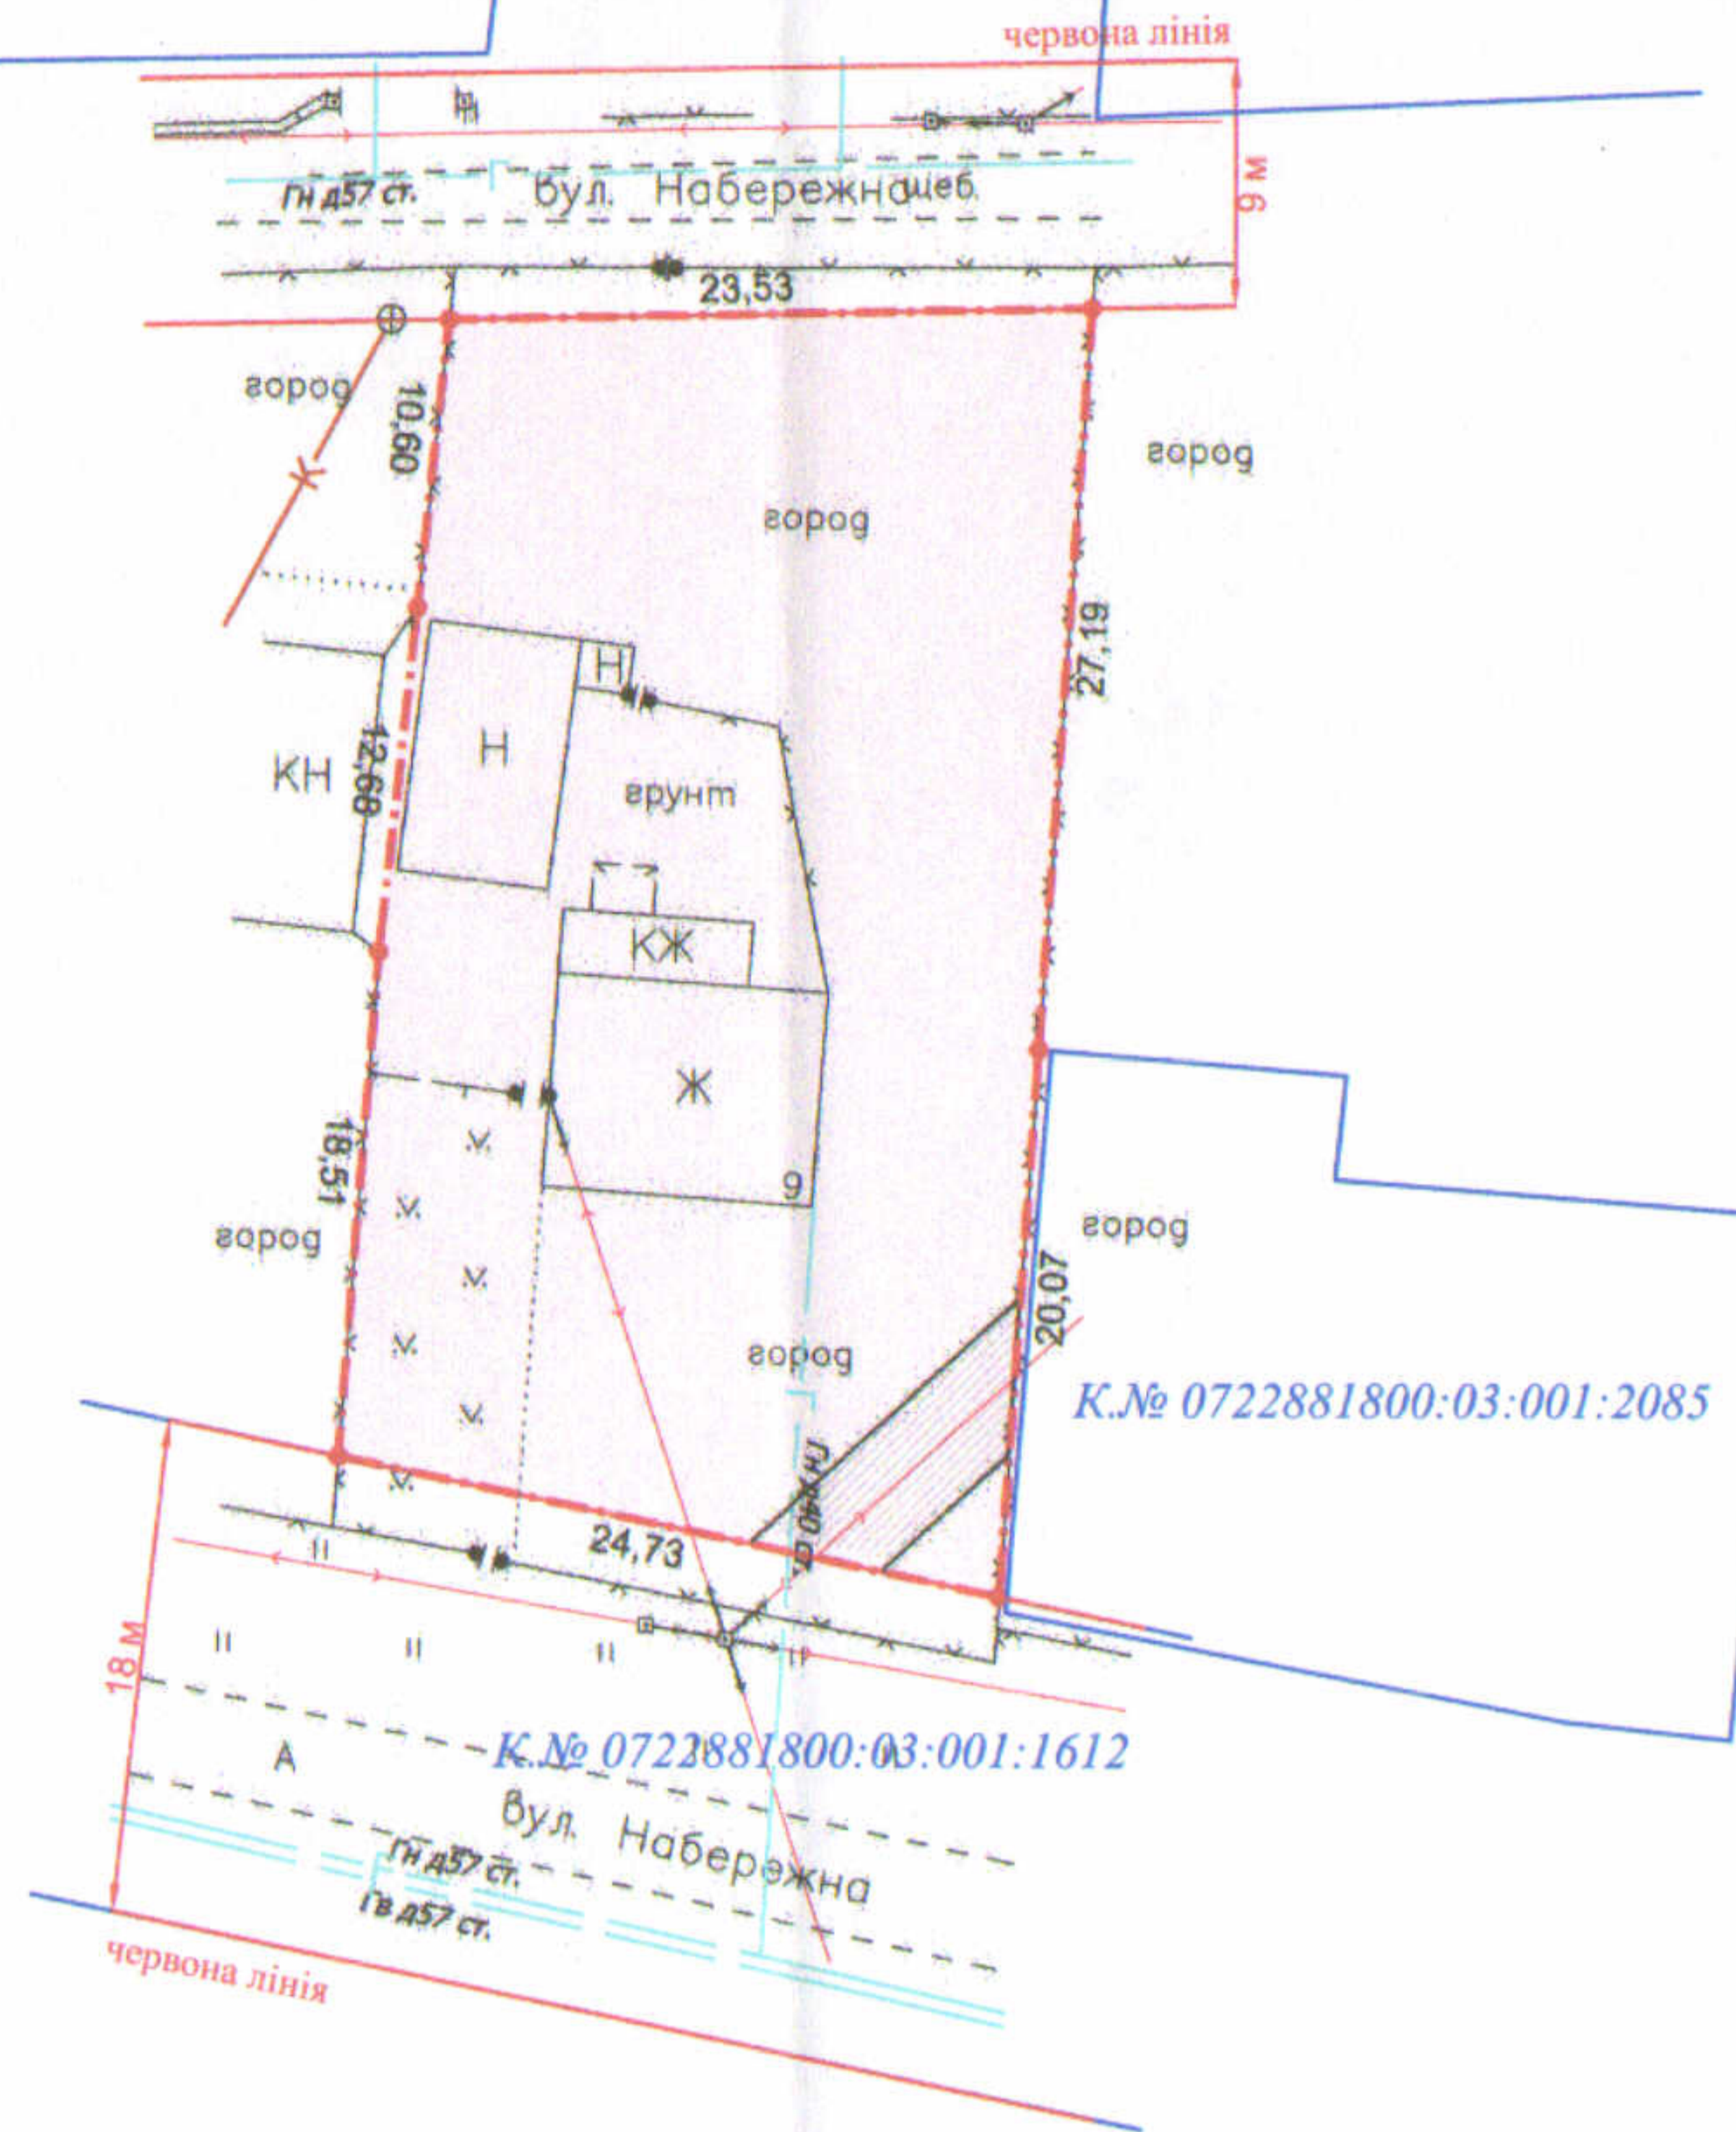

ПЛАН  
земельної ділянки

Кадастровий №: 0722881800:03:001:0170

Місце розташування: Волинська область, Луцький район,  
с. Великий Омеляник, вул. Набережна, 9

Землекористувачі:

громадянка Катись Світлана Леонідівна (частка 1/2)

громадянка Панасевич Антоніна Володимирівна (частка 1/2)

К.№ 0722881800:03:001:2457

К.№ 0722881800:03:001:5293

Додаток до рішення міської ради  
№ \_\_\_\_\_ від "\_\_\_" \_\_\_\_\_ 20 р.

Ситуаційна схема

— - межа с. Великий Омеляник

УМОВНІ ПОЗНАЧЕННЯ

**0,1074 га** — земельна ділянка, що передається безоплатно у спільну часткову власність для будівництва і обслуговування житлового будинку, господарських будівель і споруд (присадибна ділянка) (02.01)

**0,0039 га** — обмеження, встановлене щодо використання земельної ділянки (охоронна зона навколо (уздовж) об'єкта енергетичної системи (01.05) - повітряна лінія електропередачі 0,4 кВ)

СЕКРЕТАР МІСЬКОЇ РАДИ