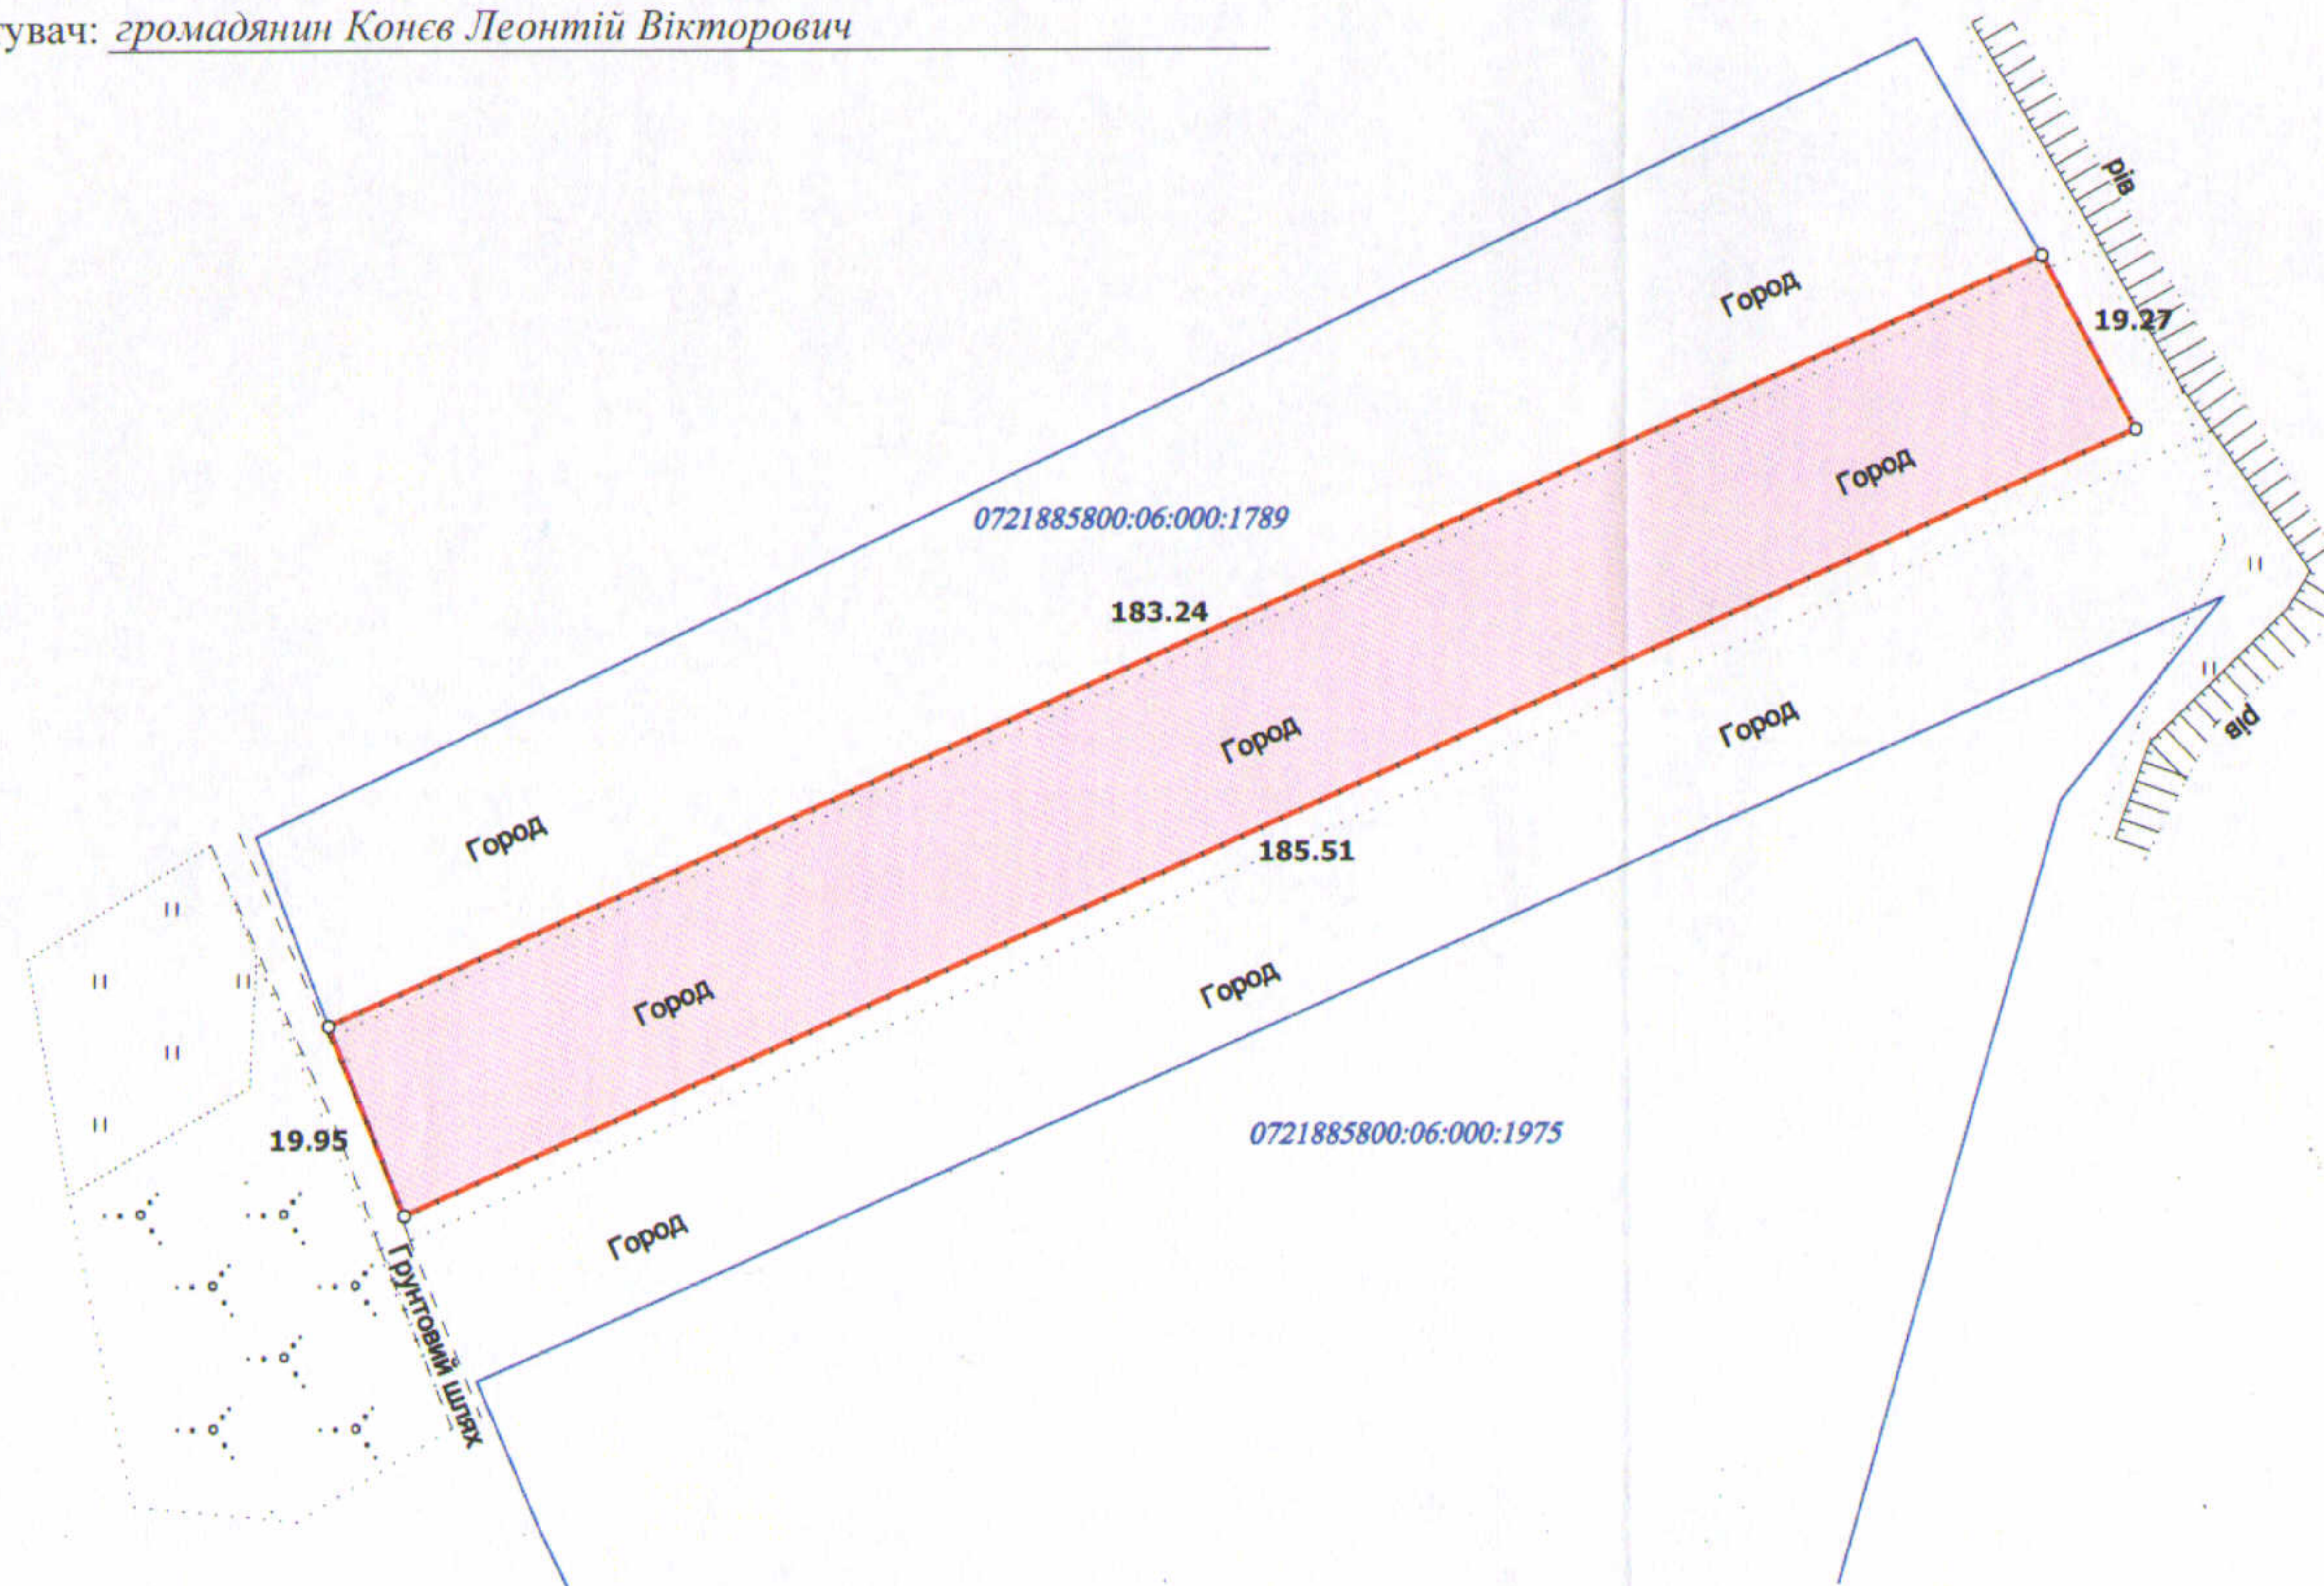

ПЛАН
земельної ділянки

Кадастровий номер: 0721885800:06:000:1790

Місце розташування: Волинська область, Луцький район, за межами населених пунктів Луцької міської територіальної громади (с. Сапогове)

Землекористувач: громадянин Конєв Леонтій Вікторович

Додаток до рішення міської ради
№ _____ від " ____ " _____ 20__ р.

Ситуаційна схема

УМОВНІ ПОЗНАЧЕННЯ

- 0,3609 га — земельна ділянка, договір оренди землі якої поновлюється на новий строк для городництва - 01.07
- 0,3609 га — земельна ділянка, що була надана в оренду гр. Конєву Л.В., згідно з договором оренди землі, зареєстрованим у Державному реєстрі речових прав на нерухоме майно від 26.10.2016 за № 17250046

СЕКРЕТАР МІСЬКОЇ РАДИ

Юрій БЕЗПЯТКО

ФОП Сертифікований інженер землепорядник Фізична особа-підприємець Кортоус Василь Миколайович	Кортоус В.М. Кортоус Л.В.М.	Масштаб 1:1000	
		Площа ділянки (га)	З них у власність в оренду
		0,3609	- 0,3609