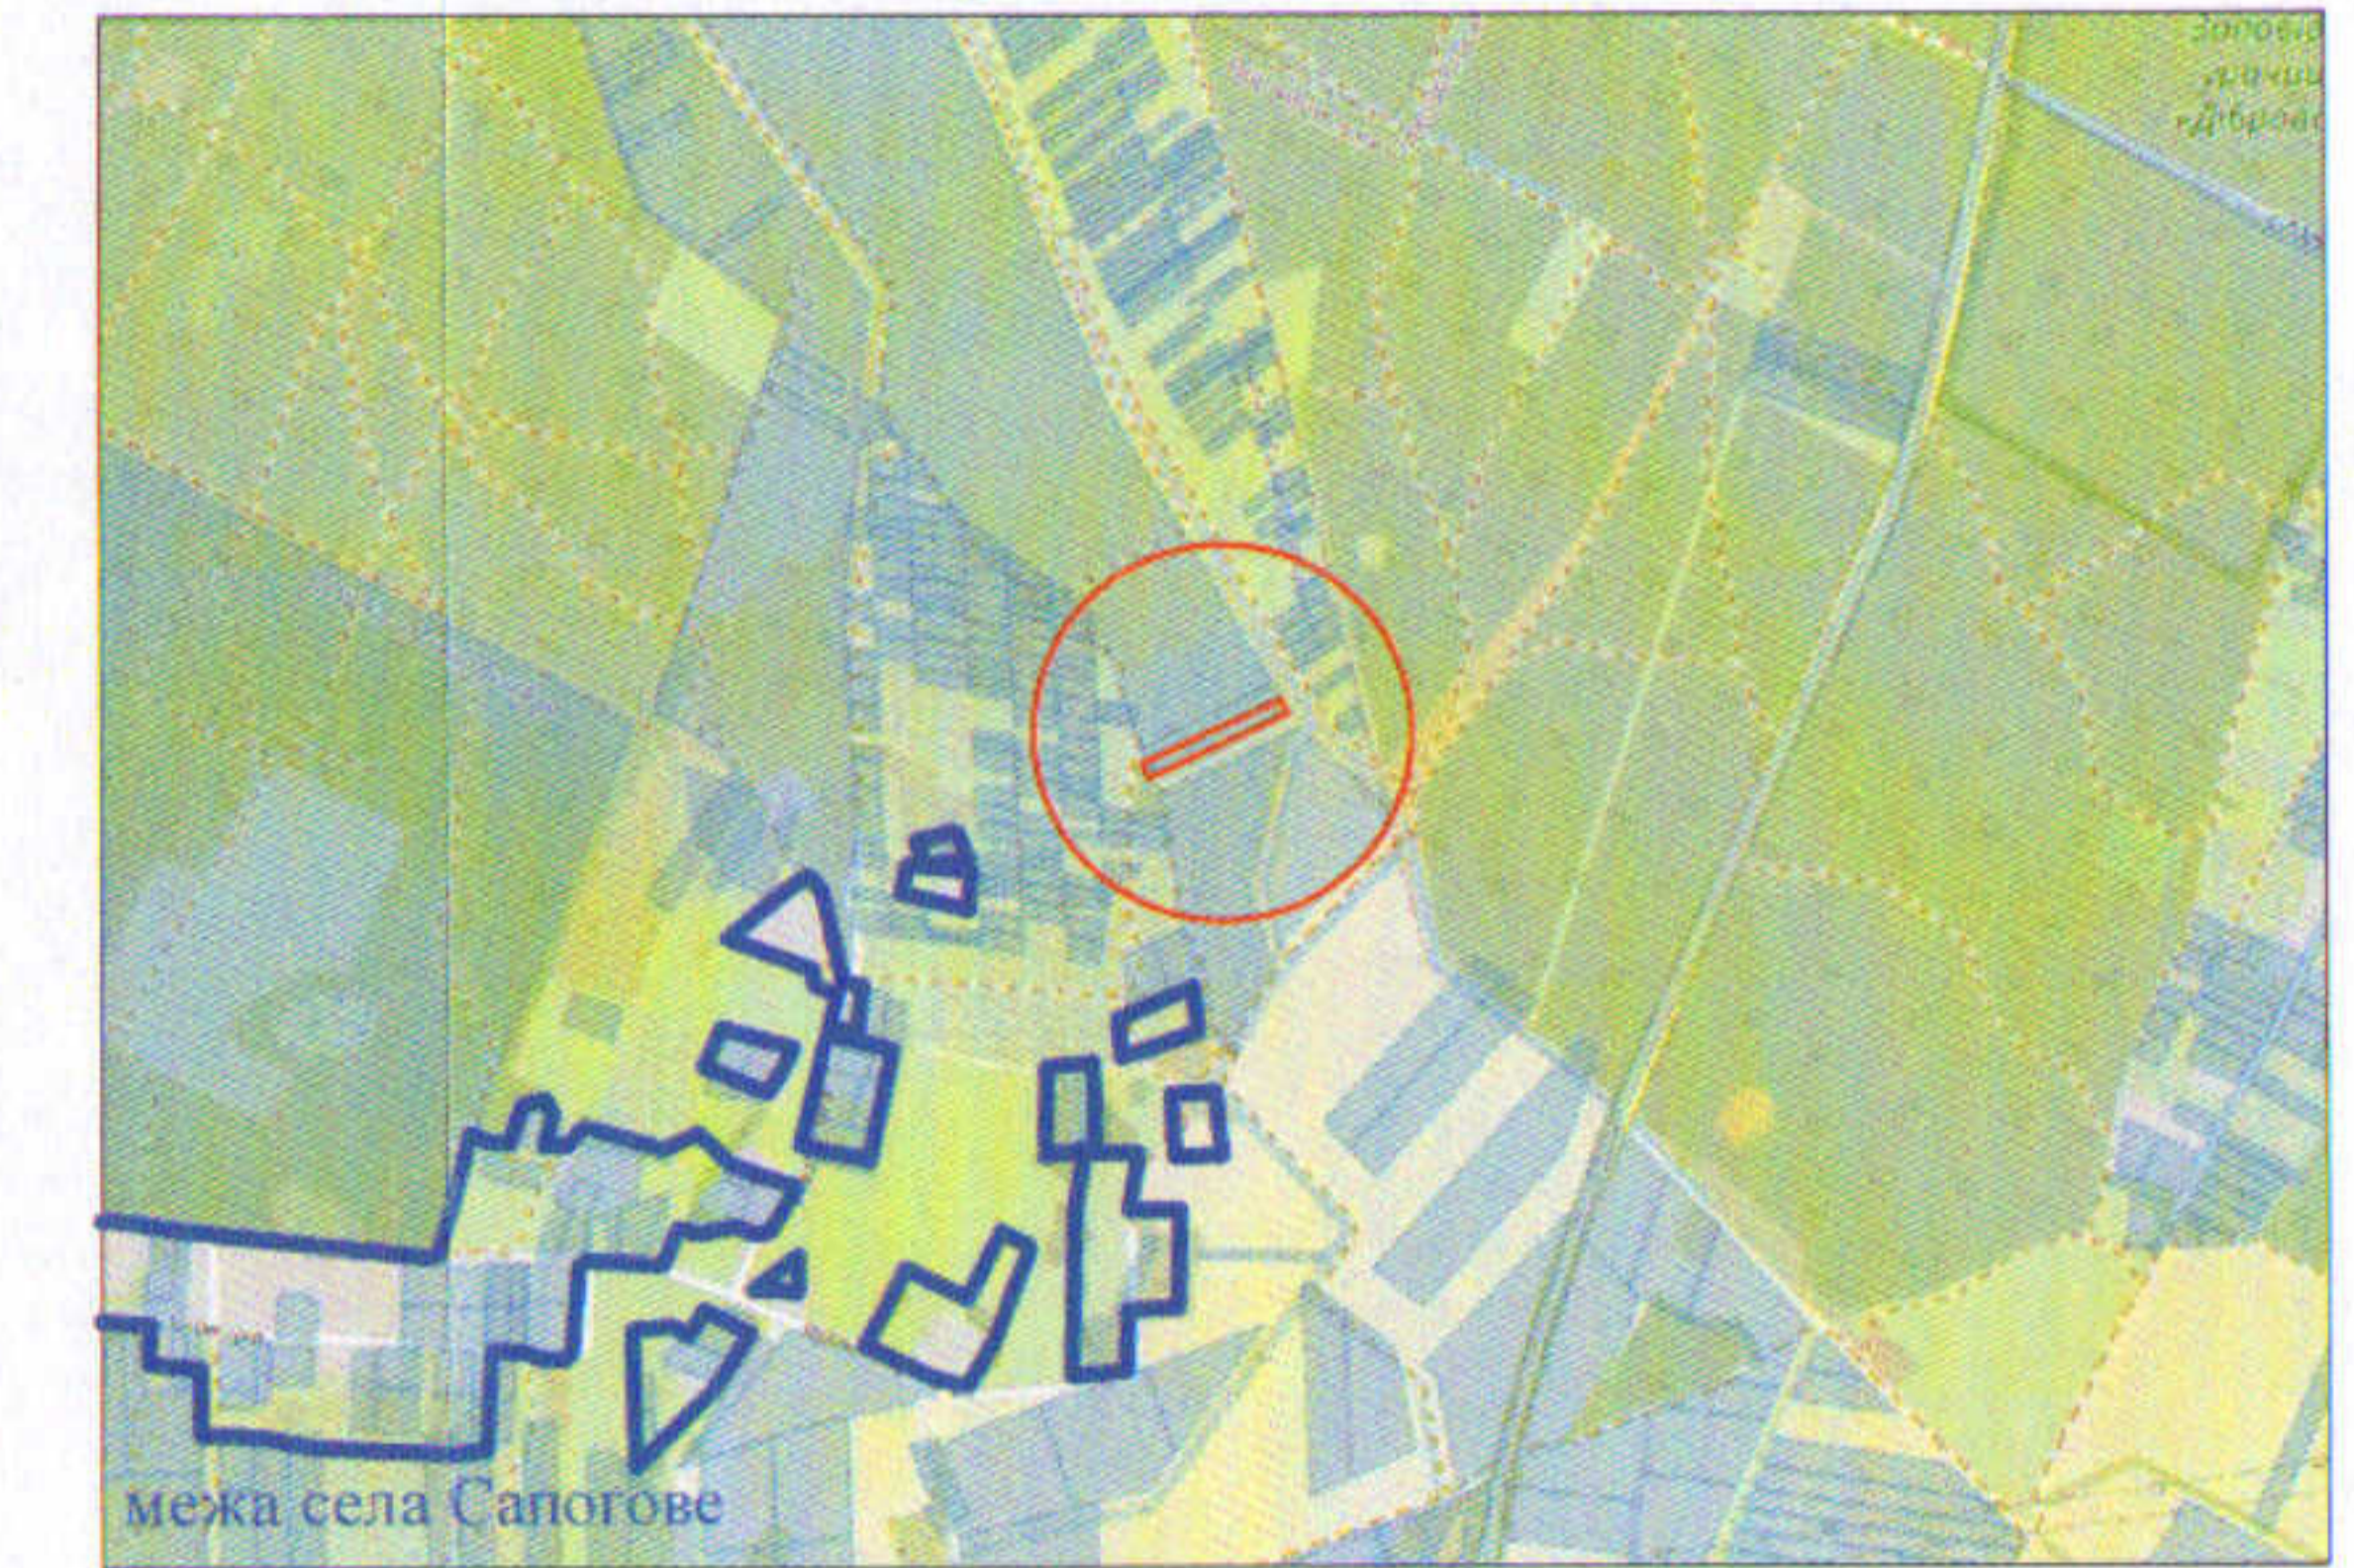

ПЛАН
земельної ділянки

Кадастровий номер: 0721885800:06:000:1790

Місце розташування: Волинська область, Луцький район, за межами населених пунктів Луцької міської територіальної громади (с. Сапогове)

Землекористувач: громадянин Конєв Леонтій Вікторович

Додаток до рішення міської ради
№ _____ від " ____ " _____ 20__ р.

Ситуаційна схема

УМОВНІ ПОЗНАЧЕННЯ

- 0,3609 га — земельна ділянка, договір оренди землі якої поновлюється на новий строк для городництва - 01.07
- 0,3609 га — земельна ділянка, що була надана в оренду гр. Конєву Л.В., згідно з договором оренди землі, зареєстрованим у Державному реєстрі речових прав на нерухоме майно від 26.10.2016 за № 17250046