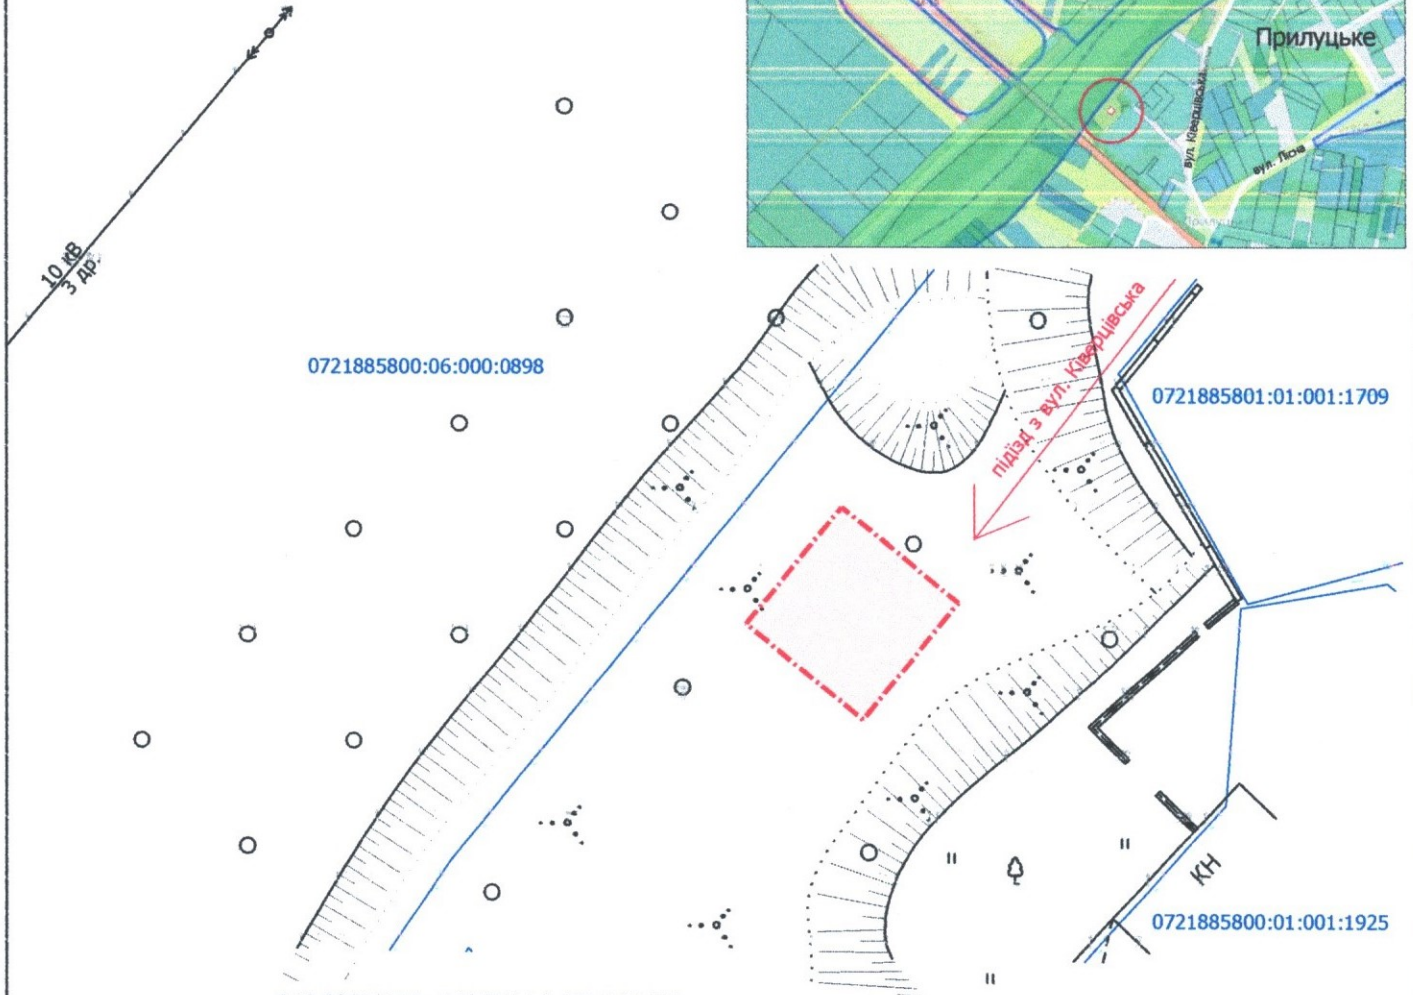

ПЛАН
земельної ділянки

Місце розташування: Волинська область,
Луцький район, с. Прилуцьке

Землекористувач:

Товариство з обмеженою відповідальністю
"лайфселл"

Додаток до рішення міської ради
№ _____ від " ____ " _____ 202__ р.

Ситуаційний план

УМОВНІ ПОЗНАЧЕННЯ

0,01 га

— земельна ділянка, що планується до відведення в оренду для розміщення та експлуатації об'єктів і споруд електронних комунікацій (13.01)

СЕКРЕТАР МІСЬКОЇ РАДИ

Юрій БЕЗПЯТКО

Директор	Завадський В.М.	Масштаб 1: 500
Перевірив	Завадський В.М.	
Виконав	Кунц О.Ю.	Орієнтовна площа земельної ділянки (га)
ПП "Луцькземресурс"		3-них в оренду (га)
		0,01
		-