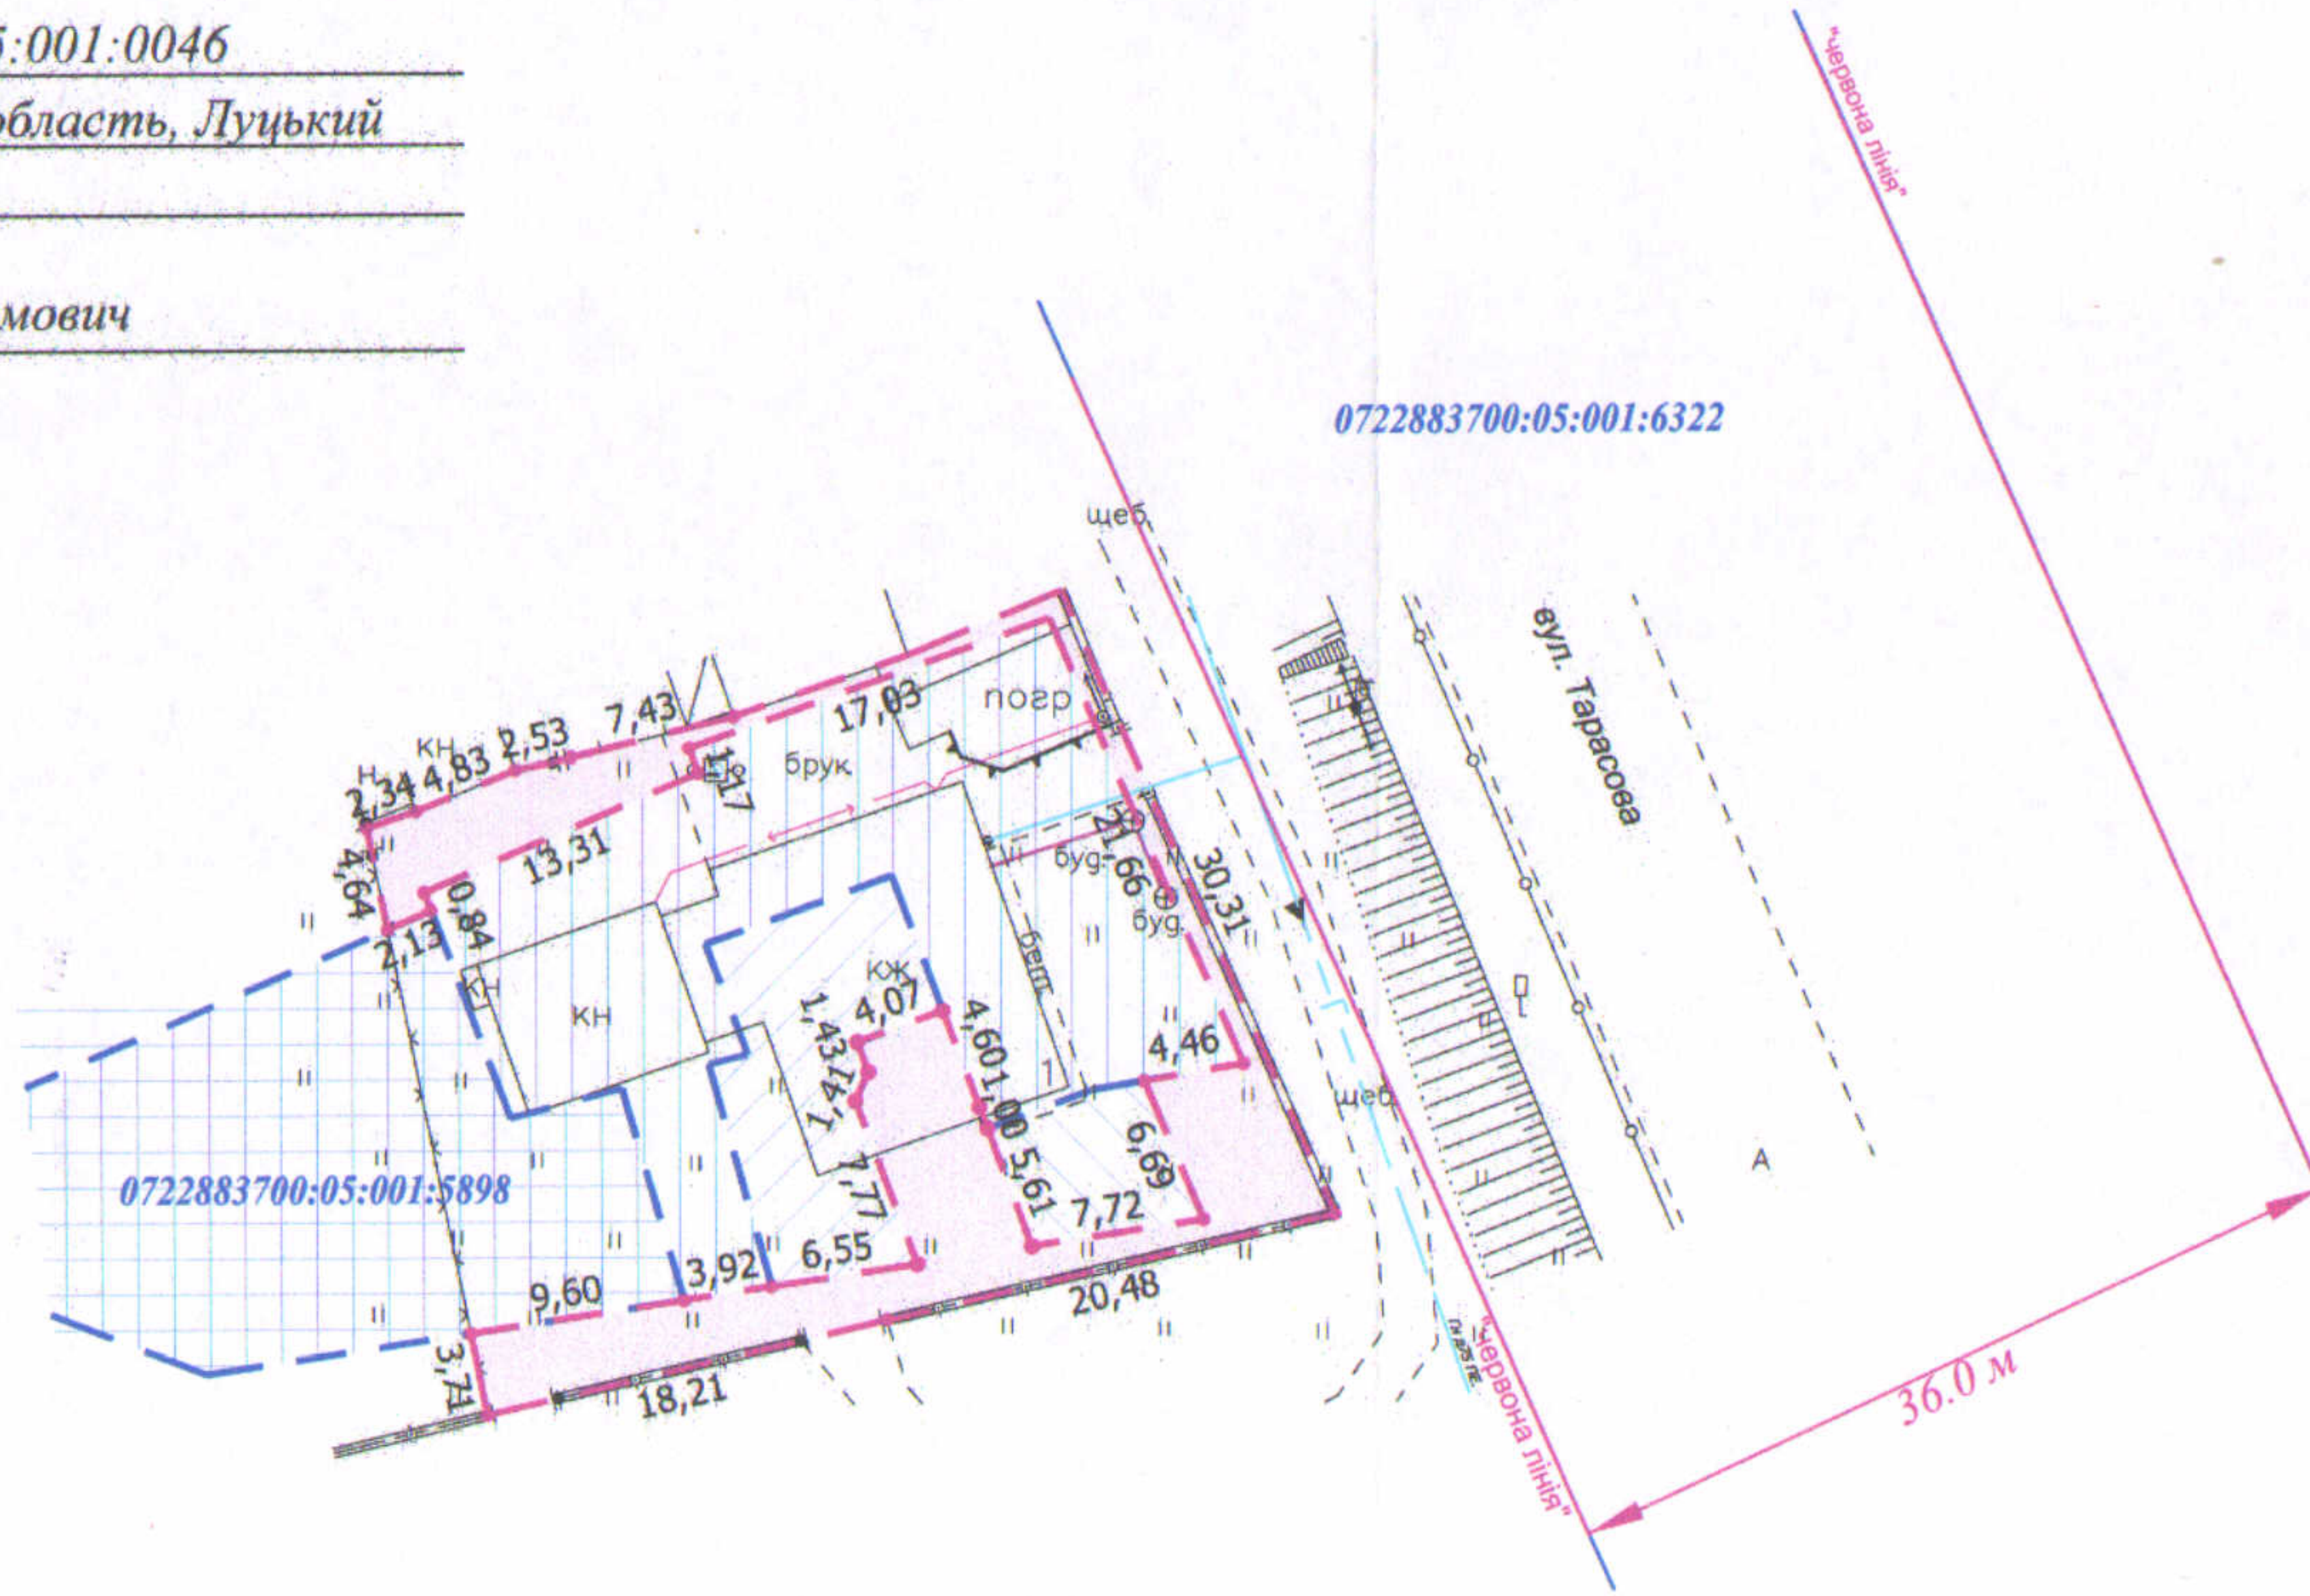

Ситуаційна схема

ПЛАН
земельної ділянки

Кадастровий №: 0721883700:05:001:0046

Місце розташування: Волинська область, Луцький район, с. Милуші

Землекористувач:
громадянин Шкабура Роман Юхимович

- 0,0256 га** — земельна ділянка, що надається в оренду для будівництва і обслуговування житлового будинку, господарських будівель і споруд (присадибна ділянка) - 02.01
- 0,0468 га** — земельна ділянка гр. Шкабури Р.Ю., згідно з державним актом на право власності на земельну ділянку Серія ЯА № 660530, для будівництва і обслуговування житлового будинку, господарських будівель і споруд
- 0,0119 га** — земельна ділянка гр. Шкабури Р.Ю., згідно з державним актом на право власності на земельну ділянку Серія ЯЛ № 963962, для будівництва і обслуговування житлового будинку, господарських будівель і споруд
- 0,0047 га** — земельна ділянка гр. Шкабури Р.Ю., згідно з державним актом на право власності на земельну ділянку Серія ЯЛ № 963963, для будівництва і обслуговування житлового будинку, господарських будівель і споруд
- 0,0745 га** — земельна ділянка гр. Шкабури Р.Ю., згідно з державним актом на право власності на земельну ділянку Серія ЯЛ № 963964, для будівництва і обслуговування житлового будинку, господарських будівель і споруд

СЕКРЕТАР МІСЬКОЇ РАДИ

Юрій БЕЗПЯТКО

* Директор Відповідальний за якість робіт		Крисак А.І. Галецький Д.В.	Масштаб 1: 500	
ТЗОВ "ГЦНТІ+"		Площа ділянки (га)	3 них в оренду	0,0256
		0,0256	0,0256	