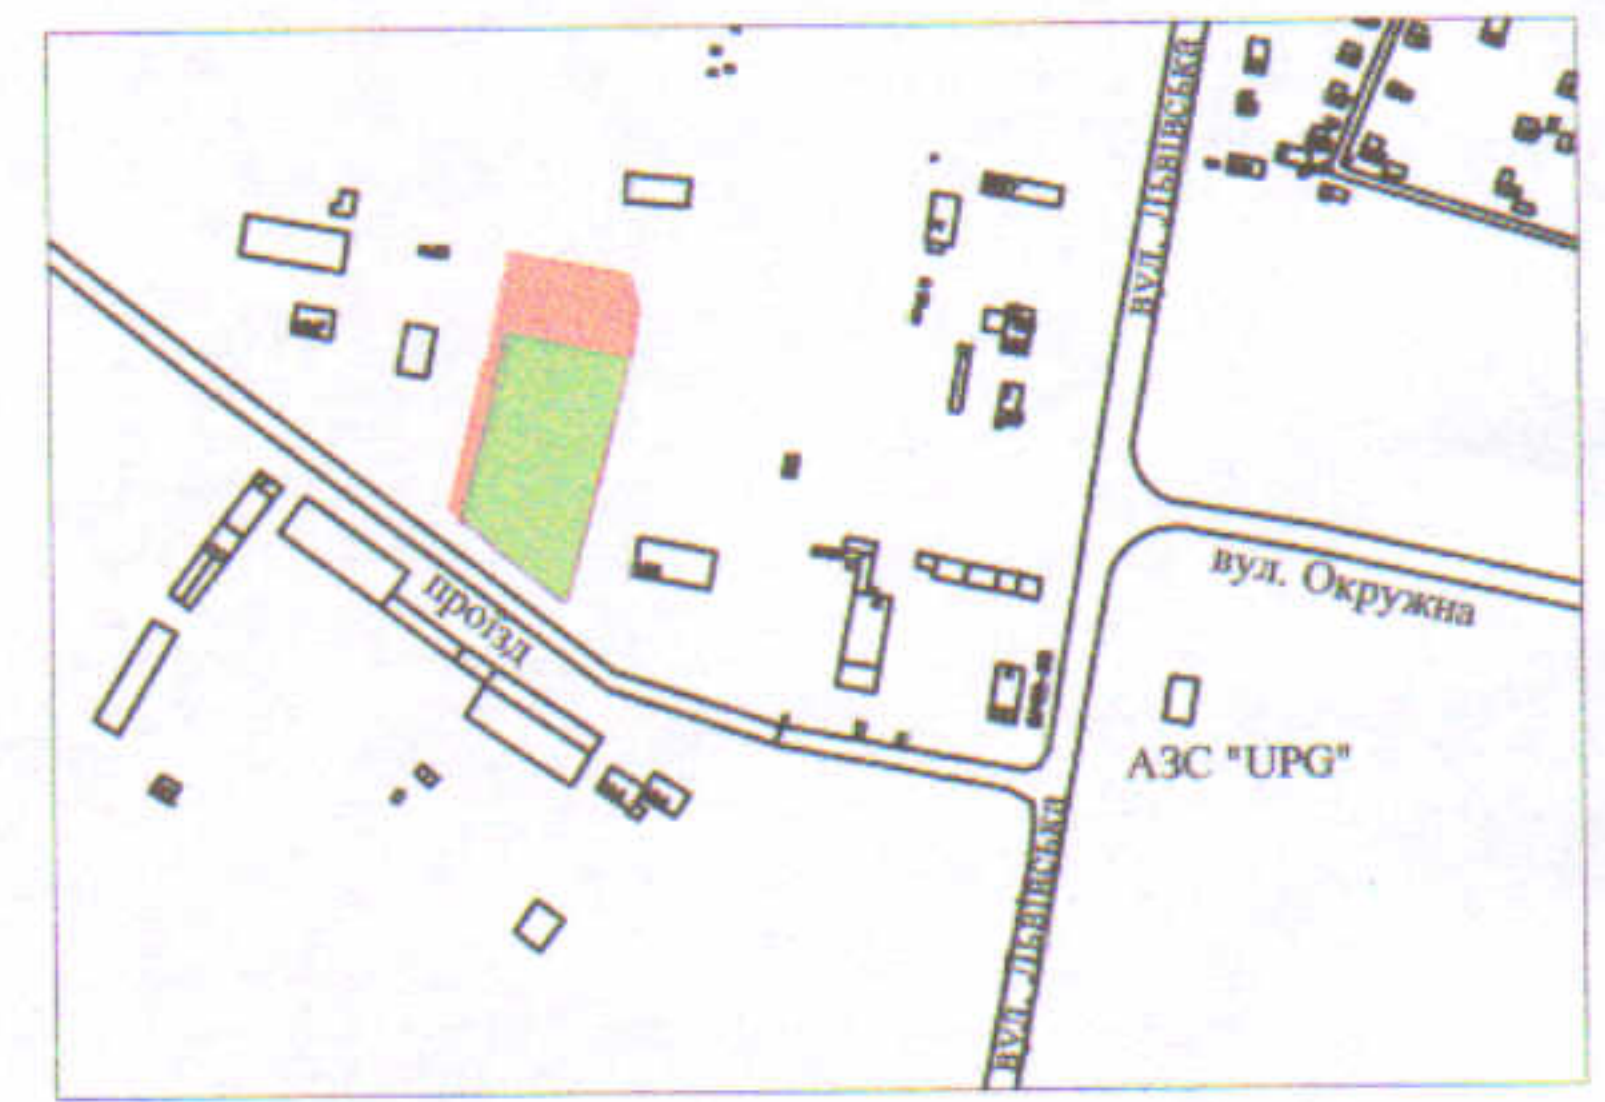

ПЛАН
земельної ділянки

Кадастровий номер: 0710100000:31:133:0020

Місце розташування: м. Луцьк, вул. Львівська, 152-В

Землевласник:

Луцька міська територіальна громада,
в особі Луцької міської ради

Землекористувачі:

громадянка Семенюк Оксана Миколаївна,
громадянин Лобацький Володимир Петрович

Додаток до рішення міської ради
від " " 202 р №

Ситуаційна схема

УМОВНІ ПОЗНАЧЕННЯ:

0,9298 га

-земельна ділянка Луцької міської територіальної громади, в особі Луцької міської ради, право власності на яку зареєстровано у Державному реєстрі речових прав на нерухоме майно від 27.02.2014, номер запису про право власності: 4815731, для будівництва та реконструкції складських приміщень під виробничо-побутовий комплекс з подальшим обслуговуванням (11.02 - для розміщення та експлуатації основних, підсобних і допоміжних будівель та споруд підприємств переробної, машинобудівної та іншої промисловості)

-межа поділу земельної ділянки комунальної власності

0,6243 га

-земельна ділянка № 1

0,3055 га

-земельна ділянка № 2

СЕКРЕТАР МІСЬКОЇ РАДИ

Юрій БЕЗПЯТКО

Масштаб 1:750		Загальна площа земельної ділянки, га	Площа земельних ділянок, га	
Підприємець	Шубич С.С.		1	0,6243
Відповідальний за якість робіт	Шубич Є.С.	0,9298	2	0,3055
Виконав	Шубич С.С.			