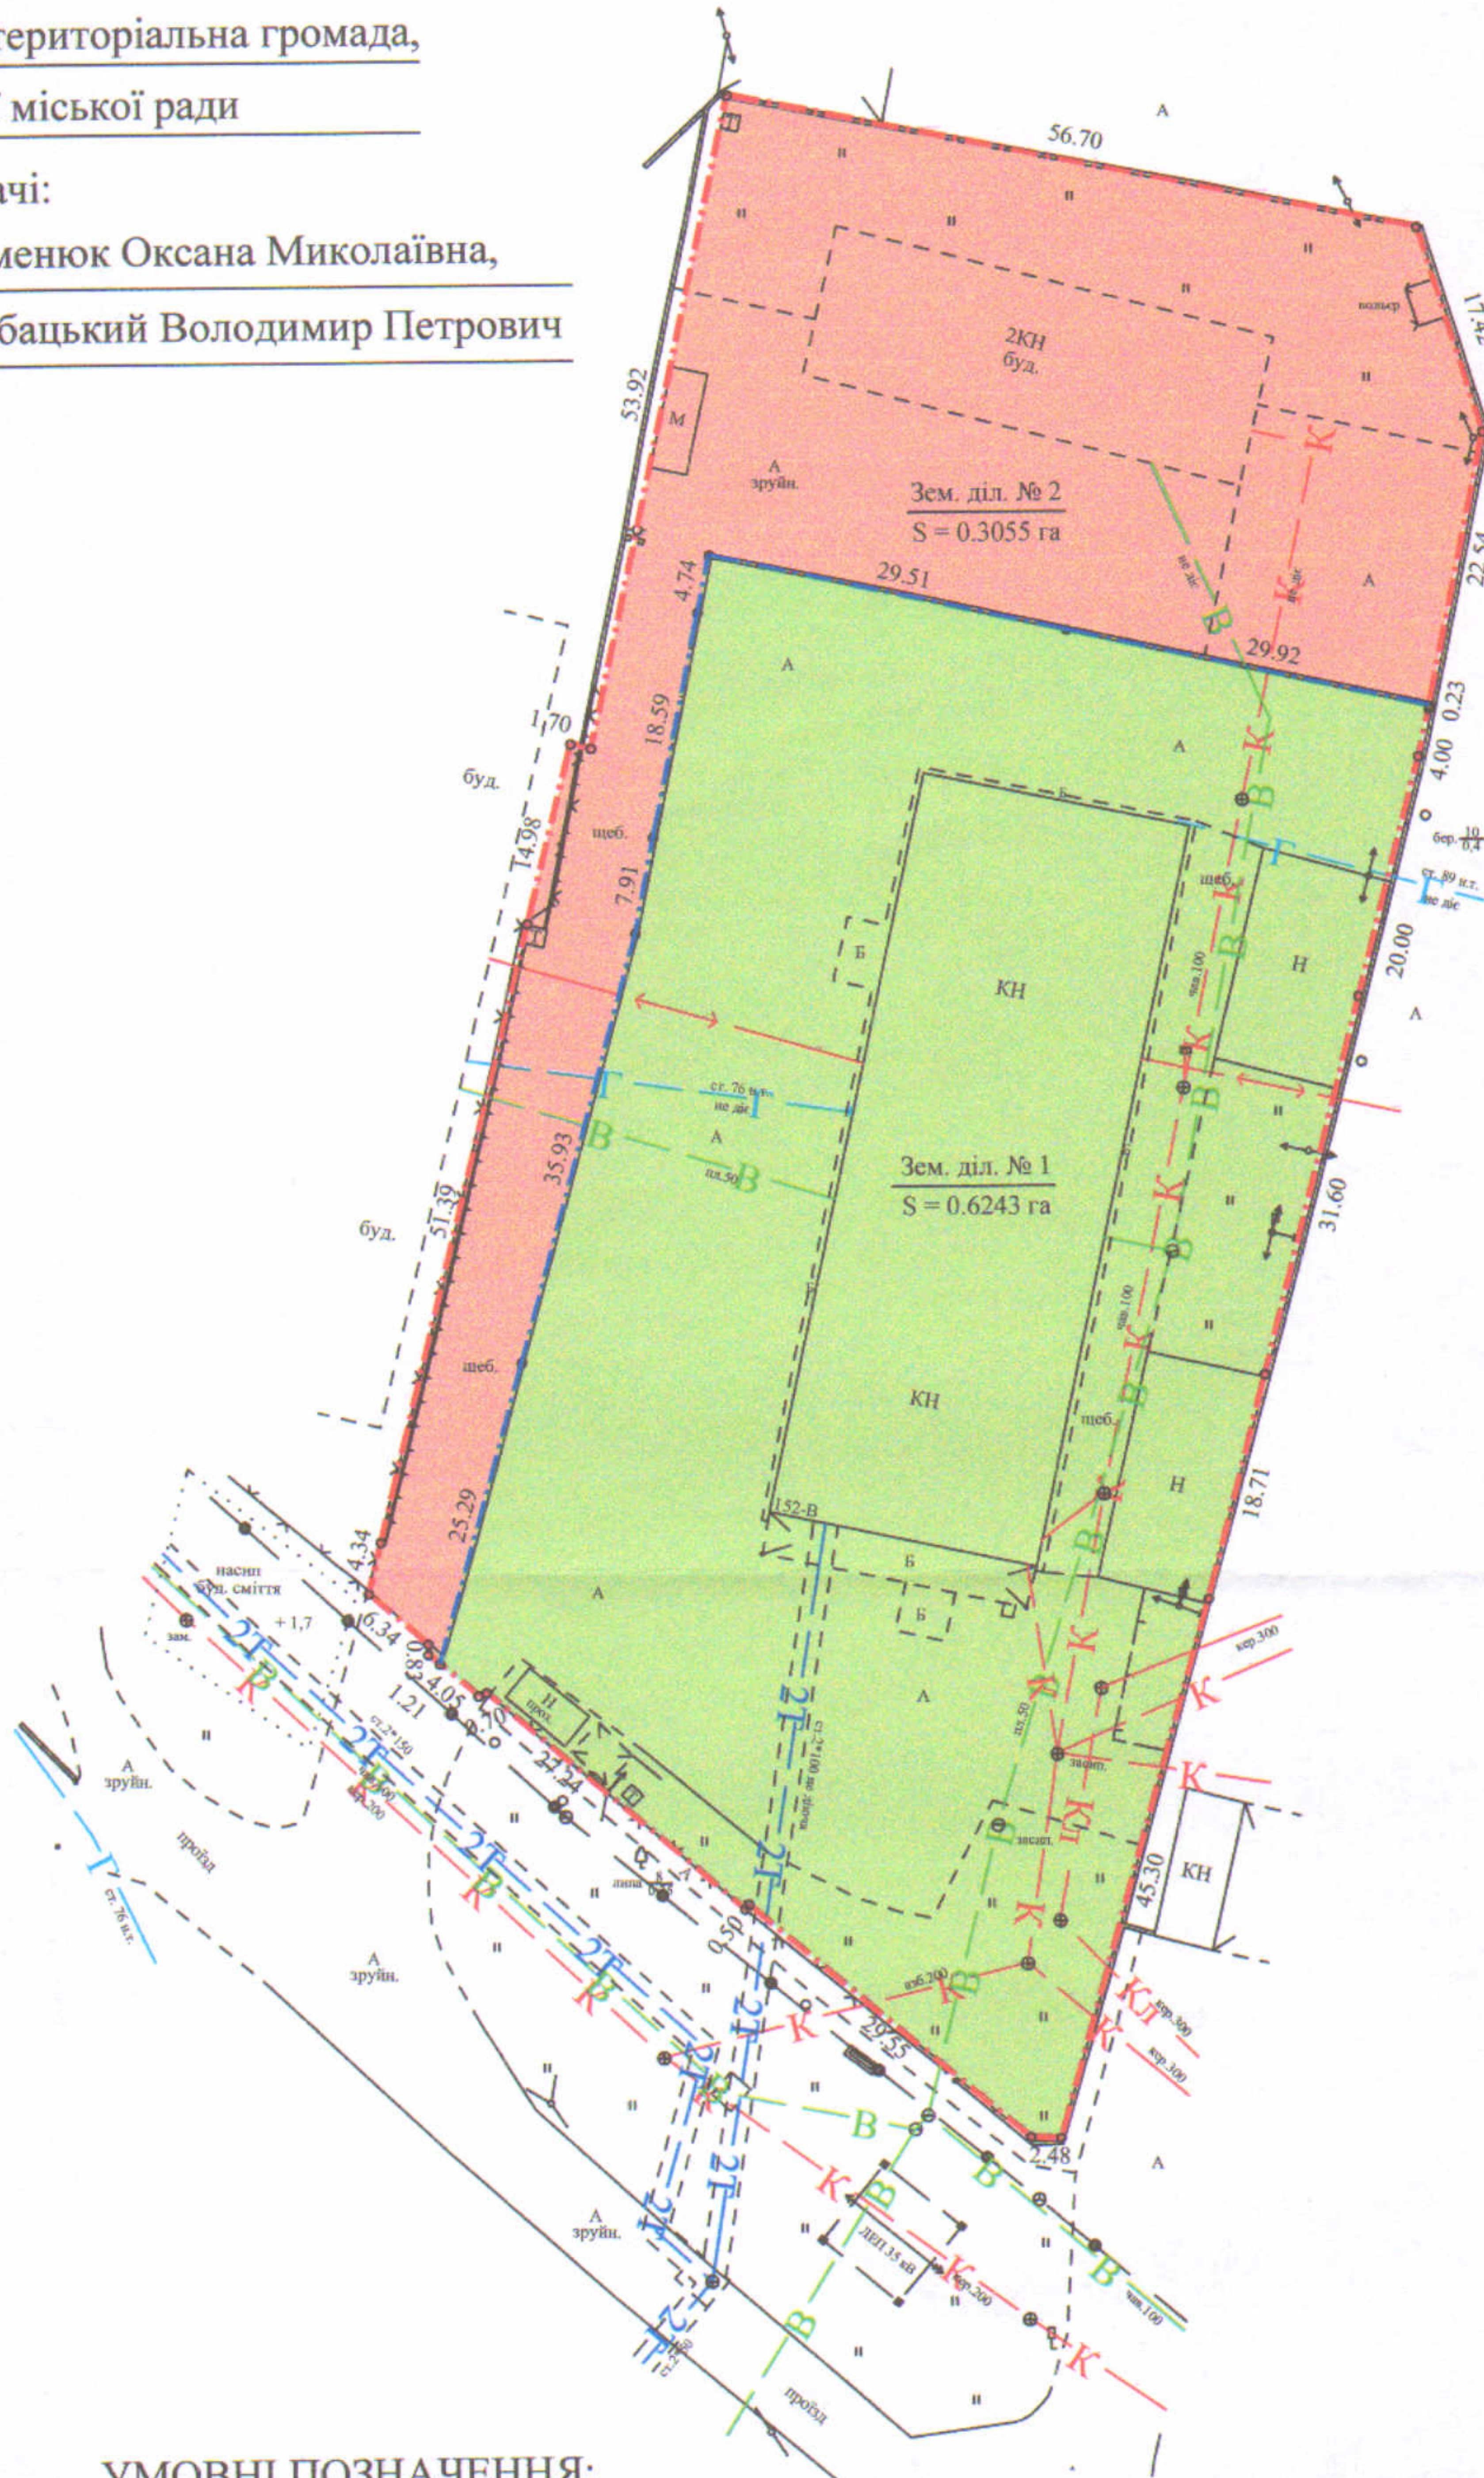

ПЛАН
земельної ділянки

Кадастровий номер: 0710100000:31:133:0020

Місце розташування: м. Луцьк, вул. Львівська, 152-В

Землевласник:

Луцька міська територіальна громада,
в особі Луцької міської ради

Землекористувачі:

громадянка Семенюк Оксана Миколаївна,
громадянин Лобацький Володимир Петрович

Додаток до рішення міської ради
від " " 202 р №

Ситуаційна схема

УМОВНІ ПОЗНАЧЕННЯ:

0,9298 га

-земельна ділянка Луцької міської територіальної громади, в особі Луцької міської ради, право власності на яку зареєстровано у Державному реєстрі речових прав на нерухоме майно від 27.02.2014, номер запису про право власності: 4815731, для будівництва та реконструкції складських приміщень під виробничо-побутовий комплекс з подальшим обслуговуванням (11.02 - для розміщення та експлуатації основних, підсобних і допоміжних будівель та споруд підприємств переробної, машинобудівної та іншої промисловості)

-межа поділу земельної ділянки комунальної власності

0,6243 га

-земельна ділянка № 1

0,3055 га

-земельна ділянка № 2

СЕКРЕТАР МІСЬКОЇ РАДИ

Юрій БЕЗПЯТКО

Масштаб 1:750		Загальна площа земельної ділянки, га	Площа земельних ділянок, га	
Підприємець	Шубич С.С.		1	0,6243
Відповідальний за якість робіт	Шубич Є.С.	0,9298	2	0,3055
Виконав	Шубич С.С.			