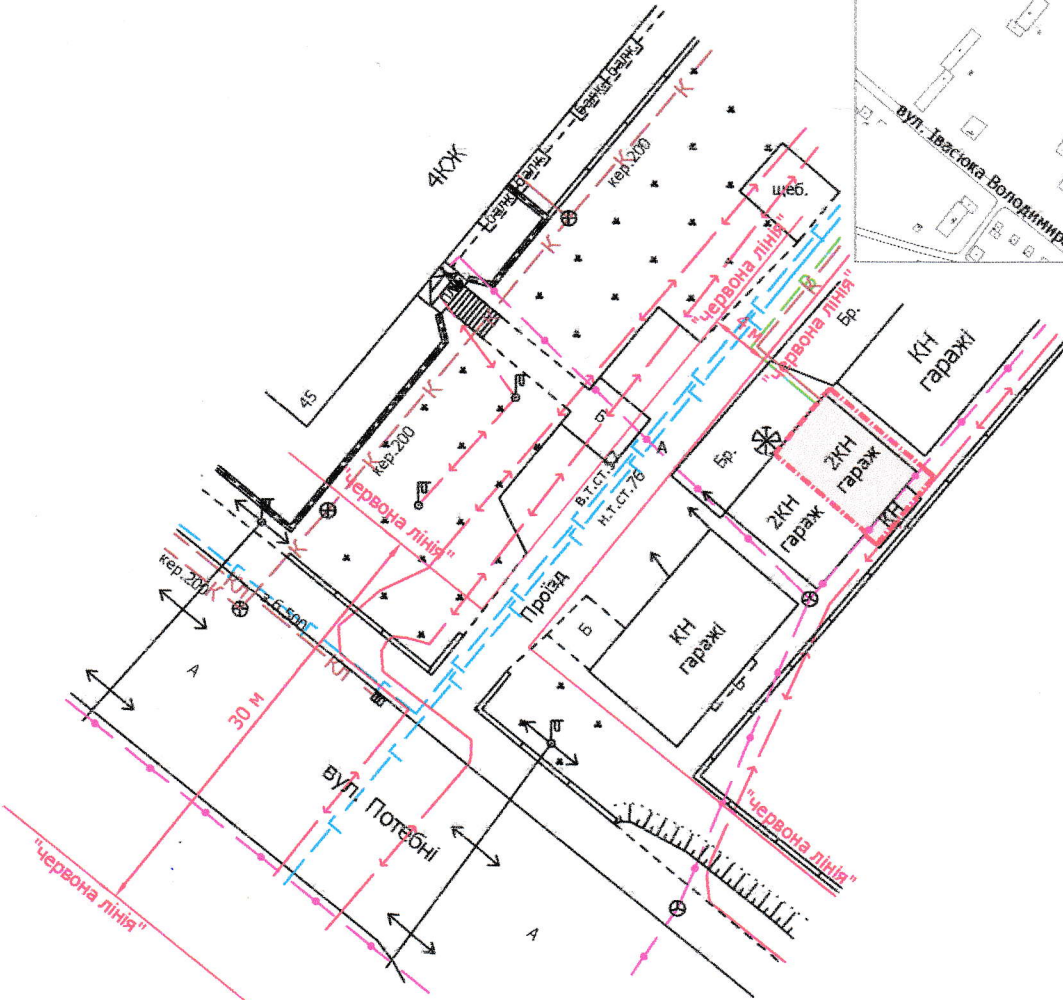

Місце розташування: м. Луцьк, вул. Потебні

Землекористувач:  
громадянин Чухрій Степан Степанович

Ситуаційний план

УМОВНІ ПОЗНАЧЕННЯ

**0,006 га**

— земельна ділянка, що планується до відведення в оренду для будівництва та обслуговування індивідуального гаража (02.05 - для будівництва індивідуальних гаражів )

СЕКРЕТАР МІСЬКОЇ РАДИ \_\_\_\_\_ Юрій БЕЗПЯТКО

Директор	<i>[підпис]</i>	Завадський В.М.	Масштаб 1: 500
Перевірив	<i>[підпис]</i>	Завадський В.М.	
Виконав	<i>[підпис]</i>	Кунці О.Ю.	Орієнтовна площа земельної ділянки (га)
ПП "Луцькземресурс" 3296424 СЕРТИФІКАТ ЗЕМЛЕВПОРЯДОК ЗАВАДСЬКИЙ ВАСИЛЬ МИХАЙЛОВИЧ № 002215			3 них
			в оренду (га)
			0,006
			-