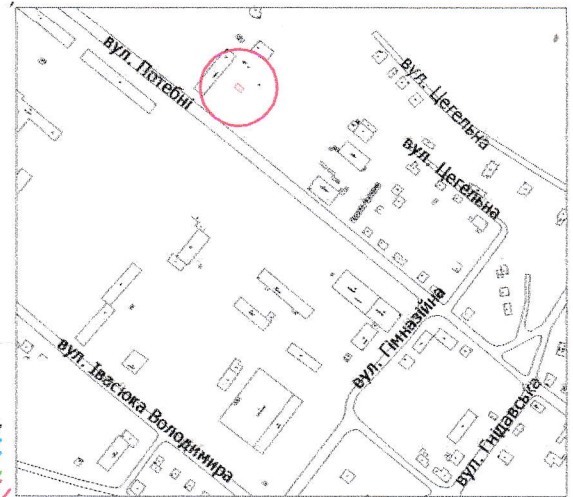

Місце розташування: м. Луцьк, вул. Потебні

Землекористувач:  
громадянин Чухрій Степан Степанович

Ситуаційний план

УМОВНІ ПОЗНАЧЕННЯ

**0,006 га**

— земельна ділянка, що планується до відведення в оренду для будівництва та обслуговування індивідуального гаража (02.05 - для будівництва індивідуальних гаражів )