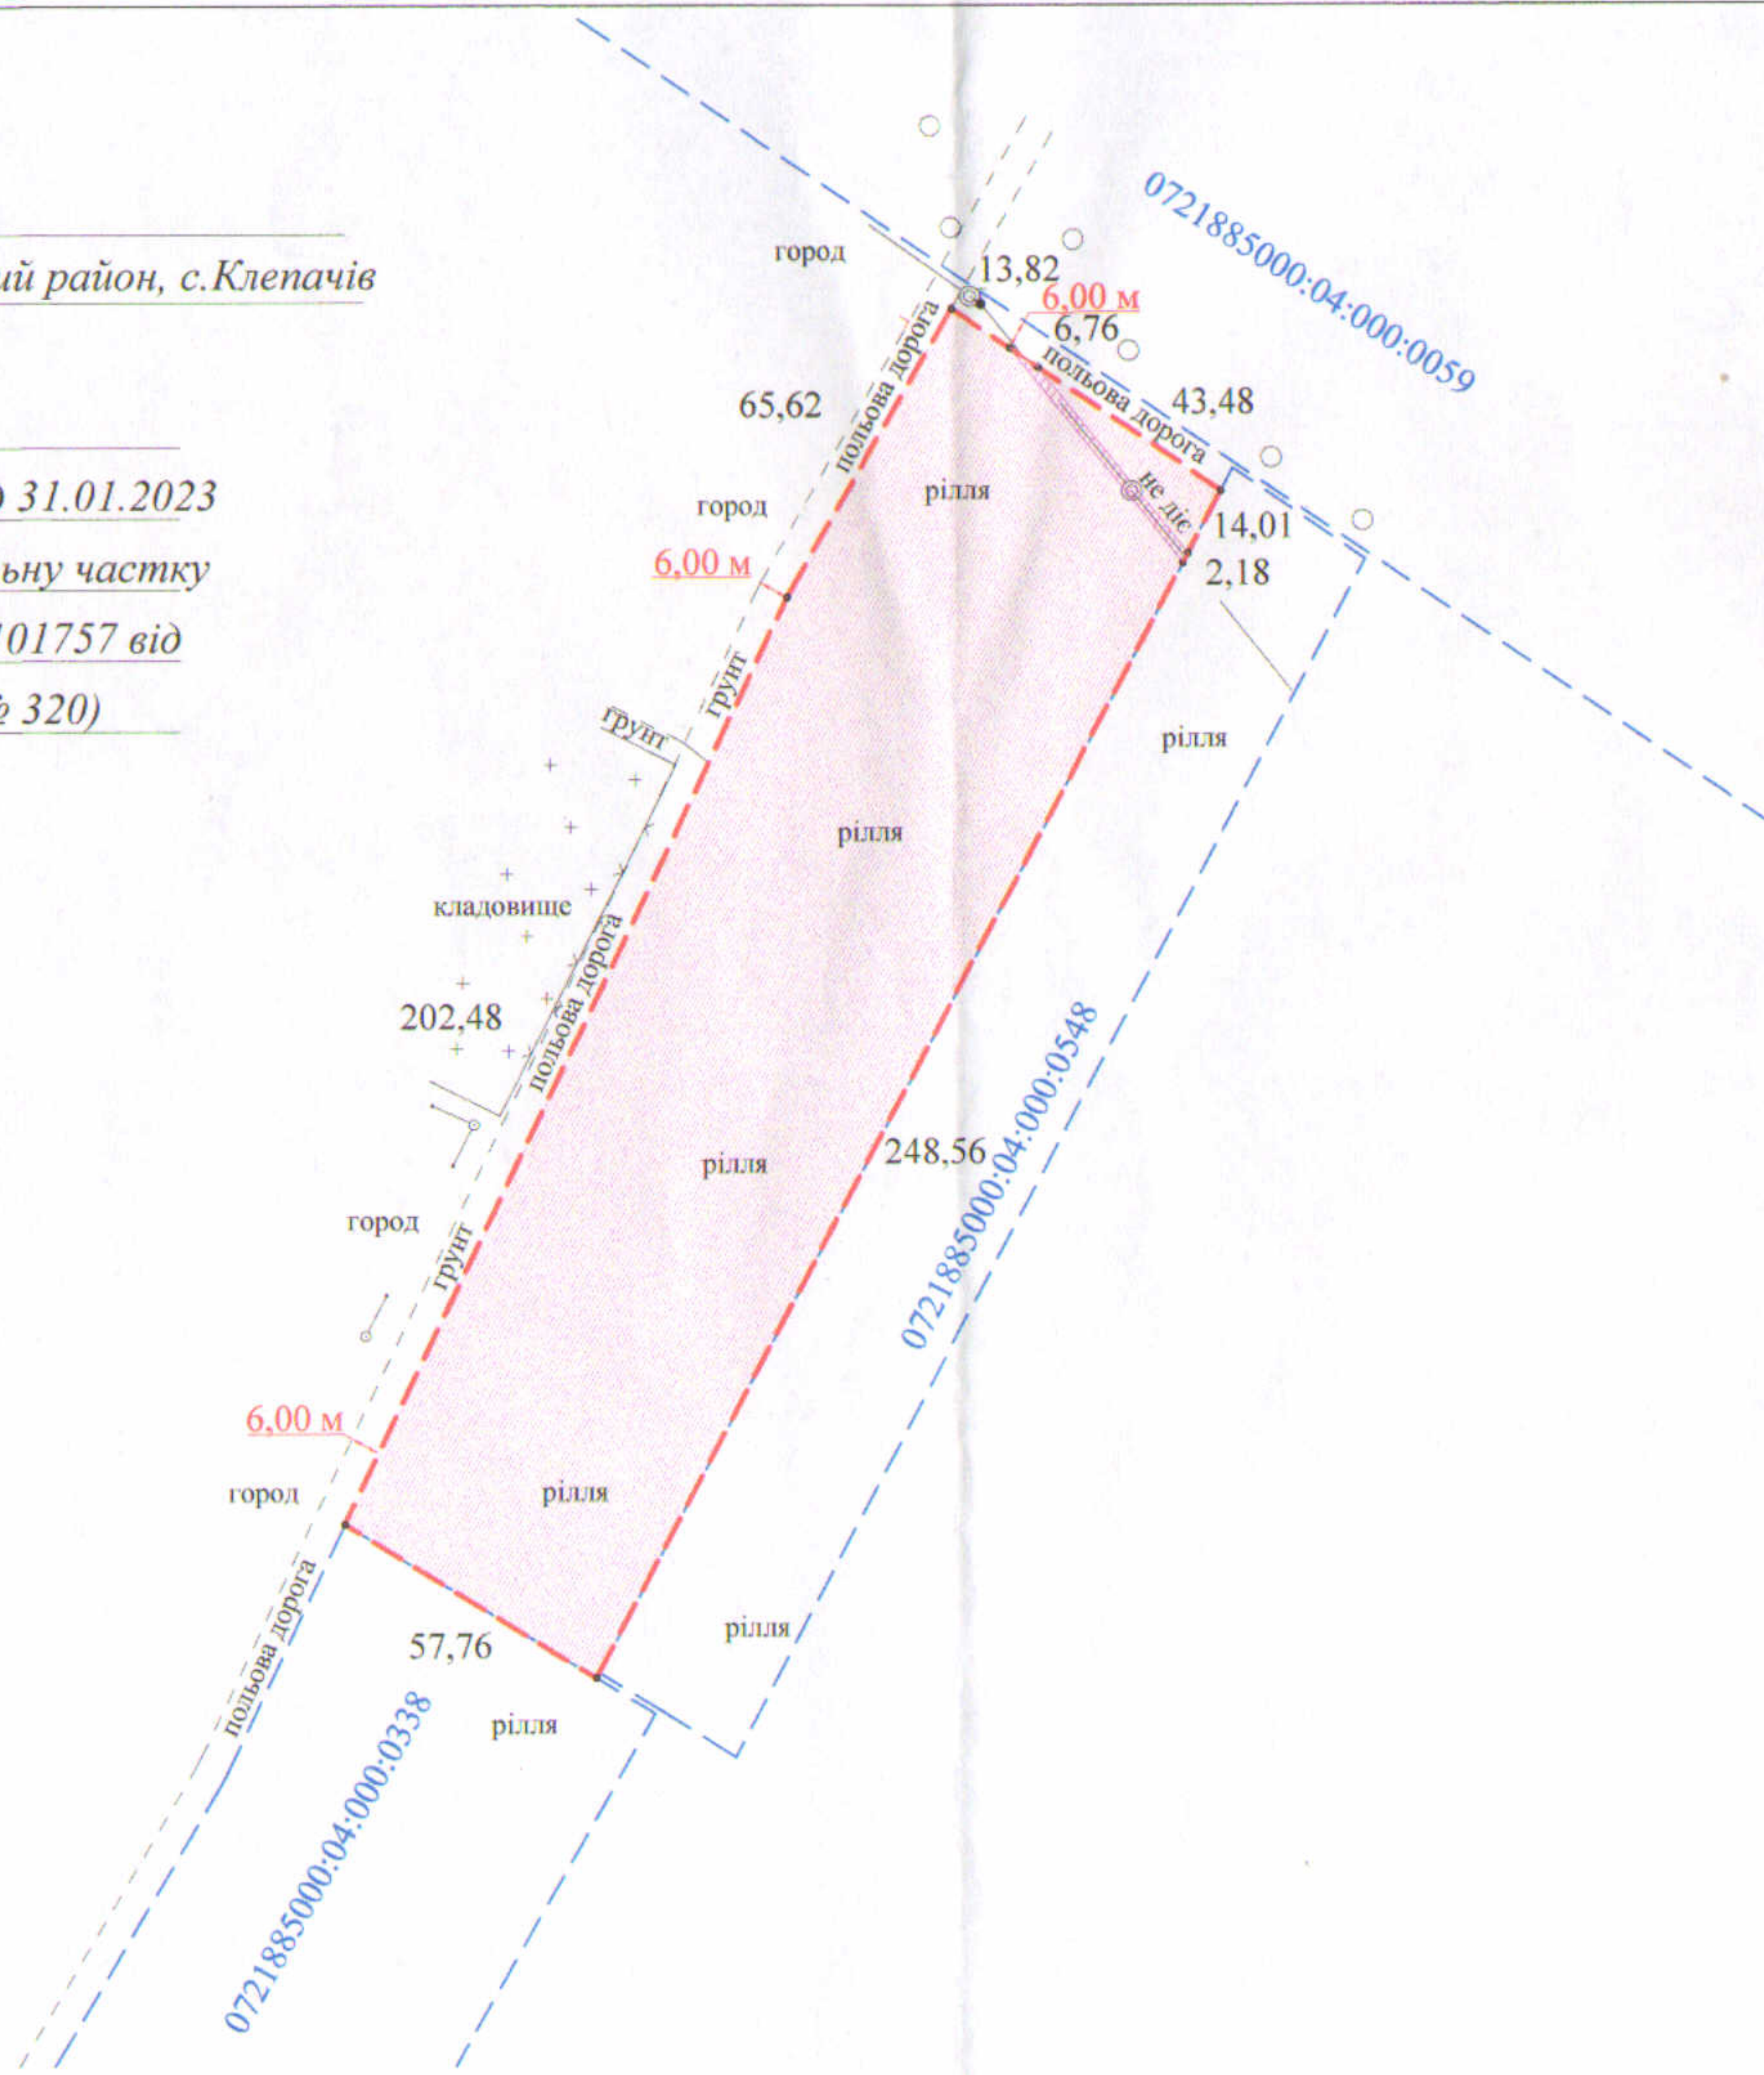

ПЛАН
земельної ділянки

Кадастровий номер: 0721885000:03:001:0099

Місце розташування: Волинська область, Луцький район, с.Клепачів

Власник:

громадянка Мартишок Валентина Петрівна

(свідоцтво про право на спадщину за законом від 31.01.2023

№1-75, згідно з сертифікатом на право на земельну частку

(пай) в колишньому АПТ «Волинь» серія ВЛ № 0101757 від

31.12.1996, який зареєстрований 31.12.1996 за № 320)

УМОВНІ ПОЗНАЧЕННЯ

- 1,6646 га — виділення в натурі (на місцевості) земельної частки (паю) № 27 (рілля), відповідно до свідоцтва про право на спадщину за законом від 31.01.2023 №1-75, згідно з сертифікатом на право на земельну частку (пай) в колишньому АПТ «Волинь» серія ВЛ № 0101757 від 31.12.1996, який зареєстрований 31.12.1996 за № 320, для ведення особистого селянського господарства (01.03)
- 0,0102 га — обмеження, встановлені щодо використання земельної ділянки [охоронна зона навколо (уздовж) об'єкта зв'язку (01.04)]
- 1,6646 га — обмеження, встановлені щодо використання земельної ділянки [санітарно-захисна зона навколо об'єкта (кладовище) (03.01)]

Додаток до рішення міської ради
№ _____ від "___" _____ 202__ р.

Ситуаційна схема

- межа с. Клепачів

СЕКРЕТАР МІСЬКОЇ РАДИ _____ Юрій БЕЗПЯТКО

Підприємств
ТРУШ
Анатолій
Миколайович
3147900
Волинська обл., смт. Луцьк

Підприємств
А.М. Труш
СЕРТИФІКАТ
ІНЖЕНЕР-ЗЕМЛЕВПОРЯДНИК
ТРУШ
Анатолій
Миколайович

Масштаб 1: 2000	
Площа ділянки (га)	З них у власність
	1,6646 1,6646