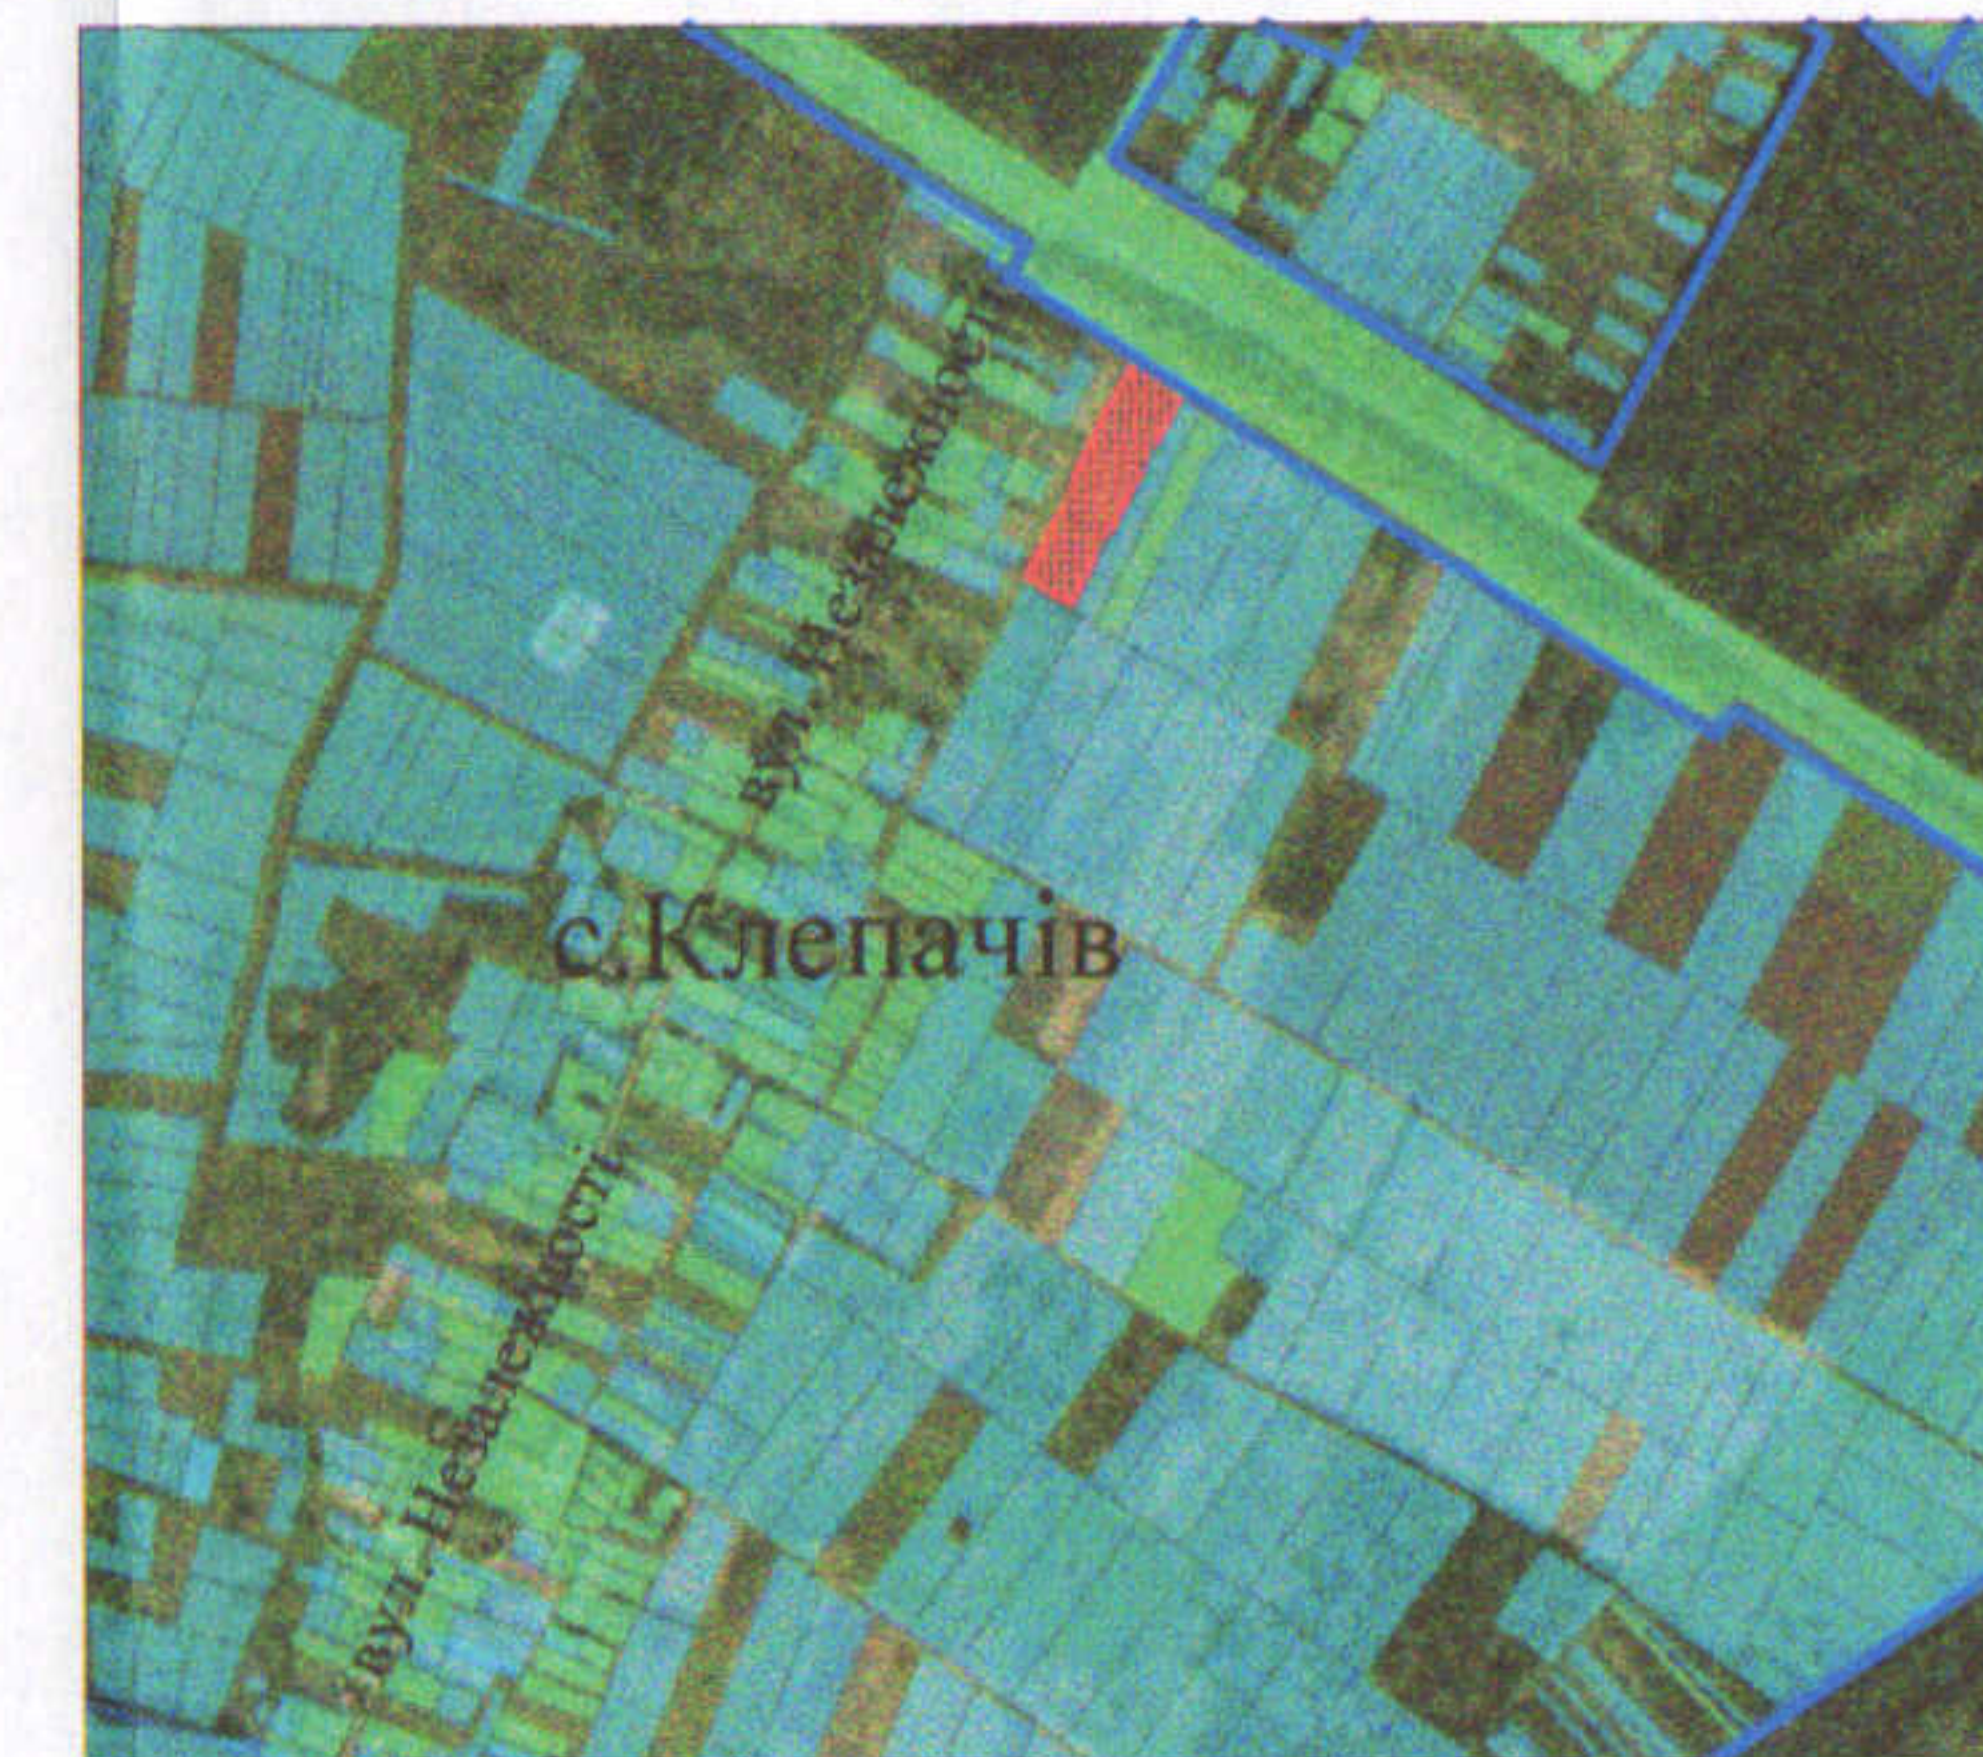

ПЛАН
земельної ділянки

Кадастровий номер: 0721885000:03:001:0099

Місце розташування: Волинська область, Луцький район, с.Клепачів

Власник:

громадянка Мартишок Валентина Петрівна

(свідоцтво про право на спадщину за законом від 31.01.2023

№1-75, згідно з сертифікатом на право на земельну частку

(пай) в колишньому АПТ «Волинь» серія ВЛ № 0101757 від

31.12.1996, який зареєстрований 31.12.1996 за № 320)

УМОВНІ ПОЗНАЧЕННЯ

- 1,6646 га — виділення в натурі (на місцевості) земельної частки (паю) № 27 (рілля), відповідно до свідоцтва про право на спадщину за законом від 31.01.2023 №1-75, згідно з сертифікатом на право на земельну частку (пай) в колишньому АПТ «Волинь» серія ВЛ № 0101757 від 31.12.1996, який зареєстрований 31.12.1996 за № 320, для ведення особистого селянського господарства (01.03)
- 0,0102 га — обмеження, встановлені щодо використання земельної ділянки [охоронна зона навколо (уздовж) об'єкта зв'язку (01.04)]
- 1,6646 га — обмеження, встановлені щодо використання земельної ділянки [санітарно-захисна зона навколо об'єкта (кладовище) (03.01)]

Додаток до рішення міської ради
№ _____ від "___" _____ 202__ р.

Ситуаційна схема

- межа с. Клепачів

СЕКРЕТАР МІСЬКОЇ РАДИ _____ Юрій БЕЗПЯТКО

Підприємств
ТРУШ
Анатолій
Миколайович
3147900
Волинська обл., смт. Луцьк

Підприємств
А.М. Труш
СЕРТИФІКАТ
ІНЖЕНЕР-ЗЕМЛЕВПОРЯДНИК
ТРУШ
Анатолій
Миколайович

Масштаб 1: 2000	
Площа ділянки (га)	З них у власність
	1,6646 1,6646