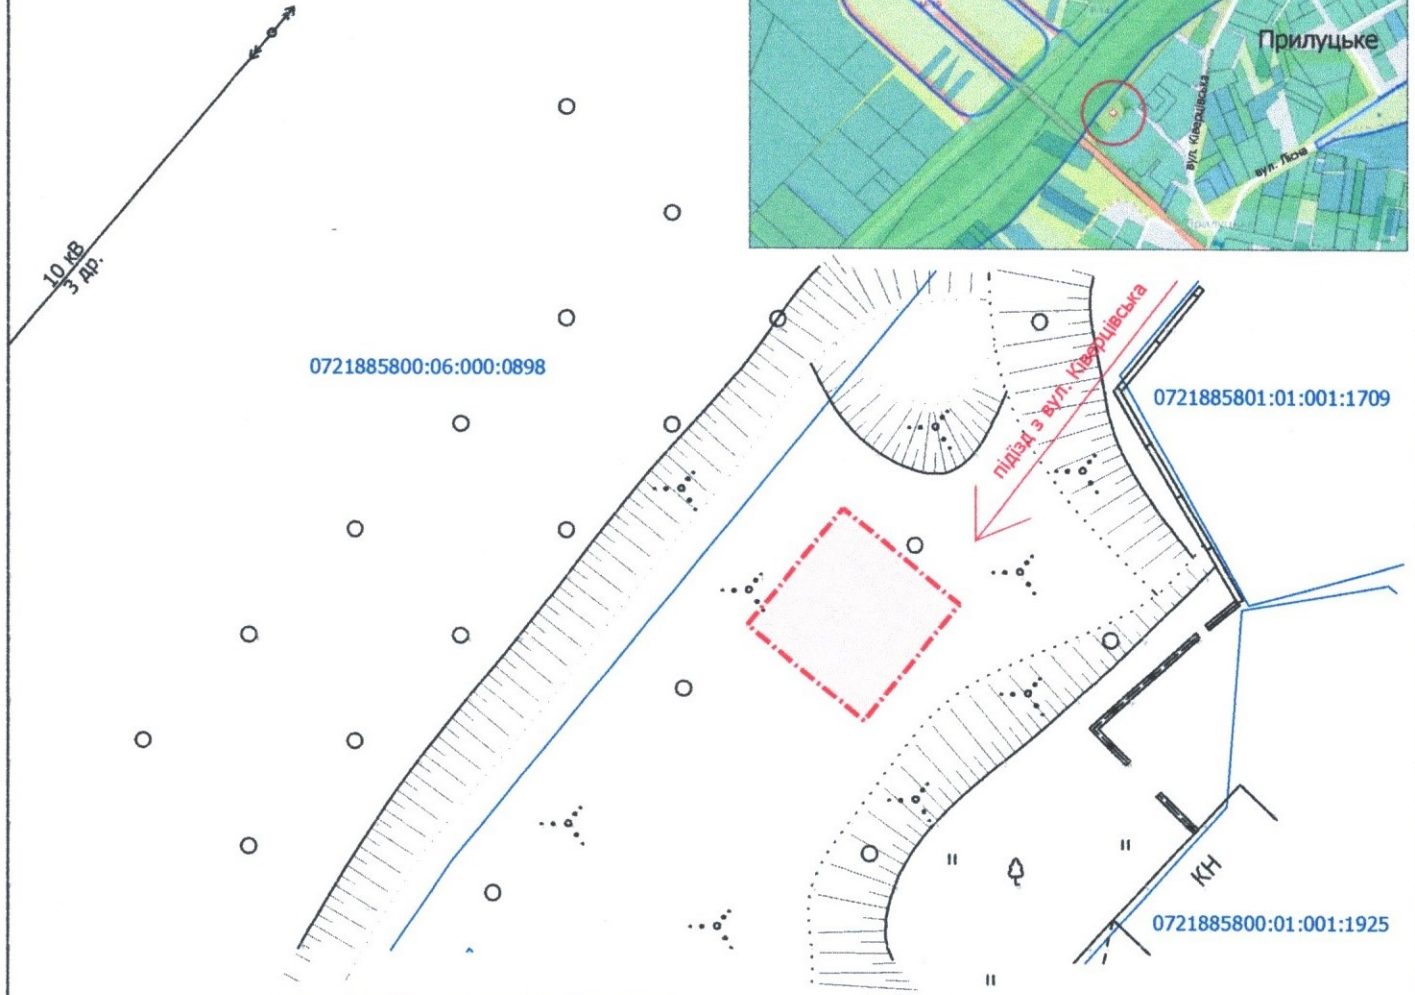

ПЛАН
земельної ділянки

Місце розташування: Волинська область,
Луцький район, с. Прилуцьке

Землекористувач:

Товариство з обмеженою відповідальністю
"лайфселл"

Додаток до рішення міської ради
№ _____ від " __ " _____ 202__ р.

Ситуаційний план

УМОВНІ ПОЗНАЧЕННЯ

0,01 га

— земельна ділянка, що планується до відведення в оренду для розміщення та експлуатації об'єктів і споруд електронних комунікацій (13.01)

СЕКРЕТАР МІСЬКОЇ РАДИ _____ **Юрій БЕЗПЯТКО**

Директор		Завадський В.М.	Масштаб 1: 500
Перевірив		Завадський В.М.	
Виконав		Кунц О.Ю.	Орієнтовна площа земельної ділянки (га)
			3 нх
			в оренду (га)
			0,01
			-