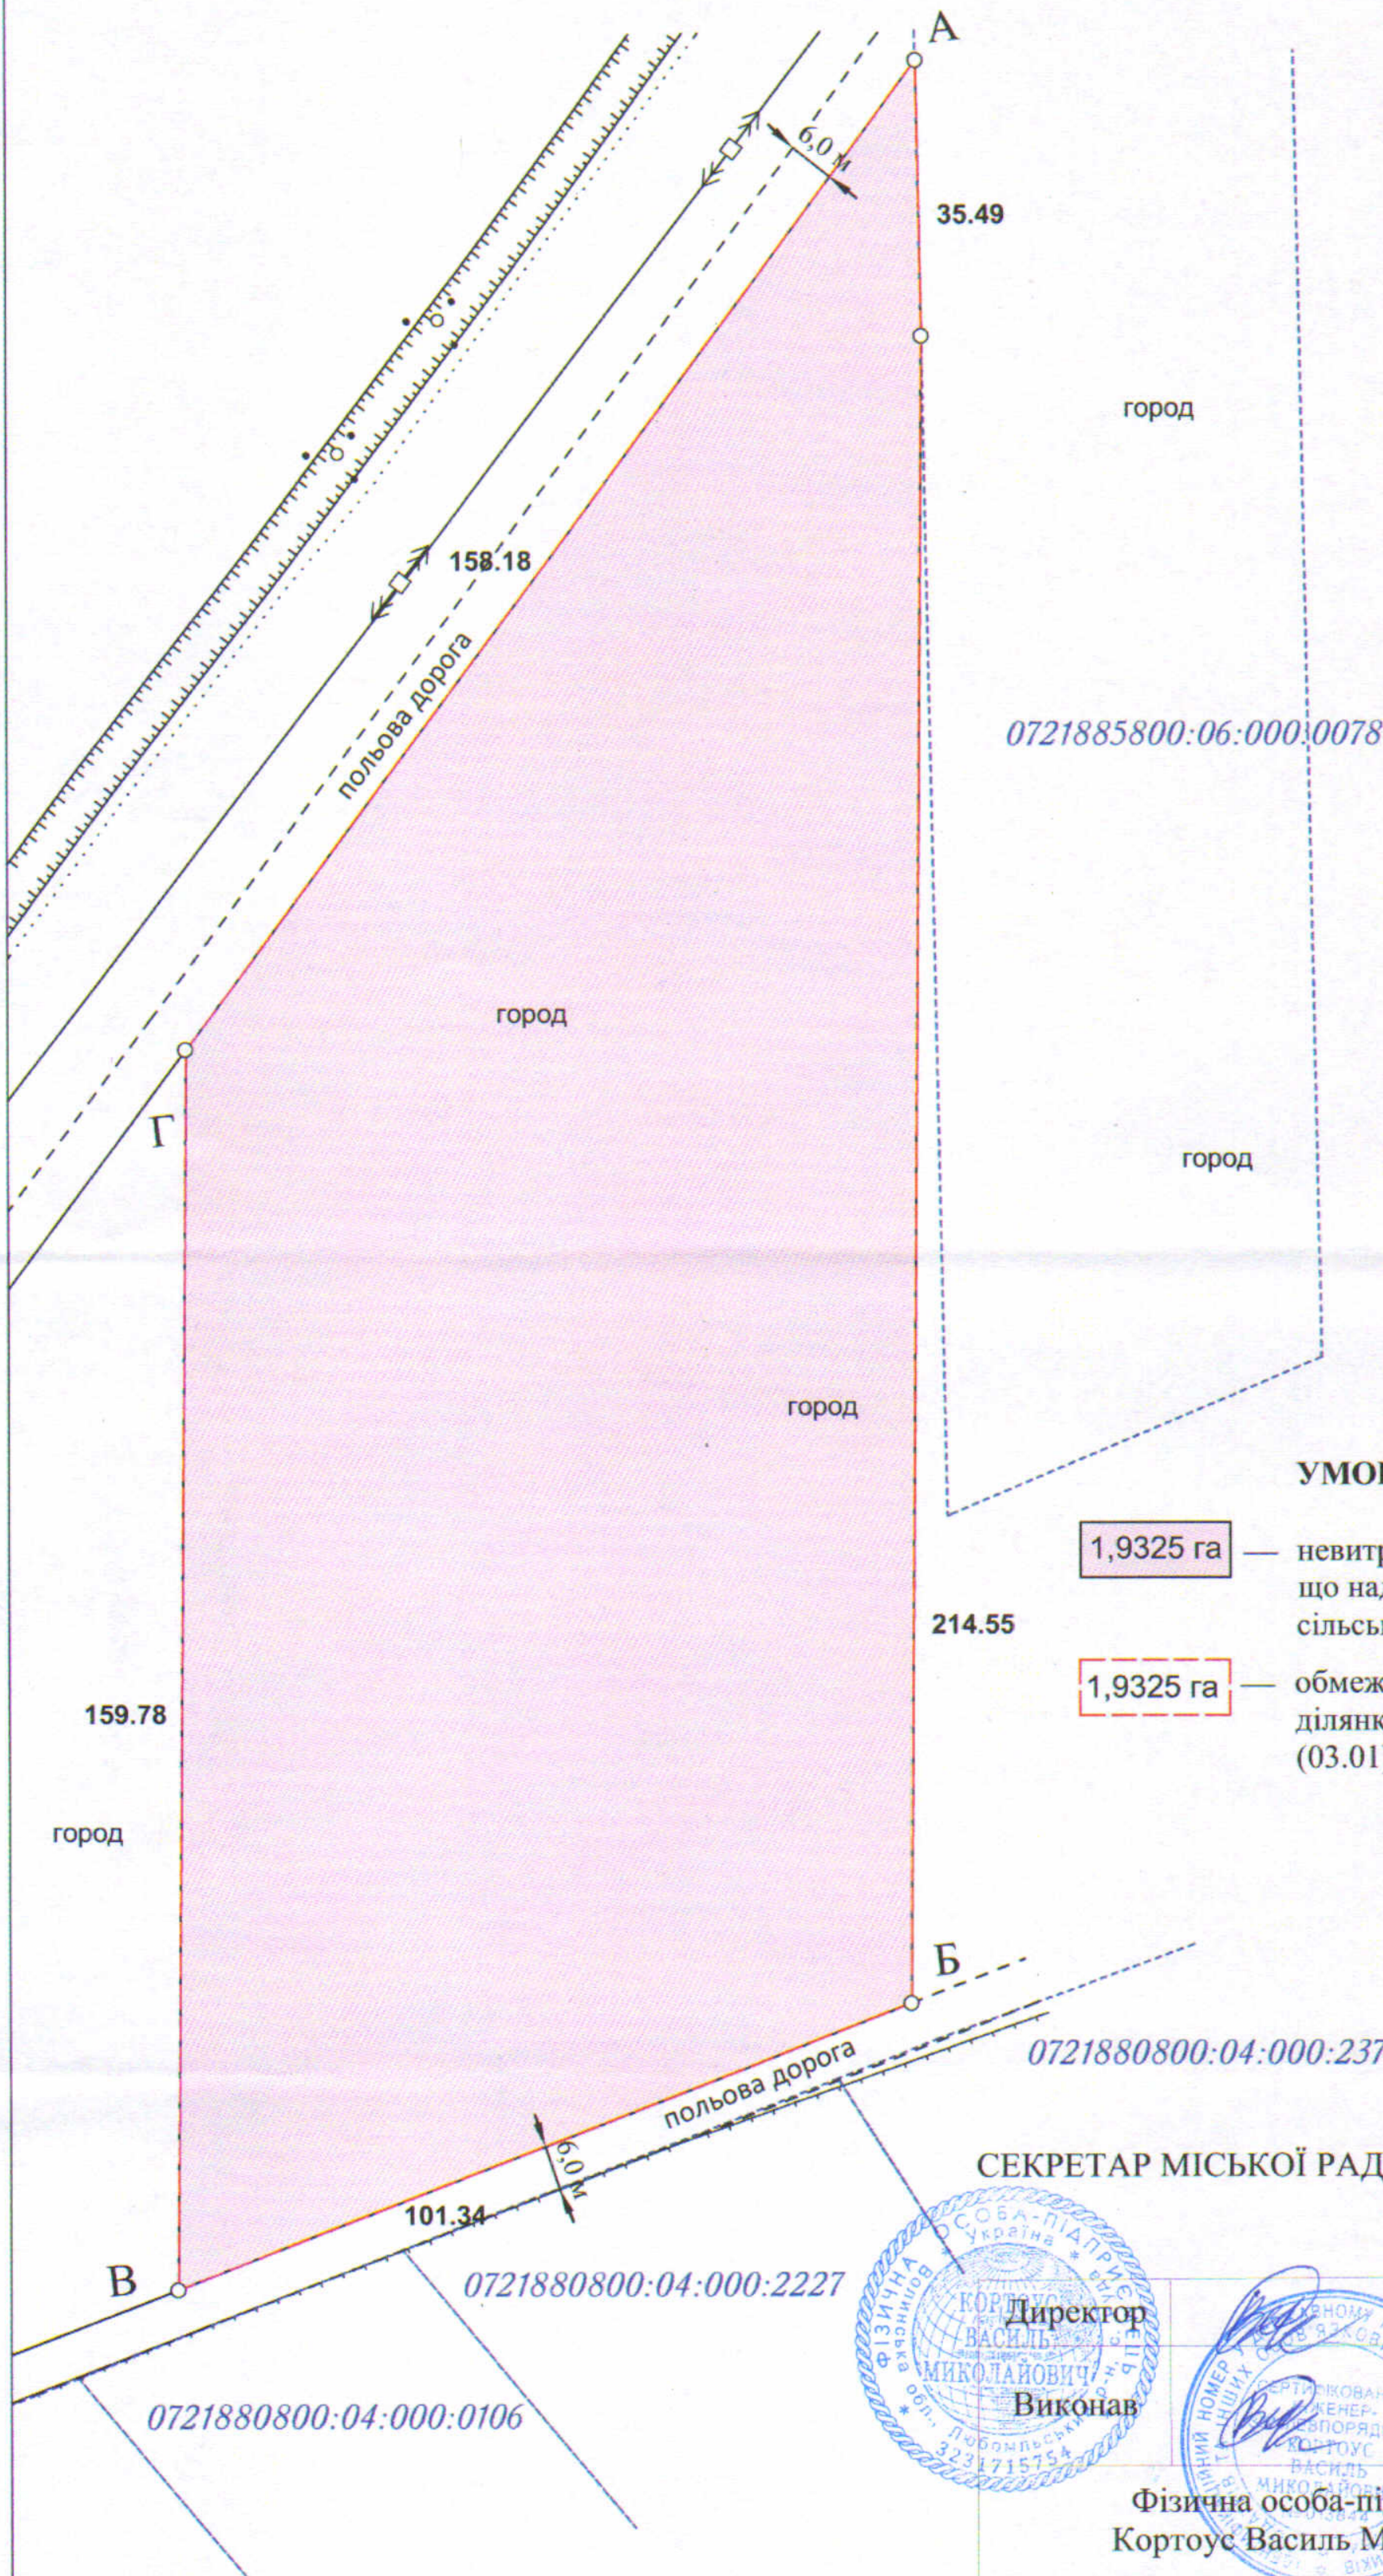

ПЛАН  
земельної ділянки

Кадастровий номер: 0721885800:06:000:2339

Місце розташування: Волинська область, Луцький район, за межами населених пунктів Луцької міської територіальної громади (с. Сапогове)

Землекористувач: СЕЛЯНСЬКЕ (ФЕРМЕРСЬКЕ) ГОСПОДАРСТВО //ЗОЛОТА НИВА//

Додаток до рішення міської ради

№ \_\_\_\_\_ від " \_\_\_\_\_ " \_\_\_\_\_ 20\_\_ р.

Ситуаційна схема

УМОВНІ ПОЗНАЧЕННЯ:

- 1,9325 га — невитребувана земельна частка (пай) № 414, що надається в оренду для ведення товарного сільськогосподарського виробництва - (01.01)
- 1,9325 га — обмеження, встановлене щодо використання земельної ділянки [санітарно-захисна зона навколо об'єкта (03.01) - кладовище (300,0 м)]

СЕКРЕТАР МІСЬКОЇ РАДИ \_\_\_\_\_

Юрій БЕЗПЯТКО

Кортоус В. М.

Масштаб 1:1000

Кортоус В. М.

Площа  
земельної  
ділянки (га)

З них  
в оренду

Фізична особа-підприємець  
Кортоус Василь Миколайович

1,9325 га

1,9325 га