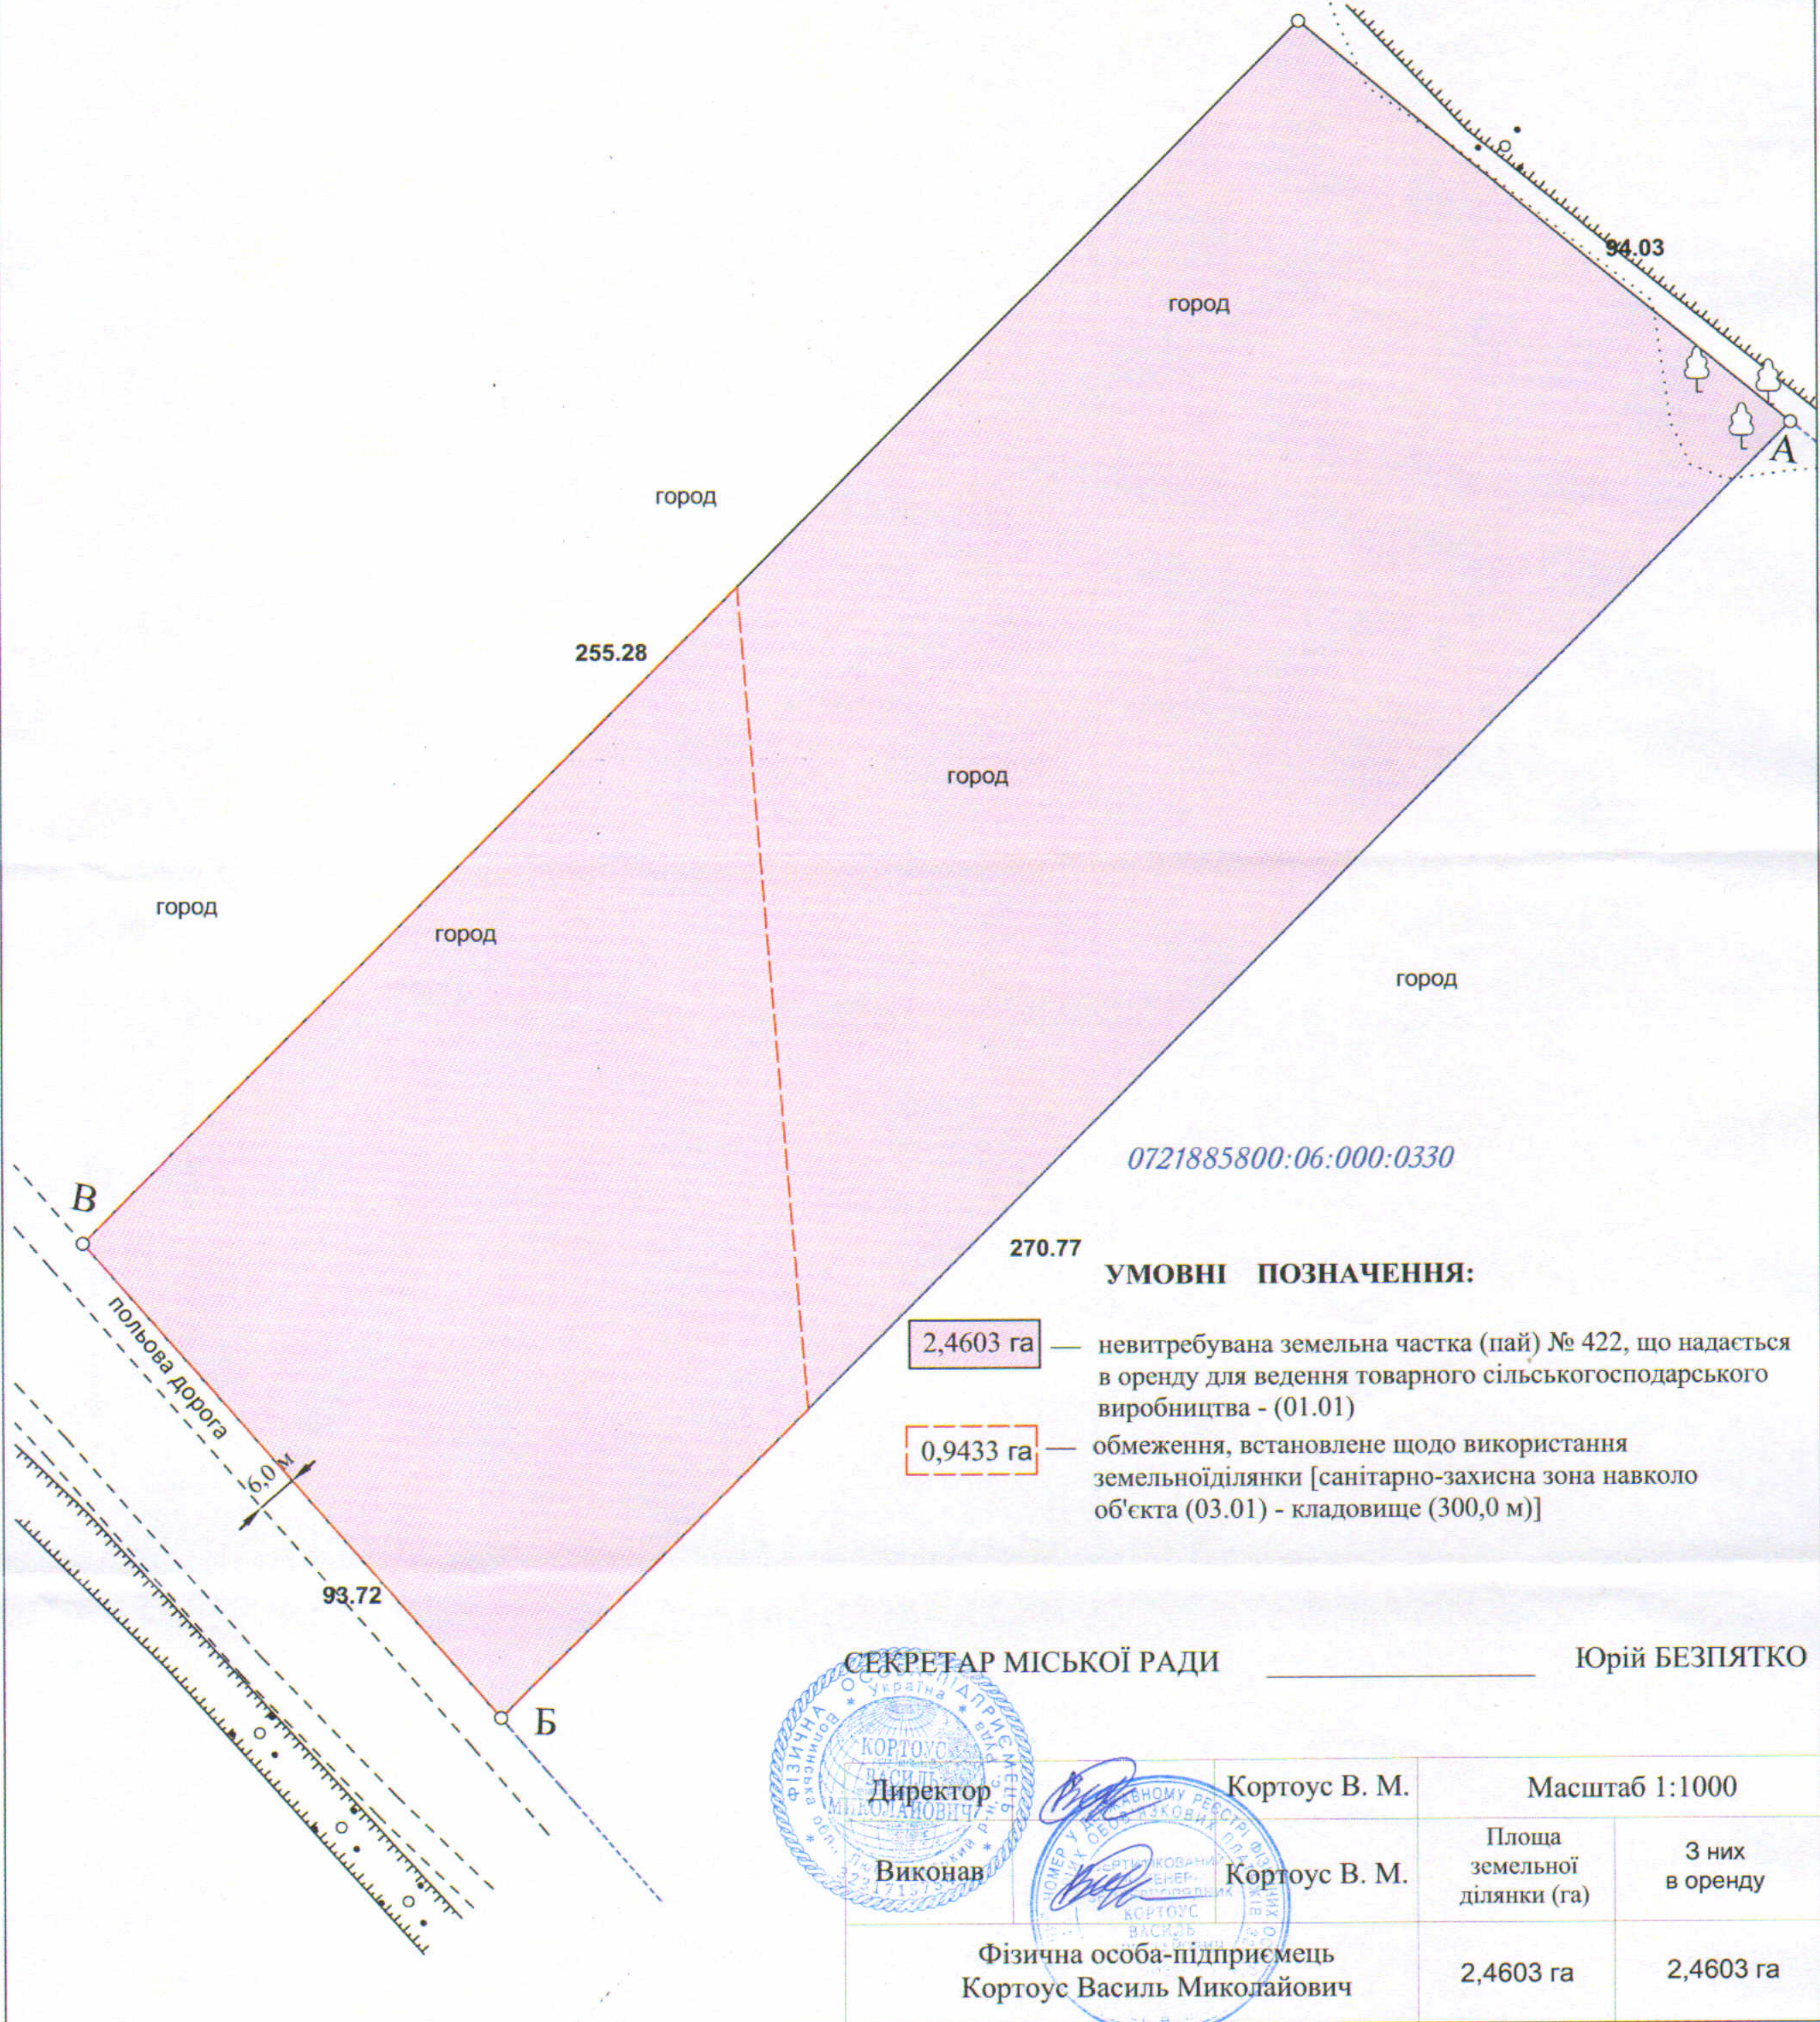

ПЛАН

земельної ділянки

Кадастровий номер: 0721885800:06:000:2340

Місце розташування: Волинська область, Луцький район, за межами населених пунктів Луцької міської територіальної громади (с. Сапогове)

Землекористувач: СЕЛЯНСЬКЕ (ФЕРМЕРСЬКЕ) ГОСПОДАРСТВО //ЗОЛОТА НИВА//

Ситуаційна схема

0721885800:06:000:0330

УМОВНІ ПОЗНАЧЕННЯ:

- 2,4603 га — невитребувана земельна частка (пай) № 422, що надається в оренду для ведення товарного сільськогосподарського виробництва - (01.01)
- 0,9433 га — обмеження, встановлене щодо використання земельної ділянки [санітарно-захисна зона навколо об'єкта (03.01) - кладовище (300,0 м)]

СЕКРЕТАР МІСЬКОЇ РАДИ _____

Юрій БЕЗПЯТКО

Кортоус В. М.

Масштаб 1:1000

Кортоус В. М.

Площа земельної ділянки (га)	3 з них в оренду
------------------------------	------------------------

Фізична особа-підприємець
Кортоус Василь Миколайович

2,4603 га	2,4603 га
-----------	-----------