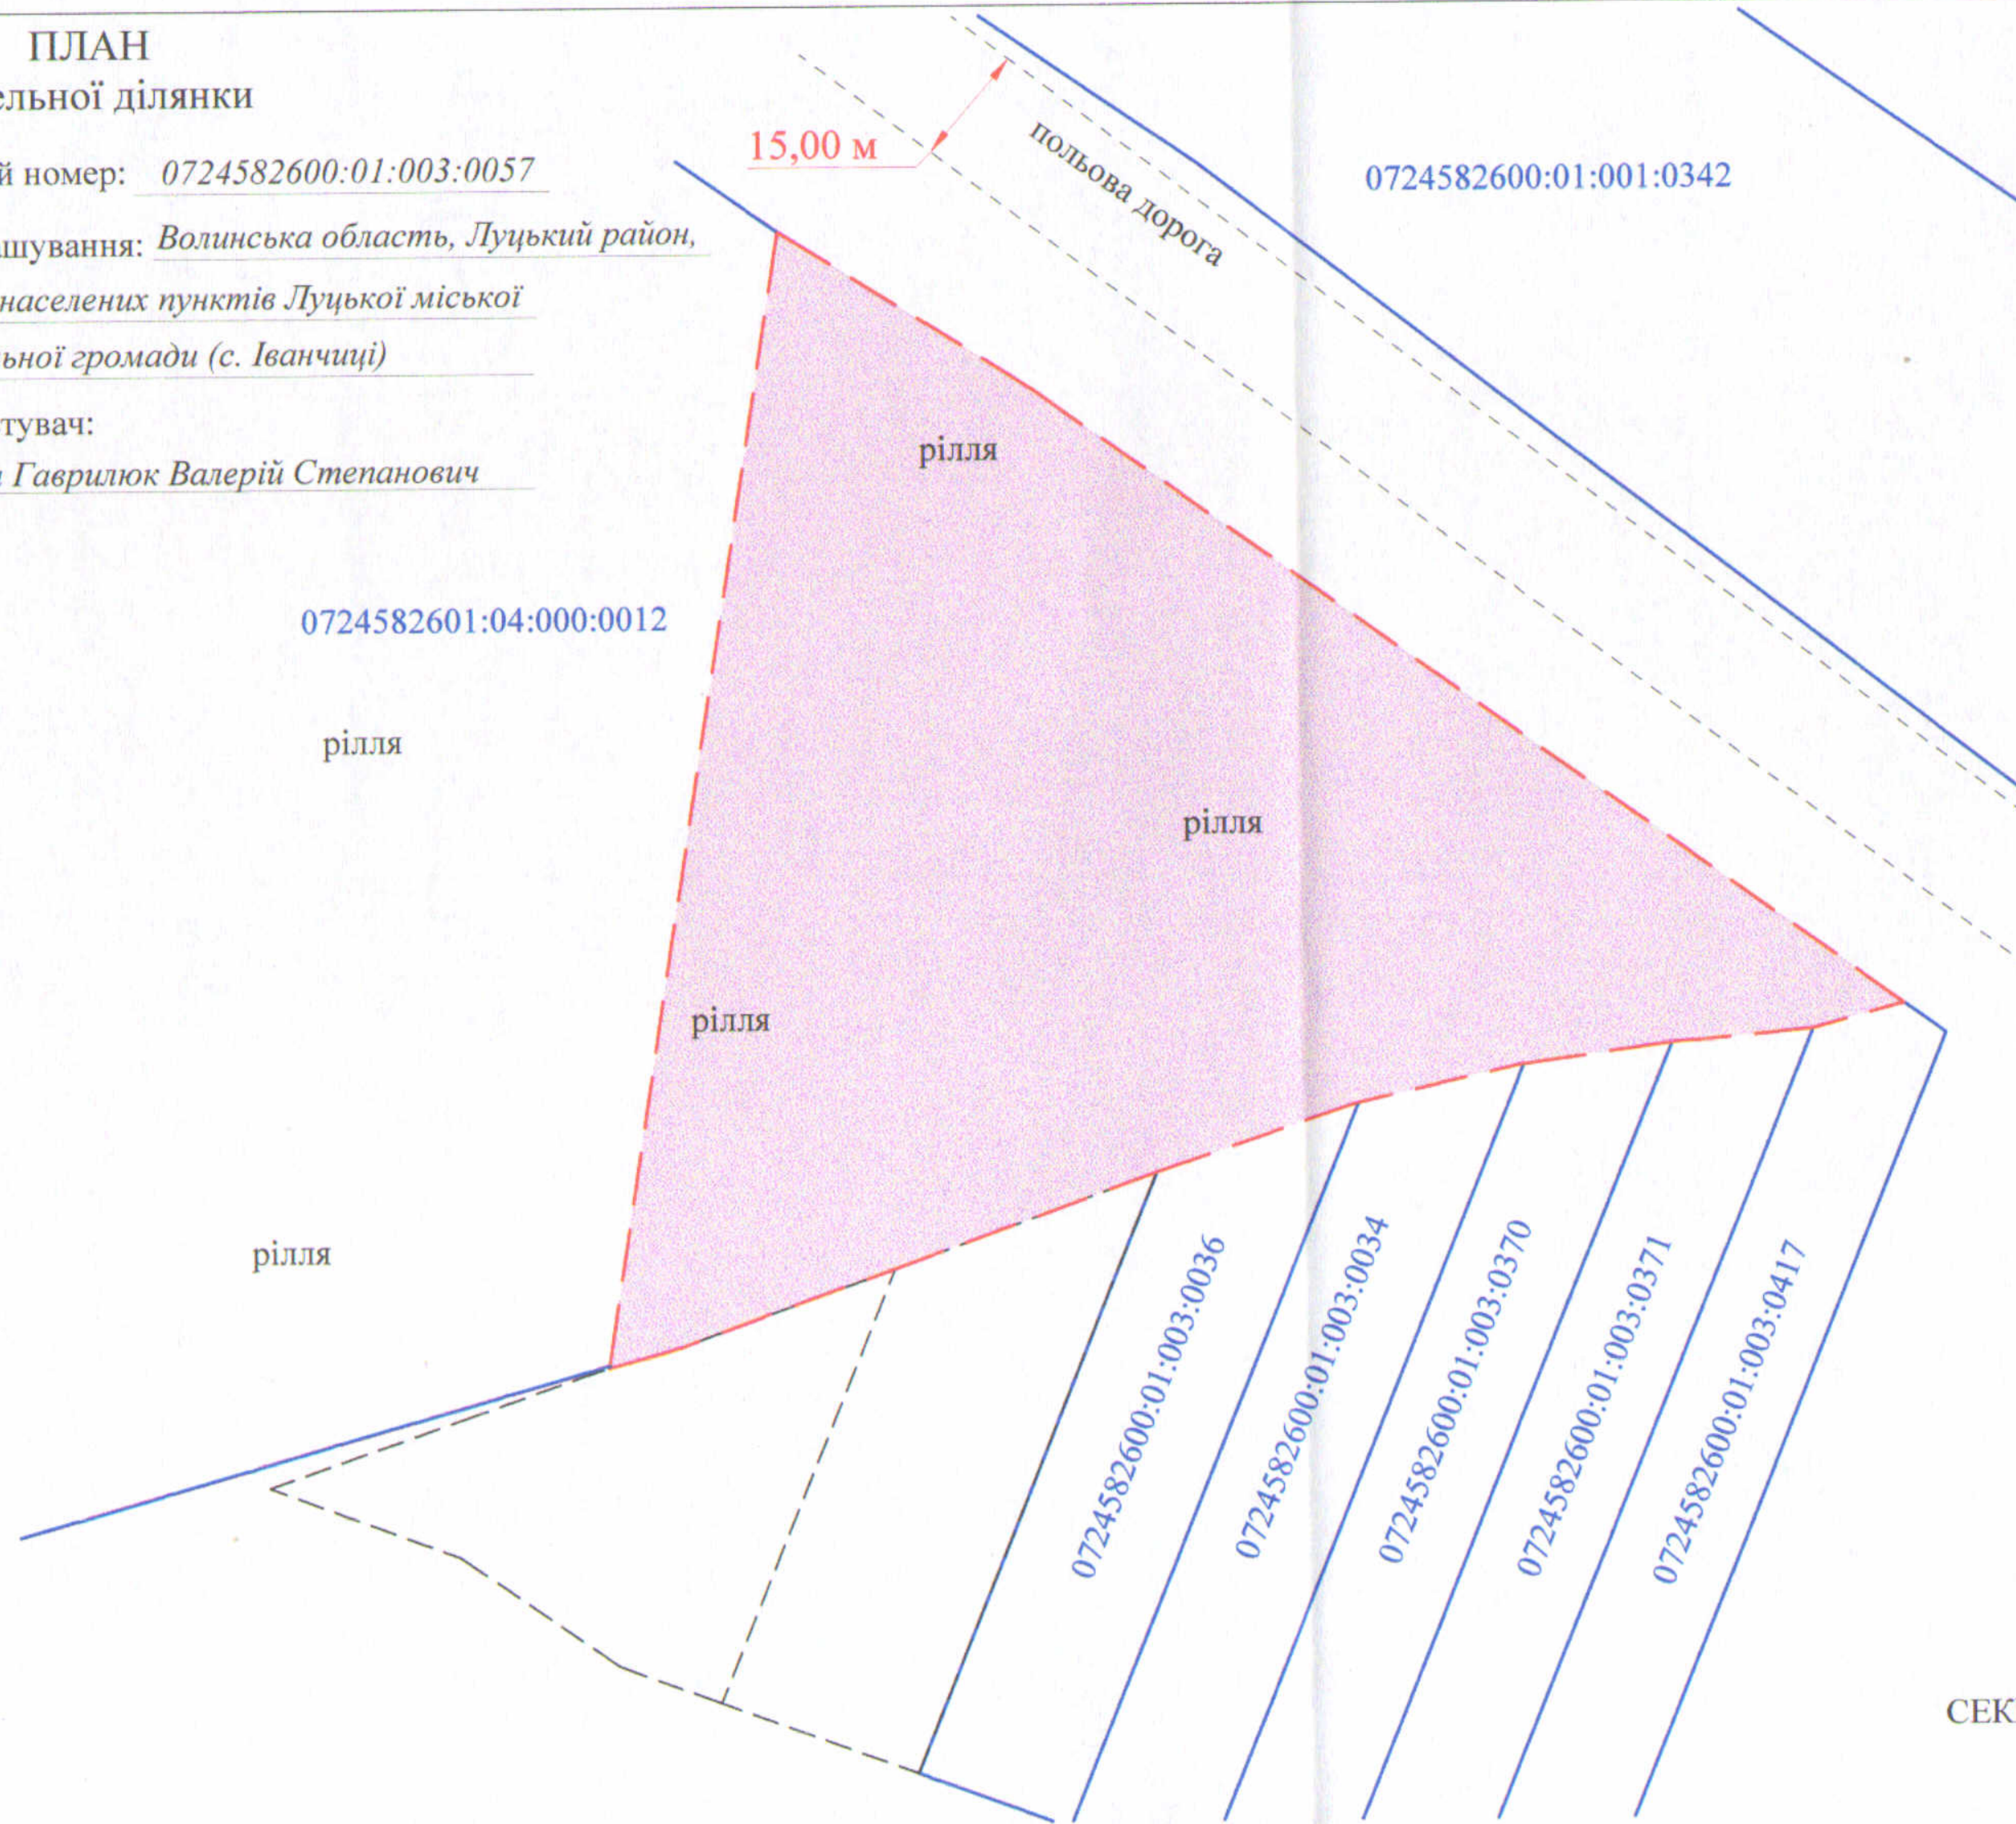

ПЛАН
земельної ділянки

Кадастровий номер: 0724582600:01:003:0057

Місце розташування: Волинська область, Луцький район,
за межами населених пунктів Луцької міської
територіальної громади (с. Іванчиці)

Землекористувач:
громадянин Гаврилюк Валерій Степанович

Додаток до рішення міської ради
№ _____ від " ____ " _____ 20__ р.

Ситуаційна схема

— межа населеного пункту (с.Іванчиці)

УМОВНІ ПОЗНАЧЕННЯ

1,0430 га — невитребувана земельна частка (пай) № 421 (рілля), що надається в оренду для ведення особистого селянського господарства (01.03)

СЕКРЕТАР МІСЬКОЇ РАДИ _____ Юрій БЕЗПЯТКО

| | | | |
|---------------------------|---|---------------------------|-----------------|
| Підприємець |  | А.М. Труш | Масштаб 1: 1000 |
| | | Труш Анатолій Миколайович | 3 них |
| | | Труш Анатолій Миколайович | в оренду |
| Фізична особа-підприємець | | Труш Анатолій Миколайович | 1,0430 |
| | | Труш Анатолій Миколайович | 1,0430 |