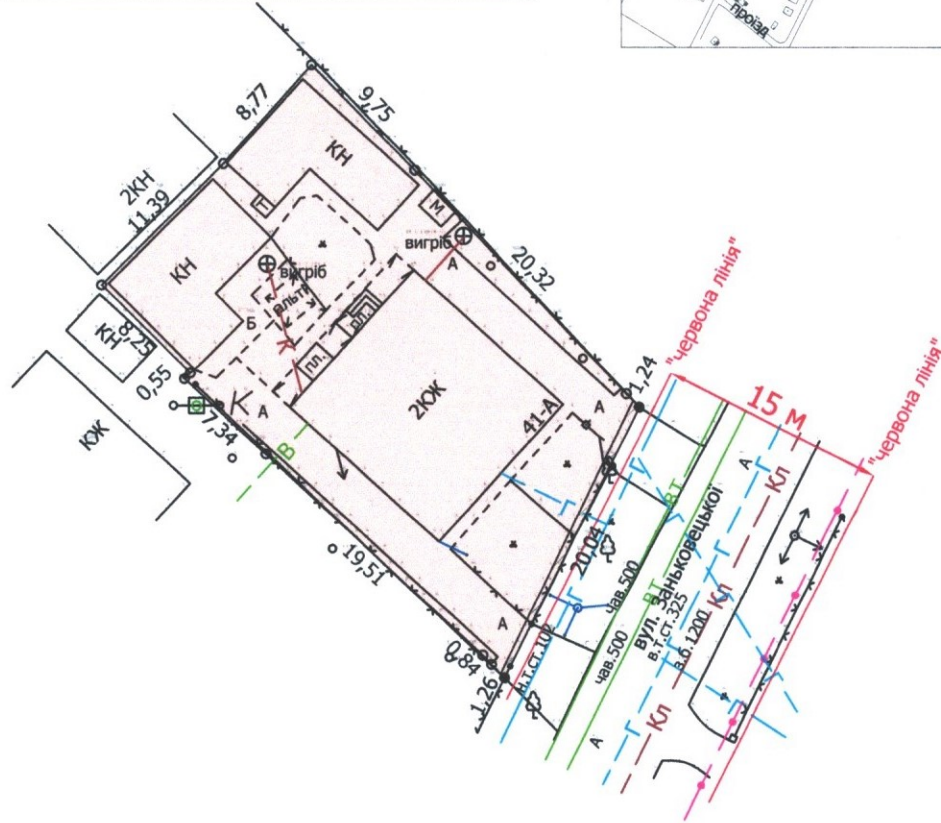

Кадастровий номер: 0710100000:22:010:0059

Місце розташування:

м. Луцьк, вул. Заньковецької, 41-А

Землекористувачі:

громадянка Остапчук Анастасія Іванівна (1/2),

громадянка Сусь Ірина Володимирівна (1/4),

громадянка Хвалевська Людмила Григорівна (1/4).

Ситуаційна схема

УМОВНІ ПОЗНАЧЕННЯ:

0,0676 га

— земельна ділянка, що надається у спільну часткову власність для будівництва і обслуговування житлового будинку, господарських будівель і споруд (присадибна ділянка) - 02.01

0,0009 га

— обмеження, встановлене щодо використання земельної ділянки [охоронна зона навколо інженерних комунікацій (01.08) - газопровід, водопровід]

СЕКРЕТАР МІСЬКОЇ РАДИ

Юрій БЕЗПЯТКО

Директор	Завальський В.М.
Перевірив	Завальський В.М.
Виконав	Римарук Ю.А.

ГП "Луцькземресурс"

Масштаб 1: 500

Площа ділянки (га)	З них
	у власність (га)
0,0676	0,0676