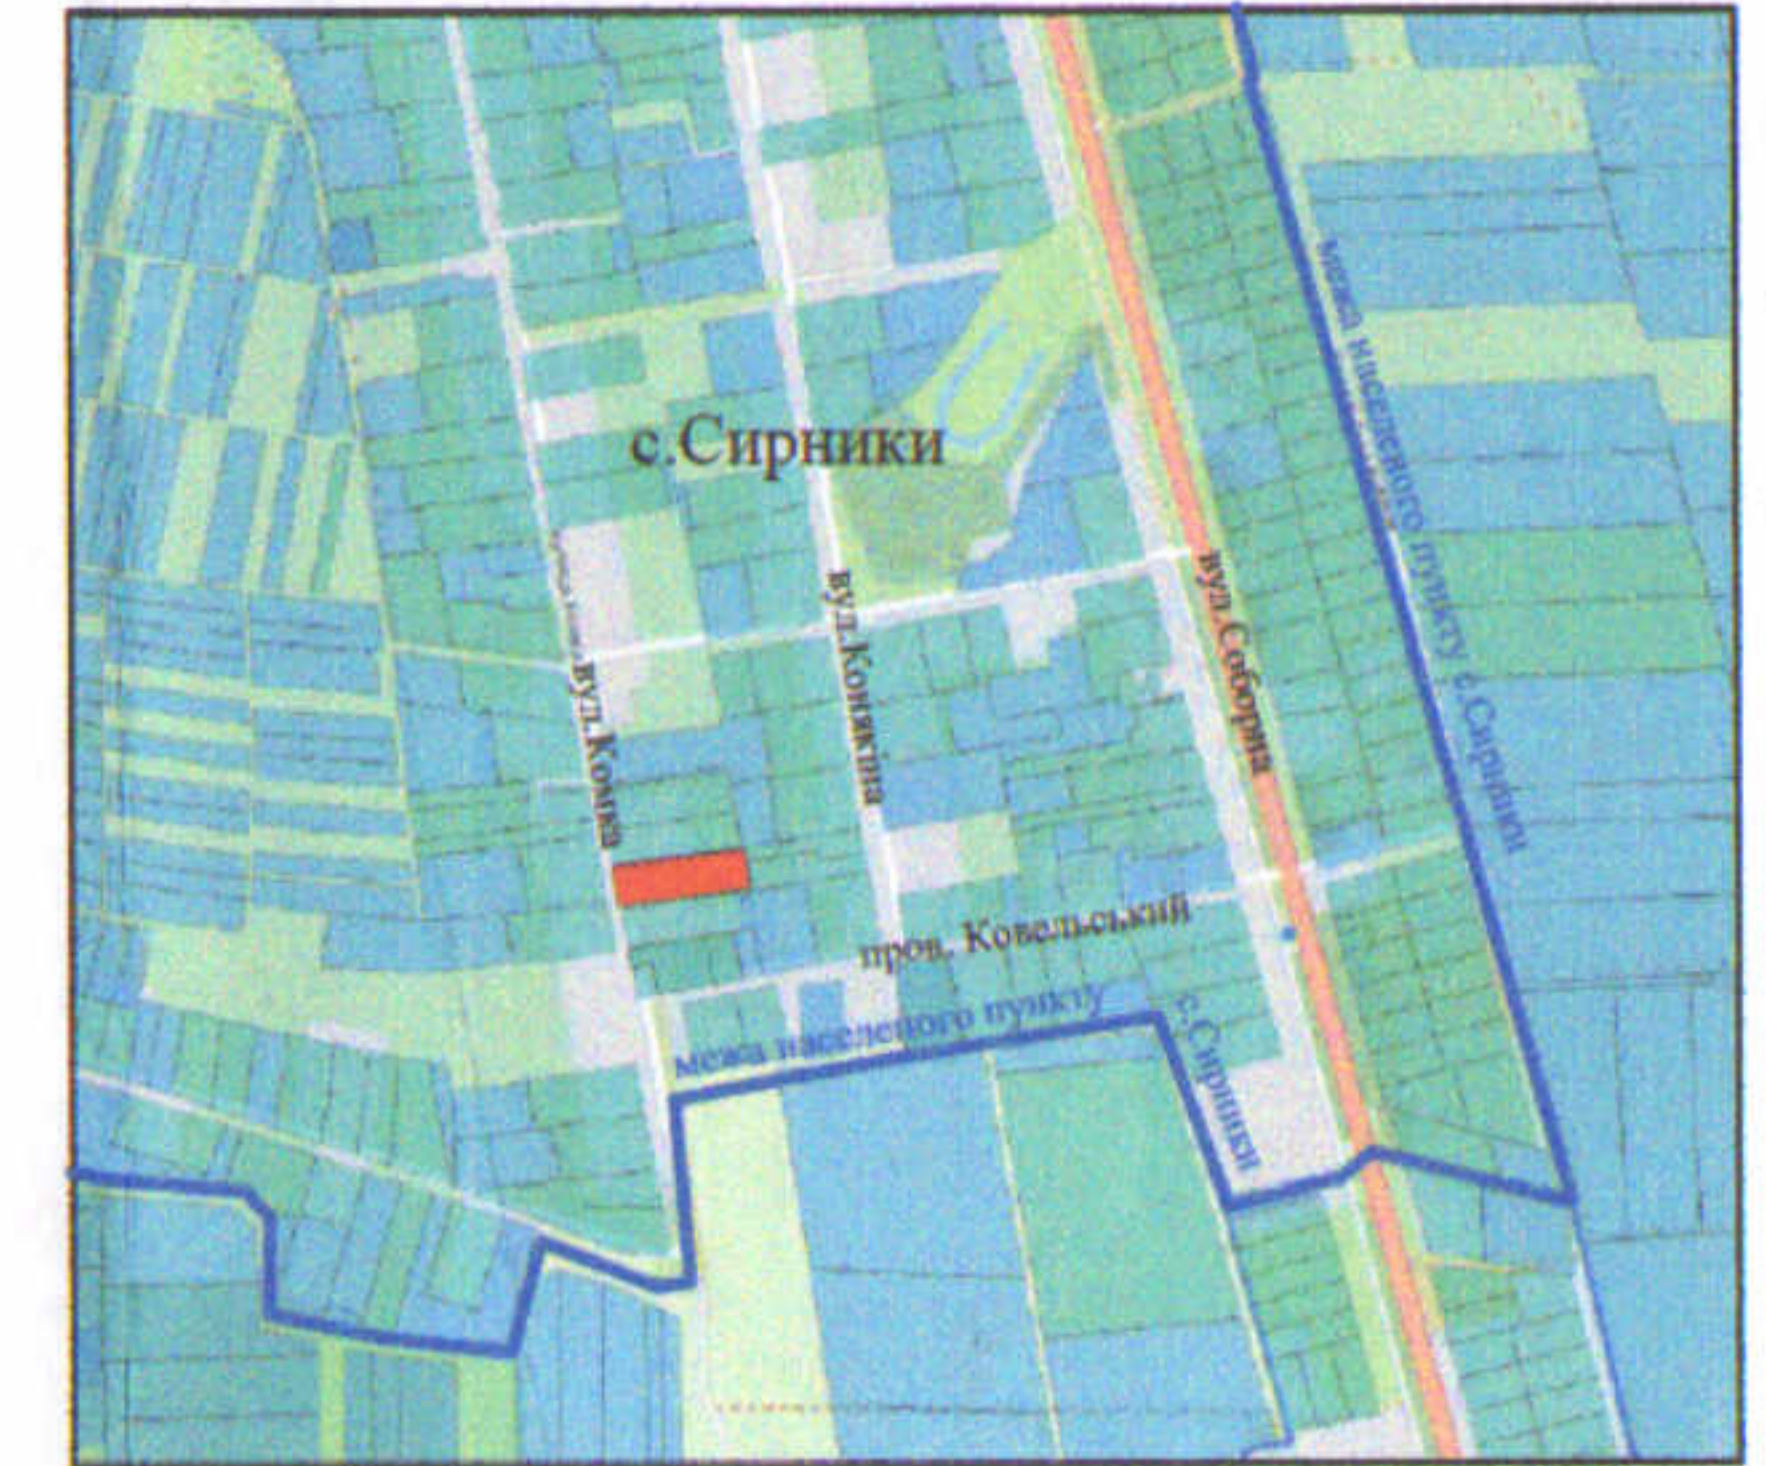

ПЛАН  
земельної ділянки

Кадастровий номер: 0722883700:07:001:0059

Місце розташування: Волинська область, Луцький район,  
с. Сирники, вулиця Комка, 65А

Землекористувач:  
громадянка Сац Валентина Адамівна

Ситуаційна схема

Умовні позначення

**0,2220га** - земельна ділянка, що передається безоплатно у власність для будівництва і обслуговування житлового будинку, господарських будівель і споруд (присадибна ділянка) (02.01)

**0,0093га** - обмеження, встановлені щодо використання земельної ділянки (охоронна зона навколо (вздовж) об'єкта енергетичної системи (01.05)- повітряна лінія ЛЕП-0.4кВ

СЕКРЕТАР МІСЬКОЇ РАДИ \_\_\_\_\_ **Юрій БЕЗПЯТКО**