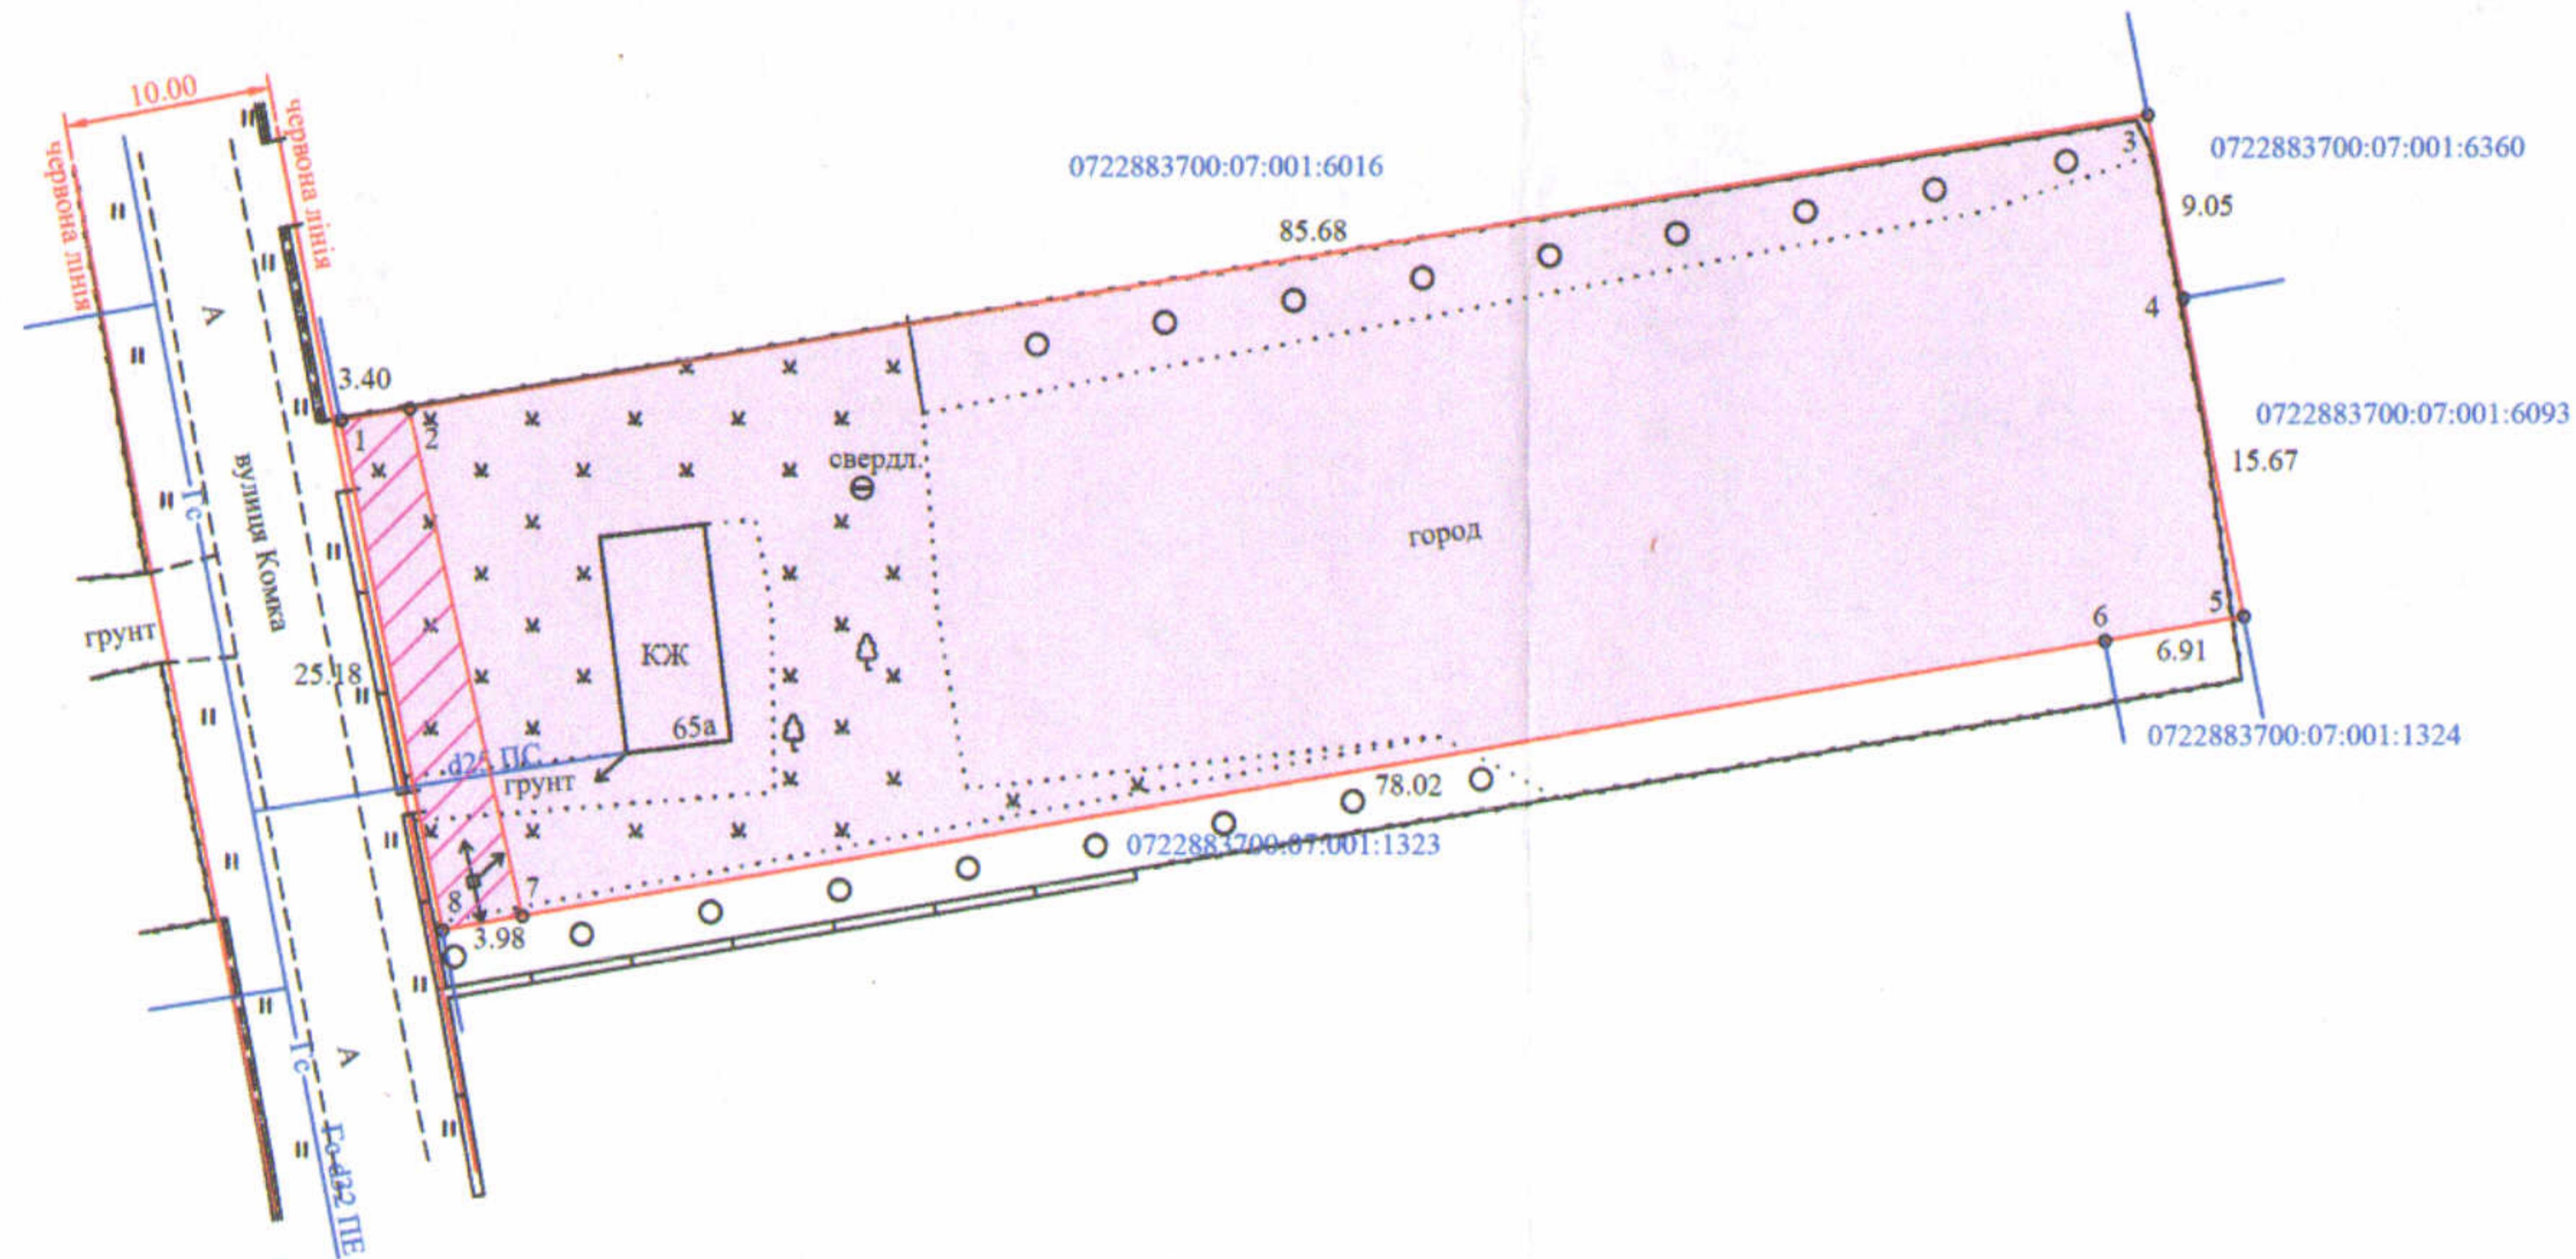

ПЛАН  
земельної ділянки

Кадастровий номер: 0722883700:07:001:0059

Місце розташування: Волинська область, Луцький район,  
с. Сирники, вулиця Комка, 65А

Землекористувач:  
громадянка Сац Валентина Адамівна

Ситуаційна схема

Умовні позначення

**0,2220га** - земельна ділянка, що передається безоплатно у власність для будівництва і обслуговування житлового будинку, господарських будівель і споруд (присадибна ділянка) (02.01)

**0,0093га** - обмеження, встановлені щодо використання земельної ділянки (охоронна зона навколо (вздовж) об'єкта енергетичної системи (01.05)- повітряна лінія ЛЕП-0.4кВ

СЕКРЕТАР МІСЬКОЇ РАДИ \_\_\_\_\_ **Юрій БЕЗПЯТКО**

Директор	Хвесик О.М.	Масштаб 1:500		
Виконала	Хвесик О.М.	Площа ділянки (га)	з них	
Сертифікований інженер	Хвесик М.О.			у власність
ТЗОВ "Горизонт"		0,2220	0,2220	-