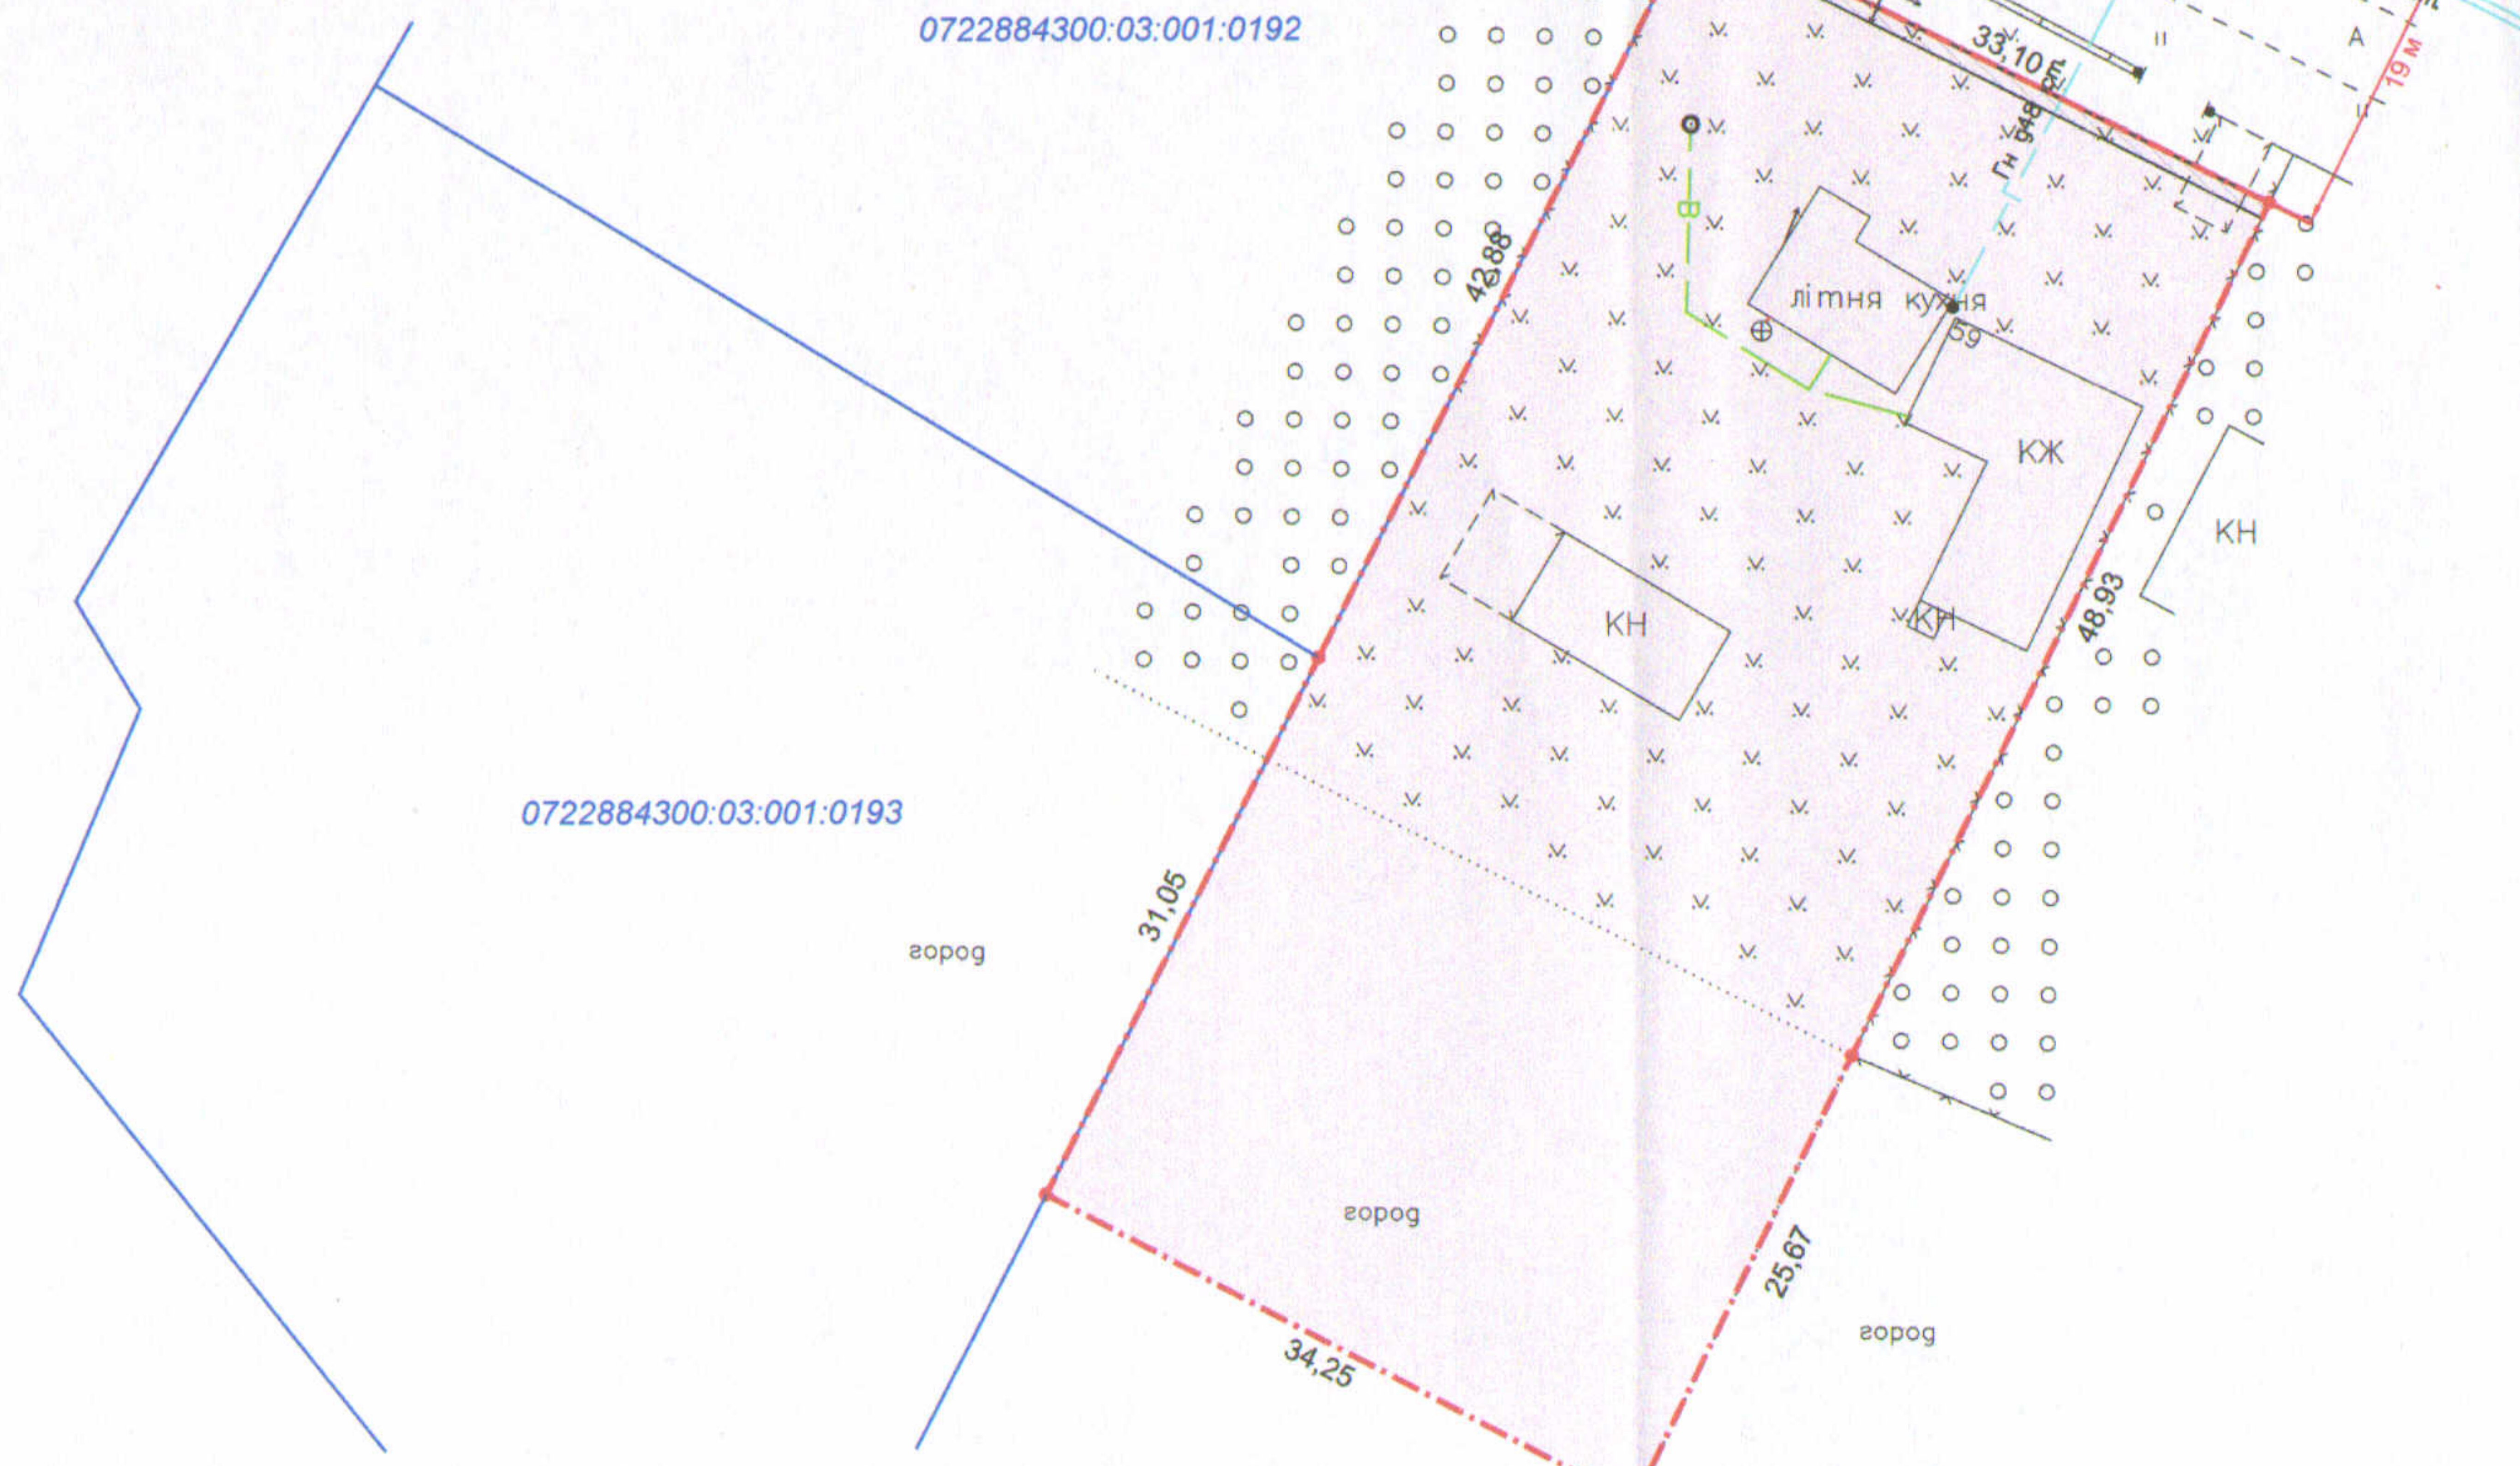

ПЛАН  
земельної ділянки

Кадастровий №: 0722884300:03:001:0021  
 Місце розташування: Волинська область,  
Луцький район, с. Сьомаки, вул. Центральна, 59  
 Власник:  
громадянин Гайдай Василь Васильович

Додаток до рішення міської ради  
 № \_\_\_\_\_ від "\_\_\_" \_\_\_\_\_ 20\_\_ р.

Ситуаційна схема

— - межа с. Сьомаки

УМОВНІ ПОЗНАЧЕННЯ

- 0,2500 га** — земельна ділянка, що передається безоплатно у власність для будівництва і обслуговування житлового будинку, господарських будівель і споруд (присадибна ділянка) (02.01)
- 0,0029 га** — обмеження, встановлене щодо використання земельної ділянки [охоронна зона навколо (уздовж) об'єкта енергетичної системи (01.05) - повітряна лінія електропередачі 0,4 кВ]

СЕКРЕТАР МІСЬКОЇ РАДИ

Юрій БЕЗПЯТКО

Директор Відповідальний за якість робіт	<i>[Підпис]</i>	Крисак А.І. Галецький Д.В.	Масштаб 1: 500	
ТзОВ "ГЦНТП+МТРО БАДИМОВИЧ"		Площа ділянки (га)		З них у власність
			0,2500	0,2500