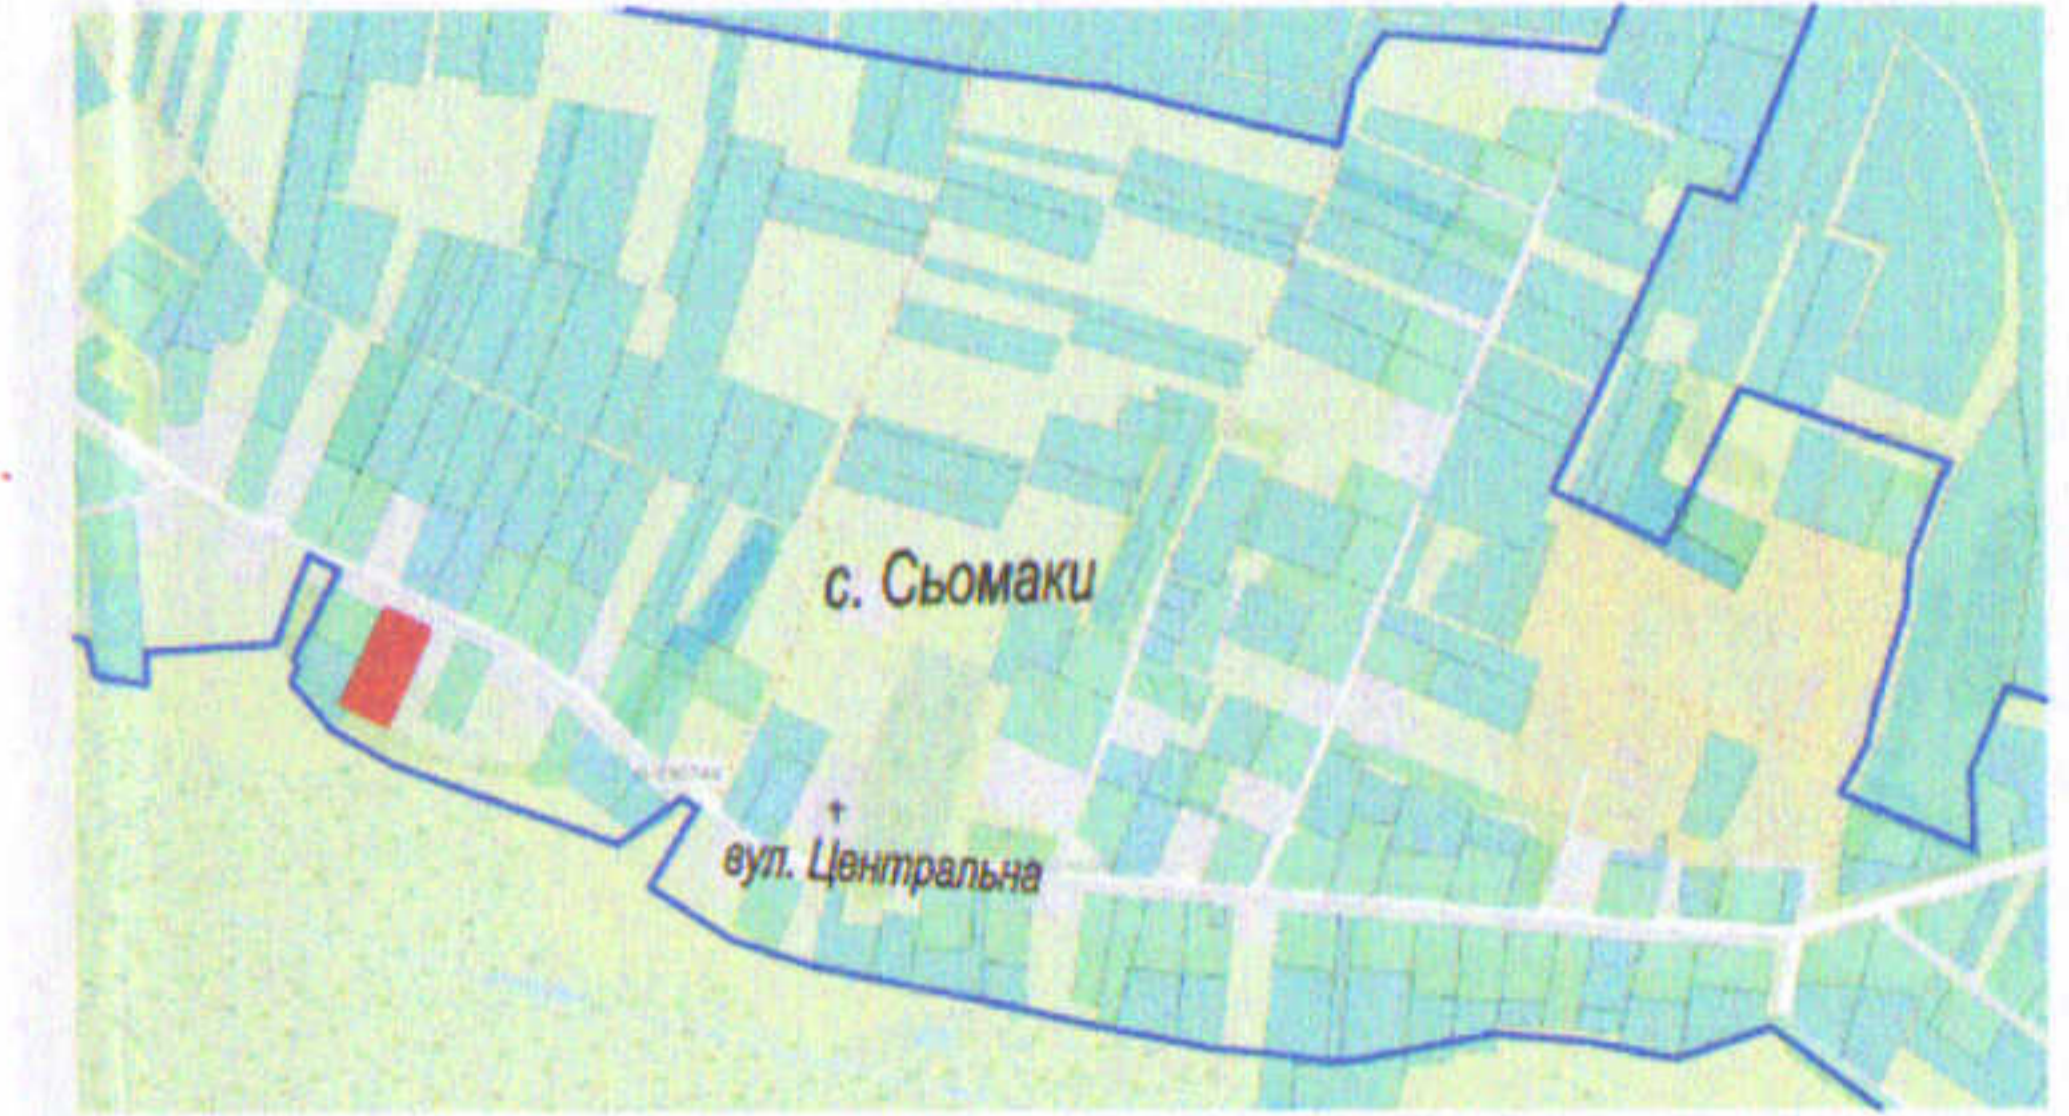

ПЛАН  
земельної ділянки

Кадастровий №: 0722884300:03:001:0021  
 Місце розташування: Волинська область,  
Луцький район, с. Сьомаки, вул. Центральна, 59  
 Власник:  
громадянин Гайдай Василь Васильович

Додаток до рішення міської ради  
 № \_\_\_\_\_ від "\_\_\_" \_\_\_\_\_ 20\_\_ р.

Ситуаційна схема

— - межа с. Сьомаки

УМОВНІ ПОЗНАЧЕННЯ

- 0,2500 га** — земельна ділянка, що передається безоплатно у власність для будівництва і обслуговування житлового будинку, господарських будівель і споруд (присадибна ділянка) (02.01)
- 0,0029 га** — обмеження, встановлене щодо використання земельної ділянки [охоронна зона навколо (уздовж) об'єкта енергетичної системи (01.05) - повітряна лінія електропередачі 0,4 кВ]