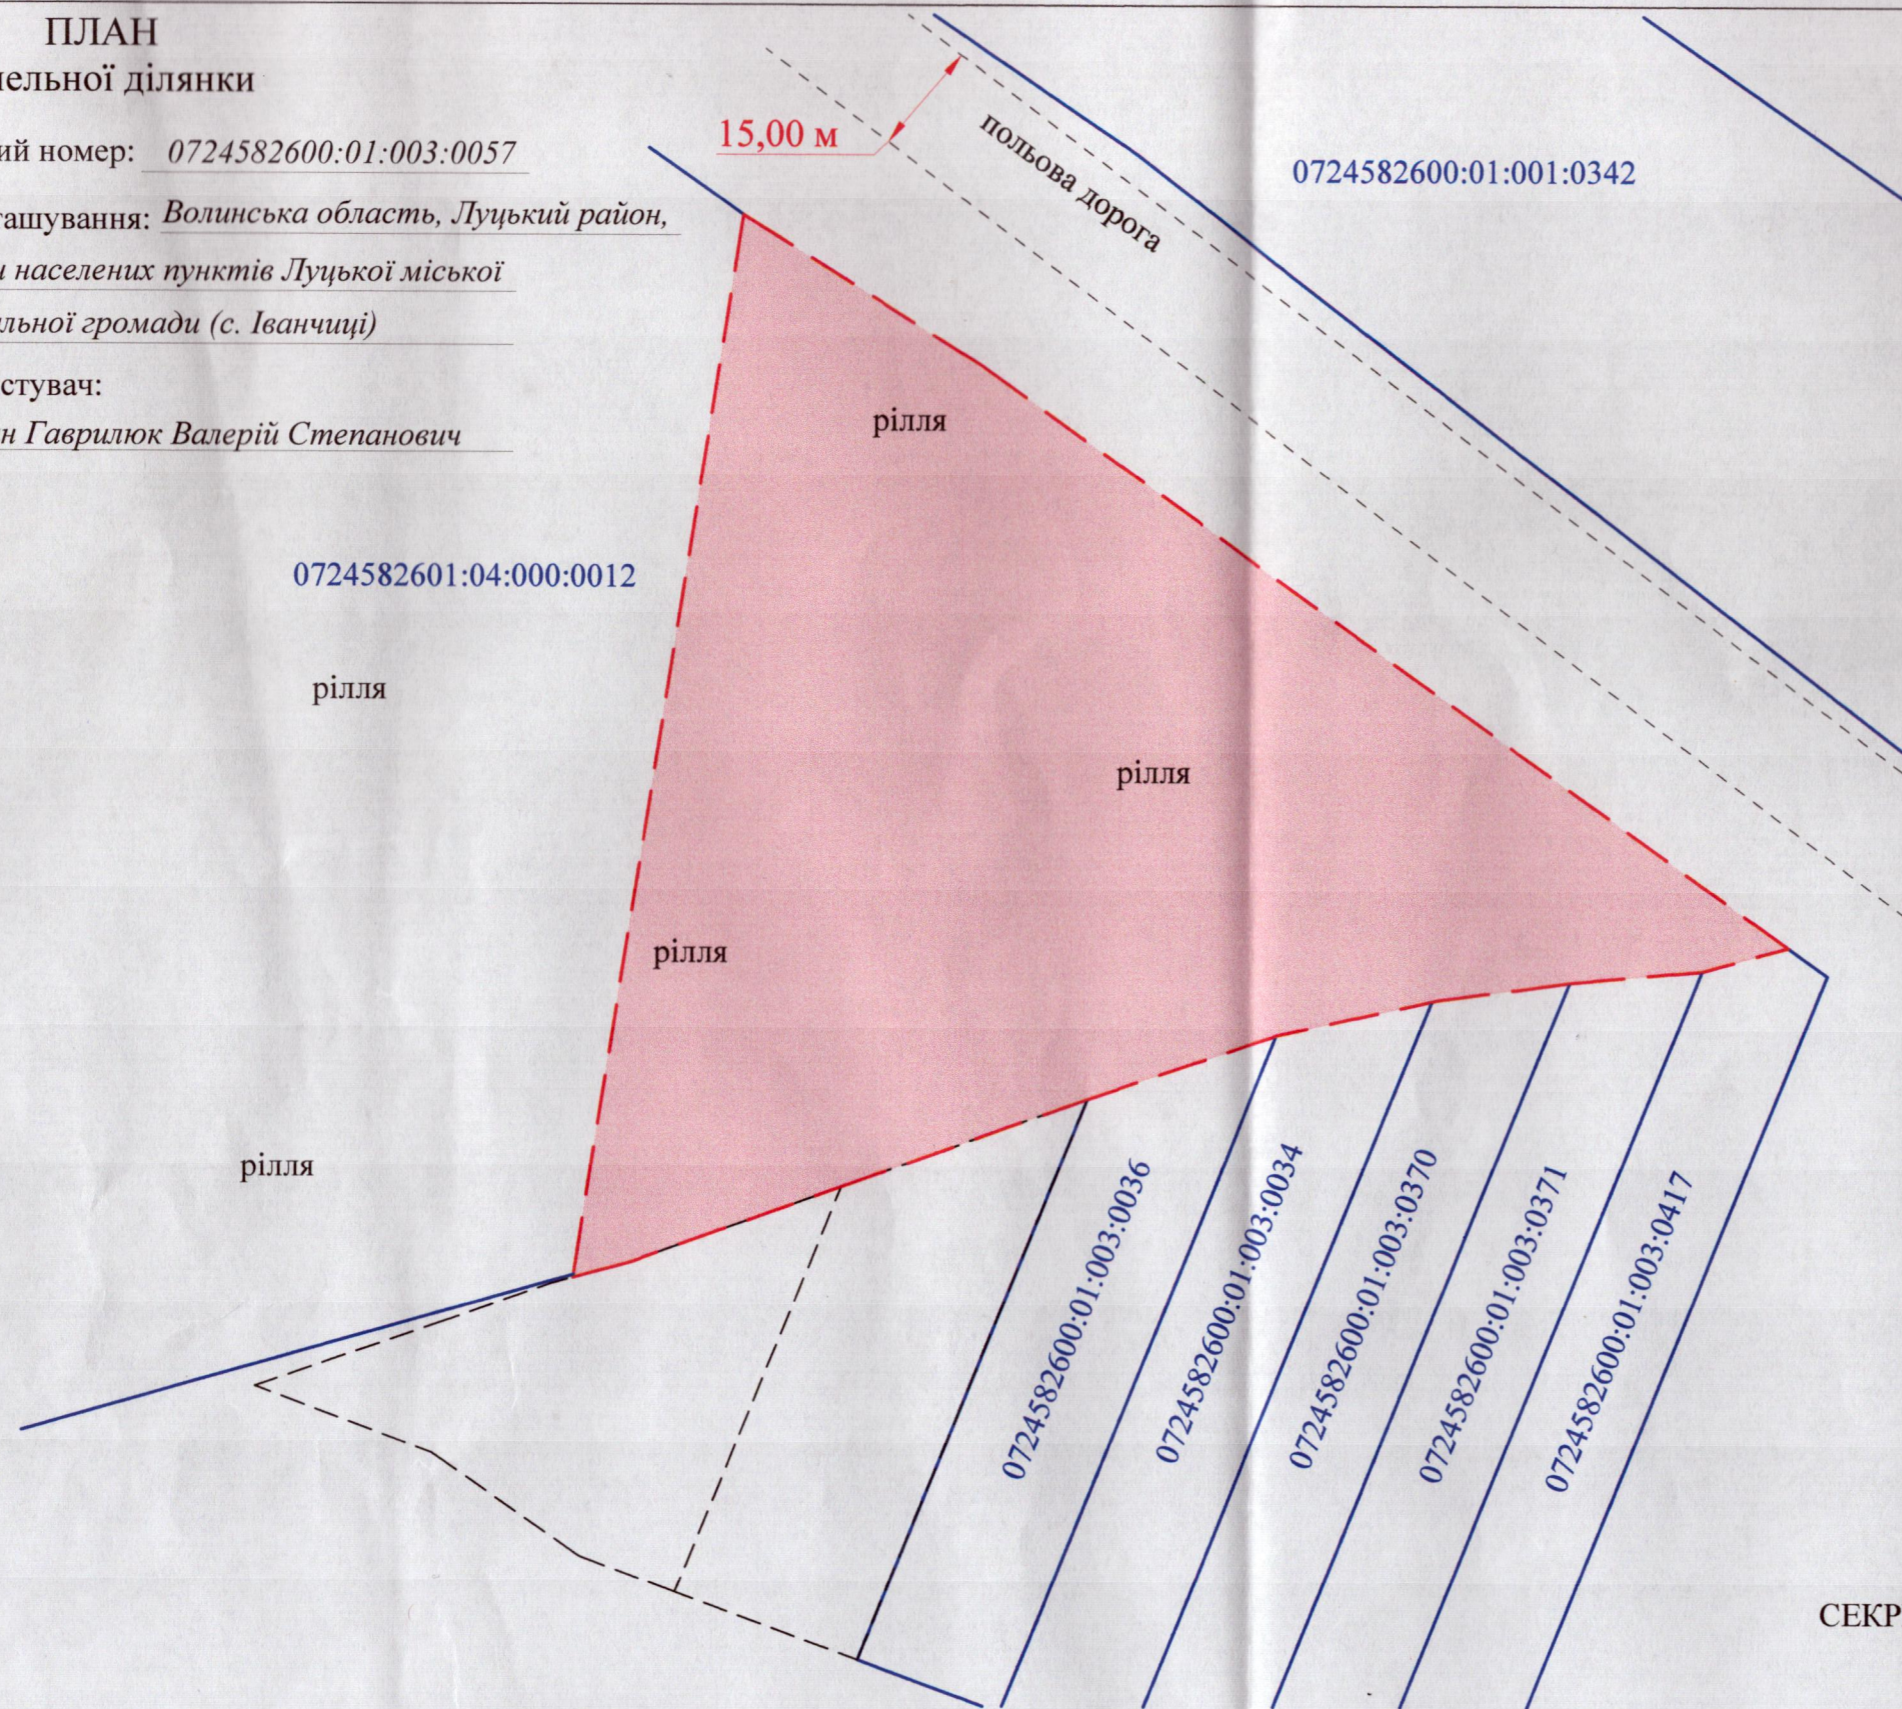

ПЛАН
земельної ділянки

Кадастровий номер: 0724582600:01:003:0057

Місце розташування: Волинська область, Луцький район,
за межами населених пунктів Луцької міської
територіальної громади (с. Іванчиці)

Землекористувач:
громадянин Гаврилюк Валерій Степанович

Додаток до рішення міської ради
№ _____ від "___" _____ 20__ р.

Ситуаційна схема

— межа населеного пункту (с.Іванчиці)

СЕКРЕТАР МІСЬКОЇ РАДИ _____ Юрій БЕЗПЯТКО

УМОВНІ ПОЗНАЧЕННЯ

1,0430 га

— невитребувана земельна частка (пай) № 421 (рілля), що надається в оренду
для ведення особистого селянського господарства (01.03)

Підприємець	СЕРТИФІКАТ ЗЕМЛЕВГОРІВНИЙ ТРУШ Анатолій Миколайович № 01491 79043	А.М. Труш	Масштаб 1: 1000
Фізична особа-підприємець Труш Анатолій Миколайович	площа ділянки (га)	З них в оренду	
	1,0430	1,0430	