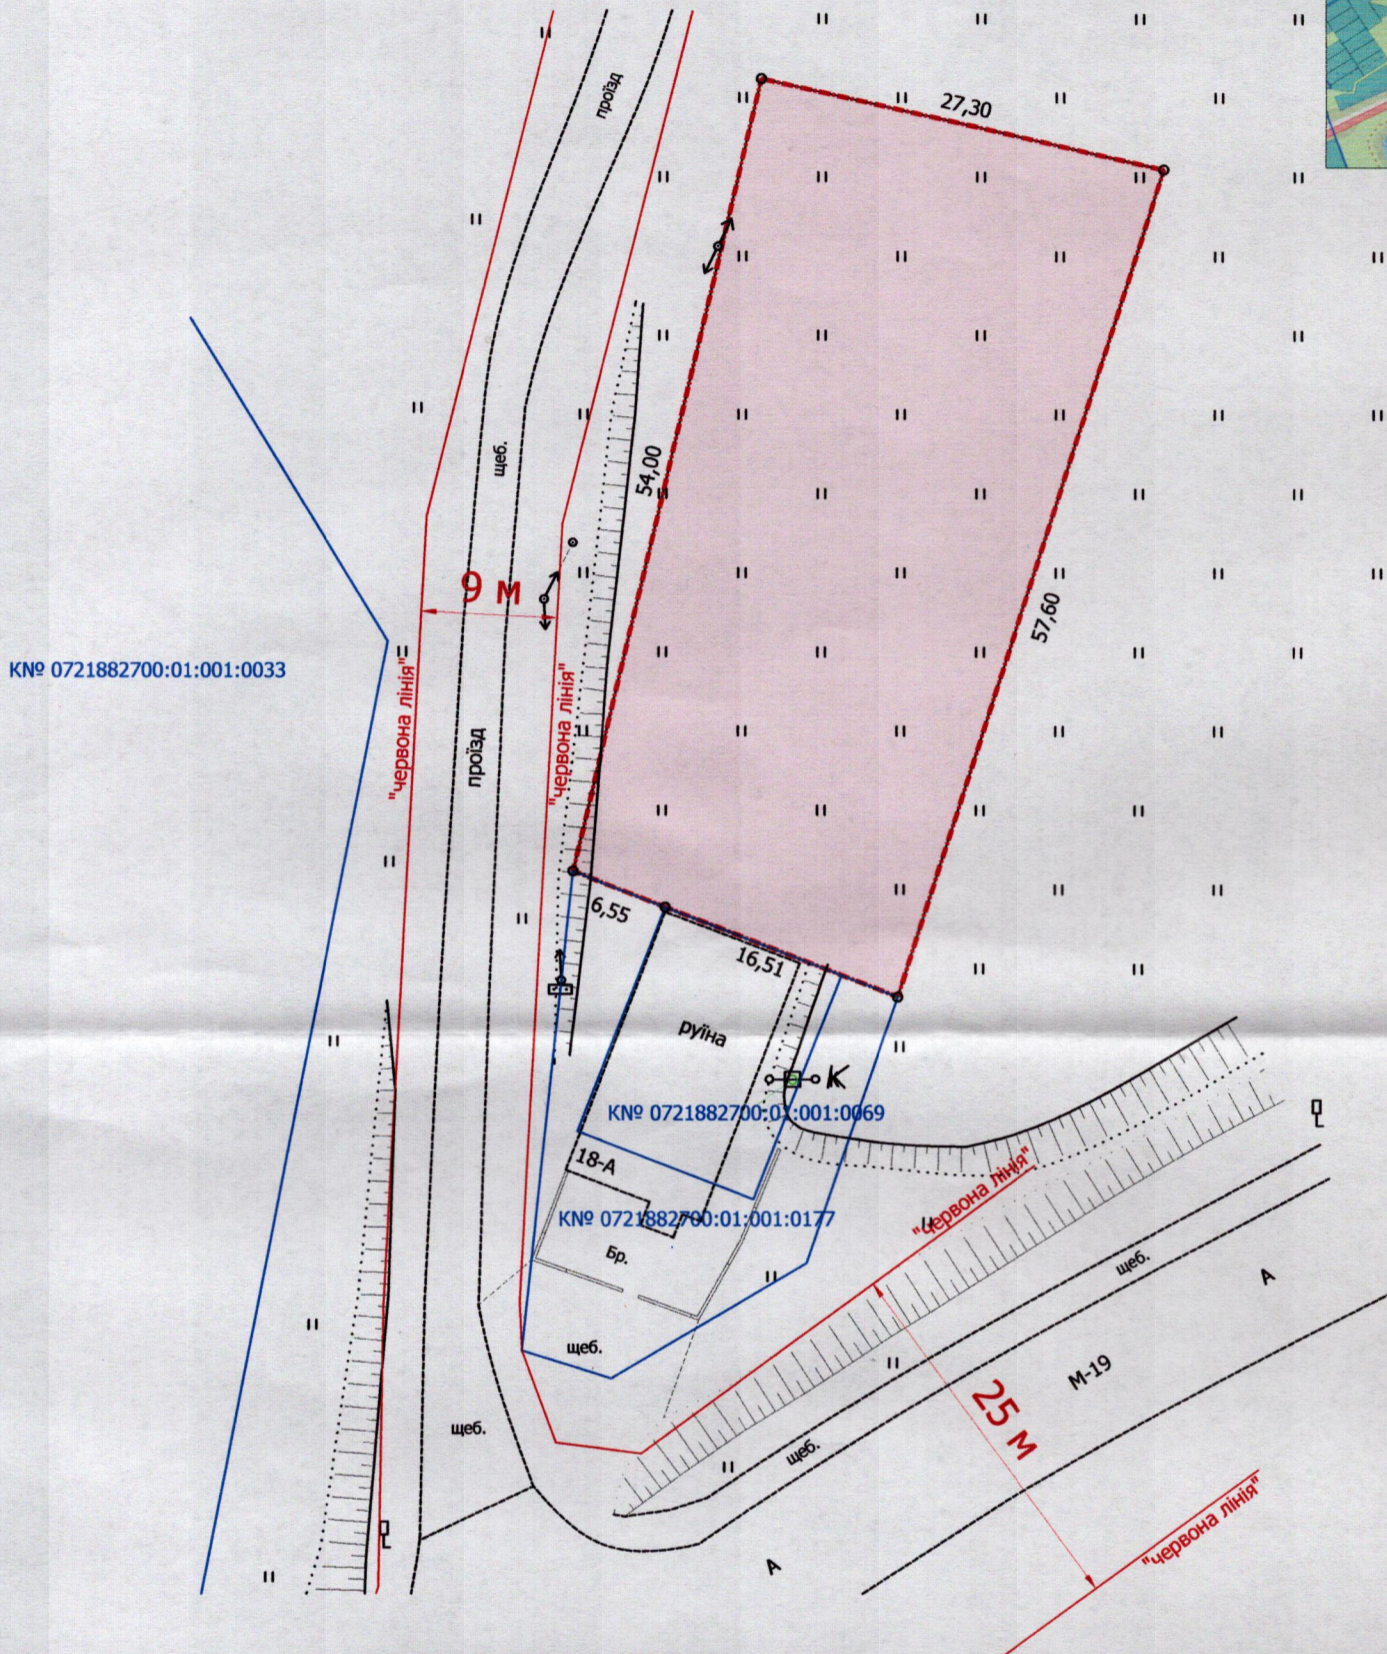

ПЛАН
земельної ділянки

Кадастровий номер: 0721882700:01:001:0094
Місце розташування: Волинська область,
Луцький район, с. Жидичин
Землевласник:
громадянин Гуртовий Олександр Петрович

Ситуаційна схема

УМОВНІ ПОЗНАЧЕННЯ

0,1400 га — земельна ділянка, цільове призначення якої змінюється з «01.03 - для ведення особистого селянського господарства» на «03.10 - для будівництва та обслуговування адміністративних будинків, офісних будівель компаній, які займаються підприємницькою діяльністю, пов'язаною з отриманням прибутку»

СЕКРЕТАР МІСЬКОЇ РАДИ _____

Юрій БЕЗПЯТКО

Директор Інженер Перевірив Виконав Завадський В.М. Завадський В.М. Слюк О.П. МІХАЙЛОВИЧ № 002215	Масштаб 1:1 000	
	Площа земельної ділянки (га)	З них у власність (змiна цiльового)
ПІП "Луцькземресурс"	0,1400	0,1400