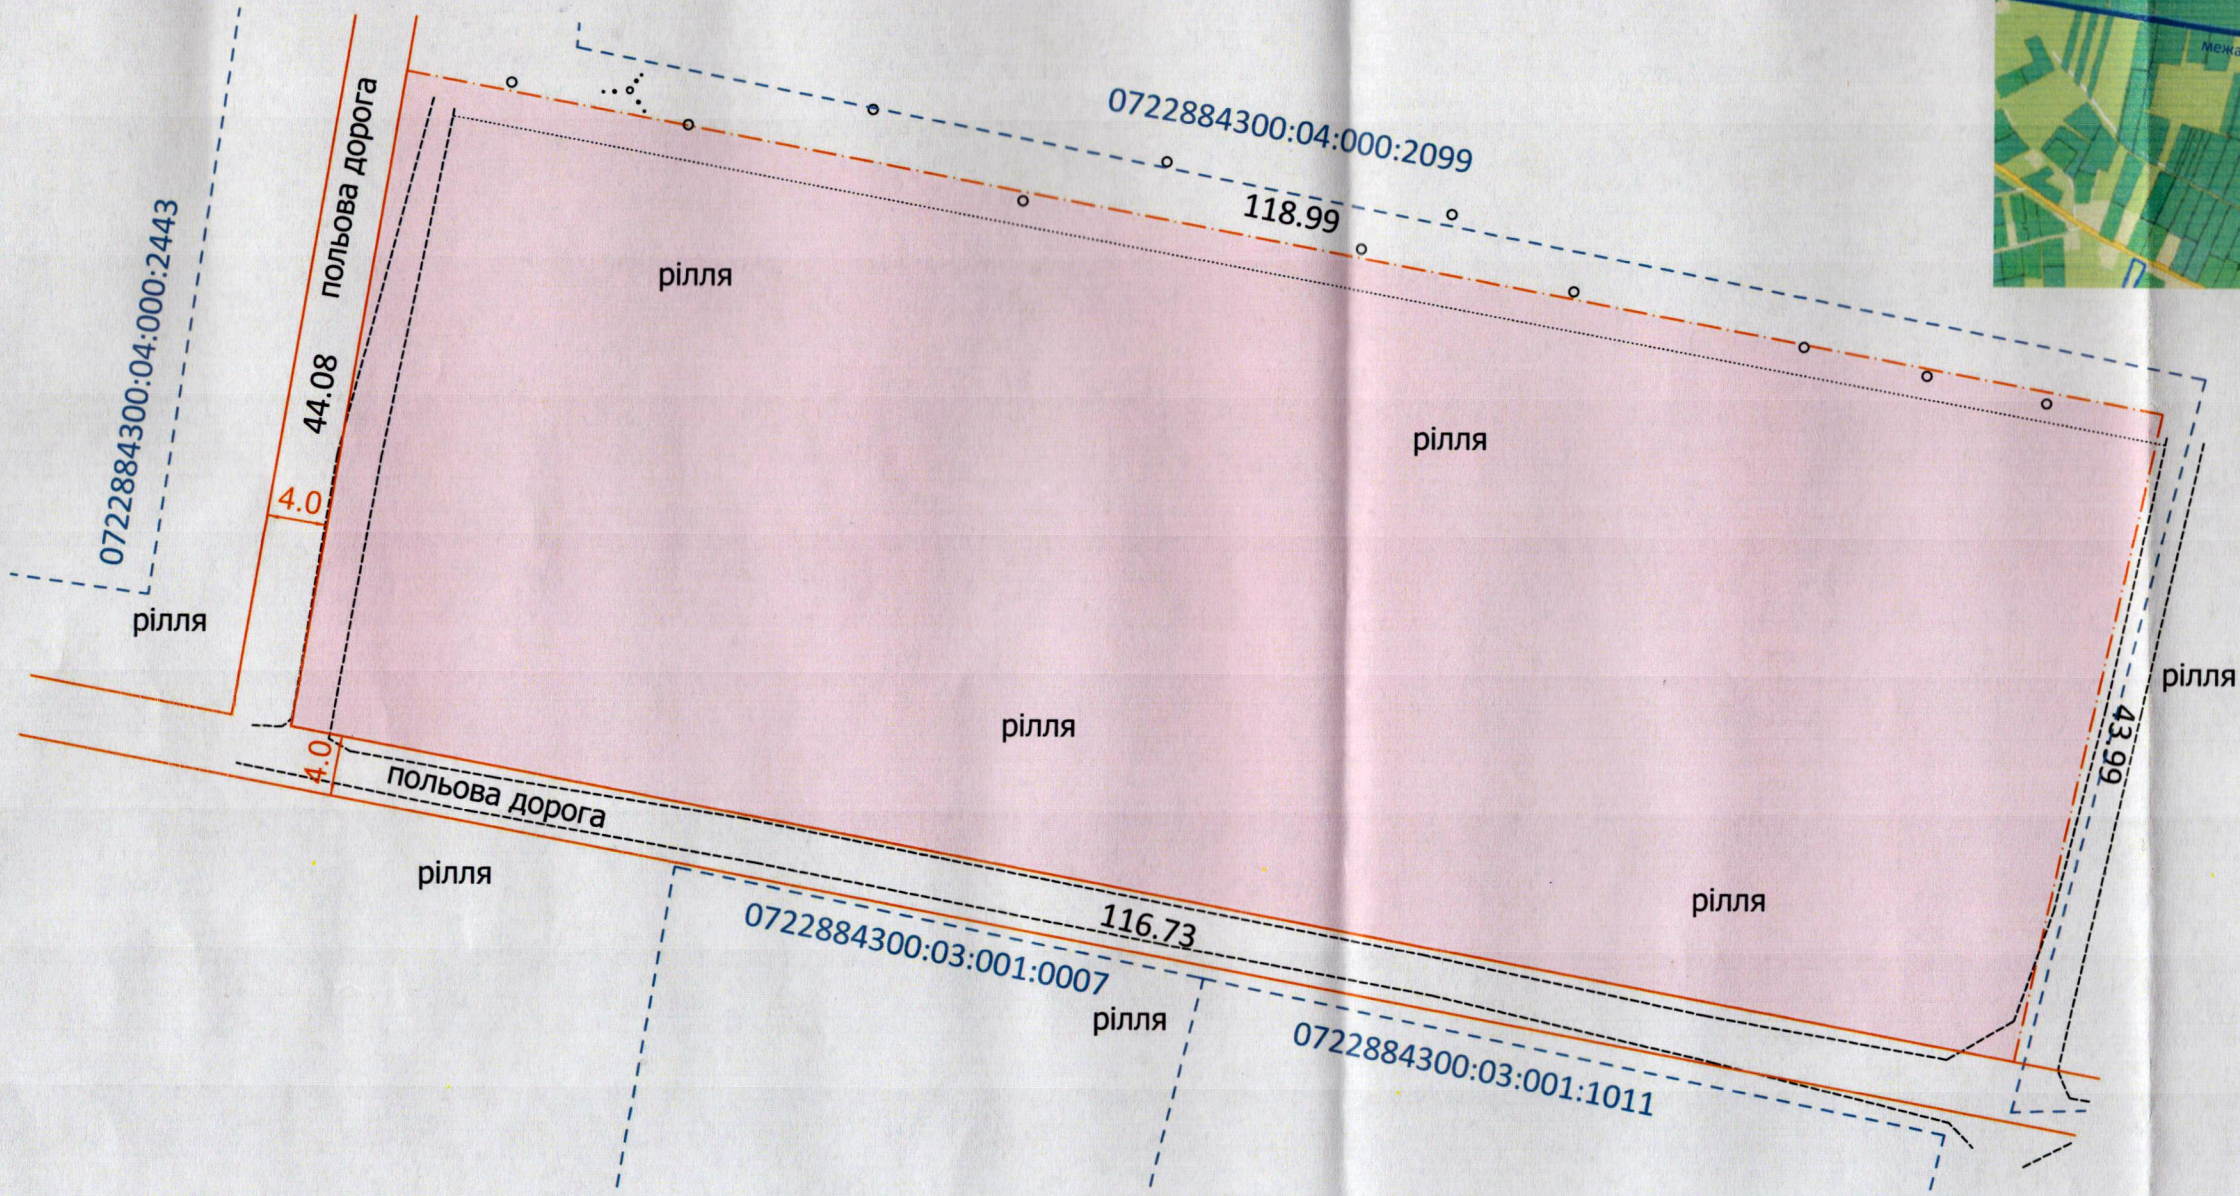

ПЛАН
земельної ділянки
Кадастровий номер: 0722884300:04:000:1768
Місце розташування: Волинська область,
Луцький район, за межами населених пунктів
Луцької міської територіальної громади (с.Сьомаки)
Землекористувач:
Котлярчук Руслан Михайлович

Додаток 2 до рішення міської ради
№ _____ від "___" _____ 202_ р.

Ситуаційна схема

УМОВНІ ПОЗНАЧЕННЯ:

- 0.5188 га – земельна ділянка, договір оренди якої поновлюється на новий строк для городництва (01.07)
- 0.5188 га – земельна ділянка, що була надана в оренду Котлярчуку Руслану Михайловичу, згідно з договором оренди землі від 10.12.2012, зареєстрованим у Державному реєстрі земель від 29.12.2012 за №072280004003449

СЕКРЕТАР МІСЬКОЇ РАДИ _____ Юрій БЕЗПЯТКО

Директор
Сертифікований інженер-землепорядник
Ю.В. Суходольський
О.В. Дубко
ПІП «СОТА НОВА»

Масштаб 1: 500	
Площа ділянки (га)	З них
	в оренду (га)
0,5188	0,5188