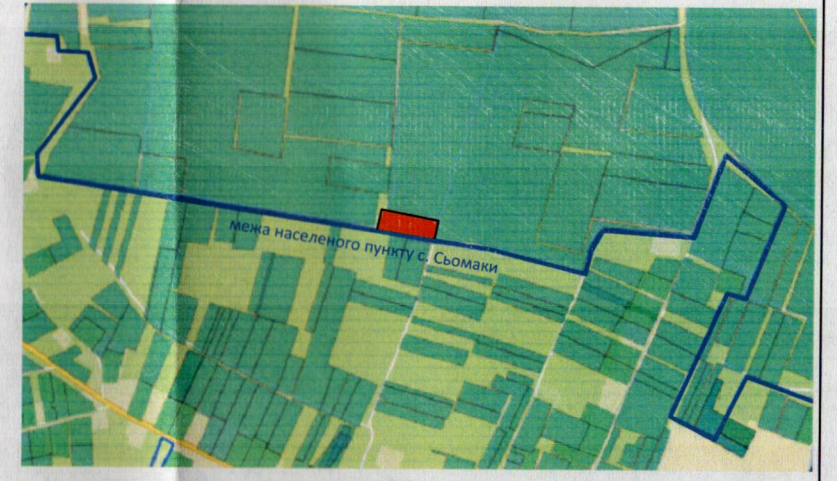

ПЛАН
земельної ділянки
Кадастровий номер: 0722884300:04:000:1768
Місце розташування: Волинська область,
Луцький район, за межами населених пунктів
Луцької міської територіальної громади (с.Сьомаки)
Землекористувач:
Котлярчук Руслан Михайлович

Додаток 2 до рішення міської ради
№ _____ від "___" _____ 202_ р.

Ситуаційна схема

УМОВНІ ПОЗНАЧЕННЯ:

- 0.5188 га – земельна ділянка, договір оренди якої поновлюється на новий строк для городництва (01.07)
- 0.5188 га – земельна ділянка, що була надана в оренду Котлярчуку Руслану Михайловичу, згідно з договором оренди землі від 10.12.2012, зареєстрованим у Державному реєстрі земель від 29.12.2012 за №072280004003449

СЕКРЕТАР МІСЬКОЇ РАДИ _____ Юрій БЕЗПЯТКО

Директор
Сертифікований інженер-землепорядник
Ю.В. Суходольський
О.В. Дубко
ПІП «СОТА НОВА»

Масштаб 1: 500	
Площа ділянки (га)	З них
	в оренду (га)
0,5188	0,5188