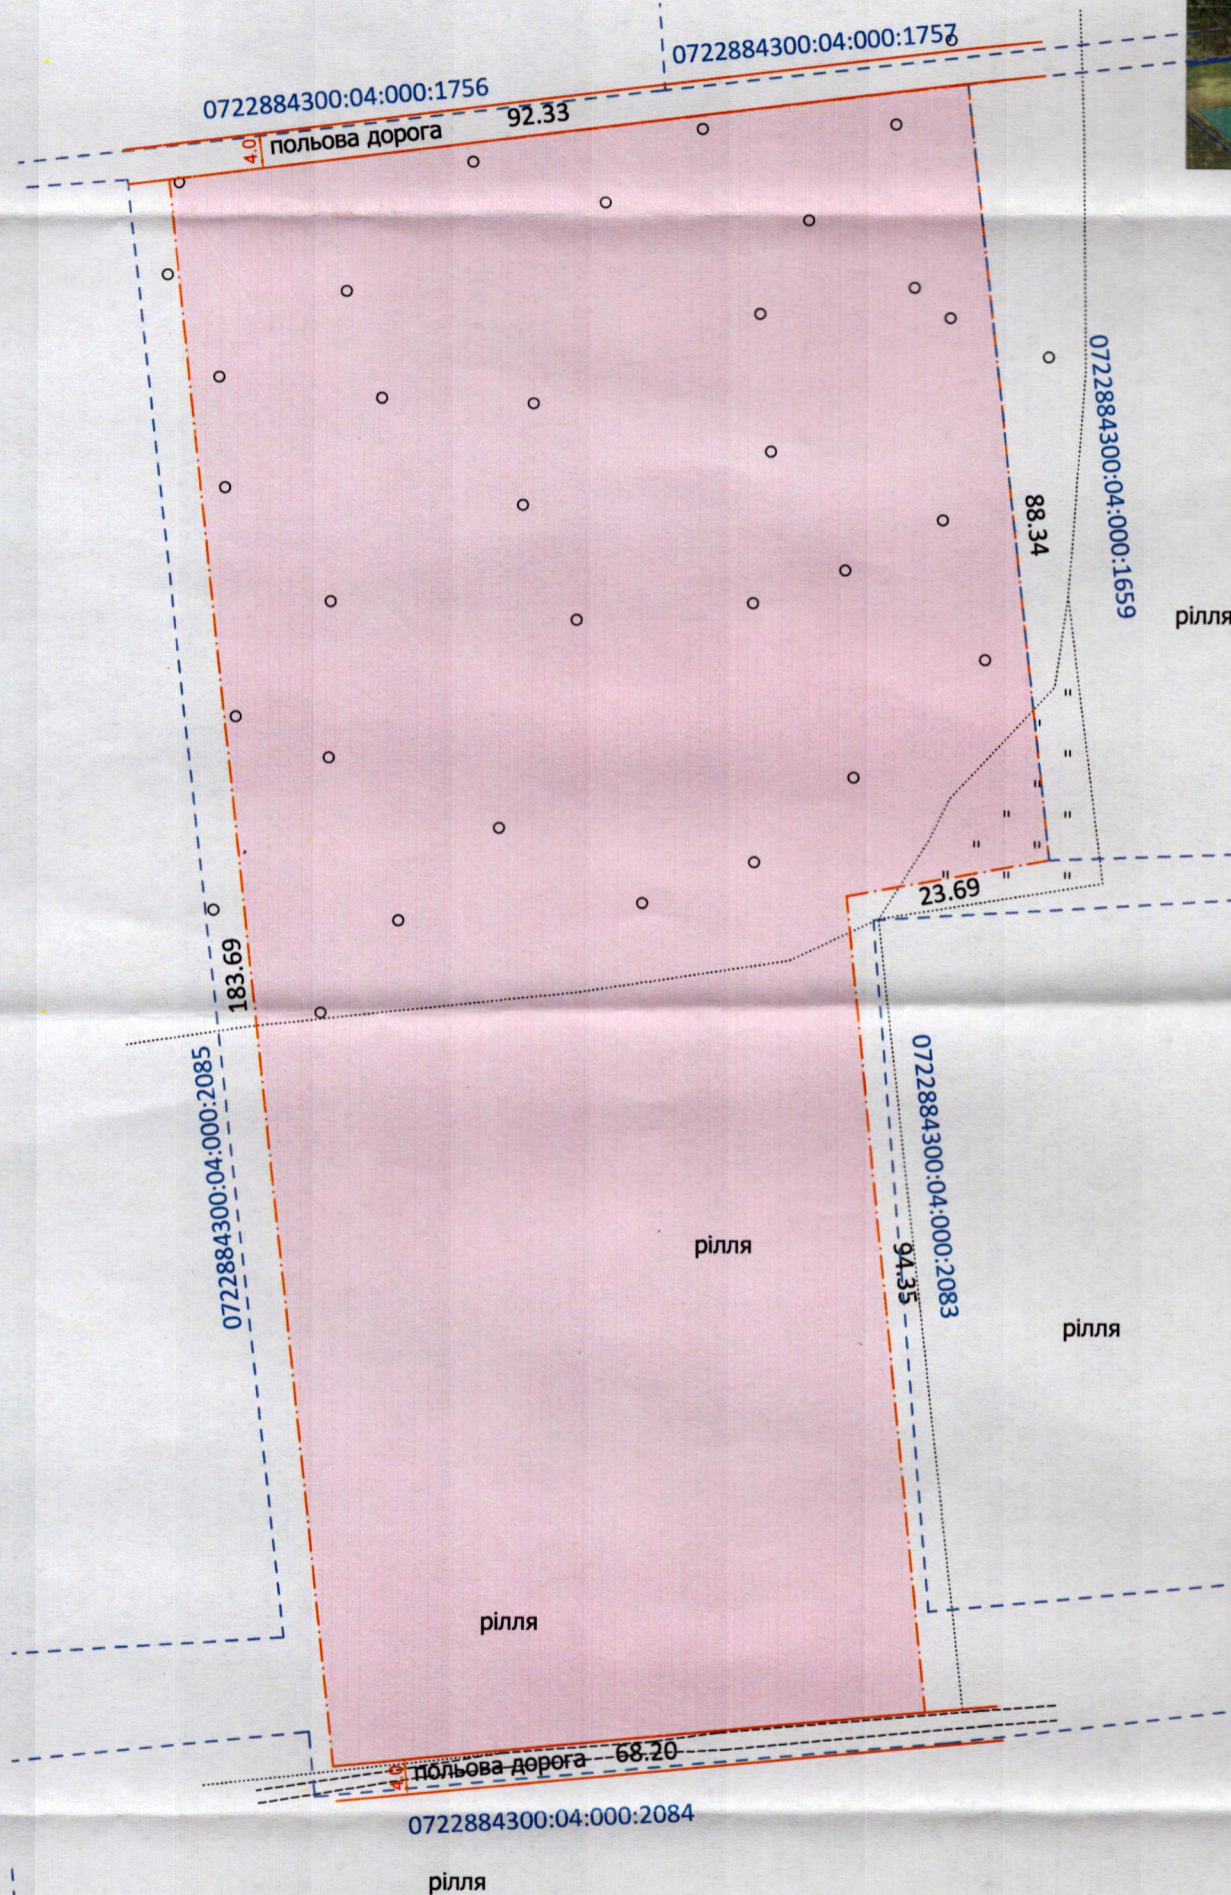

ПЛАН
земельної ділянки

Кадастровий номер: 0722884300:04:000:1773

Місце розташування: Волинська область,

Луцький район, за межами населених пунктів

Луцької міської територіальної громади (с.Сьомаки)

Землекористувач:

Котлярчук Руслан Михайлович

Додаток 1 до рішення міської ради
№ _____ від "___" _____ 202_р.

Ситуаційна схема

УМОВНІ ПОЗНАЧЕННЯ:

- 1.4811 га — земельна ділянка, договір оренди якої поновлюється на новий строк для городництва (01.07)
- 1.4811 га — земельна ділянка, що була надана в оренду Котлярчуку Руслану Михайловичу, згідно з договором оренди землі від 10.12.2012, зареєстрованим у Державному реєстрі земель від 29.12.2012 за №072280004003449

СЕКРЕТАР МІСЬКОЇ РАДИ

Юрій БЕЗПЯТКО

Директор	Ю.В. Суходольський	Масштаб 1:1000	
Сертифікований інженер-землевпорядник	О.В. Дубко	Площа ділянки (га)	З них в оренду (га)
ПП "СОТА НОВА"			