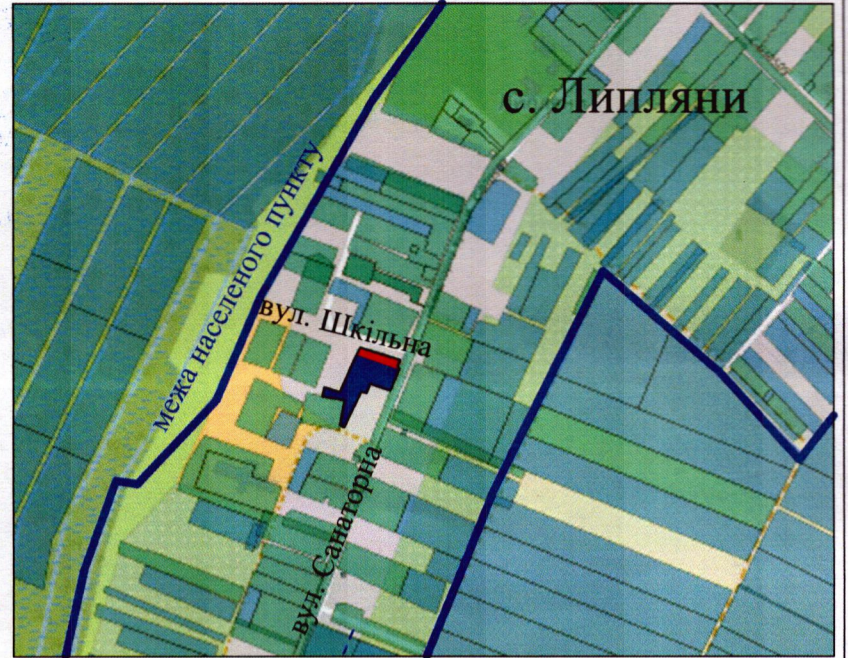

ПЛАН  
земельної ділянки

Кадастровий номер: 0721882704:03:001:0096

Місце розташування: Волинська обл., Луцький район,  
с. Липляни

Землевласник: Луцька міська територіальна громада,  
в особі Луцької міської ради

Землекористувачі: громадянка Дудка Мирослава Петрівна  
громадянин Дудка Степан Іванович

Ситуаційна схема

0,2904 га — Земельна ділянка Луцької міської територіальної громади, в особі Луцької міської ради, право власності на яку зареєстровано у Державному реєстрі речових прав на нерухоме майно від 02.02.2024, номер запису про право власності: 53576672, для будівництва і обслуговування житлового будинку, господарських будівель і споруд (присадибна ділянка) - 02.01.

— межа поділу земельної ділянки комунальної власності

0,2500 га — земельна ділянка №1

0,0404 га — земельна ділянка №2

СЕКРЕТАР МІСЬКОЇ РАДИ

Юрій БЕЗПЯТКО

ФОП	Кортоус В. М.	Масштаб 1:500	
Сертифікований інженер	Кортоус В. М.	Площа земельної ділянки (га)	3 них
землевпорядник	Кортоус В. М.		
ФОП Кортоус В. М.		0,2904	1 0,2500 2 0,0404