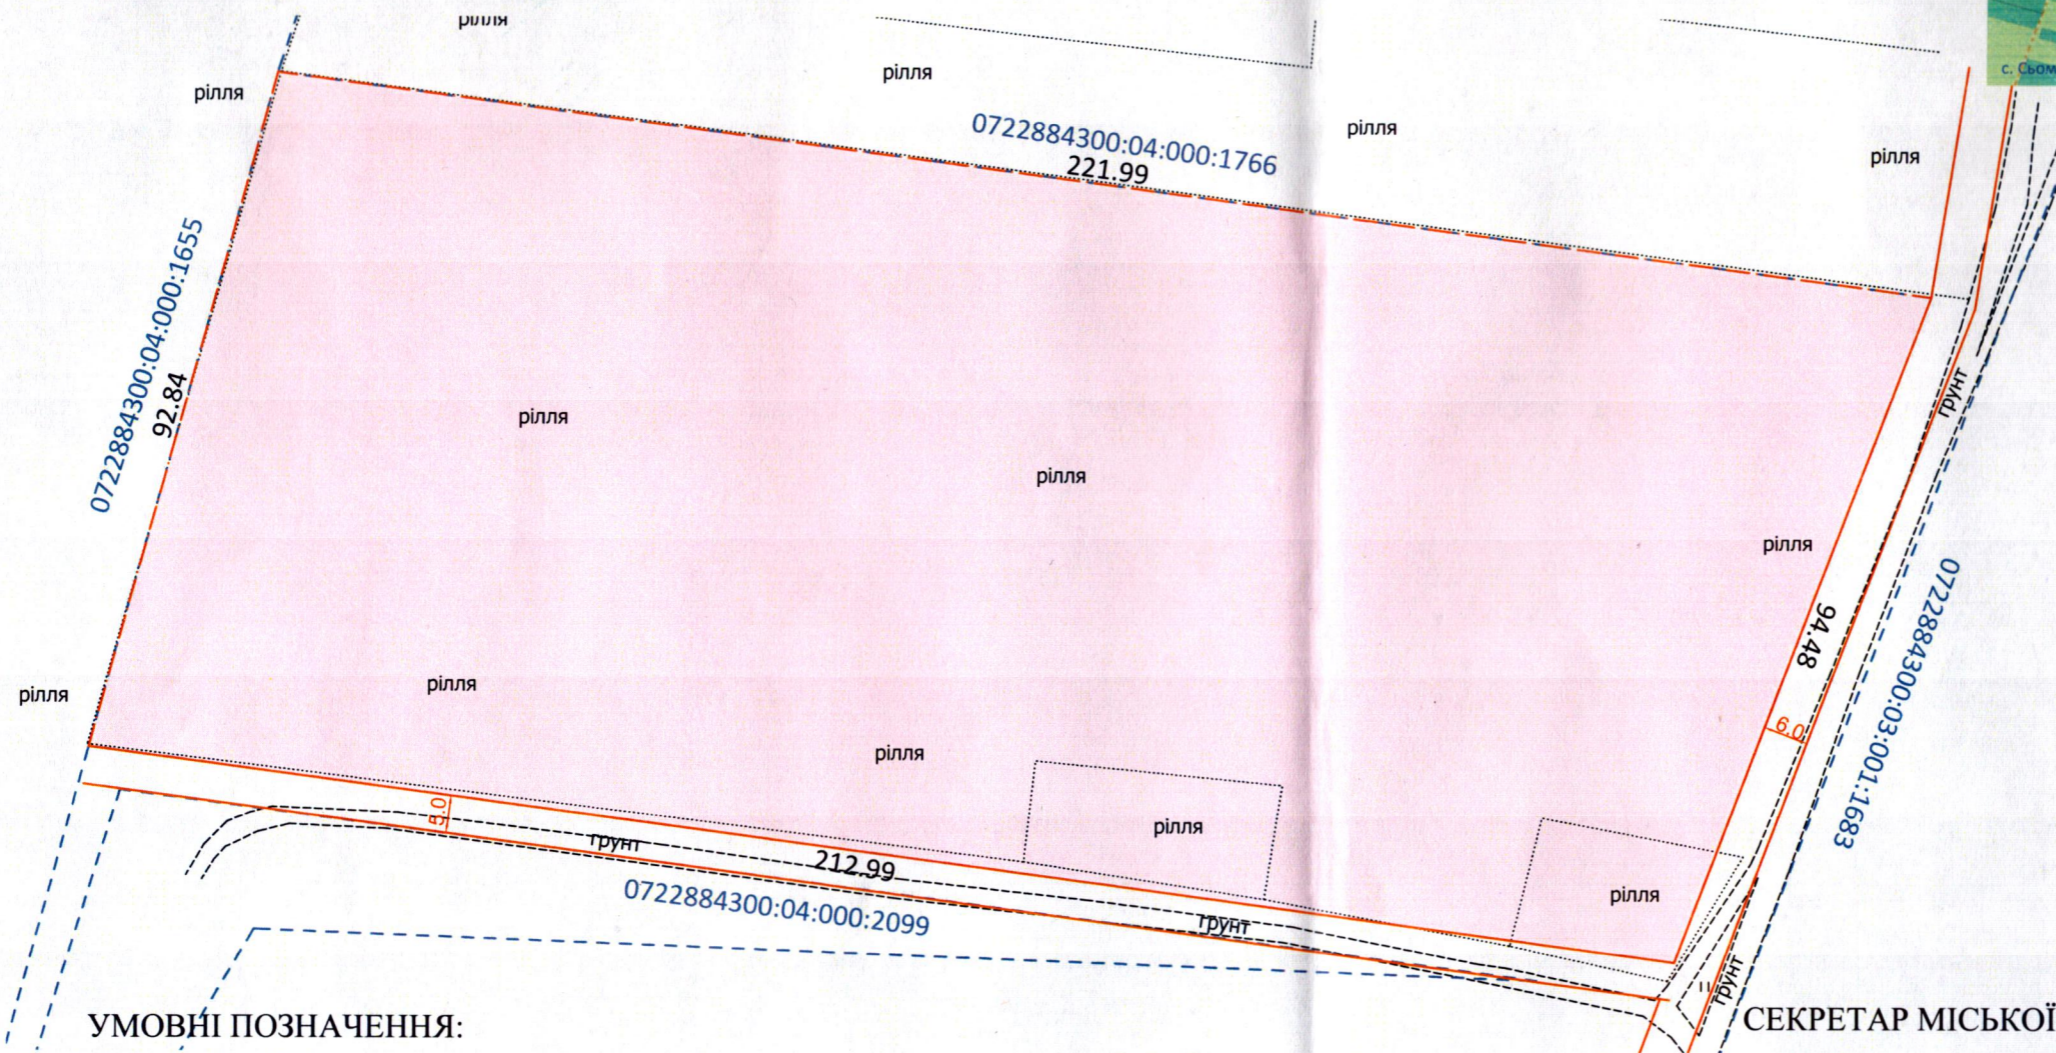

ПЛАН
земельної ділянки

Кадастровий номер: 0722884300:04:000:1715
 Місце розташування: Волинська область,
Луцький район, за межами населених пунктів
Луцької міської територіальної громади (с.Сьомаки)
 Землекористувач:
Ляшук Олександр Юхимович

Додаток до рішення міської ради
 № _____ від "___" _____ 202_ р.

Ситуаційна схема

УМОВНІ ПОЗНАЧЕННЯ:

- 2.0000 га – земельна ділянка, договір оренди якої поновлюється на новий строк для городництва (01.07)
- 2.0000 га – земельна ділянка, що була надана в оренду Ляшуку Олександру Юхимовичу, згідно з договором оренди землі від 16.10.2012, зареєстрованим у Державному реєстрі земель від 28.11.2012 за №072280004002244

СЕКРЕТАР МІСЬКОЇ РАДИ

Юрій БЕЗПЯТКО

УКРАЇНА
 Дубко
 Сертифікований інженер-землевпорядник
 Олександр Вікторович
 Директор
 Ю.В. Суходольський
 О.В. Дубко
 ГП "СОТА НОВА"

Масштаб 1: 1000	
Площа ділянки (га)	З них в оренду (га)
	2,0000