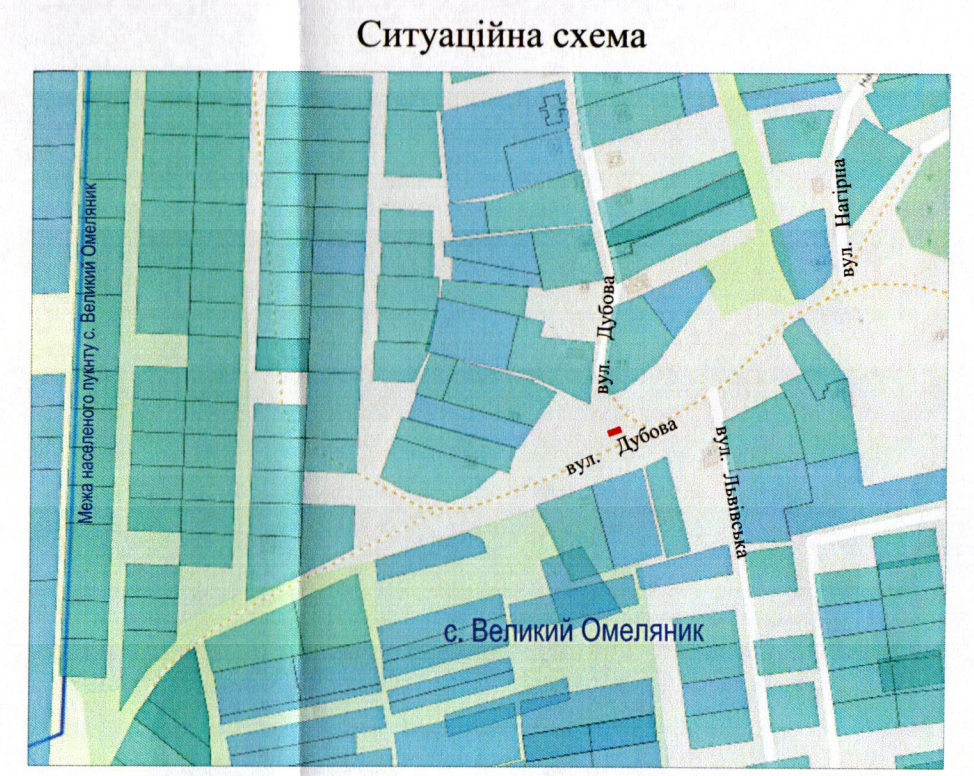

ПЛАН
земельної ділянки
Кадастровий номер: 0722881800:03:001:0314
Місце розташування: Волинська обл., Луцький район, с. Великий Омеляник
Землекористувач: ПРИВАТНЕ АКЦІОНЕРНЕ ТОВАРИСТВО «ВОЛИНЬОБЛЕНЕРГО»