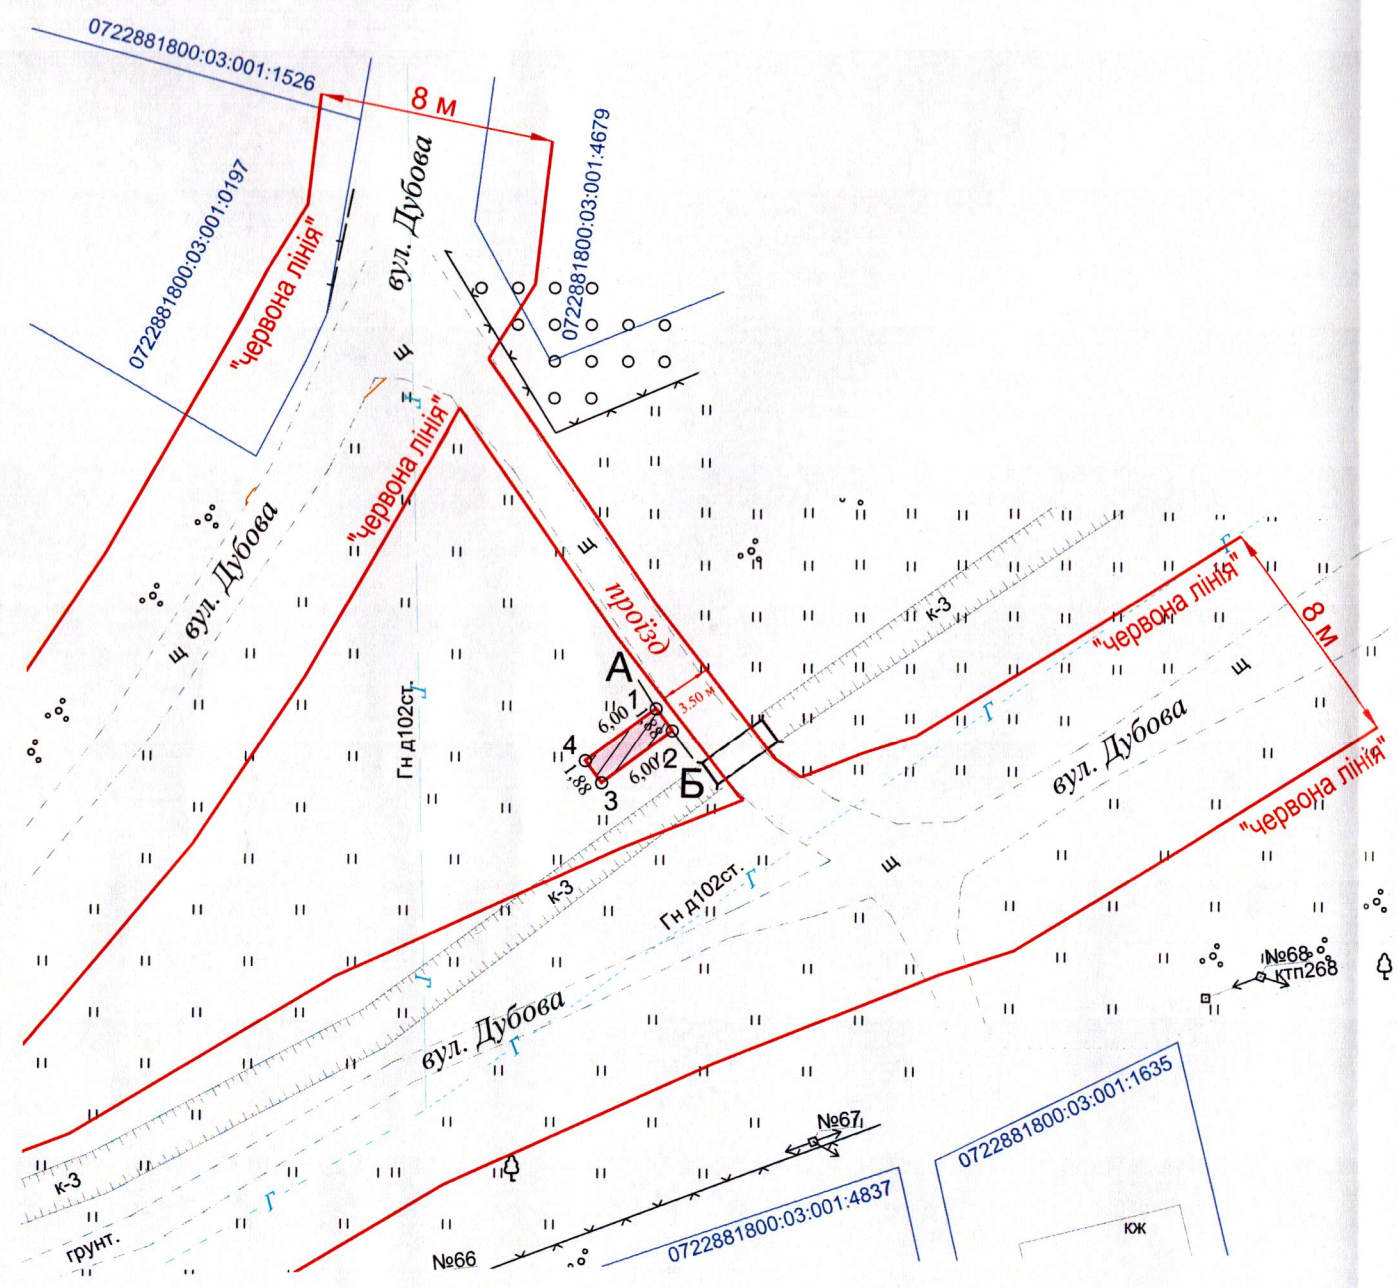

ПЛАН
земельної ділянки
Кадастровий номер: 0722881800:03:001:0314
Місце розташування: Волинська обл., Луцький район, с. Великий Омеляник
Землекористувач: ПРИВАТНЕ АКЦІОНЕРНЕ ТОВАРИСТВО «ВОЛИНЬОБЛЕНЕРГО»

- УМОВНІ ПОЗНАЧЕННЯ**
- 0,0011 га - земельна ділянка, що надається в оренду для розміщення, будівництва, експлуатації та обслуговування будівель і споруд об'єктів передачі електричної енергії (14.02), для розміщення, будівництва, експлуатації та обслуговування повітряної лінії ПЛЛ-10кВ ЛІ 31-02
 - 0,0011 га - обмеження, встановлене щодо використання земельної ділянки [санітарно-захисна зона навколо об'єкта (03.01) - кладовище]