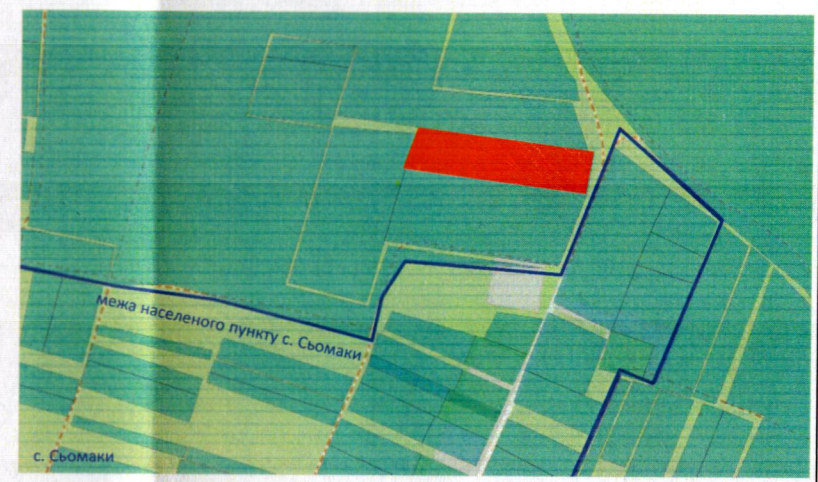

ПЛАН
земельної ділянки
Кадастровий номер: 0722884300:04:000:1766
Місце розташування: Волинська область,
Луцький район, за межами населених пунктів
Луцької міської територіальної громади (с.Сьомаки)
Землекористувач:
Дручок Анатолій Флорович

Додаток до рішення міської ради
№ _____ від " ____ " _____ 202_ р.

Ситуаційна схема

УМОВНІ ПОЗНАЧЕННЯ:

- 1.0719 га – земельна ділянка, договір оренди якої поновлюється на новий строк для городництва (01.07)
- 1.0719 га – земельна ділянка, що була надана в оренду Дручку Анатолію Флоровичу, згідно з договором оренди землі від 10.12.2012, зареєстрованим у Державному реєстрі земель від 29.12.2012 за №072280004003451

Юрій БЕЗПЯТКО

Директор	Ю.В. Суходольський	Масштаб 1: 1000	
Сертифікований інженер-землевпорядник	О.В. Дубко	Площа ділянки (га)	З них в оренду (га)
ПП "СОТА НОВА"		1,0719	1,0719