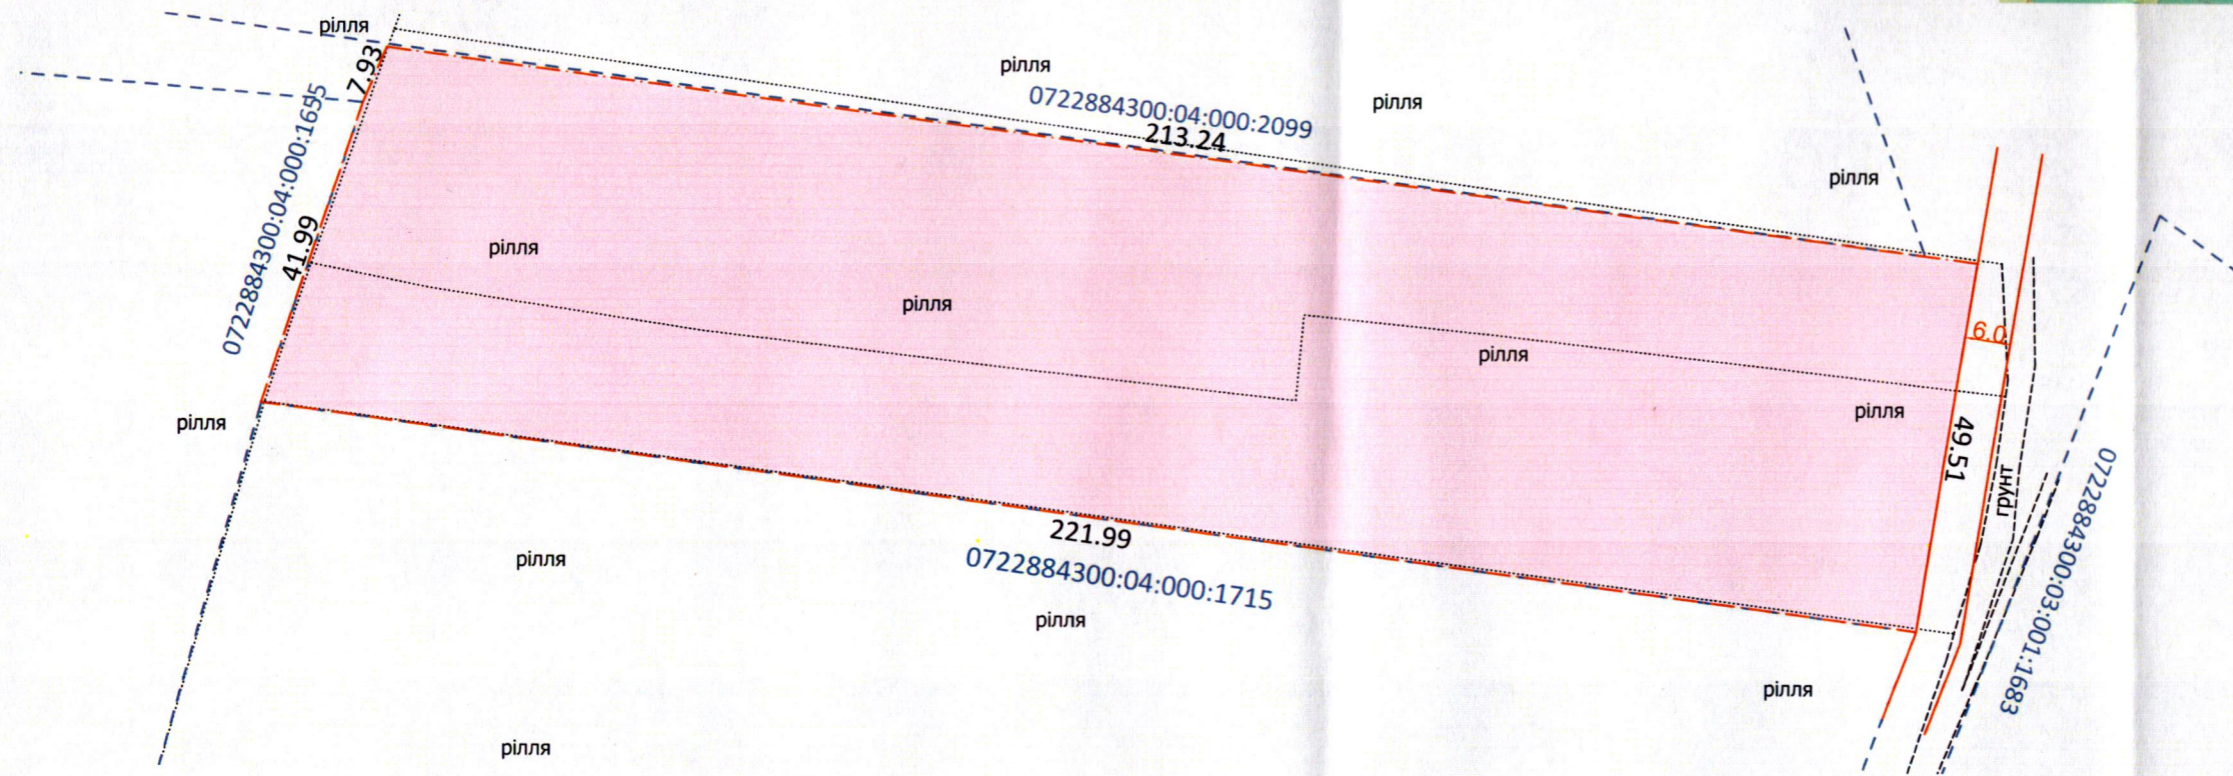

ПЛАН
земельної ділянки
Кадастровий номер: 0722884300:04:000:1766
Місце розташування: Волинська область,
Луцький район, за межами населених пунктів
Луцької міської територіальної громади (с.Сьомаки)
Землекористувач:
Дручок Анатолій Флорович

Додаток до рішення міської ради
№ _____ від " ____ " _____ 202_ р.

Ситуаційна схема

УМОВНІ ПОЗНАЧЕННЯ:

- 1.0719 га – земельна ділянка, договір оренди якої поновлюється на новий строк для городництва (01.07)
- 1.0719 га – земельна ділянка, що була надана в оренду Дручку Анатолію Флоровичу, згідно з договором оренди землі від 10.12.2012, зареєстрованим у Державному реєстрі земель від 29.12.2012 за №072280004003451

Юрій БЕЗПЯТКО

Директор	Ю.В. Суходольський	Масштаб 1: 1000	
Сертифікований інженер-землевпорядник	О.В. Дубко	Площа ділянки (га)	З них в оренду (га)
ПП "СОТА НОВА"		1,0719	1,0719