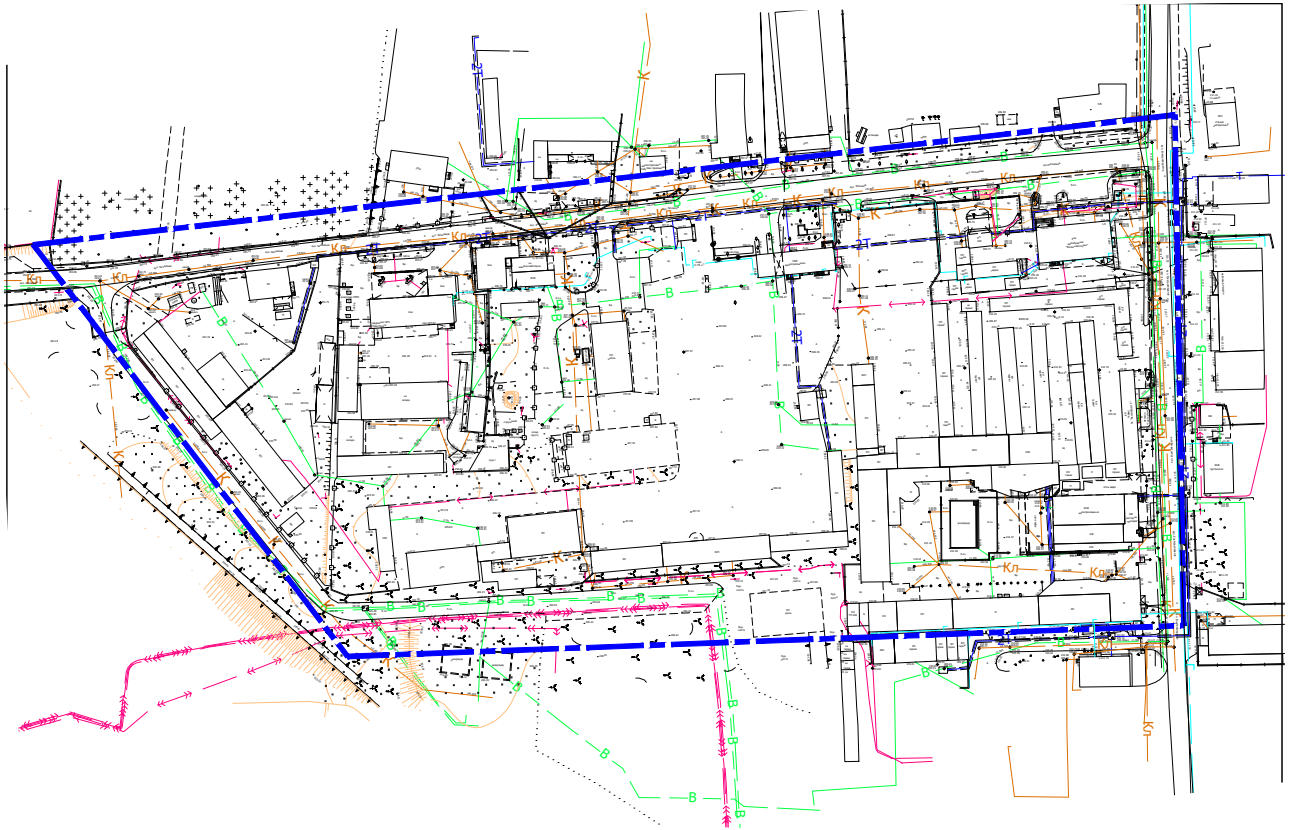

**СХЕМА ГЕНПЛАНУ**

**Назва об'єкта:** проект детального плану території в межах вулиць Зв'язківців, Електроапаратна у місті Луцьку

**Забудовник:** Управління капітального будівництва

**Умовні позначення:**

- Межа території ДПТ

Додаток до рішення міської ради  
2024 №

**Ситуаційна схема**

**СЕКРЕТАР МІСЬКОЇ РАДИ**

**ЮРІЙ БЕЗПЯТКО**

**Департамент містобудування, земельних ресурсів та реклами**

Начальник УМА

Виконав