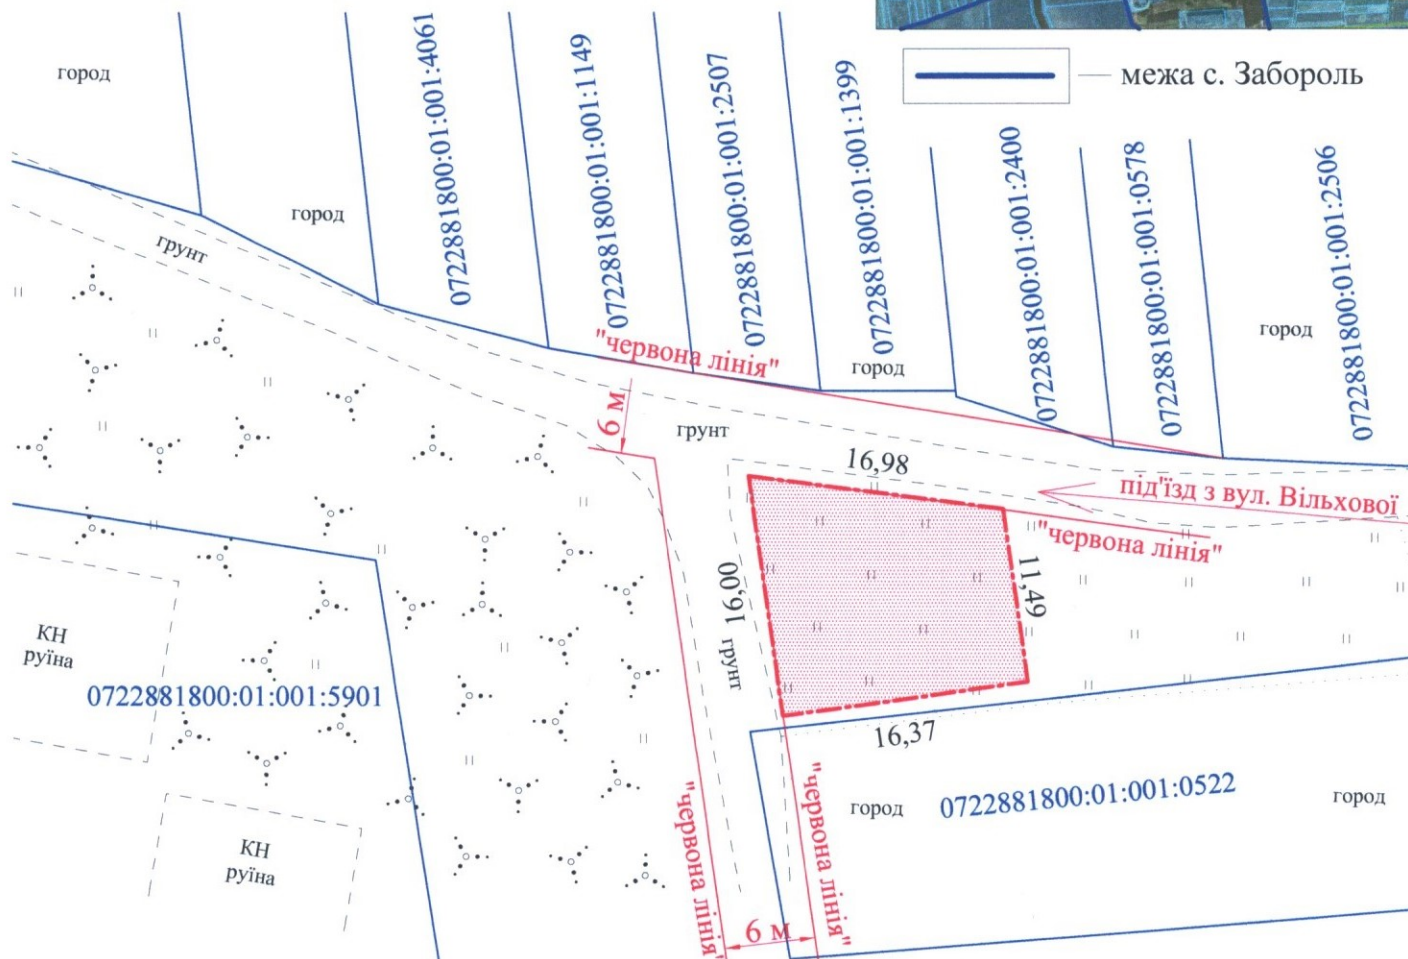

ПЛАН земельної ділянки

Місце розташування:

Волинська область, Луцький район, с. Забороль

Землекористувач:

Товариство з обмеженою відповідальністю

<<Юкрейн Тауер Компані>>

Додаток до рішення міської ради
№ _____ від "___" _____ 202__ р.

Ситуаційна схема

УМОВНІ ПОЗНАЧЕННЯ

0,0225 га — земельна ділянка, що планується до відведення в оренду для розміщення та експлуатації об'єктів і споруд електронних комунікацій (13.01)

СЕКРЕТАР МІСЬКОЇ РАДИ _____ Юрій БЕЗПЯТКО

Підприсемерь	КРАПІВНИК	А.М. Труш	Масштаб 1: 500	
Відповідальний за якість робіт	П.П. Труш	А.М. Труш		
Виконав	ТРУШ	А.М. Труш	Площа земельної ділянки (га)	3 в оренду (га)
Фізична особа-підприсемерь Труш Анатолій Миколайович				0,0225