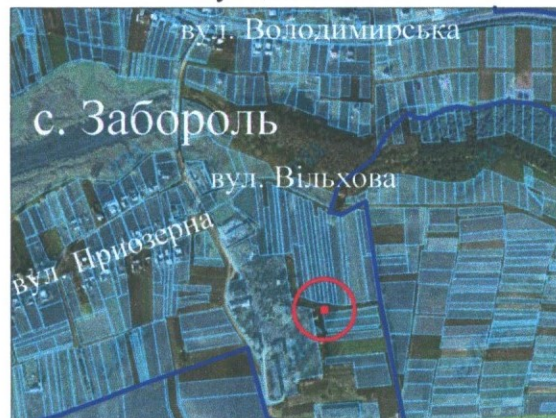

ПЛАН земельної ділянки

Місце розташування:

Волинська область, Луцький район, с. Забороль

Землекористувач:

Товариство з обмеженою відповідальністю

<<Юкрейн Тауер Компані>>

Додаток до рішення міської ради
№ _____ від "___" _____ 202__ р.

Ситуаційна схема

УМОВНІ ПОЗНАЧЕННЯ

0,0225 га — земельна ділянка, що планується до відведення в оренду для розміщення та експлуатації об'єктів і споруд електронних комунікацій (13.01)

СЕКРЕТАР МІСЬКОЇ РАДИ _____ Юрій БЕЗПЯТКО