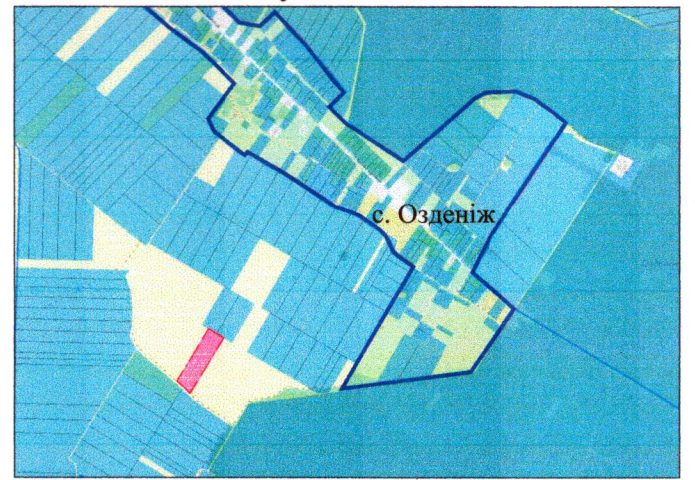

ПЛАН
земельної ділянки

Додаток до рішення міської ради
№ _____ від " ____ " _____ 202_ р.

Місце розташування: Волинська область, Луцький район,
за межами населених пунктів Луцької міської
територіальної громади (с. Озденіж)

Землекористувач: ФЕРМЕРСЬКЕ ГОСПОДАРСТВО «КОРСОЙЛ-АГРО»

Ситуаційна схема

— - межа населеного пункту
с. Озденіж

УМОВНІ ПОЗНАЧЕННЯ

2,6625 га - невитребувана земельна частка (пай) № 377 (рілля), що планується до передачі в оренду для ведення товарного сільськогосподарського виробництва (01.01)

СЕКРЕТАР МІСЬКОЇ РАДИ _____ **Юрій БЕЗПЯТКО**

		Масштаб 1:2000	
Площа ділянки (га)	3 них		
	у власність	в оренду	
2,6625	-	2,6625	