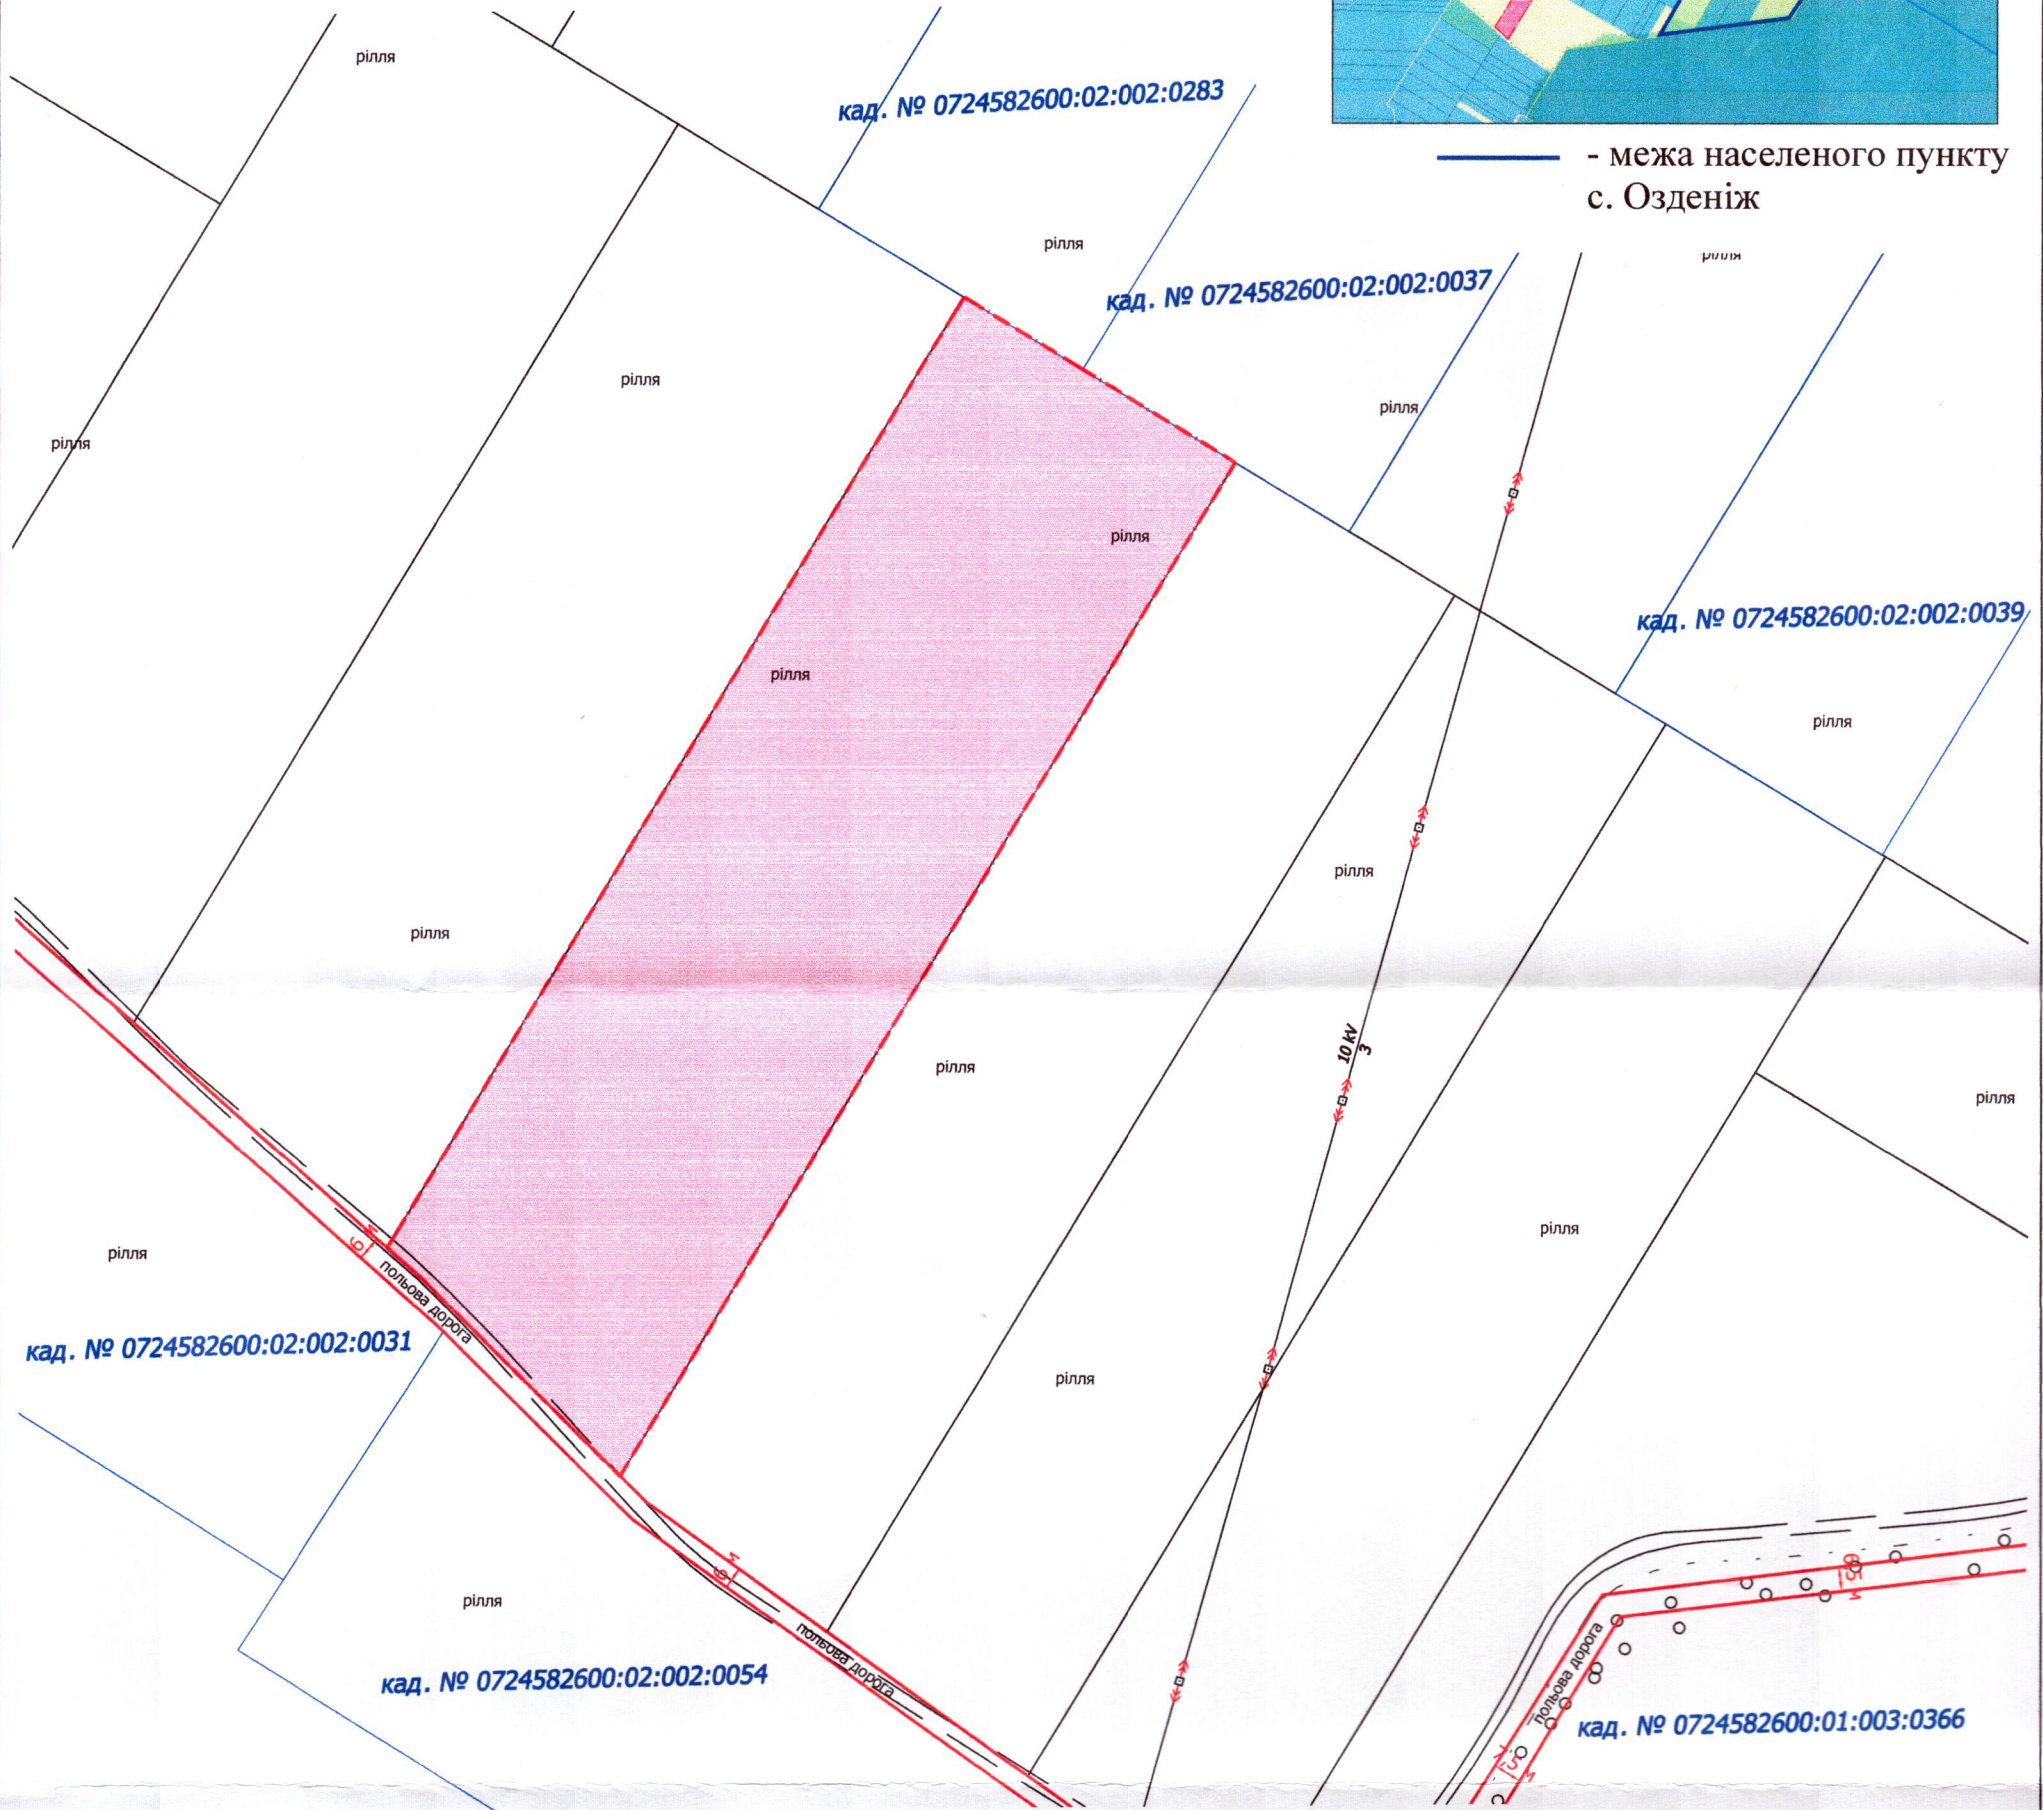

ПЛАН
земельної ділянки

Додаток до рішення міської ради
№ _____ від " ____ " _____ 202_ р.

Місце розташування: Волинська область, Луцький район,
за межами населених пунктів Луцької міської
територіальної громади (с. Озденіж)

Землекористувач: ФЕРМЕРСЬКЕ ГОСПОДАРСТВО «КОРСОЙЛ-АГРО»

Ситуаційна схема

— - межа населеного пункту
с. Озденіж

УМОВНІ ПОЗНАЧЕННЯ

2,6625 га - невитребувана земельна частка (пай) № 377 (рілля), що планується до передачі в оренду для ведення товарного сільськогосподарського виробництва (01.01)

СЕКРЕТАР МІСЬКОЇ РАДИ _____ **Юрій БЕЗПЯТКО**

		Масштаб 1:2000	
Площа ділянки (га)	3 них		
	у власність	в оренду	
2,6625	-	2,6625	