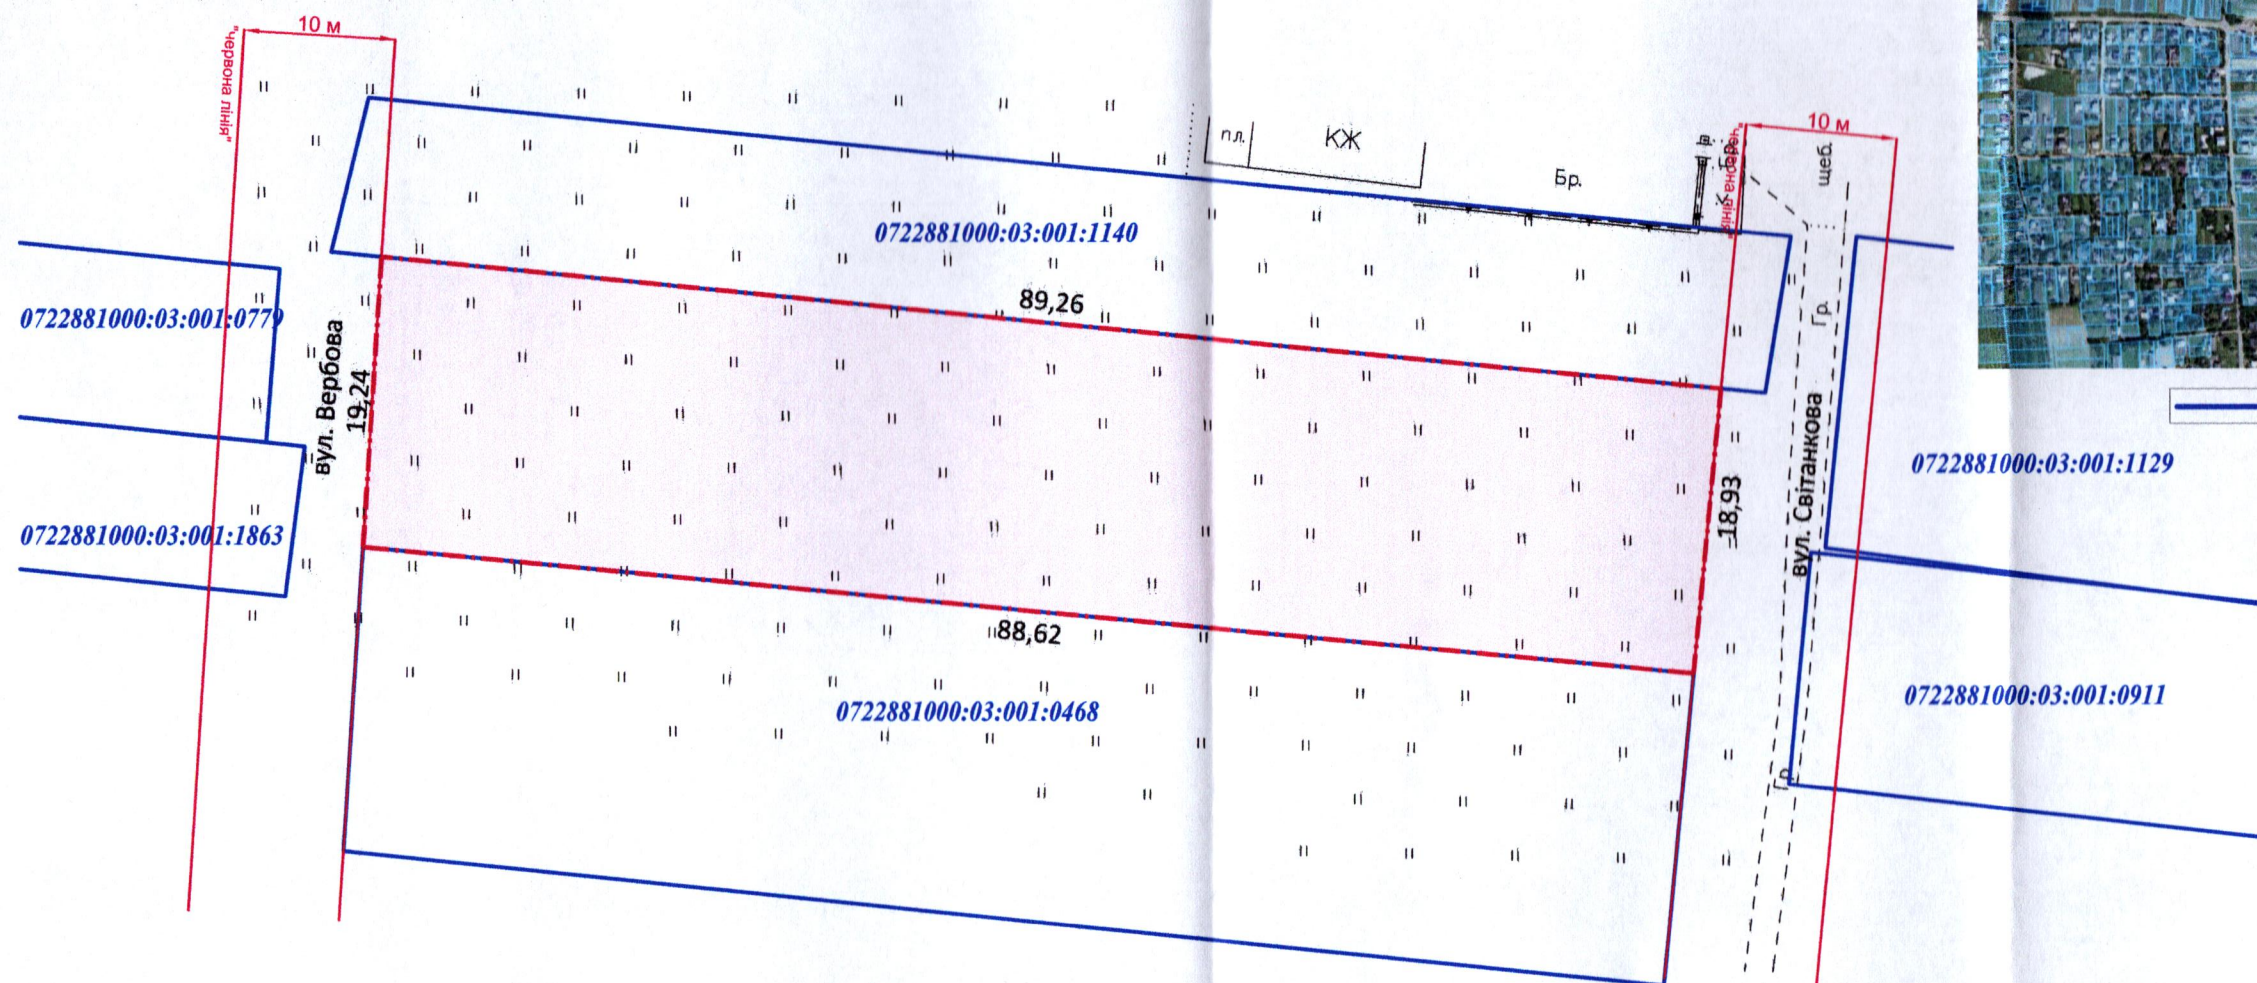

ПЛАН
земельної ділянки

Кадастровий №: 0722881000:03:001:1148

Місце розташування: Волинська область, Луцький район, с. Тарасове

Власник:
громадянка Волошина Ольга Ярославівна

Додаток до рішення міської ради
№ _____ від "___" _____ 20__ р.

Ситуаційна схема

— - - - - межа с. Тарасове

0,1697 га — **УМОВНІ ПОЗНАЧЕННЯ** — земельна ділянка, цільове призначення якої змінюється з "для ведення особистого селянського господарства" (01.03) на "для будівництва і обслуговування житлового будинку, господарських будівель і споруд (присадибна ділянка)" (02.01)

СЕКРЕТАР МІСЬКОЇ РАДИ

Юрій БЕЗПЯТКО

Директор Відповідальний за якість робіт	Крисак А.І. Галецький Д.В.	Масштаб 1: 500	
		Площа ділянки (га)	З них у власності
		0,1697	0,1697