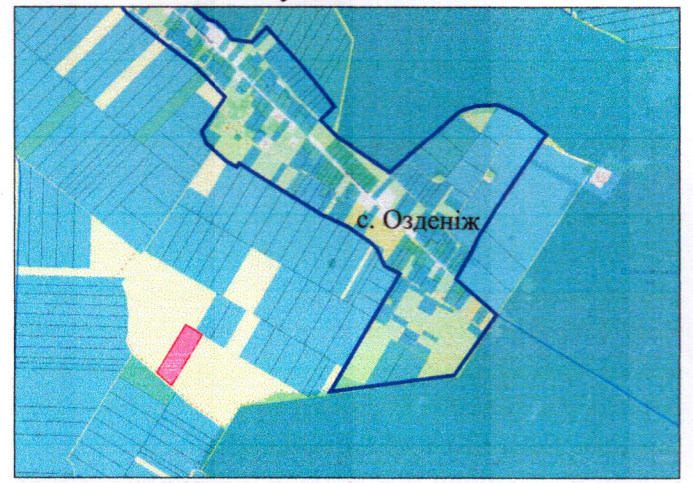

ПЛАН
земельної ділянки

Додаток до рішення міської ради
№ _____ від " ____ " _____ 202_ р.

Місце розташування: Волинська область, Луцький район,
за межами населених пунктів Луцької міської
територіальної громади (с. Озденіж)

Землекористувач: ФЕРМЕРСЬКЕ ГОСПОДАРСТВО «КОРСОЙЛ-АГРО»

Ситуаційна схема

— - межа населеного пункту
с. Озденіж

УМОВНІ ПОЗНАЧЕННЯ

2,6354 га - невитребувана земельна частка (пай) № 378 (рілля), що планується до передачі в оренду для ведення товарного сільськогосподарського виробництва (01.01)

СЕКРЕТАР МІСЬКОЇ РАДИ _____ **Юрій БЕЗПЯТКО**

	Масштаб 1:2000	
	Площа ділянки (га)	3 них
	2,6354	у власність в оренду
	-	2,6354