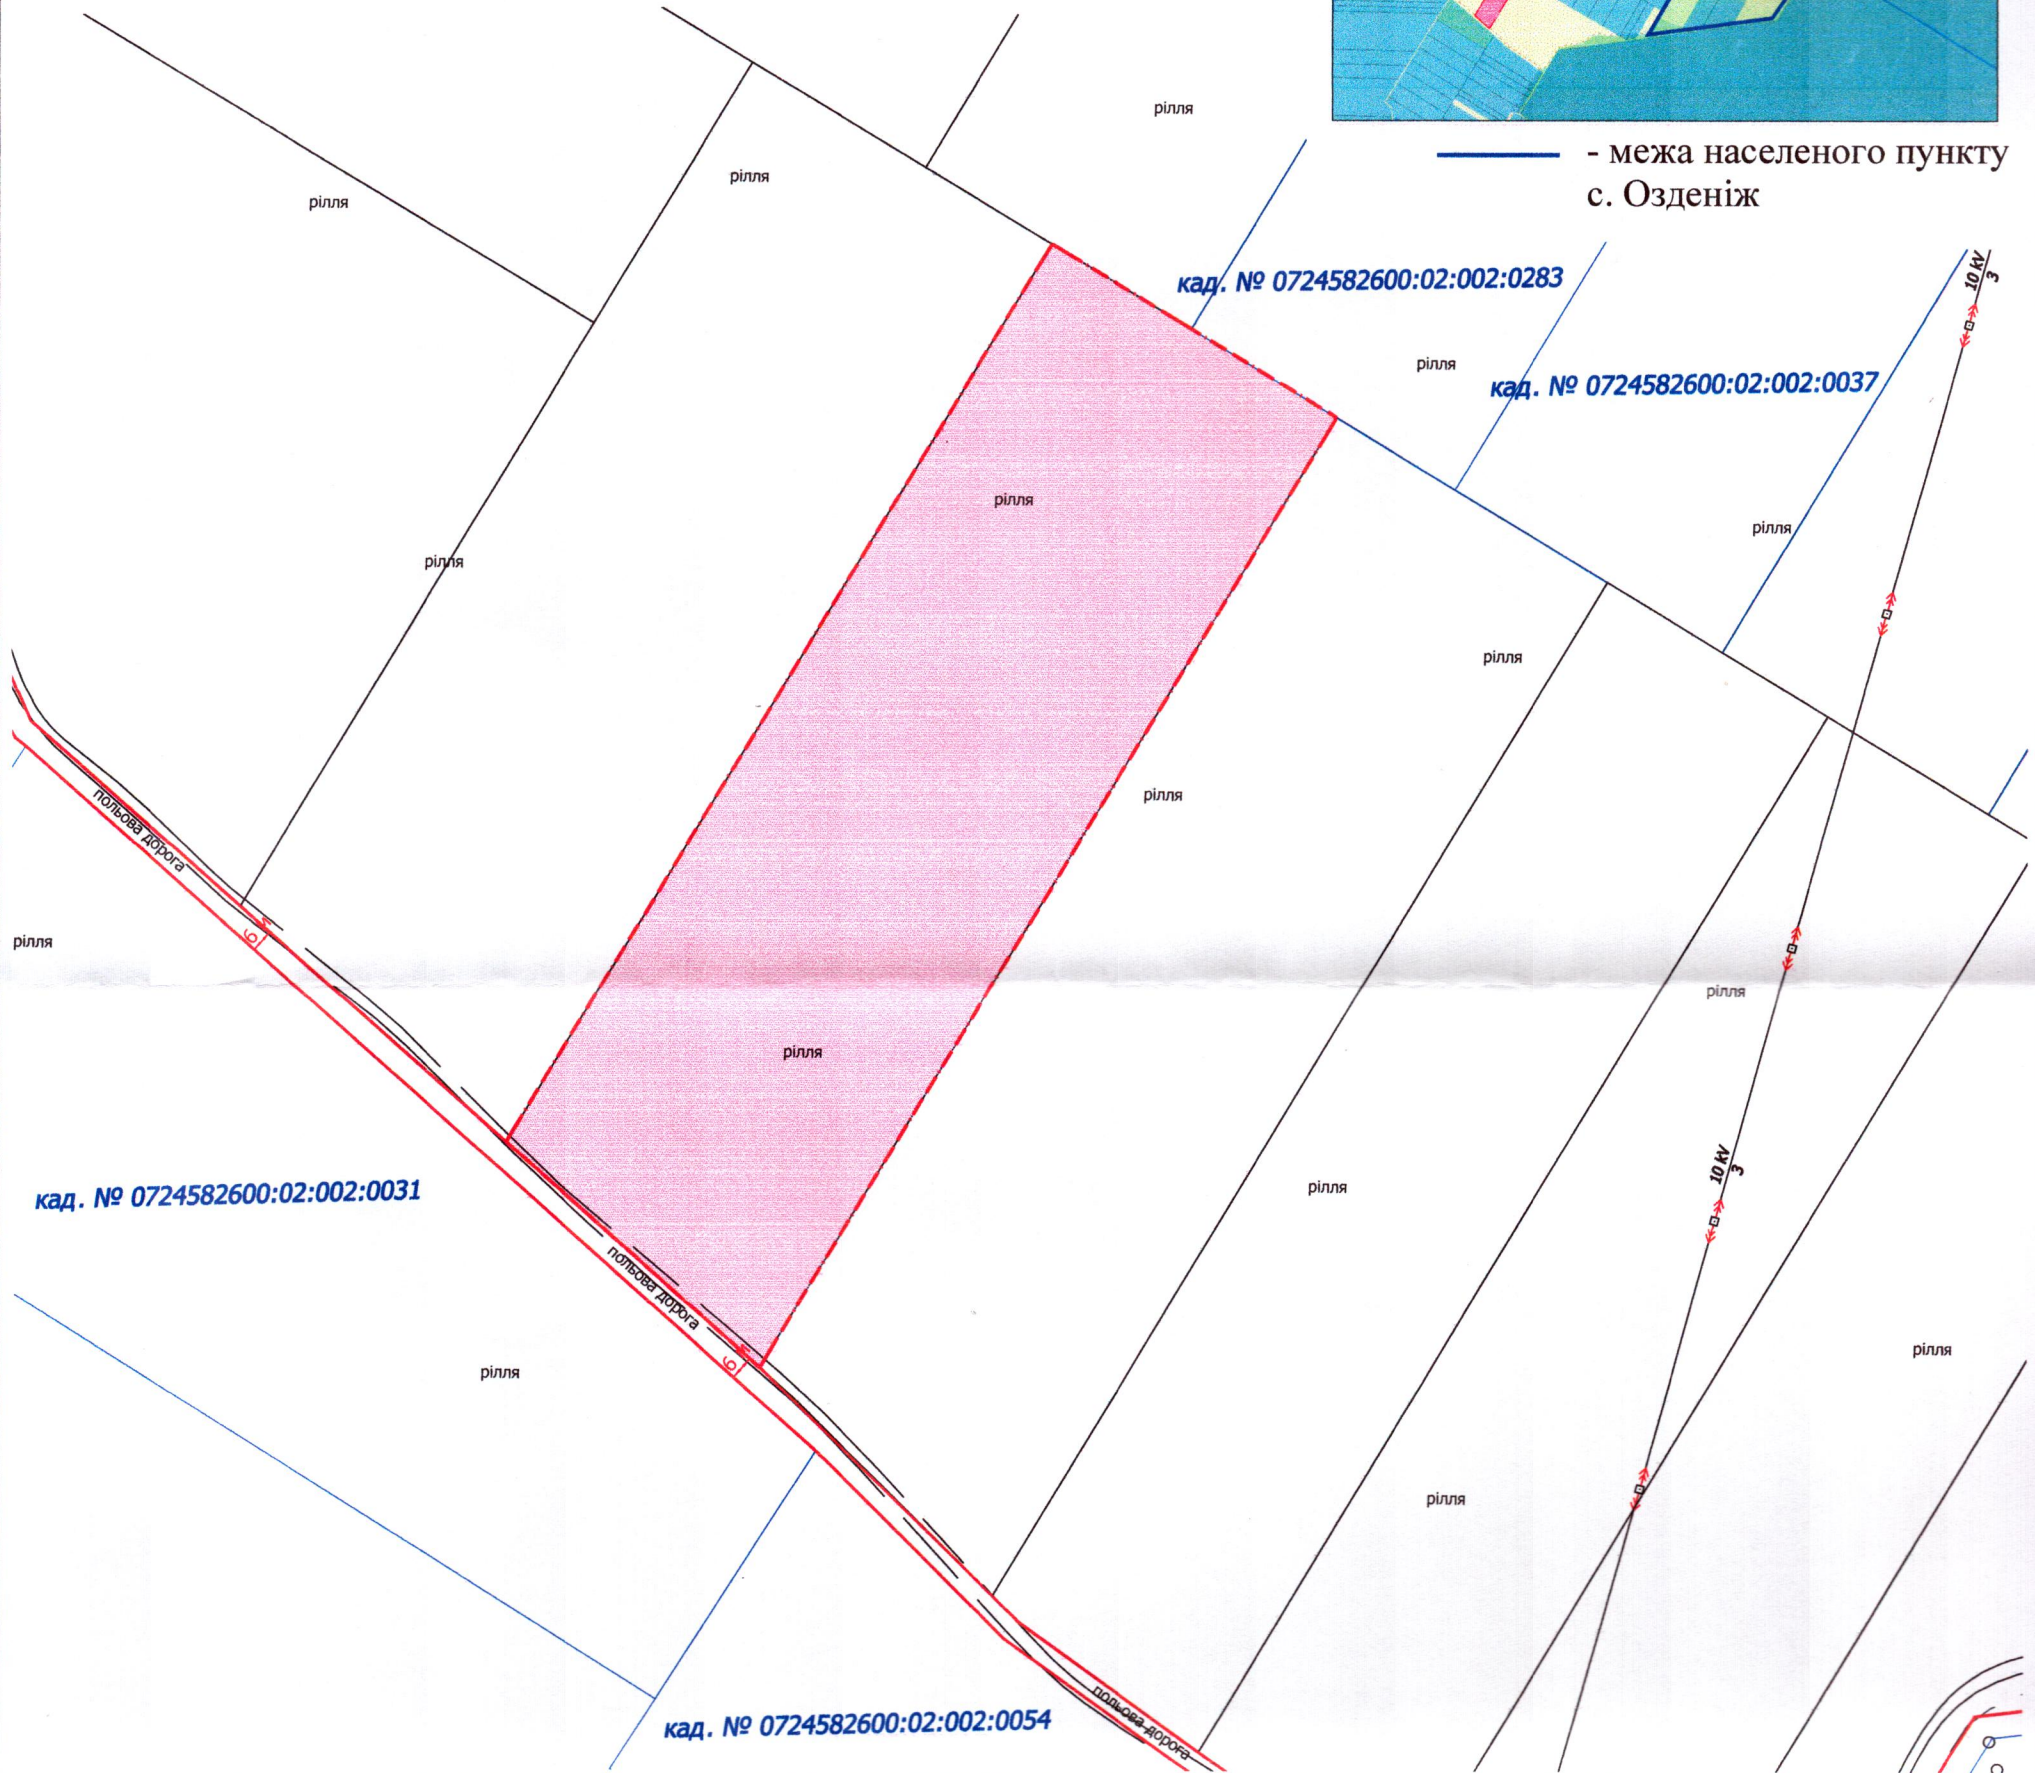

ПЛАН
земельної ділянки

Додаток до рішення міської ради
№ _____ від " ____ " _____ 202_ р.

Місце розташування: Волинська область, Луцький район,
за межами населених пунктів Луцької міської
територіальної громади (с. Озденіж)

Землекористувач: ФЕРМЕРСЬКЕ ГОСПОДАРСТВО «КОРСОЙЛ-АГРО»

Ситуаційна схема

— - межа населеного пункту
с. Озденіж

УМОВНІ ПОЗНАЧЕННЯ

2,6354 га - невитребувана земельна частка (пай) № 378 (рілля), що планується до передачі в оренду для ведення товарного сільськогосподарського виробництва (01.01)

СЕКРЕТАР МІСЬКОЇ РАДИ _____ **Юрій БЕЗПЯТКО**

	Масштаб 1:2000	
	Площа ділянки (га)	3 них
	2,6354	у власність в оренду
	-	2,6354