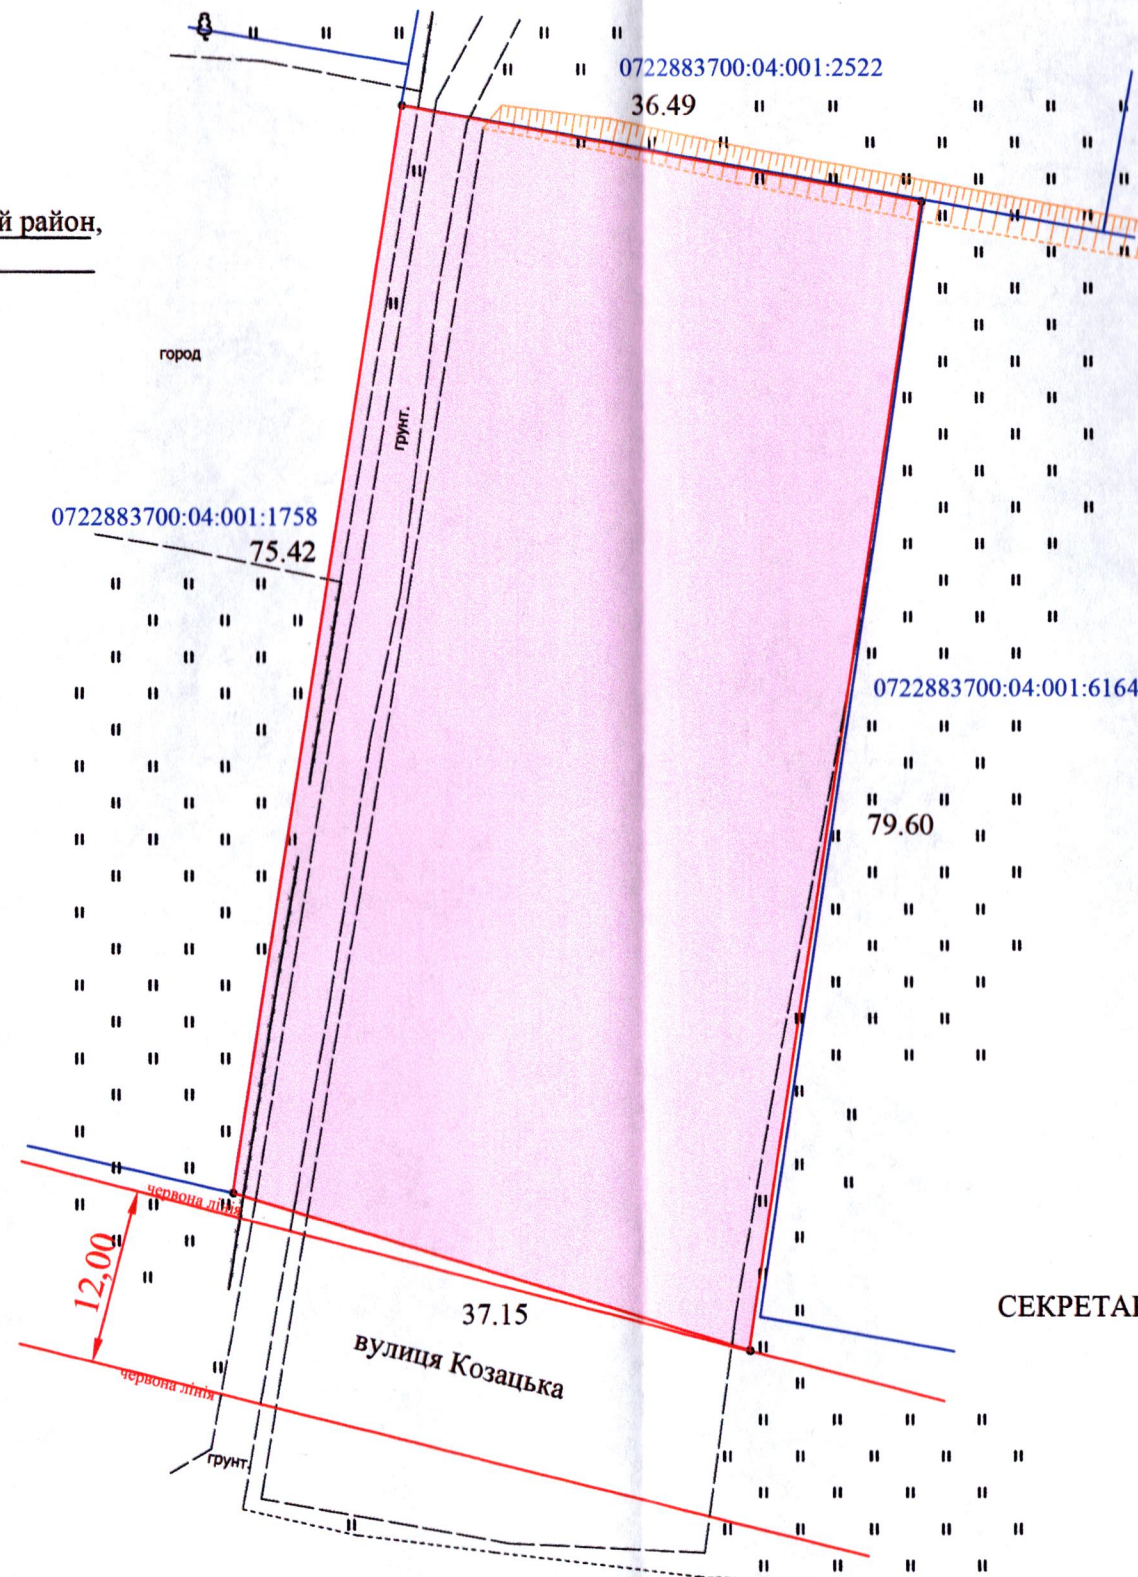

ПЛАН
земельної ділянки

Кадастровий номер: 0722883700:04:001:4780

Місце розташування: Волинська область, Луцький район,
с. Милушин

Землевласник:
громадянка Сімонова Марія Степанівна

Додаток до рішення міської ради
№ _____ від "___" _____ 20__ р.

Ситуаційна схема

СЕКРЕТАР МІСЬКОЇ РАДИ

Юрій БЕЗПЯТКО

Умовні позначення:

0,2839га - земельна ділянка, цільове призначення якої змінюється з "01.03 - для ведення особистого селянського господарства" на "02.01 - для будівництва і обслуговування житлового будинку, господарських будівель і споруд (присадибна ділянка)

| | | |
|------------------------|-------------|--|
| Директор | Хвесик О.М. | Масштаб 1:500 |
| Виконала: | Хвесик О.М. | |
| Сертифікований інженер | Хвесик М.О. | Площа ділянки (га) |
| ТзОВ "Горизонт" | | 0,2839 |
| | | з них власність (змінна цільового призначення) |
| | | 0,2839 |