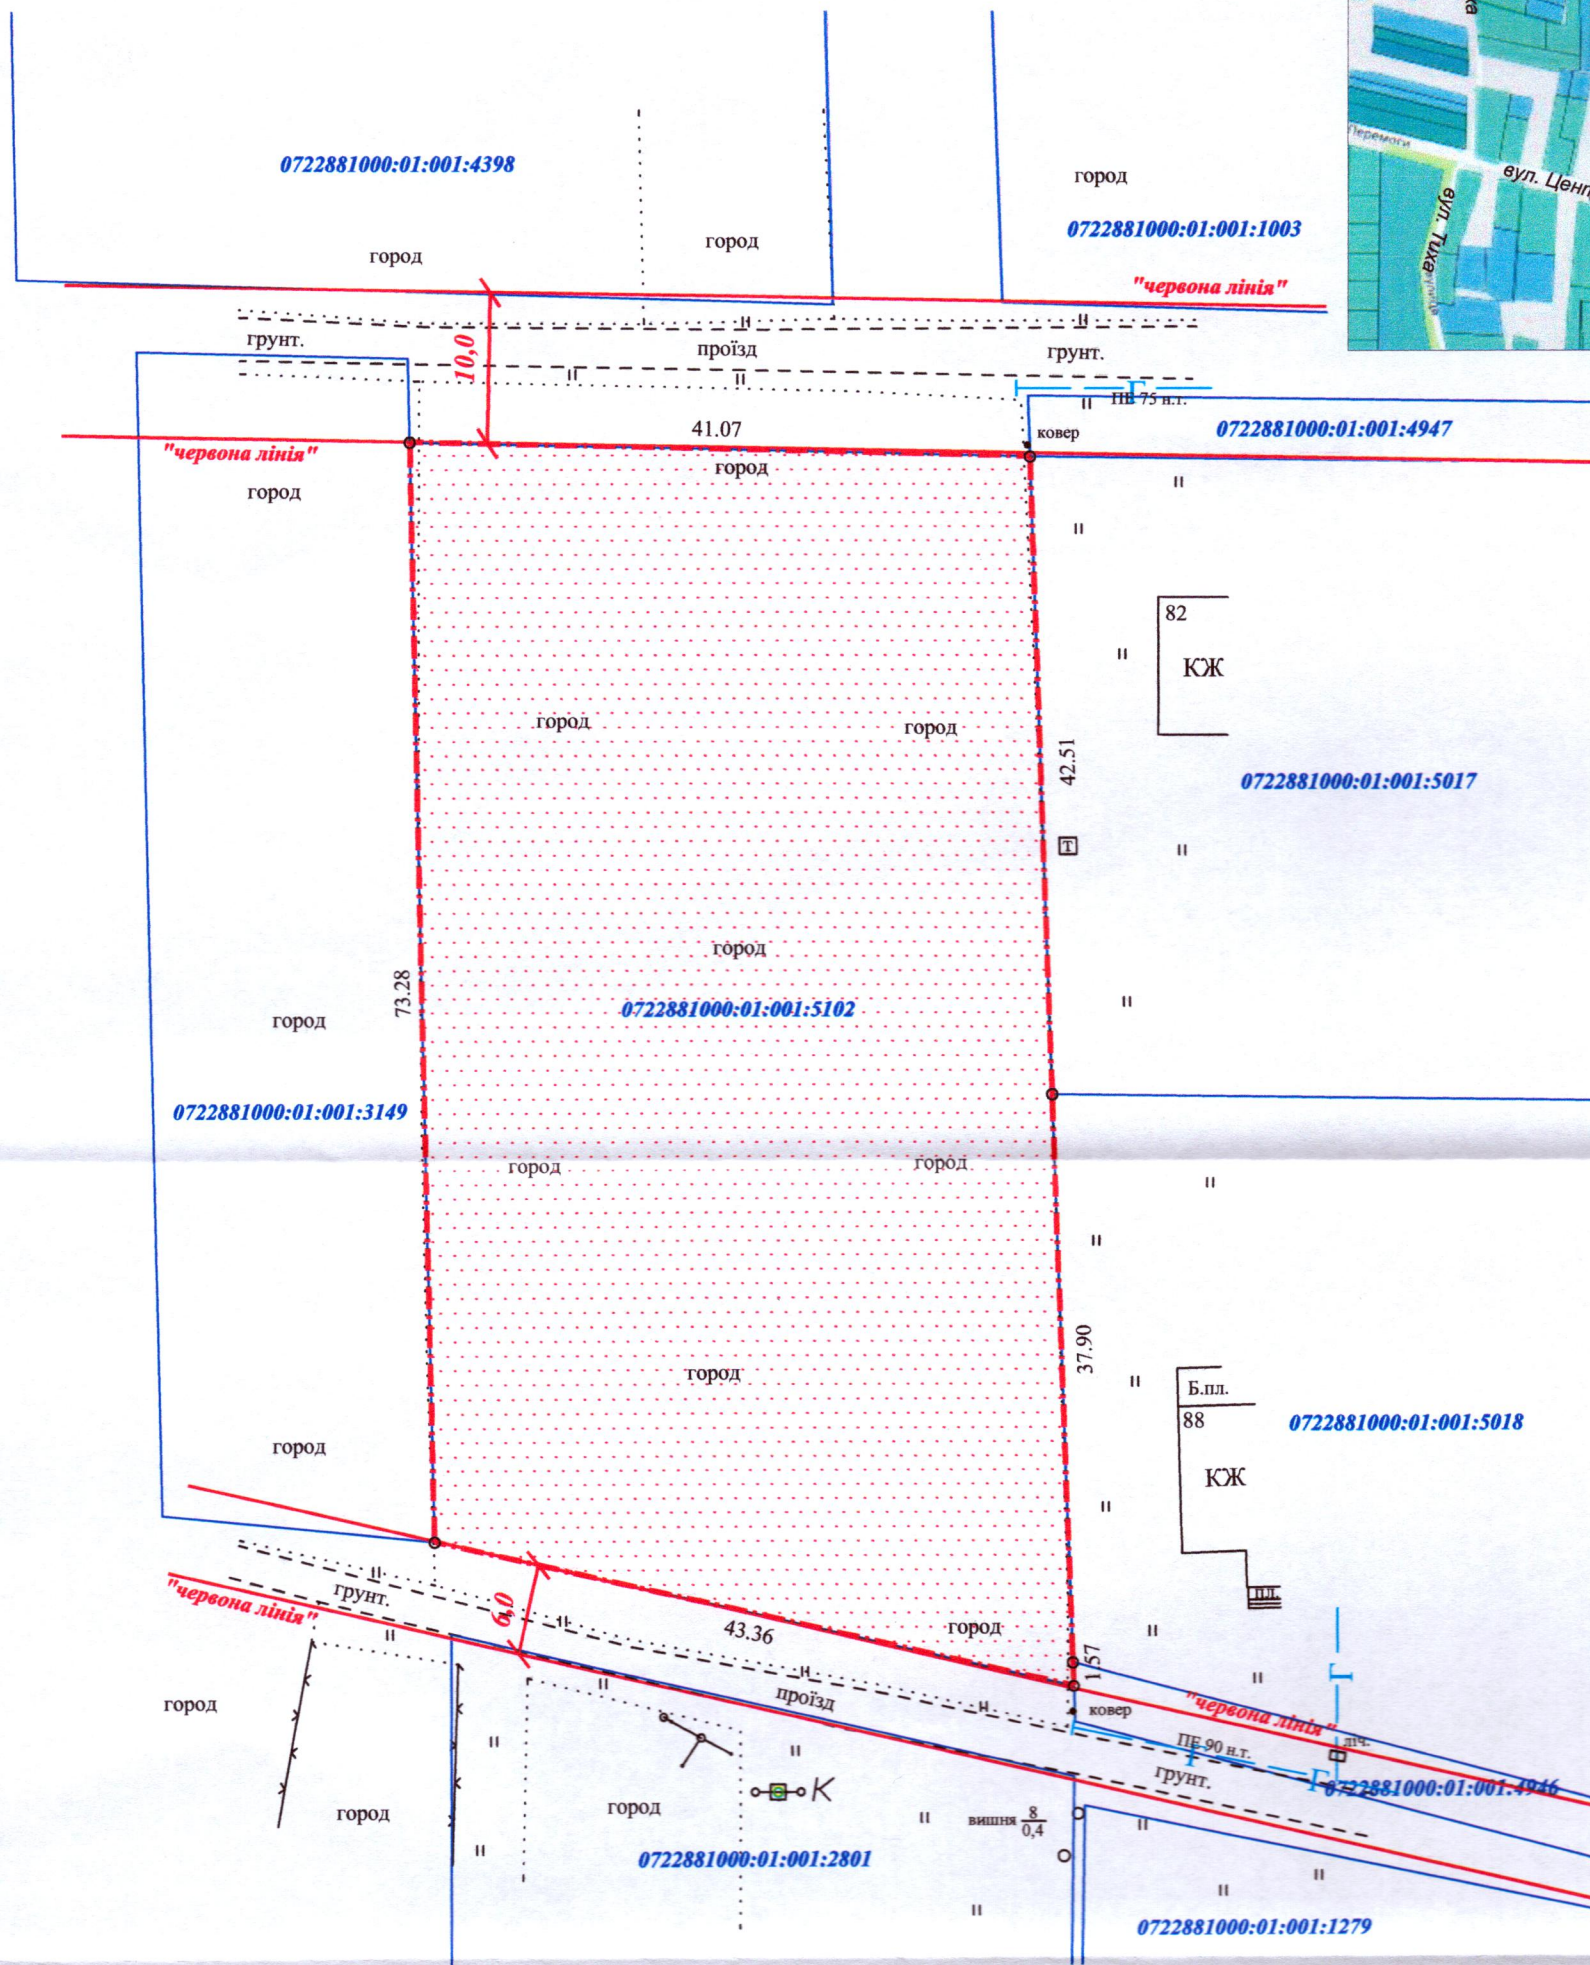

ПЛАН
земельної ділянки

Кадастровий номер: 0722881000:01:001:5102

Місце розташування: Волинська обл., Луцький р-н,
с. Боголюби

Землевласник:
громадянка Колеснікова Ольга Миколаївна

Додаток до рішення міської ради
від " " 202 р №

Ситуаційна схема

УМОВНІ ПОЗНАЧЕННЯ:

0,3222 га

-земельна ділянка, цільове призначення якої змінюється з "01.03 - для ведення особистого селянського господарства" на "02.01- для будівництва і обслуговування житлового будинку, господарських будівель і споруд (присадибна ділянка) "

СЕКРЕТАР МІСЬКОЇ РАДИ

Юрій БЕЗПЯТКО

Шубич С.С.	Масштаб 1:500
Шубич С.С.	
Шубич С.С.	Площа земельної ділянки (га)
Шубич С.С.	3 нх
Шубич С.С.	власність (зміна цільового призначення)
Шубич С.С.	0,3222
Шубич С.С.	0,3222