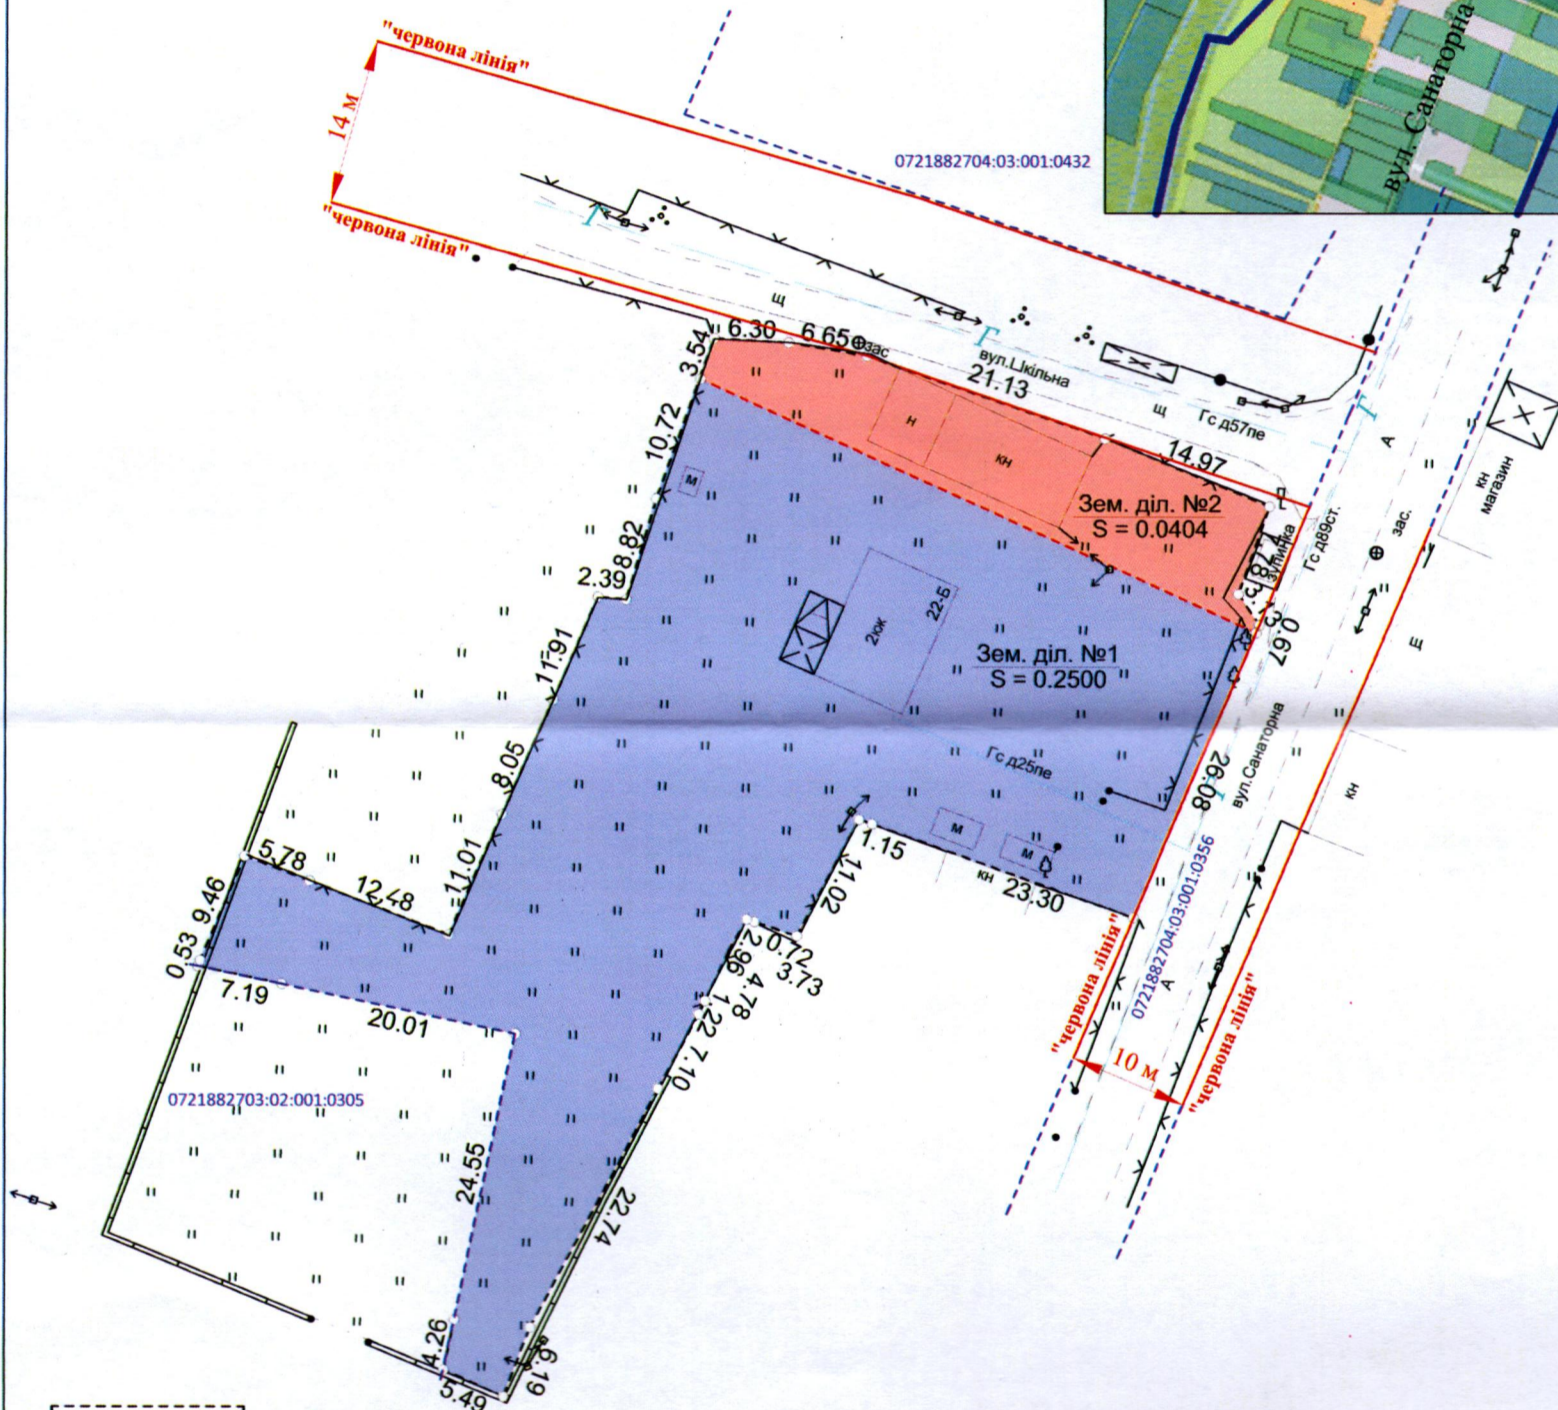

ПЛАН
земельної ділянки

Кадастровий номер: 0721882704:03:001:0096

Місце розташування: Волинська обл., Луцький район,
с. Липляни

Землевласник: Луцька міська територіальна громада,
в особі Луцької міської ради

Землекористувачі: громадянка Дудка Мирослава Петрівна
громадянин Дудка Степан Іванович

Ситуаційна схема

0,2904 га — Земельна ділянка Луцької міської територіальної громади, в особі Луцької міської ради, право власності на яку зареєстровано у Державному реєстрі речових прав на нерухоме майно від 02.02.2024, номер запису про право власності: 53576672, для будівництва і обслуговування житлового будинку, господарських будівель і споруд (присадибна ділянка) - 02.01.

----- — межа поділу земельної ділянки комунальної власності

0,2500 га — земельна ділянка №1

0,0404 га — земельна ділянка №2

СЕКРЕТАР МІСЬКОЇ РАДИ

Юрій БЕЗПЯТКО

ФОП	Кортоус В. М.	Масштаб 1:500		
Сертифікований інженер	Кортоус В. М.	Площа земельної ділянки (га)	3 них	
землевпорядник	Кортоус В. М.	0,2904	1	0,2500
			2	0,0404