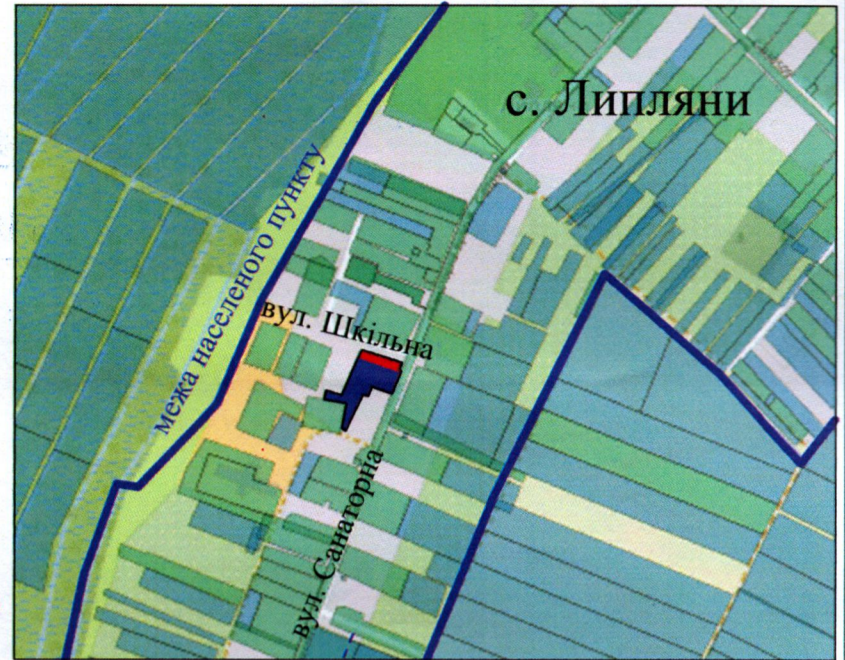

ПЛАН
земельної ділянки

Кадастровий номер: 0721882704:03:001:0096

Місце розташування: Волинська обл., Луцький район,
с. Липляни

Землевласник: Луцька міська територіальна громада,
в особі Луцької міської ради

Землекористувачі: громадянка Дудка Мирослава Петрівна
громадянин Дудка Степан Іванович

Ситуаційна схема

0,2904 га — Земельна ділянка Луцької міської територіальної громади, в особі Луцької міської ради, право власності на яку зареєстровано у Державному реєстрі речових прав на нерухоме майно від 02.02.2024, номер запису про право власності: 53576672, для будівництва і обслуговування житлового будинку, господарських будівель і споруд (присадибна ділянка) - 02.01.

----- — межа поділу земельної ділянки комунальної власності

0,2500 га — земельна ділянка №1

0,0404 га — земельна ділянка №2

СЕКРЕТАР МІСЬКОЇ РАДИ

Юрій БЕЗПЯТКО

ФОП	Кортоус В. М.	Масштаб 1:500		
Сертифікований інженер	Кортоус В. М.	Площа земельної ділянки (га)	3 них	
землевпорядник	Кортоус В. М.	0,2904	1	0,2500
			2	0,0404