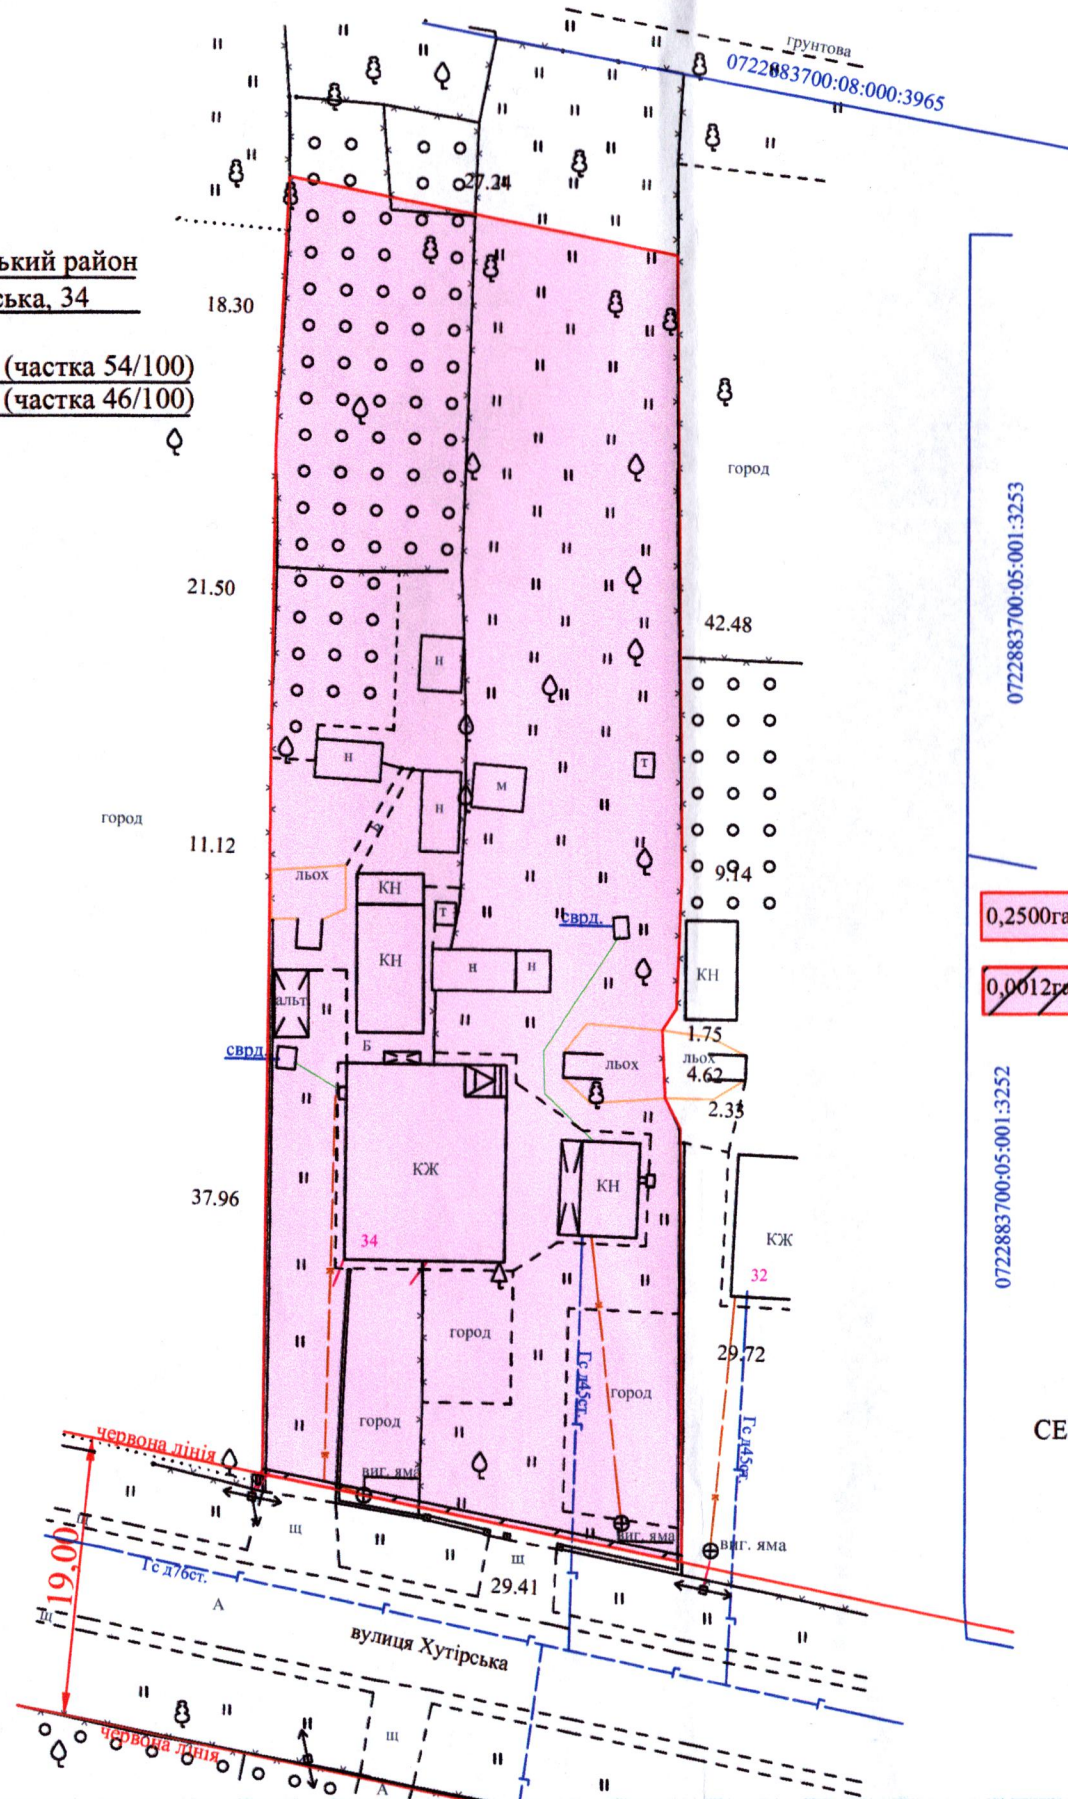

**ПЛАН
земельної ділянки**

Кадастровий номер: 0722883700:04:001:0063

Місце розташування: Волинська область, Луцький район
с. Милушин, вул. Хутірська, 34

Землекористувачі:

громадянин Павлюк Святослав Миколайович (частка 54/100)
громадянка Шукалович Світлана Миколаївна (частка 46/100)

Додаток до рішення міської ради
№ _____ від "___" _____ 20__ р.

Ситуаційна схема

Умовні позначення:

- 0,2500га - земельна ділянка, що передається безоплатно у власність для будівництва і обслуговування житлового будинку, господарських будівель і споруд (присадибна ділянка) (02.01)
- 0,0012га - охоронна зона навколо (уздовж) об'єкта енергетичної системи ЛЕП-04кВ (01.05)

СЕКРЕТАР МІСЬКОЇ РАДИ _____ **Юрій БЕЗПЯТКО**

Директор	Хвеськи О.М.	Масштаб 1:500
Виконавця	Хвеськи О.М.	
Сертифікаційний пункт	Хвеськи М.О.	Площа ділянки (га)
		З НИХ
		у власність
		0,2500
		0,2500
		-