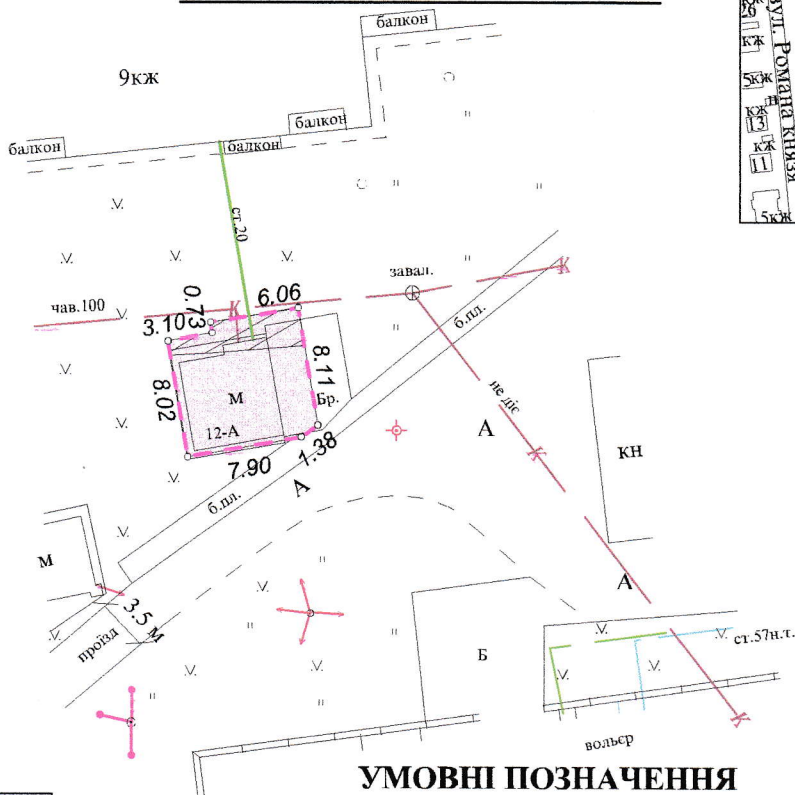

ПЛАН
земельної ділянки

Додаток до рішення міської ради
№ _____ від "___" "___" 202_ р.

Кадастровий номер: 0710100000:22:084:0023

Місце розташування: м. Луцьк, вул. Романа князя, 12-А

Землекористувач: ПРИВАТНЕ ПІДПРИЄМСТВО
ПРИВАТНА ФІРМА
«УНІВЕРСАЛ-ЛІГА-В»

Ситуаційна схема

УМОВНІ ПОЗНАЧЕННЯ

- 0,0077 га - земельна ділянка, що надається в оренду для будівництва та обслуговування торгового приміщення (03.07 - для будівництва та обслуговування будівель торгівлі)
- 0,0077 га - земельна ділянка, що була надана в оренду ПФ «УНІВЕРСАЛ-ЛІГА-В» (право власності Луцької міської територіальної громади, в особі Луцької міської ради, зареєстровано в Державному реєстрі речових прав на нерухоме майно 19.11.2021, номер запису: 45202894) згідно з договором оренди землі від 29.01.2009 за № 040907700033
- 0,0018 га - обмеження, встановлене щодо використання земельної ділянки (охоронна зона навколо інженерних комунікацій (01.08) - каналізація)