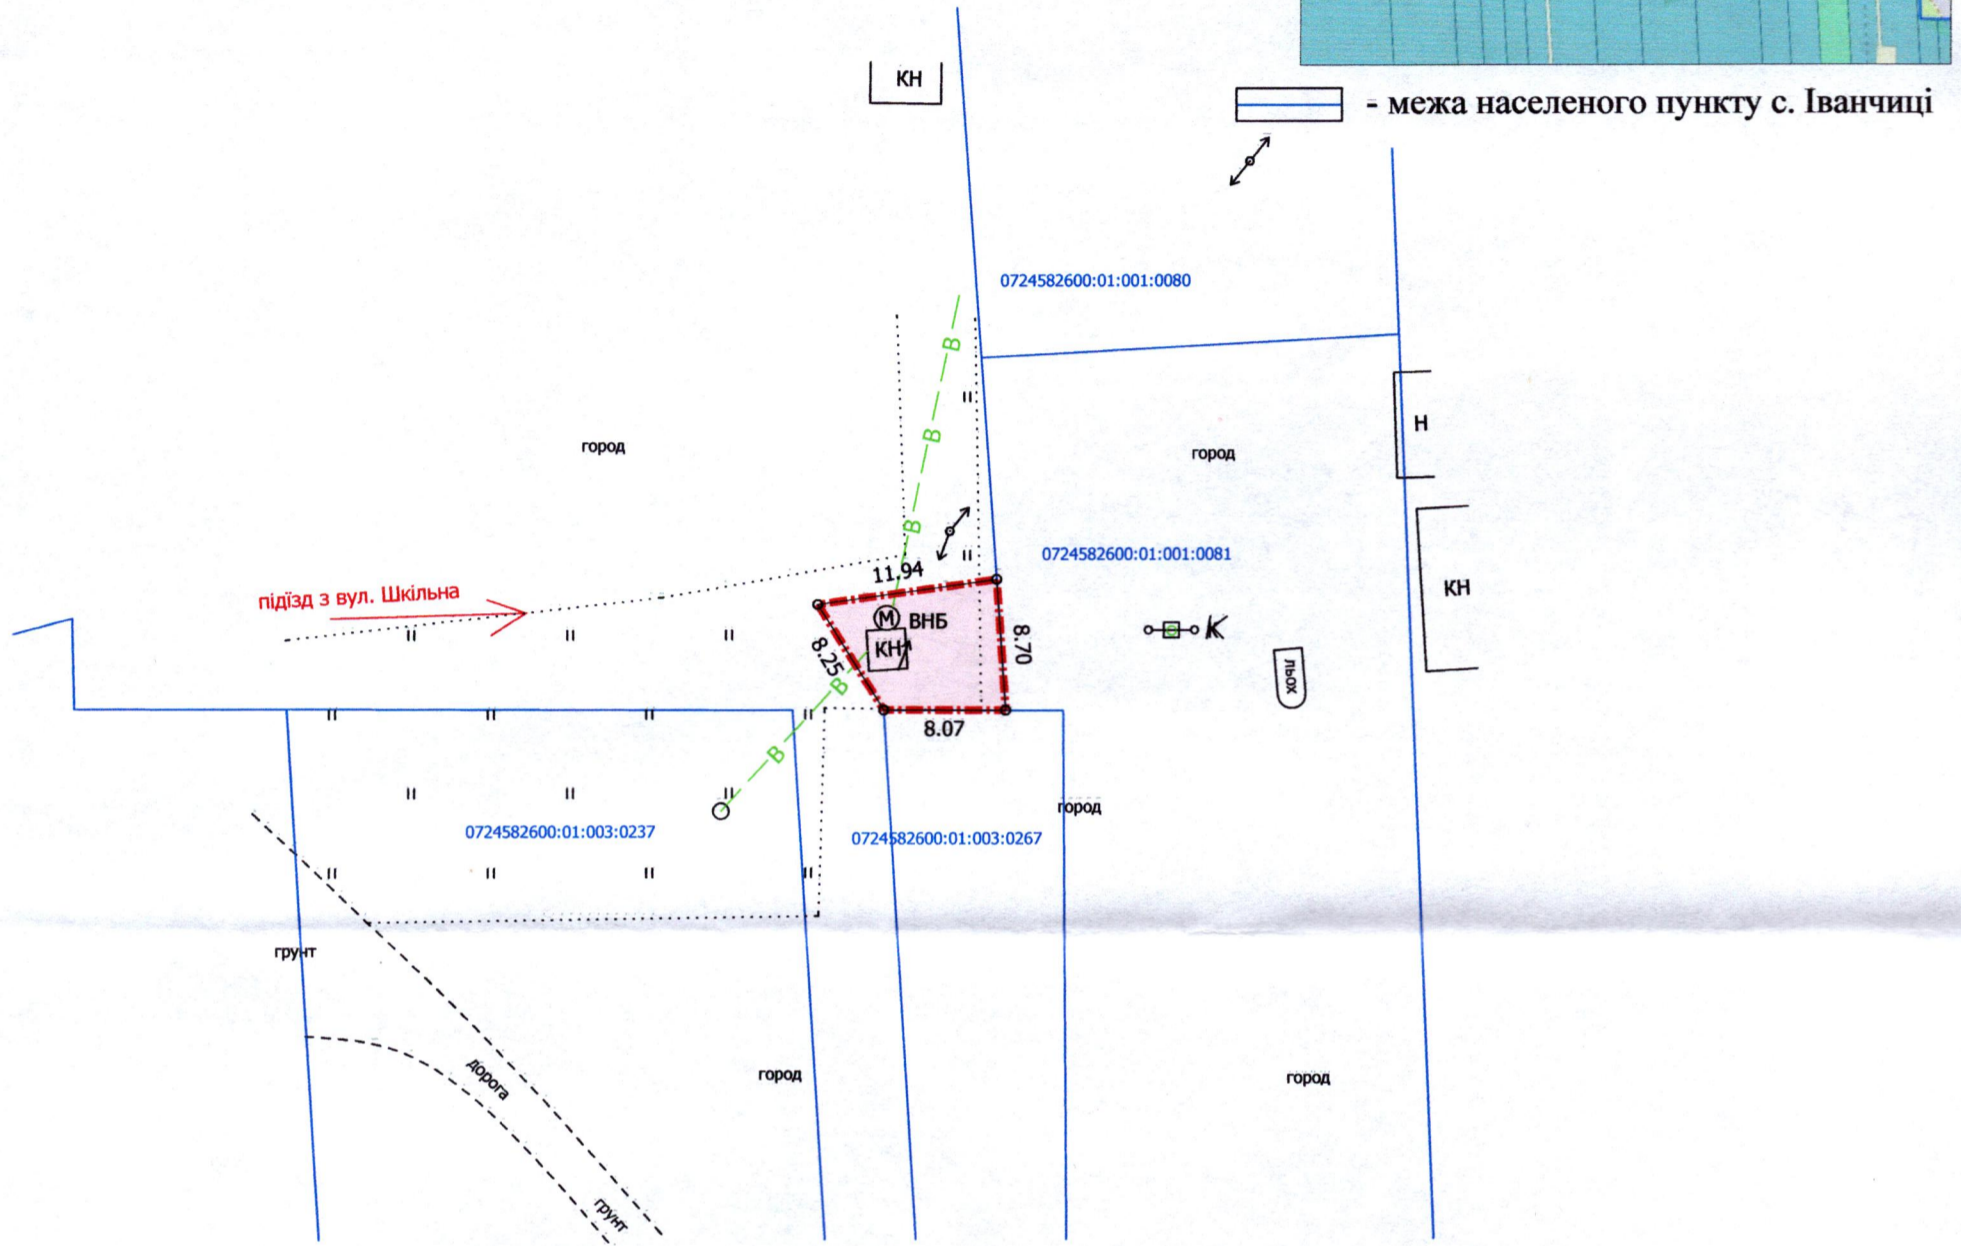

ПЛАН  
земельної ділянки

Кадастровий номер: 0724582600:01:001:0316  
 Місце розташування: Волинська область  
Луцький район, с. Іванчиці  
 Землекористувач:  
Комунальне підприємство "Луцькводоканал"

Додаток до рішення міської ради  
 № \_\_\_\_\_ від "\_\_\_" \_\_\_\_\_ 202\_\_ р.

Ситуаційний план

УМОВНІ ПОЗНАЧЕННЯ

**0,0080 га** — земельна ділянка, що планується до відведення в постійне користування із зміною виду цільового призначення земельної ділянки з 03.05 - для будівництва та обслуговування будівель закладів культурно-просвітницького обслуговування на 11.04 - для розміщення та експлуатації основних, підсобних і допоміжних будівель та споруд технічної інфраструктури (виробництва та розподілення газу, постачання пари та гарячої води, збирання, очищення та розподілення води)

**0,0080 га** — земельна ділянка Луцької міської територіальної громади, в особі Луцької міської ради, право власності на яку зареєстровано в Державному реєстрі речових прав на нерухоме майно 06.02.2024, номер запису: 53613526

СЕКРЕТАР МІСЬКОЇ РАДИ \_\_\_\_\_ **Юрій БЕЗПЯТКО**

Директор	Завадський В.М.	Масштаб 1: 500	
Перевірив	Завадський В.М.		
Виконав	Кунці О.Ю.	Площа земельної ділянки (га)	З них (в постійне користування зі зміною цільового призначення)
ІПІ "Луцькземресурс"			