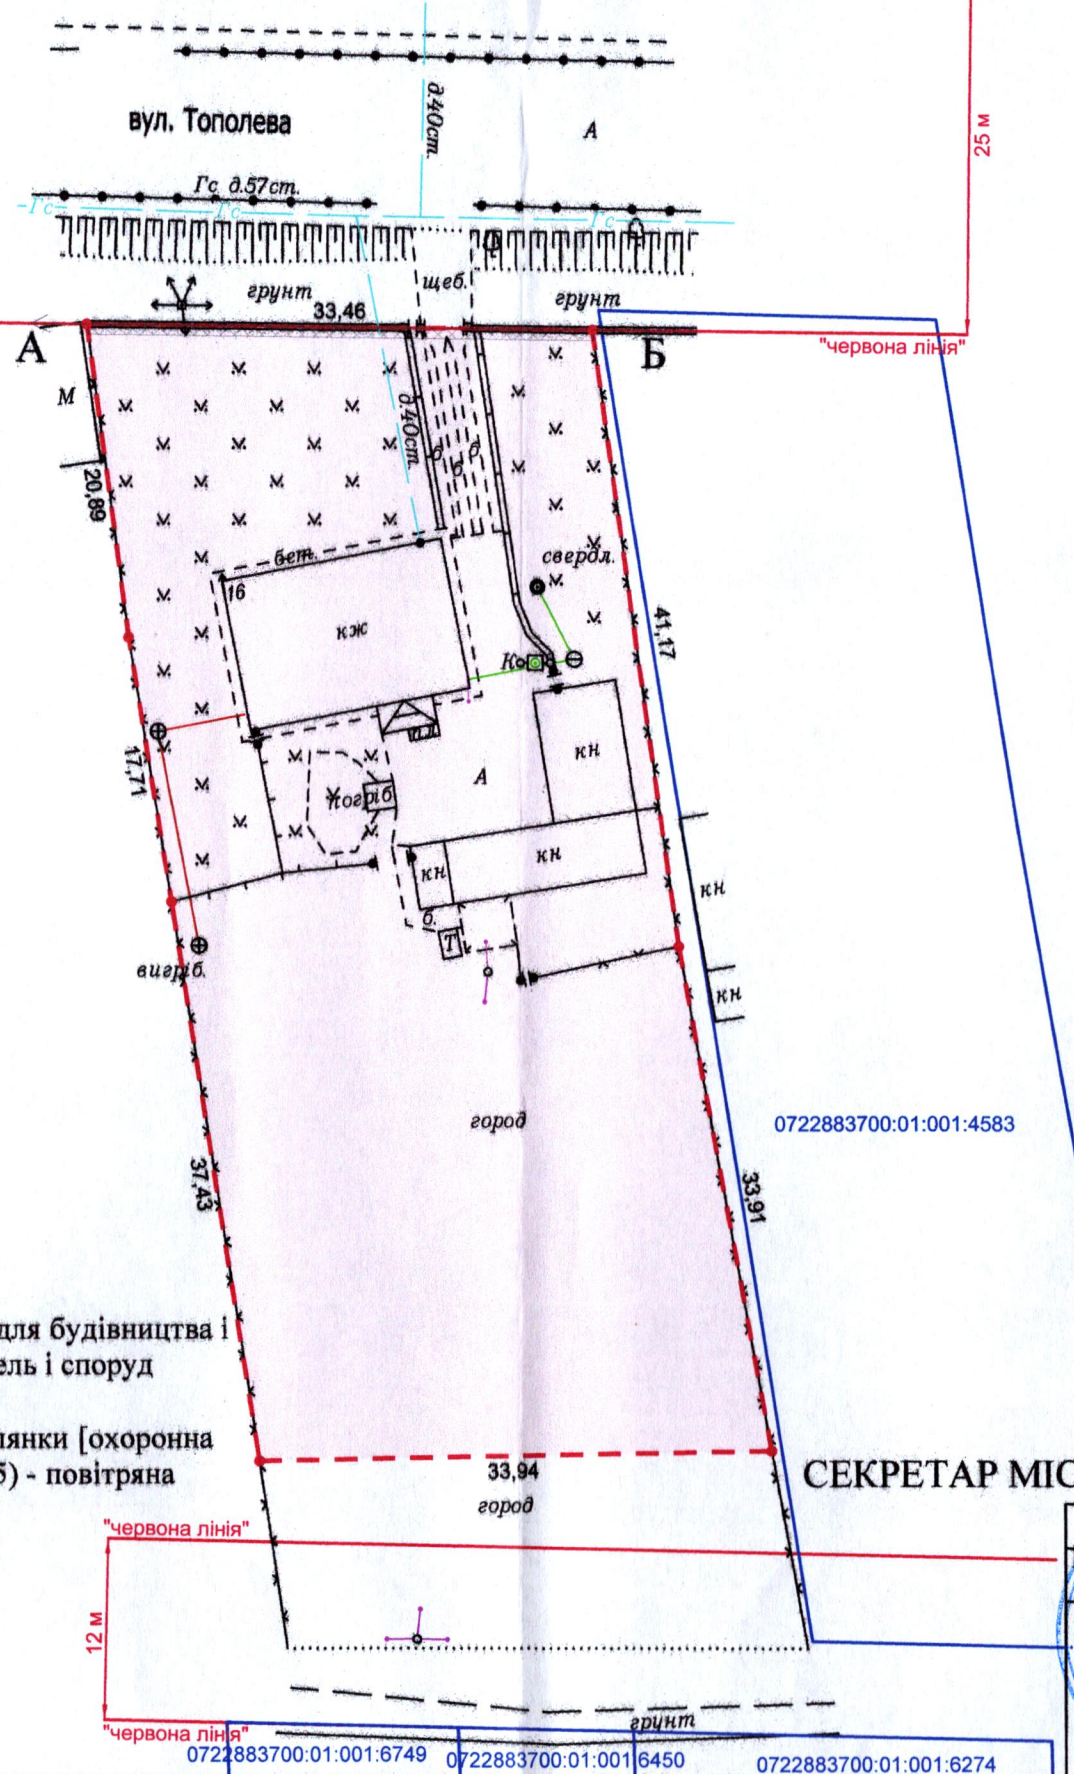

ПЛАН
земельної ділянки

0722883700:01:001:6467

0722883700:01:001:5148

0722883700:01:001:2008

Додаток до рішення міської ради
№ _____ від "___" _____ 20 р.

Кадастровий №: 0722883700:01:001:0172
Місце розташування: Волинська область,
Луцький район, с. Княгининок, вул. Тополева, 16
Власник:
громадянин Шевчук Леонід Іванович

Ситуаційна схема

— - межа с. Княгининок

УМОВНІ ПОЗНАЧЕННЯ

- 0,2500 га — земельна ділянка, що передається безоплатно у власність для будівництва і обслуговування житлового будинку, господарських будівель і споруд (присадибна ділянка) (02.01)
- 0,0023 га — обмеження, встановлене щодо використання земельної ділянки [охоронна зона навколо (уздовж) об'єкта енергетичної системи (01.05) - повітряна лінія електропередачі]